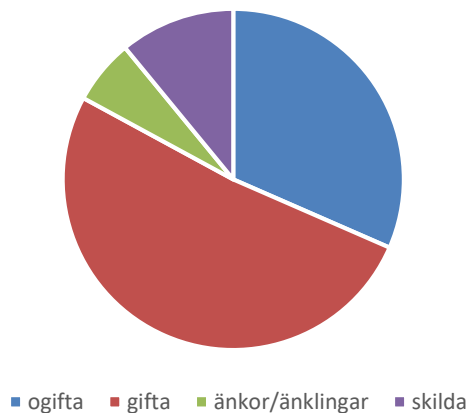

Arbetspendling Hestra Källa: Ampak2016 Sam101B

Utbildningsnivå 16-74 år Hestra Källa: Befpak 2017

Medelinkomst 2016 (16-64 år) Hestra jämfört kommunen Borås Källa: Inkopak IBIND de som har inkomst, tkr

Civilstånd Hestra 18 år och äldre

Källa: Befpak2017

9 erhöj ekonomiskt bistånd i Hestra 2016

(20 år och äldre)

Källa: Inkopak IEKONB2

Valdeltagande procent riksdagsval och kommunalval 2018 per valdistrikt i Hestra

Källa: Valmyndigheten

Andel utrikes födda Hestra jämfört kommunen Borås