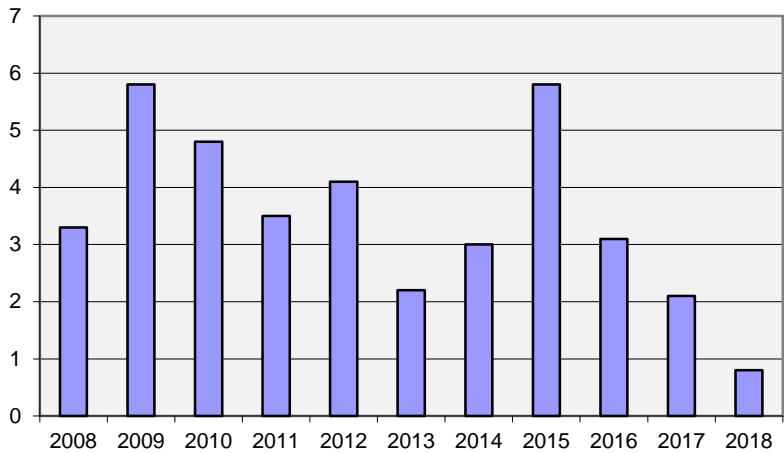

2 720
invånare
Källa:
Demografen
2017

Antal inflyttade och utflyttade Hestra Källa:Befpak

Befolkning år 2017 Hestra jämfört med samtliga områden(gult)Källa:Demografen

Upplåtelseform 2017 Hestra Källa: Bostadspak

BORÅS
STAD

SNABBFAKTA 2018 område 06
Stadsledningskansliet 2018-12-19
Ref. Monica.lindqvist@boras.se

Områdesfakta 06
Hestra

Folkökning Hestra antal personer

Källa: Befpak

Befolkningsprognos Hestra 18-64 år 2018-2022 (2017 är faktisk befolkning)

Befolkningsprognos Hestra 65 år och äldre 2018-2022 (2017 är faktisk befolkning)

Befolkningsprognos Hestra 0-17 år 2018-2022 (2017 är faktisk befolkning)

Procent öppet arbetslösa 18-24 år Hestra
Källa: Arbetssökande mars