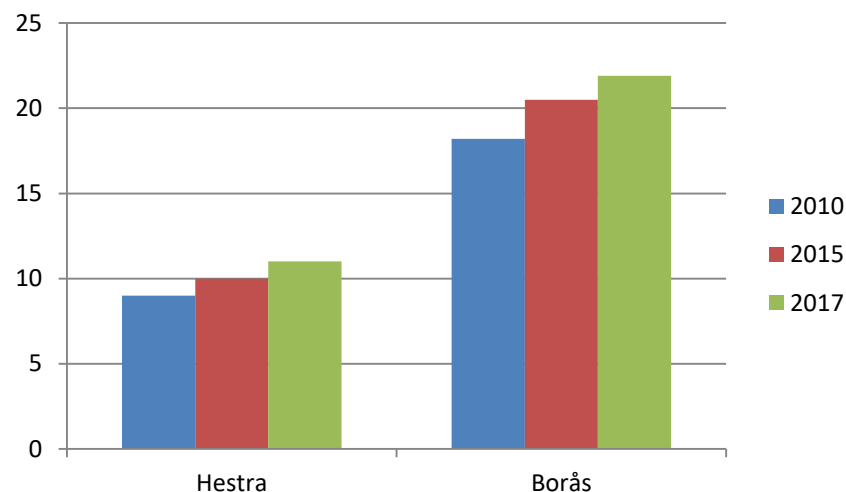

Andel utrikes födda Hestra jämfört kommunen Borås

Källa: Områdesbeskrivningar