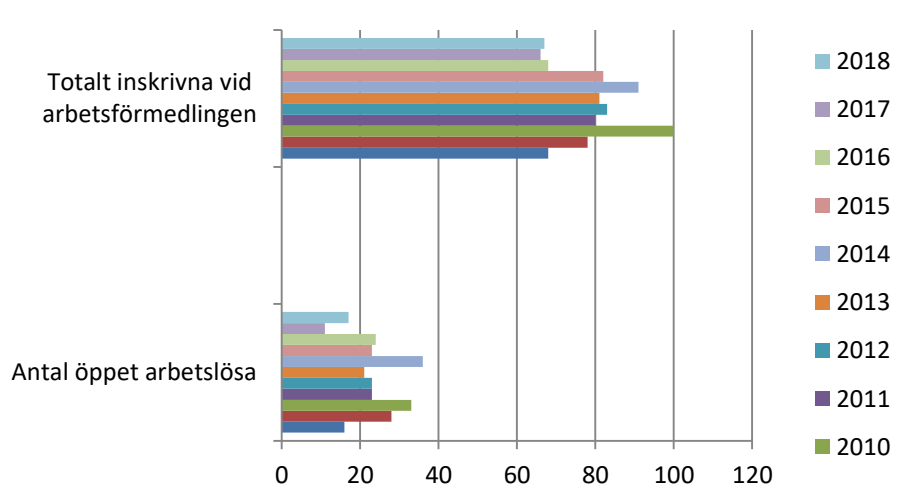

BORÅS
STAD

SNABBFAKTA 2018 område 06
Stadsledningskansliet 2018-12-19
Ref. Monica.lindqvist@boras.se

Områdesfakta 06
Hestra

Folkökning Hestra antal personer

Källa: Befpak

Befolkningsprognos Hestra 18-64 år 2018-2022 (2017 är faktisk befolkning)

Befolkningsprognos Hestra 65 år och äldre 2018-2022 (2017 är faktisk befolkning)

Befolkningsprognos Hestra 0-17 år 2018-2022 (2017 är faktisk befolkning)

Procent öppet arbetslösa 18-24 år Hestra
Källa: Arbetssökande mars

Procent öppet arbetslösa 25-54 år Hestra
Källa: Arbetssökande mars

Procent öppet arbetslösa 55-64 år Hestra
Källa: Arbetssökande mars

Antal arbetslösa 18-64 år Hestra Källa:
Arbetssökande mars

Förvärvsintensitet 20-64 år Hestra Källa: Ampak2016 Sam101A