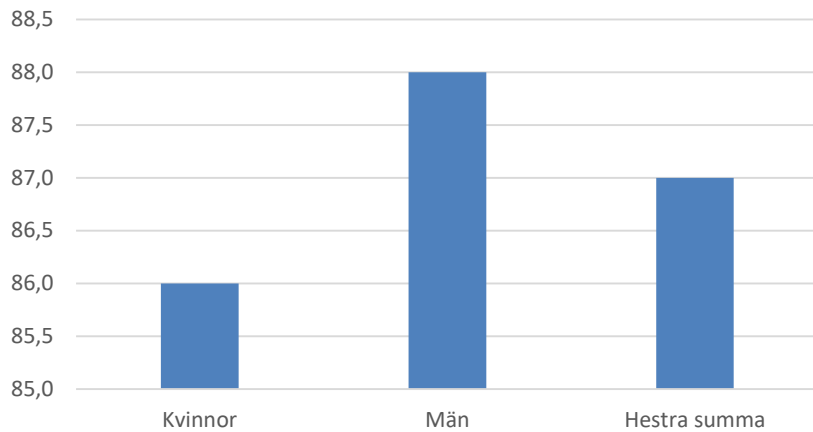

Procent öppet arbetslösa 25-54 år Hestra
Källa: Arbetssökande mars

Procent öppet arbetslösa 55-64 år Hestra
Källa: Arbetssökande mars

Antal arbetslösa 18-64 år Hestra Källa:
Arbetssökande mars

Förvärvsintensitet 20-64 år Hestra Källa: Ampak2016 Sam101A

Arbetspendling Hestra Källa: Ampak2016 Sam101B

Utbildningsnivå 16-74 år Hestra Källa: Befpak 2017

Medelinkomst 2016 (16-64 år) Hestra jämfört kommunen Borås Källa: Inkopak IBIND de som har inkomst, tkr

Civilstånd Hestra 18 år och äldre