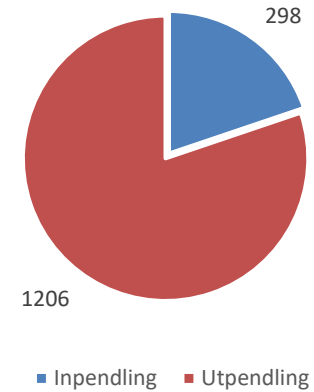

Befolkningsprognos Hestra 65 år och äldre 2018-2022 (2017 är faktisk befolkning)

Befolkningsprognos Hestra 0-17 år 2018-2022 (2017 är faktisk befolkning)

Procent öppet arbetslösa 18-24 år Hestra
Källa: Arbetssökande mars

Procent öppet arbetslösa 25-54 år Hestra
Källa: Arbetssökande mars

Procent öppet arbetslösa 55-64 år Hestra
Källa: Arbetssökande mars

Antal arbetslösa 18-64 år Hestra Källa:
Arbetssökande mars

Förvärvsintensitet 20-64 år Hestra Källa: Ampak2016 Sam101A

Arbetspendling Hestra Källa: Ampak2016 Sam101B

Utbildningsnivå 16-74 år Hestra Källa: Befpak 2017

Medelinkomst 2016 (16-64 år) Hestra jämfört kommunen Borås Källa: Inkopak IBIND de som har inkomst, tkr

Civilstånd Hestra 18 år och äldre