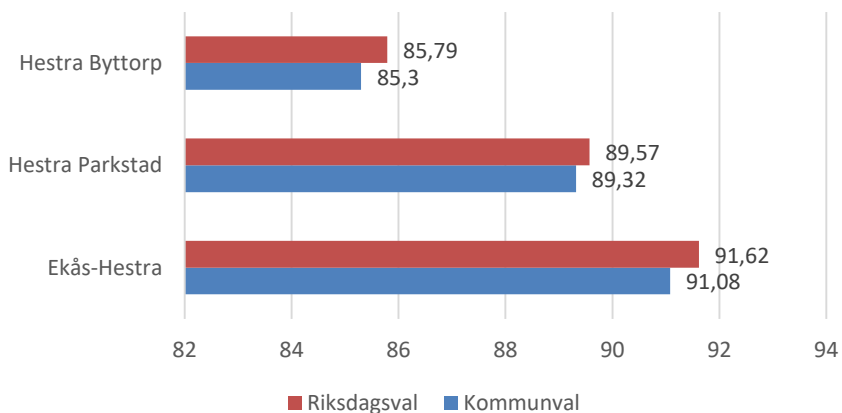

Arbetspendling Hestra Källa: Ampak2016 Sam101B

Utbildningsnivå 16-74 år Hestra Källa: Befpak 2017

Medelinkomst 2016 (16-64 år) Hestra jämfört kommunen Borås Källa: Inkopak IBIND de som har inkomst, tkr

Civilstånd Hestra 18 år och äldre

Källa: Befpak2017

9 erhöj ekonomiskt bistånd i Hestra 2016

(20 år och äldre)

Källa: Inkopak IEKONB2

Valdeltagande procent riksdagsval och kommunalval 2018 per valdistrikt i Hestra

Källa: Valmyndigheten

Andel utrikes födda Hestra jämfört kommunen Borås

Källa: Områdesbeskrivningar

Förskola Kärnhuset

Ohälsotal Hestra

Index 95
(Kommun=100)

Källa: Ohälsodata 2017

Bostäder

369 jobbar i verksamheter inom område Hestra 2016 Källa: Ampak201

- Jordbruk, skogsbruk och fiske
- Tillverkning och utvinning
- Energi och miljö
- Byggverksamhet
- Handel
- Transport
- Hotell och restauranger
- Information och kommunikation
- Kreditinstitut och försäkringsbolag
- Fastighetsverksamhet
- Företagstjänster
- Civila myndigheter och försvaret
- Utbildning
- Vård och omsorg
- Personliga och kulturella tjänster, m.m
- Okänd bransch