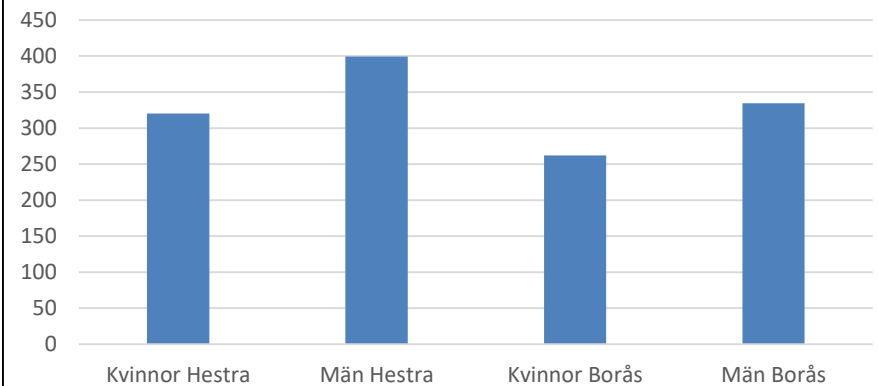

Procent öppet arbetslösa 25-54 år Hestra
Källa: Arbetssökande mars

Procent öppet arbetslösa 55-64 år Hestra
Källa: Arbetssökande mars

Antal arbetslösa 18-64 år Hestra Källa:
Arbetssökande mars

Förvärvsintensitet 20-64 år Hestra Källa: Ampak2016 Sam101A

Arbetspendling Hestra Källa: Ampak2016 Sam101B

Utbildningsnivå 16-74 år Hestra Källa: Befpak 2017

Medelinkomst 2016 (16-64 år) Hestra jämfört kommunen Borås Källa: Inkopak IBIND de som har inkomst, tkr

Civilstånd Hestra 18 år och äldre