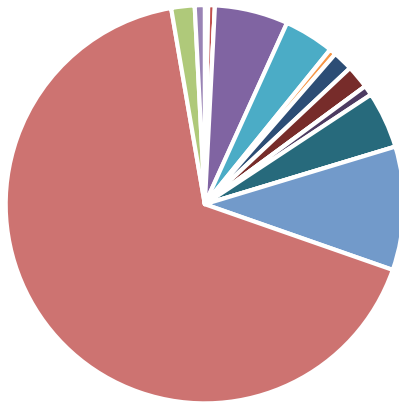

Källa: Områdesbeskrivningar

Förskola Kärnhuset

Ohälsotal Hestra

Index 95
(Kommun=100)

Källa: Ohälsodata 2017

Bostäder

369 jobbar i verksamheter inom område Hestra 2016 Källa: Ampak201

- Jordbruk, skogsbruk och fiske
- Tillverkning och utvinning
- Energi och miljö
- Byggverksamhet
- Handel
- Transport
- Hotell och restauranger
- Information och kommunikation
- Kreditinstitut och försäkringsbolag
- Fastighetsverksamhet
- Företagstjänster
- Civila myndigheter och försvaret
- Utbildning
- Vård och omsorg
- Personliga och kulturella tjänster, m.m
- Okänd bransch