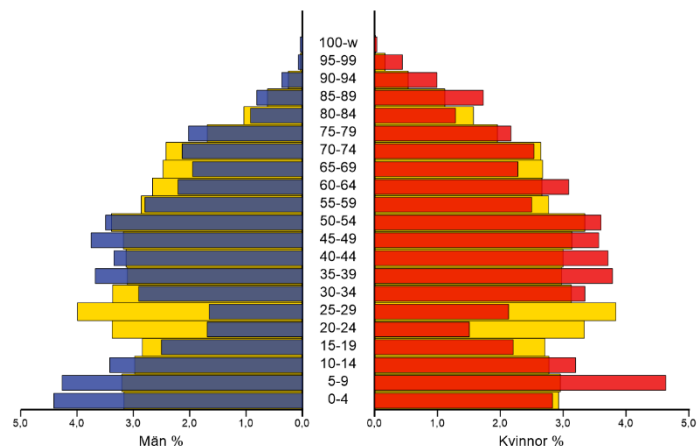

2 720
invånare
Källa:
Demografen
2017

Antal inflyttade och utflyttade Hestra Källa:Befpak

Befolkning år 2017 Hestra jämfört med samtliga områden(gult)Källa:Demografen

Upplåtelseform 2017 Hestra Källa: Bostadspak

BORÅS
STAD

SNABBFAKTA 2018 område 06
Stadsledningskansliet 2018-12-19
Ref. Monica.lindqvist@boras.se

Områdesfakta 06
Hestra

Folkökning Hestra antal personer

Källa: Befpak

Befolkningsprognos Hestra 18-64 år 2018-2022 (2017 är faktisk befolkning)