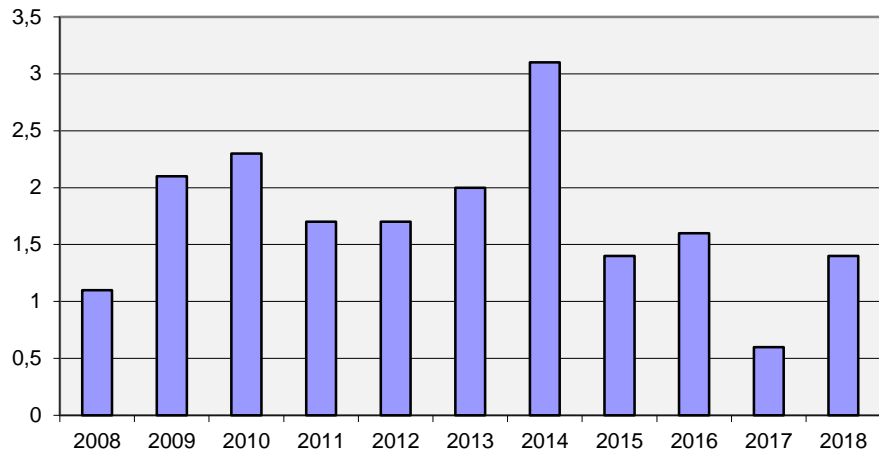

Befolkningsprognos Hestra 65 år och äldre 2018-2022 (2017 är faktisk befolkning)

Befolkningsprognos Hestra 0-17 år 2018-2022 (2017 är faktisk befolkning)

Procent öppet arbetslösa 18-24 år Hestra
Källa: Arbetssökande mars

Procent öppet arbetslösa 25-54 år Hestra
Källa: Arbetssökande mars

Procent öppet arbetslösa 55-64 år Hestra
Källa: Arbetssökande mars

Antal arbetslösa 18-64 år Hestra Källa:
Arbetssökande mars

Förvärvsintensitet 20-64 år Hestra Källa: Ampak2016 Sam101A