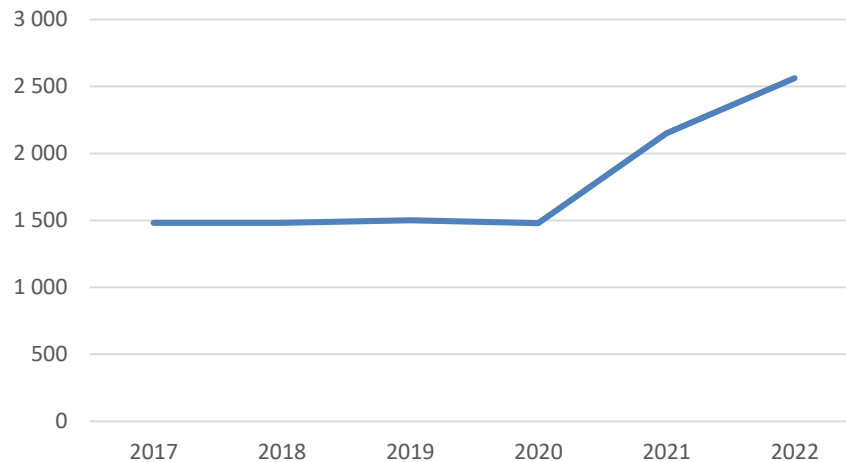

2 720
invånare
Källa:
Demografen
2017

Antal inflyttade och utflyttade Hestra Källa:Befpak

Befolkning år 2017 Hestra jämfört med samtliga områden(gult)Källa:Demografen

Upplåtelseform 2017 Hestra Källa: Bostadspak

BORÅS
STAD

SNABBFAKTA 2018 område 06
Stadsledningskansliet 2018-12-19
Ref. Monica.lindqvist@boras.se

Områdesfakta 06
Hestra

Folkökning Hestra antal personer

Källa: Befpak

Befolkningsprognos Hestra 18-64 år 2018-2022 (2017 är faktisk befolkning)

Befolkningsprognos Hestra 65 år och äldre 2018-2022 (2017 är faktisk befolkning)

Befolkningsprognos Hestra 0-17 år 2018-2022 (2017 är faktisk befolkning)

Procent öppet arbetslösa 18-24 år Hestra
Källa: Arbetssökande mars