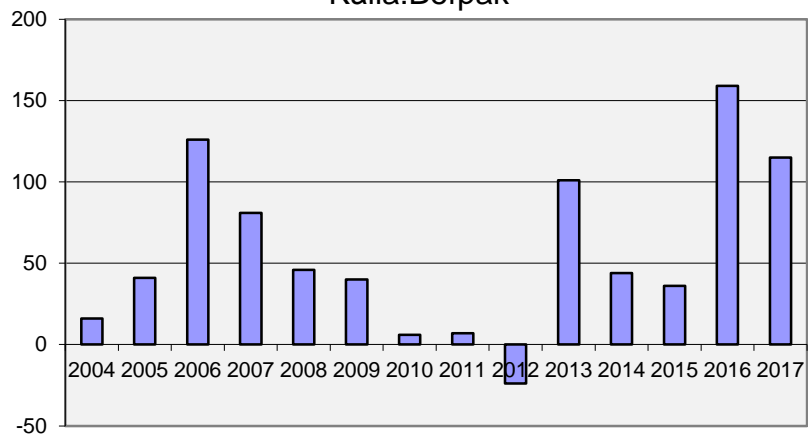

2 720
invånare
Källa:
Demografen
2017

Antal inflyttade och utflyttade Hestra Källa:Befpak

Befolkning år 2017 Hestra jämfört med samtliga områden(gult)Källa:Demografen

Upplåtelseform 2017 Hestra Källa: Bostadspak

BORÅS
STAD

SNABBFAKTA 2018 område 06
Stadsledningskansliet 2018-12-19
Ref. Monica.lindqvist@boras.se

Områdesfakta 06
Hestra

Folkökning Hestra antal personer

Källa: Befpak

Befolkningsprognos Hestra 18-64 år 2018-2022 (2017 är faktisk befolkning)