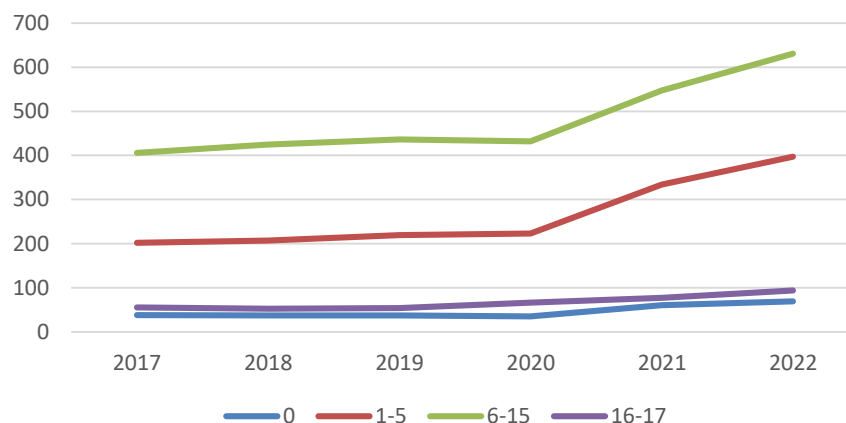

2 720
invånare
Källa:
Demografen
2017

Antal inflyttade och utflyttade Hestra Källa:Befpak

Befolkning år 2017 Hestra jämfört med samtliga områden(gult)Källa:Demografen

Upplåtelseform 2017 Hestra Källa: Bostadspak

BORÅS
STAD

SNABBFAKTA 2018 område 06
Stadsledningskansliet 2018-12-19
Ref. Monica.lindqvist@boras.se

Områdesfakta 06
Hestra

Folkökning Hestra antal personer

Källa: Befpak

Befolkningsprognos Hestra 18-64 år 2018-2022 (2017 är faktisk befolkning)

Befolkningsprognos Hestra 65 år och äldre 2018-2022 (2017 är faktisk befolkning)

Befolkningsprognos Hestra 0-17 år 2018-2022 (2017 är faktisk befolkning)

Procent öppet arbetslösa 18-24 år Hestra
Källa: Arbetssökande mars

Procent öppet arbetslösa 25-54 år Hestra
Källa: Arbetssökande mars

Procent öppet arbetslösa 55-64 år Hestra
Källa: Arbetssökande mars

Antal arbetslösa 18-64 år Hestra Källa:
Arbetssökande mars

Förvärvsintensitet 20-64 år Hestra Källa: Ampak2016 Sam101A