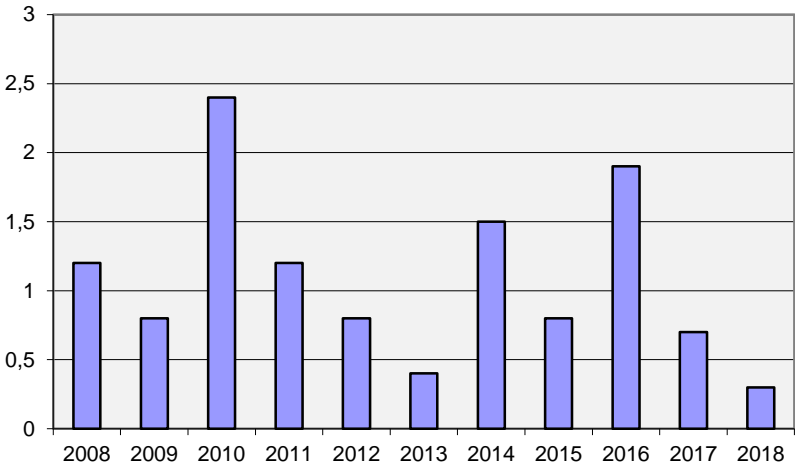

Befolkningsprognos Hestra 65 år och äldre 2018-2022 (2017 är faktisk befolkning)

Befolkningsprognos Hestra 0-17 år 2018-2022 (2017 är faktisk befolkning)

Procent öppet arbetslösa 18-24 år Hestra
Källa: Arbetssökande mars

Procent öppet arbetslösa 25-54 år Hestra
Källa: Arbetssökande mars

Procent öppet arbetslösa 55-64 år Hestra
Källa: Arbetssökande mars

Antal arbetslösa 18-64 år Hestra Källa:
Arbetssökande mars

Förvärvsintensitet 20-64 år Hestra Källa: Ampak2016 Sam101A