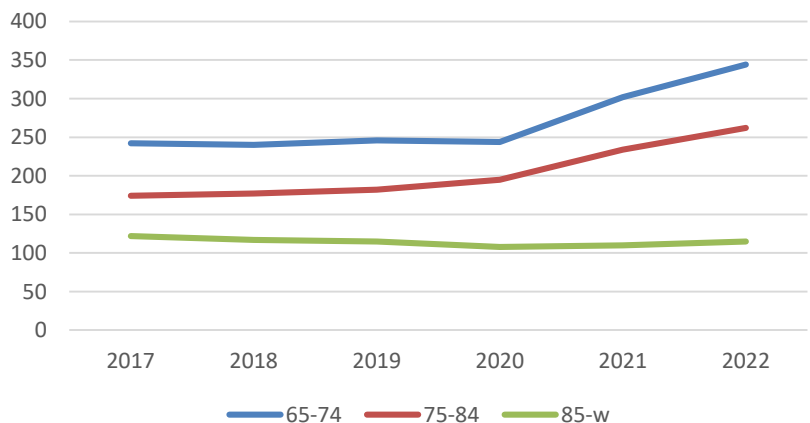

2 720
invånare
Källa:
Demografen
2017

Antal inflyttade och utflyttade Hestra Källa:Befpak

Befolkning år 2017 Hestra jämfört med samtliga områden(gult)Källa:Demografen

Upplåtelseform 2017 Hestra Källa: Bostadspak

BORÅS
STAD

SNABBFAKTA 2018 område 06
Stadsledningskansliet 2018-12-19
Ref. Monica.lindqvist@boras.se

Områdesfakta 06
Hestra

Folkökning Hestra antal personer

Källa: Befpak

Befolkningsprognos Hestra 18-64 år 2018-2022 (2017 är faktisk befolkning)

Befolkningsprognos Hestra 65 år och äldre 2018-2022 (2017 är faktisk befolkning)

Befolkningsprognos Hestra 0-17 år 2018-2022 (2017 är faktisk befolkning)

Procent öppet arbetslösa 18-24 år Hestra
Källa: Arbetssökande mars