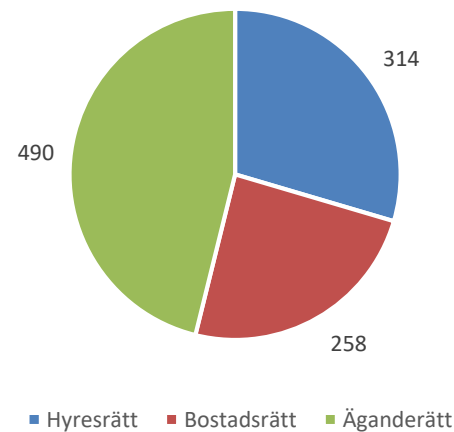

2 720
invånare
Källa:
Demografen
2017

Antal inflyttade och utflyttade Hestra Källa:Befpak

Befolkning år 2017 Hestra jämfört med samtliga områden(gult)Källa:Demografen

Upplåtelseform 2017 Hestra Källa: Bostadspak

BORÅS
STAD

SNABBFAKTA 2018 område 06
Stadsledningskansliet 2018-12-19
Ref. Monica.lindqvist@boras.se

Områdesfakta 06
Hestra

Folkökning Hestra antal personer

Källa: Befpak

Befolkningsprognos Hestra 18-64 år 2018-2022 (2017 är faktisk befolkning)

Befolkningsprognos Hestra 65 år och äldre 2018-2022 (2017 är faktisk befolkning)

Befolkningsprognos Hestra 0-17 år 2018-2022 (2017 är faktisk befolkning)

Procent öppet arbetslösa 18-24 år Hestra
Källa: Arbetssökande mars