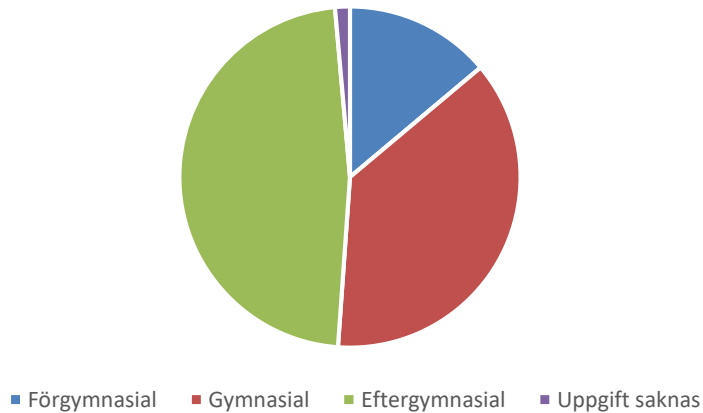

Befolkningsprognos Hestra 65 år och äldre 2018-2022 (2017 är faktisk befolkning)

Befolkningsprognos Hestra 0-17 år 2018-2022 (2017 är faktisk befolkning)

Procent öppet arbetslösa 18-24 år Hestra
Källa: Arbetssökande mars

Procent öppet arbetslösa 25-54 år Hestra
Källa: Arbetssökande mars

Procent öppet arbetslösa 55-64 år Hestra
Källa: Arbetssökande mars

Antal arbetslösa 18-64 år Hestra Källa:
Arbetssökande mars

Förvärvsintensitet 20-64 år Hestra Källa: Ampak2016 Sam101A

Arbetspendling Hestra Källa: Ampak2016 Sam101B

Utbildningsnivå 16-74 år Hestra Källa: Befpak 2017

Medelinkomst 2016 (16-64 år) Hestra jämfört kommunen Borås Källa: Inkopak IBIND de som har inkomst, tkr

Civilstånd Hestra 18 år och äldre

Källa: Befpak2017

9 erhöj ekonomiskt bistånd i Hestra 2016

(20 år och äldre)

Källa: Inkopak IEKONB2

Valdeltagande procent riksdagsval och kommunalval 2018 per valdistrikt i Hestra

Källa: Valmyndigheten

Andel utrikes födda Hestra jämfört kommunen Borås