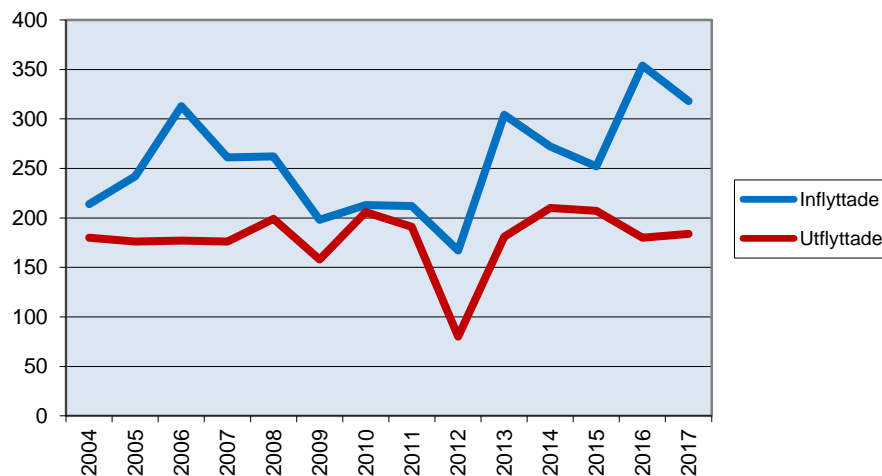

2 720
invånare
Källa:
Demografen
2017

Antal inflyttade och utflyttade Hestra Källa:Befpak

Befolkning år 2017 Hestra jämfört med samtliga områden(gult)Källa:Demografen

Upplåtelseform 2017 Hestra Källa: Bostadspak

BORÅS
STAD

SNABBFAKTA 2018 område 06
Stadsledningskansliet 2018-12-19
Ref. Monica.lindqvist@boras.se

Områdesfakta 06
Hestra

Folkökning Hestra antal personer

Källa: Befpak

Befolkningsprognos Hestra 18-64 år 2018-2022 (2017 är faktisk befolkning)