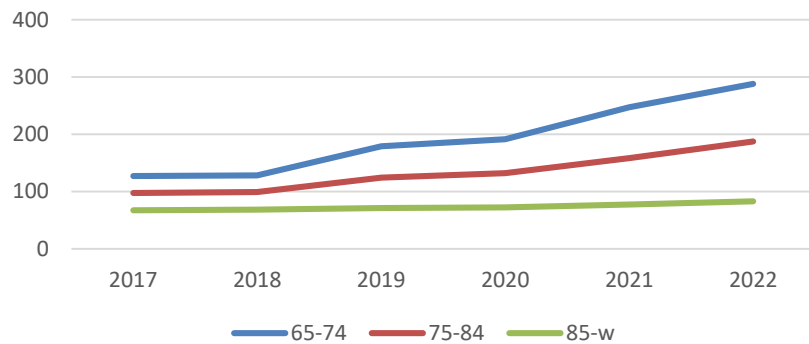

**1 370**  
**invånare**  
 Källa:  
 Demografen  
 2017

Befolkning år 2017 Stads kärnan jämfört med samtliga områden (gult) Källa: Demogr:

SNABBFAKTA 2018 område 07  
 Stadsledningskansliet 2018-12-19  
 Ref. [Monica.lindqvist@boras.se](mailto:Monica.lindqvist@boras.se)

Områdesfakta 07  
 Stads kärnan

Folkökning Stadskärnan antal personer  
Källa:Befpak

Befolkningsprognos Stadskärnan 2018-2022, ålder 18-64 år (2017 är faktisk befolkning)

Befolkningsprognos Stadskärnan 2018-2022  
ålder 65 år och äldre (2017 är faktisk befolkning)

Befolkningsprognos Stadskärnan 2018-2022  
ålder 0-17 år (2017 är faktisk befolkning)

Procent öppet arbetslösa 18-24 år  
Stadskärnan Källa: Arbetssökande mars

Procent öppet arbetslösa 25-54 år Stadskärnan  
Källa: Arbetssökande mars

Procent öppet arbetslösa 55-64 år  
Stadskärnan Källa: Arbetssökande mars

Antal arbetslösa 18-64 år Stadskärnan  
Källa: Arbetssökande mars

Förvärvsintensitet 20-64 år Stadskärnan  
Källa: Ampak 2016 Sam101A