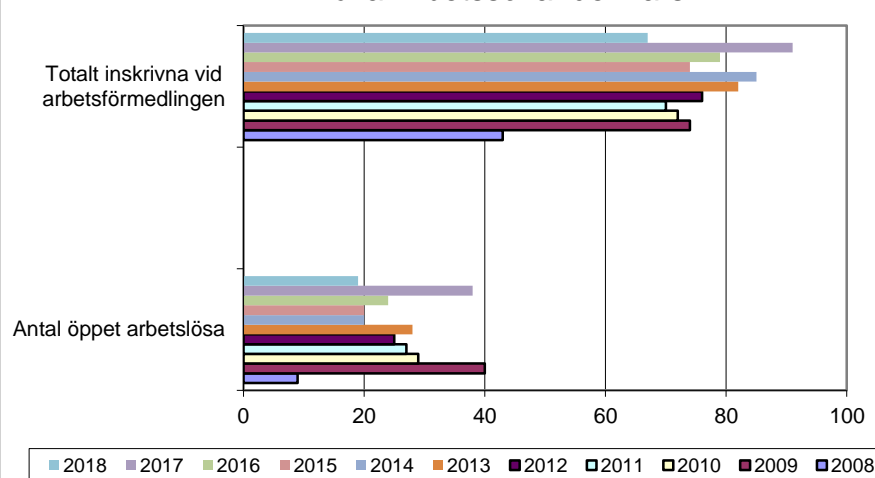

Områdesfakta 07  
 Stads kärnan

Folkökning Stadskärnan antal personer  
Källa:Befpak

Befolkningsprognos Stadskärnan 2018-2022, ålder 18-64 år (2017 är faktisk befolkning)

Befolkningsprognos Stadskärnan 2018-2022  
ålder 65 år och äldre (2017 är faktisk befolkning)

Befolkningsprognos Stadskärnan 2018-2022  
ålder 0-17 år (2017 är faktisk befolkning)

Procent öppet arbetslösa 18-24 år  
Stadskärnan Källa: Arbetssökande mars

Procent öppet arbetslösa 25-54 år Stadskärnan  
Källa: Arbetssökande mars

Procent öppet arbetslösa 55-64 år  
Stadskärnan Källa: Arbetssökande mars

Antal arbetslösa 18-64 år Stadskärnan  
Källa: Arbetssökande mars

Förvärvsintensitet 20-64 år Stadskärnan  
Källa: Ampak 2016 Sam101A