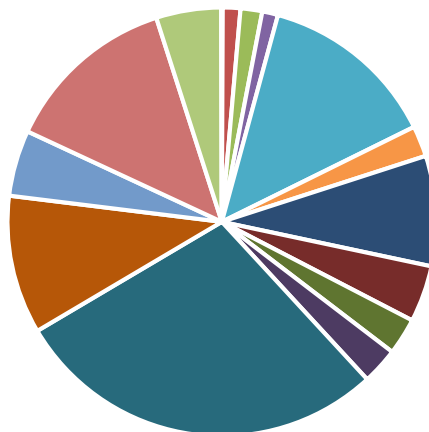

Andel utrikes födda Stadskärnan jämfört kommunen Borås Källa: Befpak Områdesbeskrivningar

Skulptur Bodhi

Ohälsotal  
Stadskärnan

Index 60  
(Kommun=100)

Källa: Ohälsodata 2017

Gågata Stora Brogatan

5944 jobbar i verksamheter inom område  
Stadskärnan 2016 Källa: Ampak201