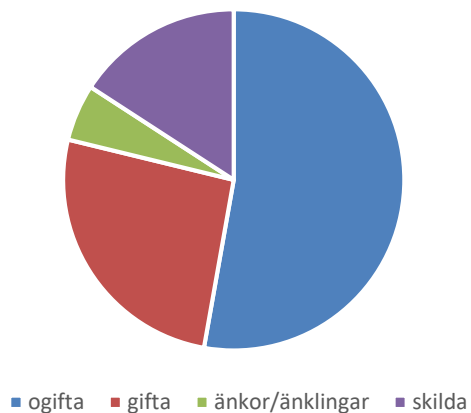

Arbetspendling Stadskärnan Källa: Ampak2016  
Sam101B

Utbildningsnivå 16-74 år Stadskärnan  
Källa: Befpak 2017

Medelinkomst 2016 (16-64 år) Stadskärnan  
jämfört kommunen Borås Källa: Inkopak IBIND  
de som har inkomst

Civilstånd Stadskärnan 18 år och äldre  
Källa: Befpak 2017

**37 erhö**  
**ekonomiskt bistånd i**  
**Stadskärnan 2016**  
(20 år och äldre)  
Källa: Inkopak IEKONB2

Valdeltagande procent riksdagsval och kommunval 2018 valdistrikt Centrum Källa: Valmyndigheten