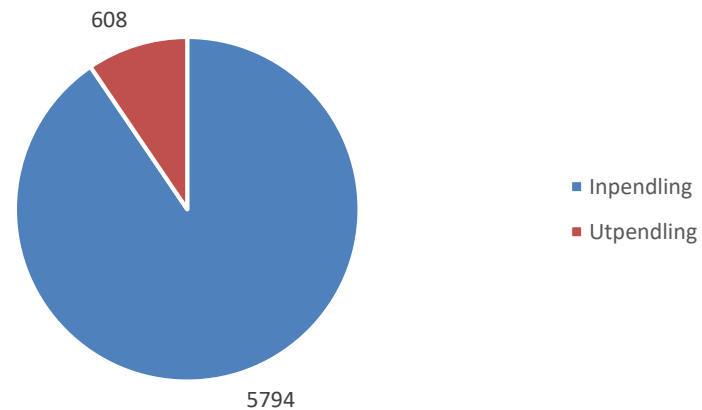

Områdesfakta 07  
 Stads kärnan

Folkökning Stadskärnan antal personer  
Källa:Befpak

Befolkningsprognos Stadskärnan 2018-2022, ålder 18-64 år (2017 är faktisk befolkning)

Befolkningsprognos Stadskärnan 2018-2022  
ålder 65 år och äldre (2017 är faktisk befolkning)

Befolkningsprognos Stadskärnan 2018-2022  
ålder 0-17 år (2017 är faktisk befolkning)

Procent öppet arbetslösa 18-24 år  
Stadskärnan Källa: Arbetssökande mars

Procent öppet arbetslösa 25-54 år Stadskärnan  
Källa: Arbetssökande mars

Procent öppet arbetslösa 55-64 år  
Stadskärnan Källa: Arbetssökande mars

Antal arbetslösa 18-64 år Stadskärnan  
Källa: Arbetssökande mars

Förvärvsintensitet 20-64 år Stadskärnan  
Källa: Ampak 2016 Sam101A

Arbetspendling Stadskärnan Källa: Ampak2016  
Sam101B

Utbildningsnivå 16-74 år Stadskärnan  
Källa: Befpak 2017

Medelinkomst 2016 (16-64 år) Stadskärnan  
jämfört kommunen Borås Källa: Inkopak IBIND  
de som har inkomst