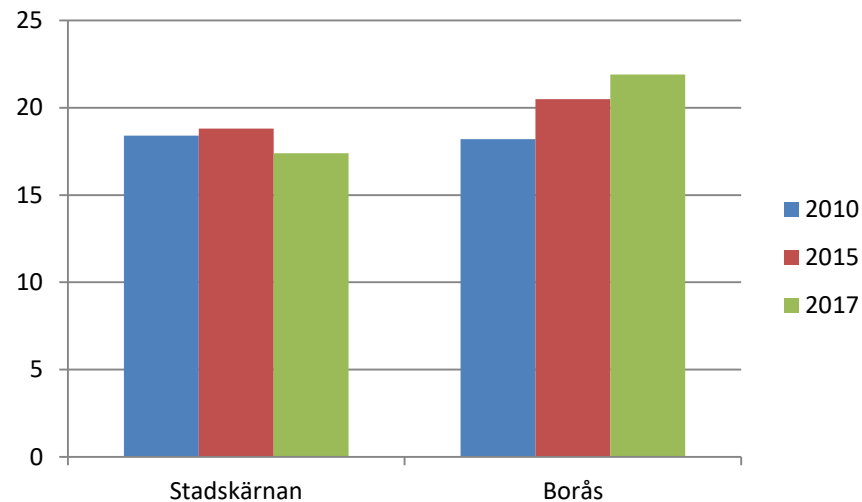

Andel utrikes födda Stadskärnan jämfört kommunen Borås Källa: Befpak Områdesbeskrivningar