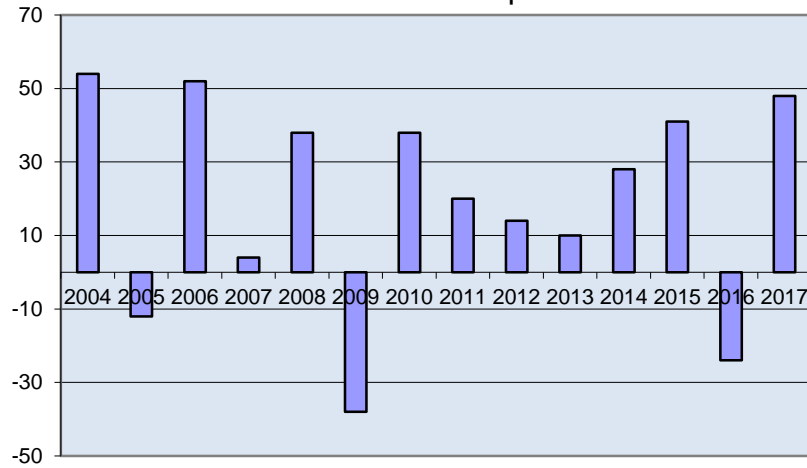

**1 370**  
**invånare**  
 Källa:  
 Demografen  
 2017

Befolkning år 2017 Stads kärnan jämfört med samtliga områden (gult) Källa: Demogr:

SNABBFAKTA 2018 område 07  
 Stadsledningskansliet 2018-12-19  
 Ref. [Monica.lindqvist@boras.se](mailto:Monica.lindqvist@boras.se)

Områdesfakta 07  
 Stads kärnan

Folkökning Stadskärnan antal personer  
Källa:Befpak

Befolkningsprognos Stadskärnan 2018-2022, ålder 18-64 år (2017 är faktisk befolkning)

Befolkningsprognos Stadskärnan 2018-2022  
ålder 65 år och äldre (2017 är faktisk befolkning)

Befolkningsprognos Stadskärnan 2018-2022  
ålder 0-17 år (2017 är faktisk befolkning)

Procent öppet arbetslösa 18-24 år  
Stadskärnan Källa: Arbetssökande mars

Procent öppet arbetslösa 25-54 år Stadskärnan  
Källa: Arbetssökande mars

Procent öppet arbetslösa 55-64 år  
Stadskärnan Källa: Arbetssökande mars

Antal arbetslösa 18-64 år Stadskärnan  
Källa: Arbetssökande mars

Förvärvsintensitet 20-64 år Stadskärnan  
Källa: Ampak 2016 Sam101A