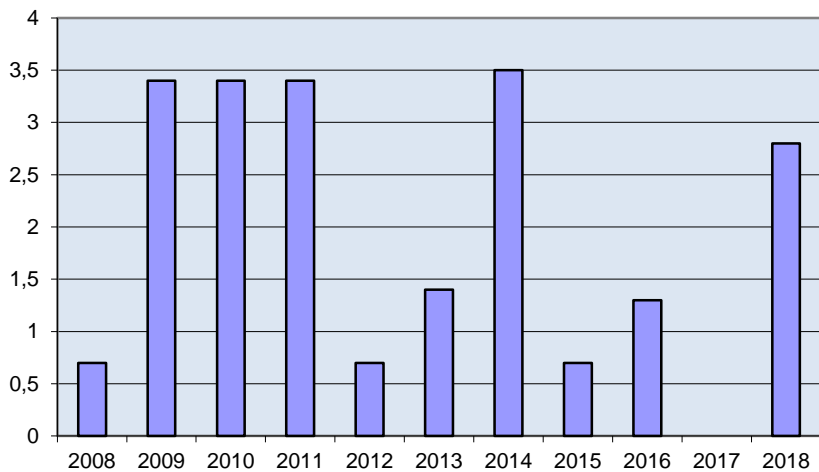

Områdesfakta 07  
 Stads kärnan

Folkökning Stadskärnan antal personer  
Källa:Befpak

Befolkningsprognos Stadskärnan 2018-2022, ålder 18-64 år (2017 är faktisk befolkning)

Befolkningsprognos Stadskärnan 2018-2022  
ålder 65 år och äldre (2017 är faktisk befolkning)

Befolkningsprognos Stadskärnan 2018-2022  
ålder 0-17 år (2017 är faktisk befolkning)

Procent öppet arbetslösa 18-24 år  
Stadskärnan Källa: Arbetssökande mars

Procent öppet arbetslösa 25-54 år Stadskärnan  
Källa: Arbetssökande mars

Procent öppet arbetslösa 55-64 år  
Stadskärnan Källa: Arbetssökande mars

Antal arbetslösa 18-64 år Stadskärnan  
Källa: Arbetssökande mars

Förvärvsintensitet 20-64 år Stadskärnan  
Källa: Ampak 2016 Sam101A