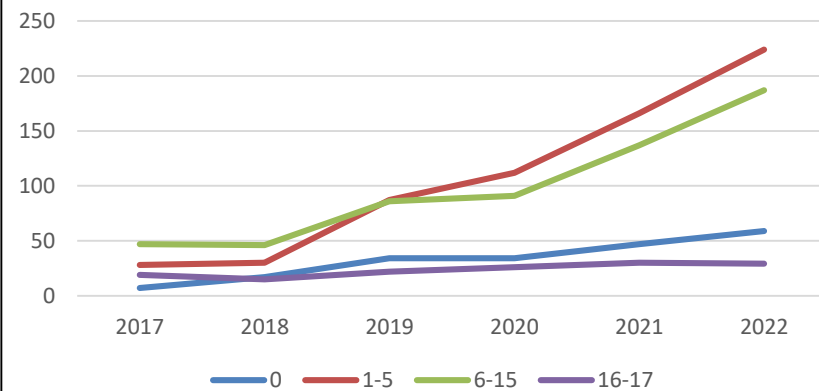

**1 370**  
**invånare**  
 Källa:  
 Demografen  
 2017

Befolkning år 2017 Stads kärnan jämfört med samtliga områden (gult) Källa: Demogr:

SNABBFAKTA 2018 område 07  
 Stadsledningskansliet 2018-12-19  
 Ref. [Monica.lindqvist@boras.se](mailto:Monica.lindqvist@boras.se)

Områdesfakta 07  
 Stads kärnan

Folkökning Stadskärnan antal personer  
Källa:Befpak

Befolkningsprognos Stadskärnan 2018-2022, ålder 18-64 år (2017 är faktisk befolkning)

Befolkningsprognos Stadskärnan 2018-2022  
ålder 65 år och äldre (2017 är faktisk befolkning)

Befolkningsprognos Stadskärnan 2018-2022  
ålder 0-17 år (2017 är faktisk befolkning)

Procent öppet arbetslösa 18-24 år  
Stadskärnan Källa: Arbetssökande mars

Procent öppet arbetslösa 25-54 år Stadskärnan  
Källa: Arbetssökande mars

Procent öppet arbetslösa 55-64 år  
Stadskärnan Källa: Arbetssökande mars

Antal arbetslösa 18-64 år Stadskärnan  
Källa: Arbetssökande mars

Förvärvsintensitet 20-64 år Stadskärnan  
Källa: Ampak 2016 Sam101A