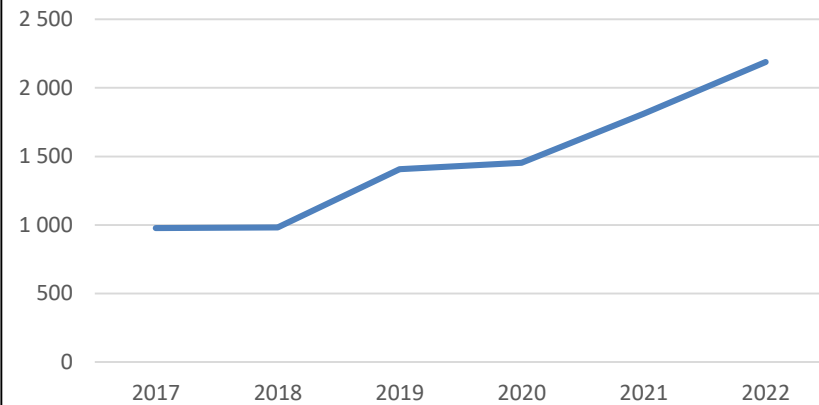

**1 370**  
**invånare**  
 Källa:  
 Demografen  
 2017

Befolkning år 2017 Stads kärnan jämfört med samtliga områden (gult) Källa: Demogr:

SNABBFAKTA 2018 område 07  
 Stadsledningskansliet 2018-12-19  
 Ref. [Monica.lindqvist@boras.se](mailto:Monica.lindqvist@boras.se)

Områdesfakta 07  
 Stads kärnan

Folkökning Stadskärnan antal personer  
Källa:Befpak

Befolkningsprognos Stadskärnan 2018-2022, ålder 18-64 år (2017 är faktisk befolkning)

Befolkningsprognos Stadskärnan 2018-2022  
ålder 65 år och äldre (2017 är faktisk befolkning)

Befolkningsprognos Stadskärnan 2018-2022  
ålder 0-17 år (2017 är faktisk befolkning)

Procent öppet arbetslösa 18-24 år  
Stadskärnan Källa: Arbetssökande mars

Procent öppet arbetslösa 25-54 år Stadskärnan  
Källa: Arbetssökande mars