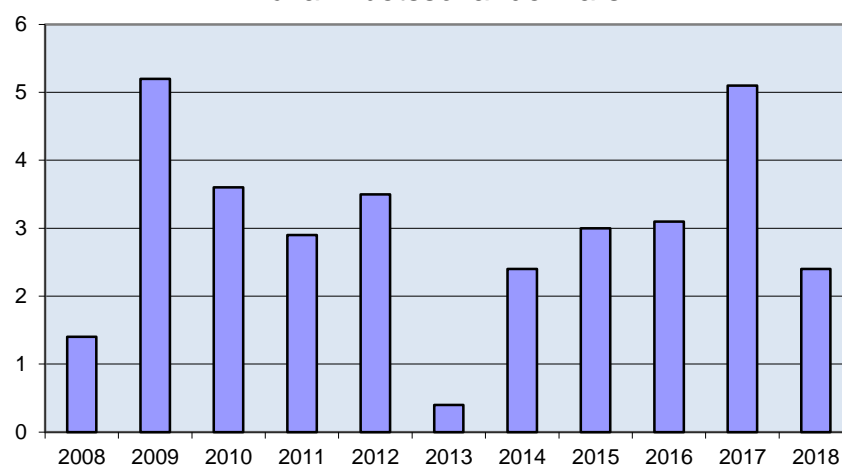

**1 370**  
**invånare**  
 Källa:  
 Demografen  
 2017

Befolkning år 2017 Stads kärnan jämfört med samtliga områden (gult) Källa: Demogr:

SNABBFAKTA 2018 område 07  
 Stadsledningskansliet 2018-12-19  
 Ref. [Monica.lindqvist@boras.se](mailto:Monica.lindqvist@boras.se)

Områdesfakta 07  
 Stads kärnan

Folkökning Stadskärnan antal personer  
Källa:Befpak

Befolkningsprognos Stadskärnan 2018-2022, ålder 18-64 år (2017 är faktisk befolkning)

Befolkningsprognos Stadskärnan 2018-2022  
ålder 65 år och äldre (2017 är faktisk befolkning)

Befolkningsprognos Stadskärnan 2018-2022  
ålder 0-17 år (2017 är faktisk befolkning)

Procent öppet arbetslösa 18-24 år  
Stadskärnan Källa: Arbetssökande mars

Procent öppet arbetslösa 25-54 år Stadskärnan  
Källa: Arbetssökande mars

Procent öppet arbetslösa 55-64 år  
Stadskärnan Källa: Arbetssökande mars

Antal arbetslösa 18-64 år Stadskärnan  
Källa: Arbetssökande mars

Förvärvsintensitet 20-64 år Stadskärnan  
Källa: Ampak 2016 Sam101A