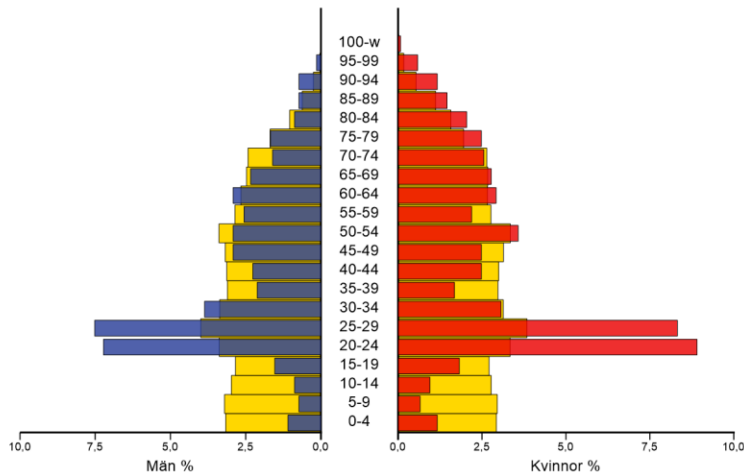

**1 370**  
**invånare**  
 Källa:  
 Demografen  
 2017

Befolkning år 2017 Stads kärnan jämfört med samtliga områden (gult) Källa: Demogr:

SNABBFAKTA 2018 område 07  
 Stadsledningskansliet 2018-12-19  
 Ref. [Monica.lindqvist@boras.se](mailto:Monica.lindqvist@boras.se)

Områdesfakta 07  
 Stads kärnan

Folkökning Stadskärnan antal personer  
Källa:Befpak

Befolkningsprognos Stadskärnan 2018-2022, ålder 18-64 år (2017 är faktisk befolkning)

Befolkningsprognos Stadskärnan 2018-2022  
ålder 65 år och äldre (2017 är faktisk befolkning)

Befolkningsprognos Stadskärnan 2018-2022  
ålder 0-17 år (2017 är faktisk befolkning)

Procent öppet arbetslösa 18-24 år  
Stadskärnan Källa: Arbetssökande mars

Procent öppet arbetslösa 25-54 år Stadskärnan  
Källa: Arbetssökande mars