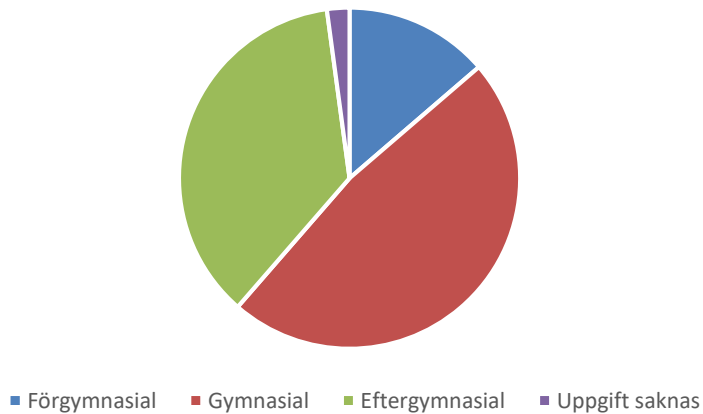

Befolkningsprognos Stadskärnan 2018-2022  
ålder 0-17 år (2017 är faktisk befolkning)

Procent öppet arbetslösa 18-24 år  
Stadskärnan Källa: Arbetssökande mars

Procent öppet arbetslösa 25-54 år Stadskärnan  
Källa: Arbetssökande mars

Procent öppet arbetslösa 55-64 år  
Stadskärnan Källa: Arbetssökande mars

Antal arbetslösa 18-64 år Stadskärnan  
Källa: Arbetssökande mars

Förvärvsintensitet 20-64 år Stadskärnan  
Källa: Ampak 2016 Sam101A

Arbetspendling Stadskärnan Källa: Ampak2016  
Sam101B

Utbildningsnivå 16-74 år Stadskärnan  
Källa: Befpak 2017

Medelinkomst 2016 (16-64 år) Stadskärnan  
jämfört kommunen Borås Källa: Inkopak IBIND  
de som har inkomst

Civilstånd Stadskärnan 18 år och äldre  
Källa: Befpak 2017

**37 erhö**  
**ekonomiskt bistånd i**  
**Stadskärnan 2016**  
(20 år och äldre)  
Källa: Inkopak IEKONB2

Valdeltagande procent riksdagsval och kommunval 2018 valdistrikt Centrum Källa: Valmyndigheten