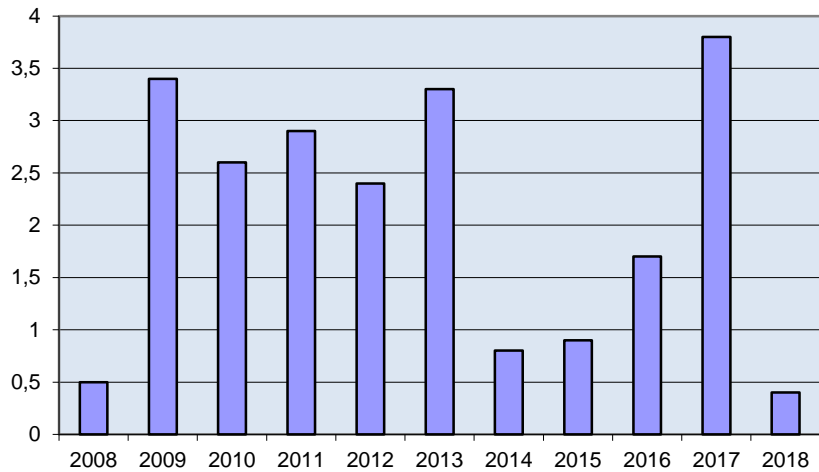

**1 370**  
**invånare**  
 Källa:  
 Demografen  
 2017

Befolkning år 2017 Stads kärnan jämfört med samtliga områden (gult) Källa: Demogr:

SNABBFAKTA 2018 område 07  
 Stadsledningskansliet 2018-12-19  
 Ref. [Monica.lindqvist@boras.se](mailto:Monica.lindqvist@boras.se)

Områdesfakta 07  
 Stads kärnan

Folkökning Stadskärnan antal personer  
Källa:Befpak

Befolkningsprognos Stadskärnan 2018-2022, ålder 18-64 år (2017 är faktisk befolkning)

Befolkningsprognos Stadskärnan 2018-2022  
ålder 65 år och äldre (2017 är faktisk befolkning)

Befolkningsprognos Stadskärnan 2018-2022  
ålder 0-17 år (2017 är faktisk befolkning)

Procent öppet arbetslösa 18-24 år  
Stadskärnan Källa: Arbetssökande mars

Procent öppet arbetslösa 25-54 år Stadskärnan  
Källa: Arbetssökande mars

Procent öppet arbetslösa 55-64 år  
Stadskärnan Källa: Arbetssökande mars

Antal arbetslösa 18-64 år Stadskärnan  
Källa: Arbetssökande mars

Förvärvsintensitet 20-64 år Stadskärnan  
Källa: Ampak 2016 Sam101A