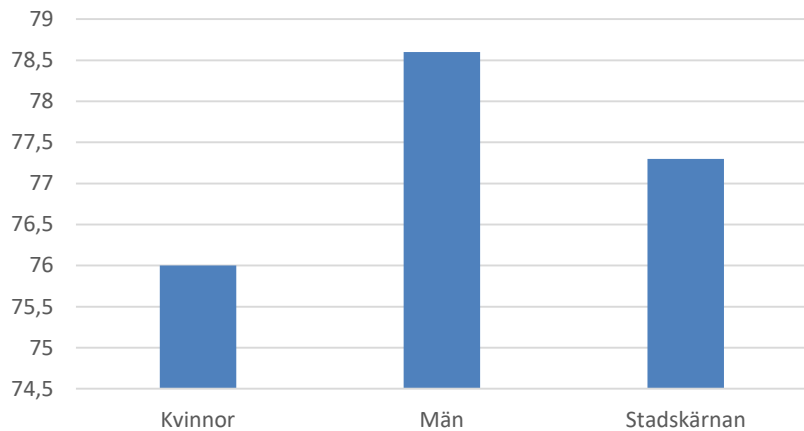

Områdesfakta 07  
 Stads kärnan

Folkökning Stadskärnan antal personer  
Källa:Befpak

Befolkningsprognos Stadskärnan 2018-2022, ålder 18-64 år (2017 är faktisk befolkning)

Befolkningsprognos Stadskärnan 2018-2022  
ålder 65 år och äldre (2017 är faktisk befolkning)

Befolkningsprognos Stadskärnan 2018-2022  
ålder 0-17 år (2017 är faktisk befolkning)

Procent öppet arbetslösa 18-24 år  
Stadskärnan Källa: Arbetssökande mars

Procent öppet arbetslösa 25-54 år Stadskärnan  
Källa: Arbetssökande mars

Procent öppet arbetslösa 55-64 år  
Stadskärnan Källa: Arbetssökande mars

Antal arbetslösa 18-64 år Stadskärnan  
Källa: Arbetssökande mars

Förvärvsintensitet 20-64 år Stadskärnan  
Källa: Ampak 2016 Sam101A