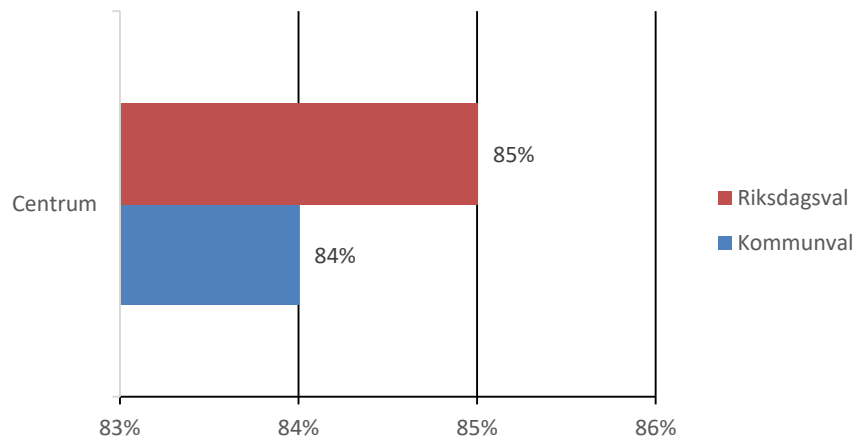

Arbetspendling Stadskärnan Källa: Ampak2016  
Sam101B

Utbildningsnivå 16-74 år Stadskärnan  
Källa: Befpak 2017

Medelinkomst 2016 (16-64 år) Stadskärnan  
jämfört kommunen Borås Källa: Inkopak IBIND  
de som har inkomst

Civilstånd Stadskärnan 18 år och äldre  
Källa: Befpak 2017

**37 erhö**  
**ekonomiskt bistånd i**  
**Stadskärnan 2016**  
(20 år och äldre)  
Källa: Inkopak IEKONB2

Valdeltagande procent riksdagsval och kommunval 2018 valdistrikt Centrum Källa: Valmyndigheten