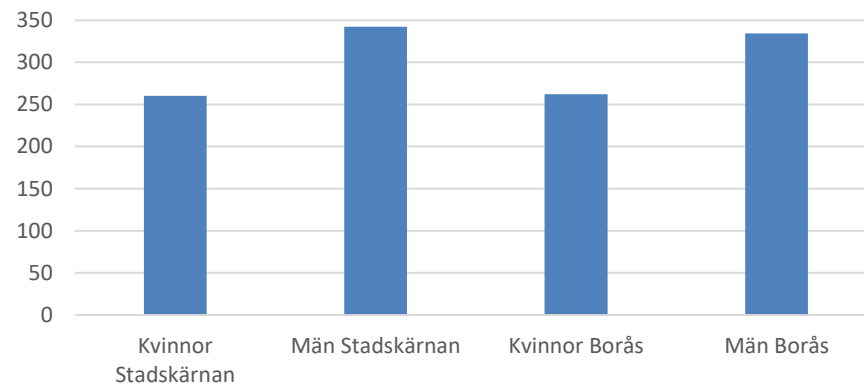

Medelinkomst 2016 (16-64 år) Stadskärnan
jämfört kommunen Borås Källa: Inkopak IBIND
de som har inkomst