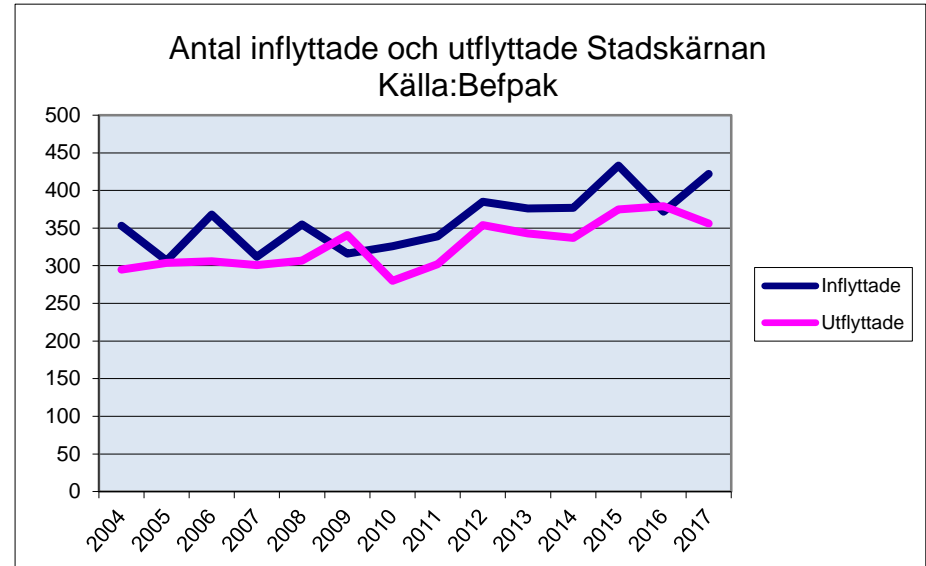

**1 370**  
**invånare**  
 Källa:  
 Demografen  
 2017

Befolkning år 2017 Stads kärnan jämfört med samtliga områden (gult) Källa: Demogr:

SNABBFAKTA 2018 område 07  
 Stadsledningskansliet 2018-12-19  
 Ref. [Monica.lindqvist@boras.se](mailto:Monica.lindqvist@boras.se)

Områdesfakta 07  
 Stads kärnan

Folkökning Stadskärnan antal personer  
Källa:Befpak

Befolkningsprognos Stadskärnan 2018-2022, ålder 18-64 år (2017 är faktisk befolkning)

Befolkningsprognos Stadskärnan 2018-2022  
ålder 65 år och äldre (2017 är faktisk befolkning)

Befolkningsprognos Stadskärnan 2018-2022  
ålder 0-17 år (2017 är faktisk befolkning)

Procent öppet arbetslösa 18-24 år  
Stadskärnan Källa: Arbetssökande mars

Procent öppet arbetslösa 25-54 år Stadskärnan  
Källa: Arbetssökande mars