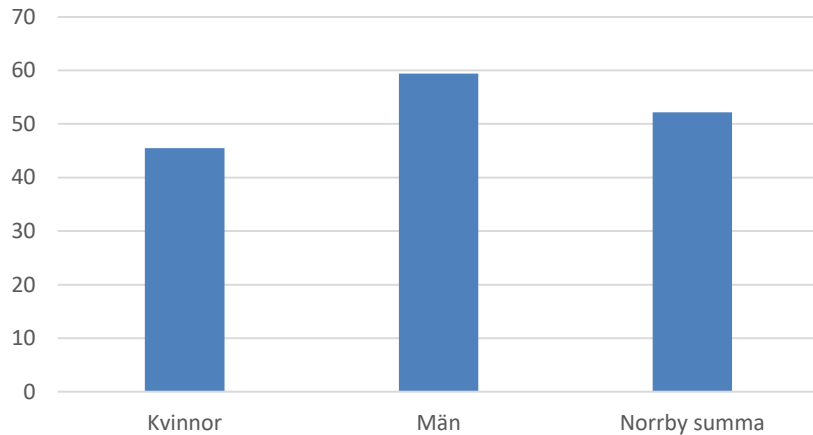

Förvärvsintensitet 20-64 år Norrby
Källa: Ampak2016 Sam101A