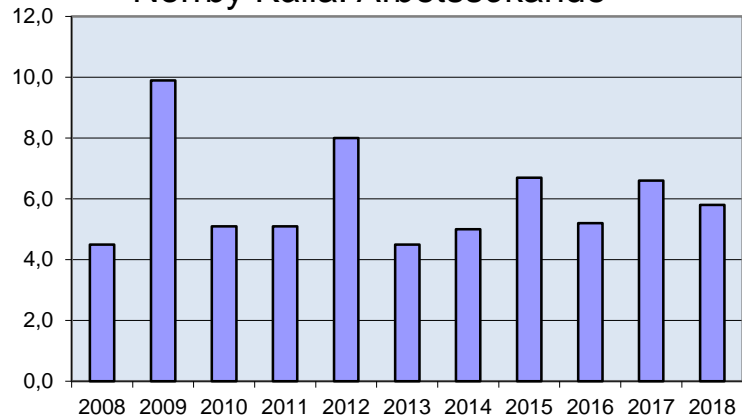

Områdesfakta 09 Norrby

Folkökning Norrby antal personer Källa: Bepak

Befolkningsprognos 2018-2022 Norrby 18-64 år (2017 är faktisk befolkning)

Befolkningsprognos 2018-2022 Norrby 65 år och äldre (2017 är faktisk befolkning)

Befolkningsprognos 2018-2022 Norrby 0-17 år (2017 är faktisk befolkning)

Procent öppet arbetslösa 18-24 år
Norrby Källa: Arbets sökande

Procent öppet arbetslösa 25-54 år Norrby
Källa: Arbets sökande

Procent öppet arbetslösa 55-64 år
Norrby Källa: Arbets sökande