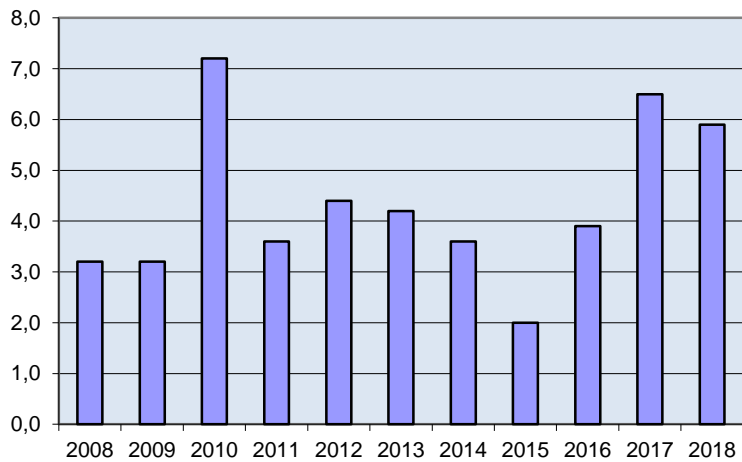

Områdesfakta 09 Norrby

Folkökning Norrby antal personer Källa: Bepak

Befolkningsprognos 2018-2022 Norrby 18-64 år (2017 är faktisk befolkning)

Befolkningsprognos 2018-2022 Norrby 65 år och äldre (2017 är faktisk befolkning)

Befolkningsprognos 2018-2022 Norrby 0-17 år (2017 är faktisk befolkning)

Procent öppet arbetslösa 18-24 år
Norrby Källa: Arbets sökande

Procent öppet arbetslösa 25-54 år Norrby
Källa: Arbets sökande

Procent öppet arbetslösa 55-64 år
Norrby Källa: Arbets sökande