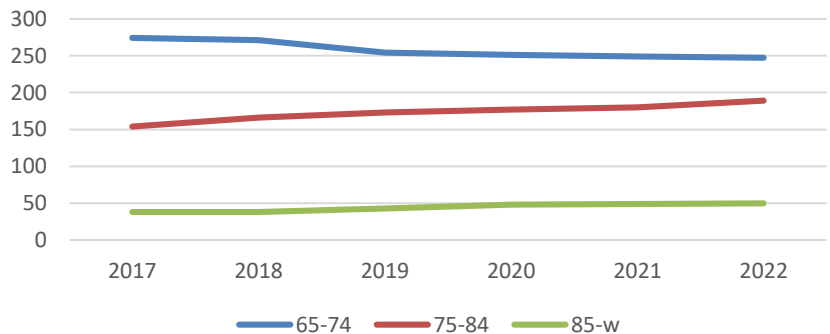

4 049 invånare Källa: Demografen 2017

Befolkning år 2017 område 09 jämfört med samtliga områden (gult) Källa: Demografen

SNABBFAKTA 2018 område 09
 Stadsledningskansliet 2018-11-27
 Ref. Monica.lindqvist@boras.se

Områdesfakta 09 Norrby

Folkökning Norrby antal personer Källa: Bepak

Befolkningsprognos 2018-2022 Norrby 18-64 år (2017 är faktisk befolkning)

Befolkningsprognos 2018-2022 Norrby 65 år och äldre (2017 är faktisk befolkning)

Befolkningsprognos 2018-2022 Norrby 0-17 år (2017 är faktisk befolkning)

Procent öppet arbetslösa 18-24 år
Norrby Källa: Arbets sökande

Procent öppet arbetslösa 25-54 år Norrby
Källa: Arbets sökande

Procent öppet arbetslösa 55-64 år
Norrby Källa: Arbets sökande