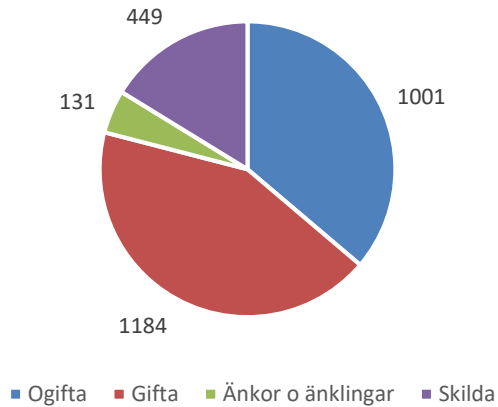

Befolkningsprognos 2018-2022 Norrby 0-17 år (2017 är faktisk befolkning)

Procent öppet arbetslösa 18-24 år
Norrby Källa: Arbets sökande

Procent öppet arbetslösa 25-54 år Norrby
Källa: Arbets sökande

Procent öppet arbetslösa 55-64 år
Norrby Källa: Arbets sökande

Antal arbetslösa 18-64 Norrby Källa:
Arbets sökande

Förvärvsintensitet 20-64 år Norrby
Källa: Ampak2016 Sam101A

Arbetspendling Norrby Källa: Ampak2016
Sam101A

Utbildningsnivå 2017 Norrby

Medelinkomst Norrby jämfört med
kommunen Borås 2014 jämfört med 2016
Källa: IBIND 16-64 år, de som har inkomst, tkr

Civilstånd 18 år och äldre Norrby
Källa: Befpak 2017

465 erhöill ekonomiskt bistånd Norrby 2016
(20 år och äldre)
Källa: Inkopak IEKONB2

Valdeltagande 2018 procent i kommunalval och riksdagsval valdistrikt Norrby Källa: Valmyndigheten