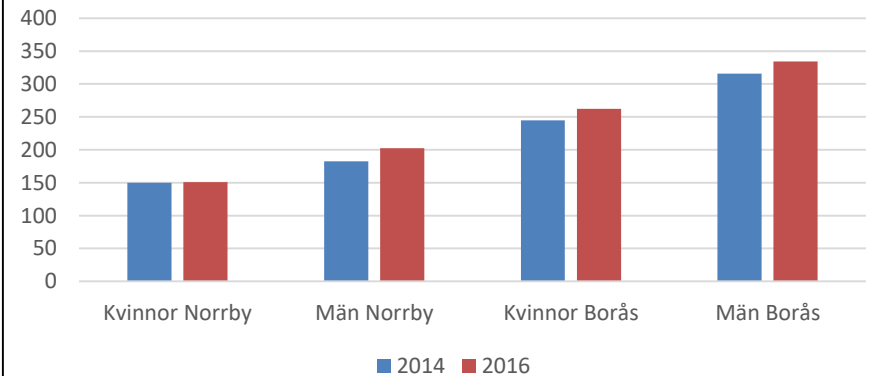

Befolkningsprognos 2018-2022 Norrby 0-17 år (2017 är faktisk befolkning)

Procent öppet arbetslösa 18-24 år
Norrby Källa: Arbets sökande

Procent öppet arbetslösa 25-54 år Norrby
Källa: Arbets sökande

Procent öppet arbetslösa 55-64 år
Norrby Källa: Arbets sökande

Antal arbetslösa 18-64 Norrby Källa:
Arbets sökande

Förvärvsintensitet 20-64 år Norrby
Källa: Ampak2016 Sam101A

Arbetspendling Norrby Källa: Ampak2016
Sam101A

Utbildningsnivå 2017 Norrby

Medelinkomst Norrby jämfört med
kommunen Borås 2014 jämfört med 2016
Källa: IBIND 16-64 år, de som har inkomst, tkr

Civilstånd 18 år och äldre Norrby
Källa: Befpak 2017

465 erhöill ekonomiskt bistånd Norrby 2016
(20 år och äldre)
Källa: Inkopak IEKONB2

Valdeltagande 2018 procent i kommunalval och riksdagsval valdistrikt Norrby Källa: Valmyndigheten