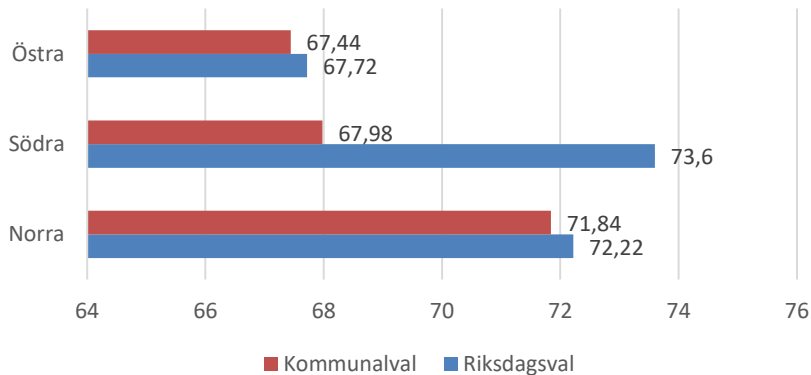

Befolkningsprognos 2018-2022 Norrby 0-17 år (2017 är faktisk befolkning)

Procent öppet arbetslösa 18-24 år
Norrby Källa: Arbets sökande

Procent öppet arbetslösa 25-54 år Norrby
Källa: Arbets sökande

Procent öppet arbetslösa 55-64 år
Norrby Källa: Arbets sökande

Antal arbetslösa 18-64 Norrby Källa:
Arbets sökande

Förvärvsintensitet 20-64 år Norrby
Källa: Ampak2016 Sam101A

Arbetspendling Norrby Källa: Ampak2016
Sam101A

Utbildningsnivå 2017 Norrby

Medelinkomst Norrby jämfört med
kommunen Borås 2014 jämfört med 2016
Källa: IBIND 16-64 år, de som har inkomst, tkr

Civilstånd 18 år och äldre Norrby
Källa: Befpak 2017

465 erhöill ekonomiskt bistånd Norrby 2016
(20 år och äldre)
Källa: Inkopak IEKONB2

Valdeltagande 2018 procent i kommunalval och riksdagsval valdistrikt Norrby Källa: Valmyndigheten