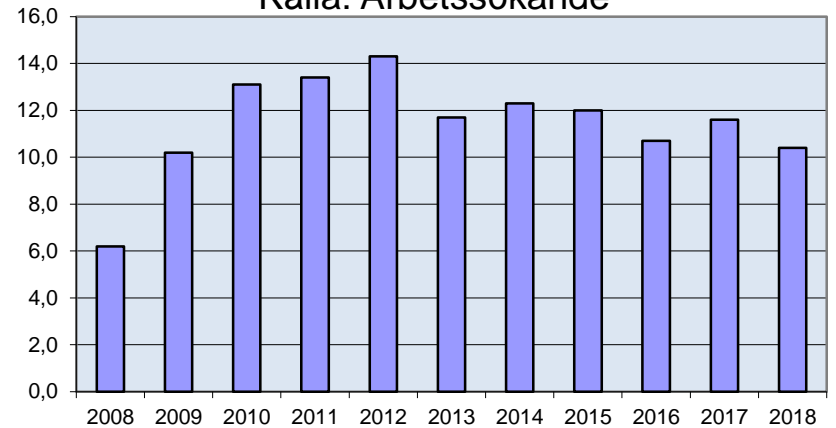

Områdesfakta 09 Norrby

Folkökning Norrby antal personer Källa: Bepak

Befolkningsprognos 2018-2022 Norrby 18-64 år (2017 är faktisk befolkning)

Befolkningsprognos 2018-2022 Norrby 65 år och äldre (2017 är faktisk befolkning)

Befolkningsprognos 2018-2022 Norrby 0-17 år (2017 är faktisk befolkning)

Procent öppet arbetslösa 18-24 år
Norrby Källa: Arbets sökande

Procent öppet arbetslösa 25-54 år Norrby
Källa: Arbets sökande

Procent öppet arbetslösa 55-64 år
Norrby Källa: Arbets sökande