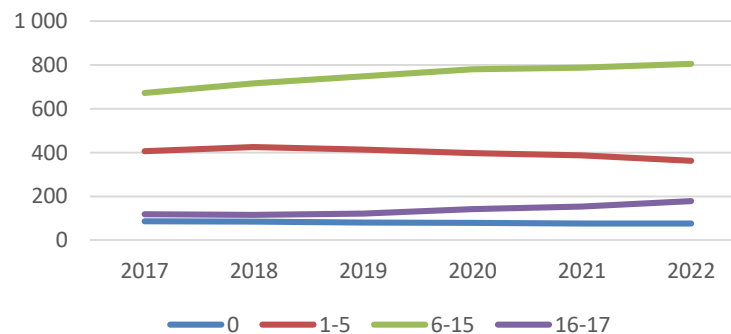

4 049 invånare Källa: Demografen 2017

Befolkning år 2017 område 09 jämfört med samtliga områden (gult) Källa: Demografen

SNABBFAKTA 2018 område 09
 Stadsledningskansliet 2018-11-27
 Ref. Monica.lindqvist@boras.se

Områdesfakta 09 Norrby

Folkökning Norrby antal personer Källa: Bepak

Befolkningsprognos 2018-2022 Norrby 18-64 år (2017 är faktisk befolkning)

Befolkningsprognos 2018-2022 Norrby 65 år och äldre (2017 är faktisk befolkning)

Befolkningsprognos 2018-2022 Norrby 0-17 år (2017 är faktisk befolkning)

Procent öppet arbetslösa 18-24 år
Norrby Källa: Arbets sökande

Procent öppet arbetslösa 25-54 år Norrby
Källa: Arbets sökande

Procent öppet arbetslösa 55-64 år
Norrby Källa: Arbets sökande