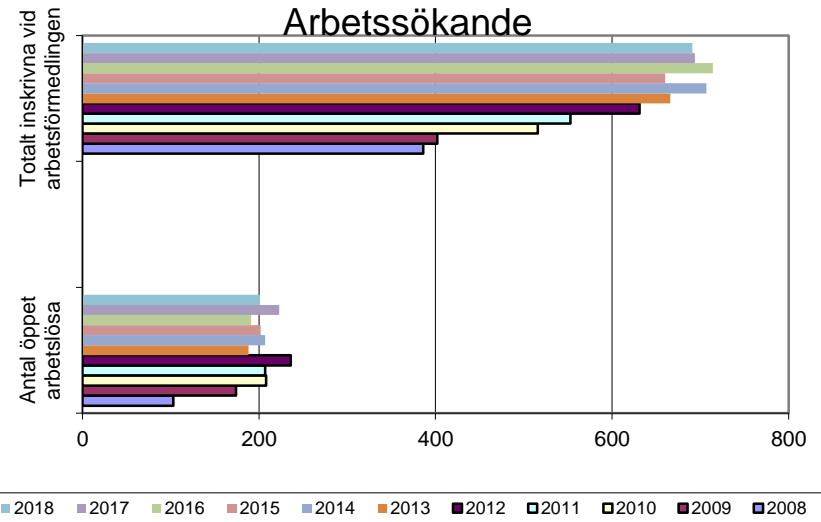

Antal arbetslösa 18-64 Norrby Källa:
Arbets sökande