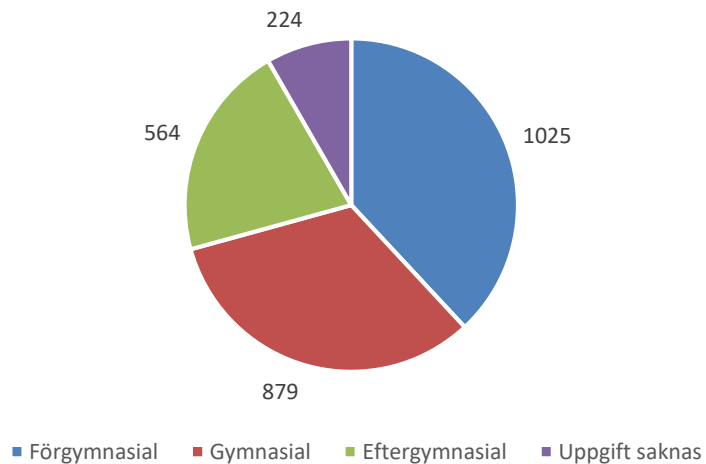

Befolkningsprognos 2018-2022 Norrby 0-17 år (2017 är faktisk befolkning)

Procent öppet arbetslösa 18-24 år
Norrby Källa: Arbets sökande

Procent öppet arbetslösa 25-54 år Norrby
Källa: Arbets sökande

Procent öppet arbetslösa 55-64 år
Norrby Källa: Arbets sökande

Antal arbetslösa 18-64 Norrby Källa:
Arbets sökande

Förvärvsintensitet 20-64 år Norrby
Källa: Ampak2016 Sam101A

Arbetspendling Norrby Källa: Ampak2016
Sam101A

Utbildningsnivå 2017 Norrby

Medelinkomst Norrby jämfört med
kommunen Borås 2014 jämfört med 2016
Källa: IBIND 16-64 år, de som har inkomst, tkr

Civilstånd 18 år och äldre Norrby
Källa: Befpak 2017

465 erhöill ekonomiskt bistånd Norrby 2016
(20 år och äldre)
Källa: Inkopak IEKONB2

Valdeltagande 2018 procent i kommunalval och riksdagsval valdistrikt Norrby Källa: Valmyndigheten