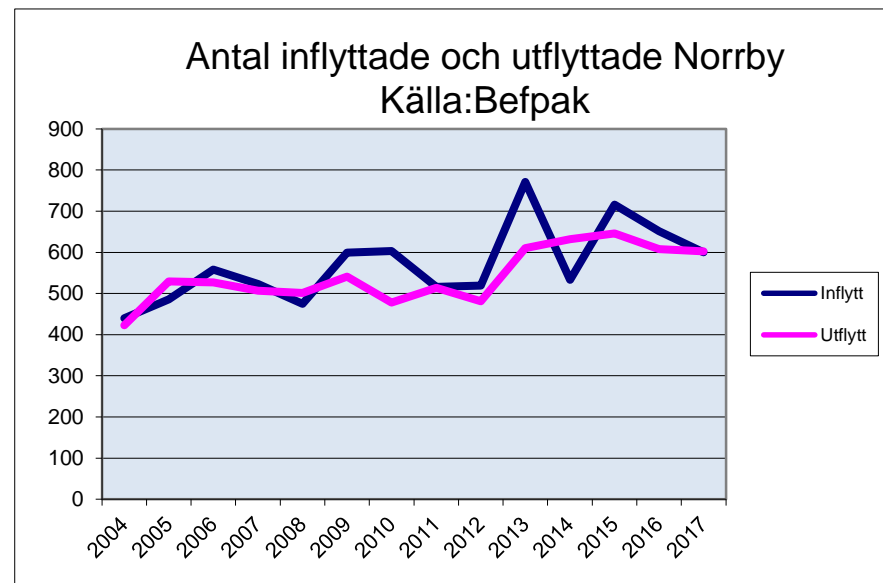

4 049 invånare Källa: Demografen 2017

Befolkning år 2017 område 09 jämfört med samtliga områden (gult) Källa: Demografen

SNABBFAKTA 2018 område 09
 Stadsledningskansliet 2018-11-27
 Ref. Monica.lindqvist@boras.se

Områdesfakta 09 Norrby

Folkökning Norrby antal personer Källa: Bepak

Befolkningsprognos 2018-2022 Norrby 18-64 år (2017 är faktisk befolkning)

Befolkningsprognos 2018-2022 Norrby 65 år och äldre (2017 är faktisk befolkning)