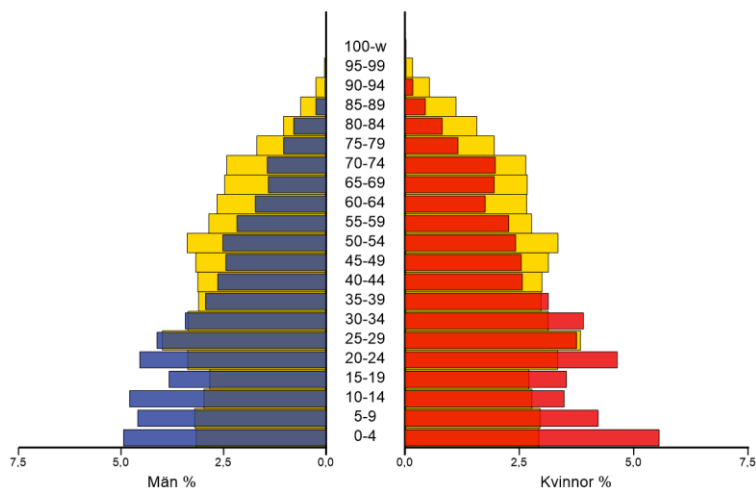

4 049 invånare Källa: Demografen 2017

Befolkning år 2017 område 09 jämfört med samtliga områden (gult) Källa: Demografen

SNABBFAKTA 2018 område 09
 Stadsledningskansliet 2018-11-27
 Ref. Monica.lindqvist@boras.se

Områdesfakta 09 Norrby

Folkökning Norrby antal personer Källa: Bepak

Befolkningsprognos 2018-2022 Norrby 18-64 år (2017 är faktisk befolkning)

Befolkningsprognos 2018-2022 Norrby 65 år och äldre (2017 är faktisk befolkning)

Befolkningsprognos 2018-2022 Norrby 0-17 år (2017 är faktisk befolkning)

Procent öppet arbetslösa 18-24 år
Norrby Källa: Arbets sökande

Procent öppet arbetslösa 25-54 år Norrby
Källa: Arbets sökande

Procent öppet arbetslösa 55-64 år
Norrby Källa: Arbets sökande