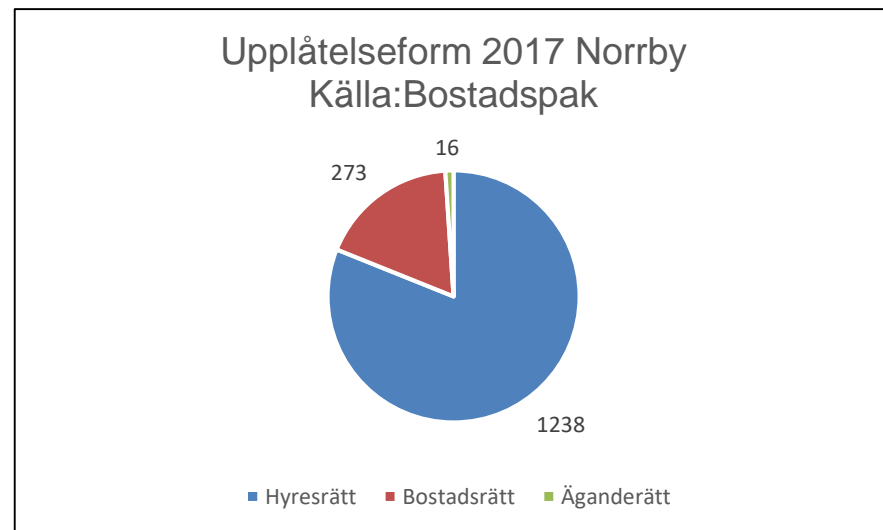

4 049 invånare Källa: Demografen 2017

Befolkning år 2017 område 09 jämfört med samtliga områden (gult) Källa: Demografen

SNABBFAKTA 2018 område 09
 Stadsledningskansliet 2018-11-27
 Ref. Monica.lindqvist@boras.se

Områdesfakta 09 Norrby

Folkökning Norrby antal personer Källa: Bepak

Befolkningsprognos 2018-2022 Norrby 18-64 år (2017 är faktisk befolkning)

Befolkningsprognos 2018-2022 Norrby 65 år och äldre (2017 är faktisk befolkning)