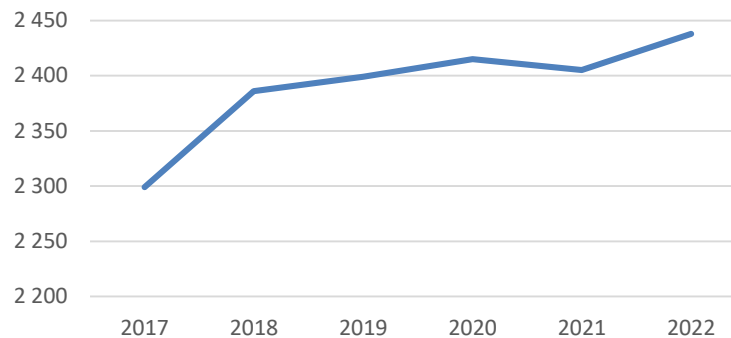

4 049 invånare Källa: Demografen 2017

Befolkning år 2017 område 09 jämfört med samtliga områden (gult) Källa: Demografen

SNABBFAKTA 2018 område 09
 Stadsledningskansliet 2018-11-27
 Ref. Monica.lindqvist@boras.se

Områdesfakta 09 Norrby

Folkökning Norrby antal personer Källa: Bepak

Befolkningsprognos 2018-2022 Norrby 18-64 år (2017 är faktisk befolkning)

Befolkningsprognos 2018-2022 Norrby 65 år och äldre (2017 är faktisk befolkning)

Befolkningsprognos 2018-2022 Norrby 0-17 år (2017 är faktisk befolkning)

Procent öppet arbetslösa 18-24 år
Norrby Källa: Arbets sökande

Procent öppet arbetslösa 25-54 år Norrby
Källa: Arbets sökande

Procent öppet arbetslösa 55-64 år
Norrby Källa: Arbets sökande