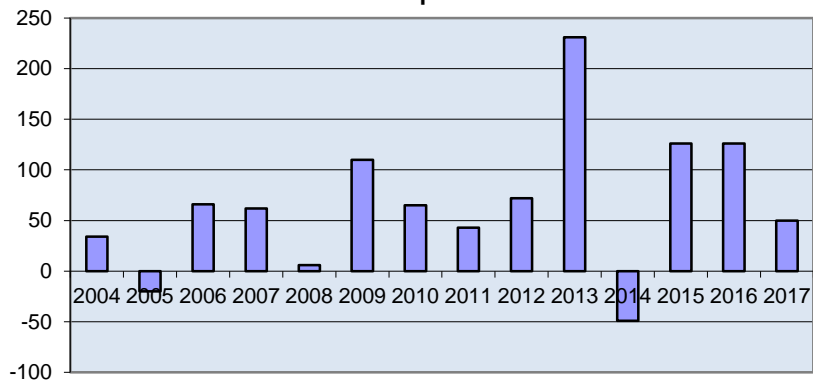

4 049 invånare Källa: Demografen 2017

Befolkning år 2017 område 09 jämfört med samtliga områden (gult) Källa: Demografen

SNABBFAKTA 2018 område 09
 Stadsledningskansliet 2018-11-27
 Ref. Monica.lindqvist@boras.se

Områdesfakta 09 Norrby

Folkökning Norrby antal personer Källa: Bepak

Befolkningsprognos 2018-2022 Norrby 18-64 år (2017 är faktisk befolkning)

Befolkningsprognos 2018-2022 Norrby 65 år och äldre (2017 är faktisk befolkning)

Befolkningsprognos 2018-2022 Norrby 0-17 år (2017 är faktisk befolkning)

Procent öppet arbetslösa 18-24 år
Norrby Källa: Arbets sökande

Procent öppet arbetslösa 25-54 år Norrby
Källa: Arbets sökande

Procent öppet arbetslösa 55-64 år
Norrby Källa: Arbets sökande