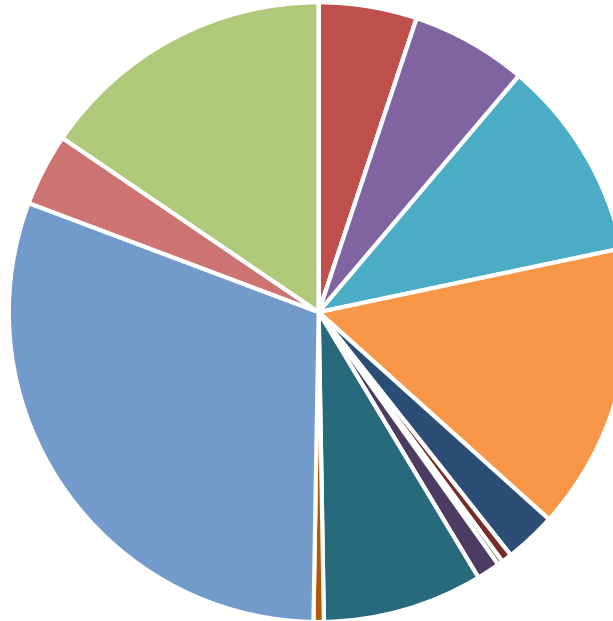

742 jobbar i verksamheter inom område Norrby 2016 Källa: Ampak201