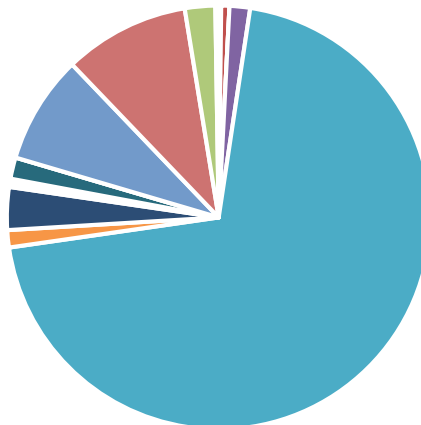

Torgetts förskola

Ohälsotal Hulta

Index 133
(Kommun=100)

Källa: Ohälsodata 2017

Äldreomsorg Sörmarken

1595 jobbar i verksamheter inom område

Hulta 2016

Källa: Ampak 201