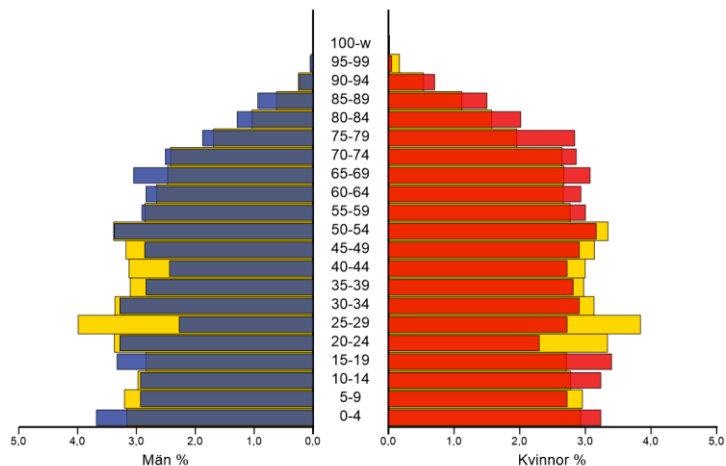

4 265 invånare

Källa: Demografen 2017

Befolkning år 2017 Hulta jämfört med samtliga områden (gult) Källa: Demografen

SNABBFakta 2018 område 23
 Stadsledningskansliet 2018-12-04
 Ref. Monica.lindqvist@boras.se

Områdesfakta 23 Hulta

Folkökning Hulta antal personer
Källa: Befpak

Befolkningsprognos Hulta 18-64 år 2018-2022
(2017 är faktisk befolkning)

Befolkningsprognos Hulta 65 år och äldre
2018-2022 (2017 är faktisk befolkning)