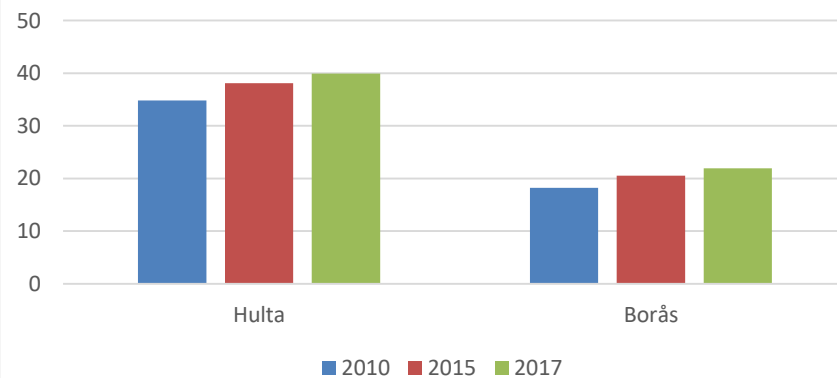

Arbetspendling Hulta Källa: Ampak2016
Sam101B

Utbildningsnivå 16-74 år Hulta
Källa: Befpak2017

Medelinkomst tkr 2016 (16-64 år) Hulta
jämfört kommunen Borås
Källa: Inkopak IBIND de som har inkomst

Civilstånd Hulta 18 år och äldre

Källa: Befpak 2017

163 erhöill ekonomiskt bistånd Hulta 2016 (20 år och äldre)
Källa: Inkopak IEKONB2

Valdeltagande procent riksdagsval och kommunalval 2018 per valdistrikt i Hulta

Källa: Valmyndigheten

Andel utrikes födda Hulta jämfört kommunen Borås Källa: Befpak Områdesbeskrivningar