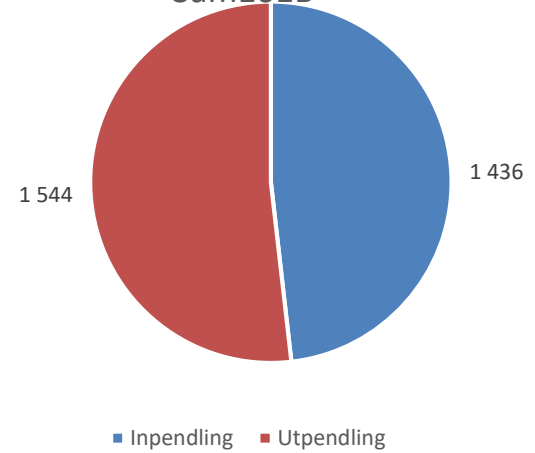

Procent öppet arbetslösa 55-64 år 2008-2018 Hulta Källa:Arbets sökande mars

Antal arbetslösa 18-64 år Hulta 2008-2018 Källa: Arbets sökande mars

Förvärvsintensitet 20-64 år Hulta
Källa: Ampak 2016 Sam101A

Arbetspendling Hulta Källa: Ampak2016
Sam101B

Utbildningsnivå 16-74 år Hulta
Källa: Befpak2017

Medelinkomst tkr 2016 (16-64 år) Hulta
jämfört kommunen Borås
Källa: Inkopak IBIND de som har inkomst

Civilstånd Hulta 18 år och äldre