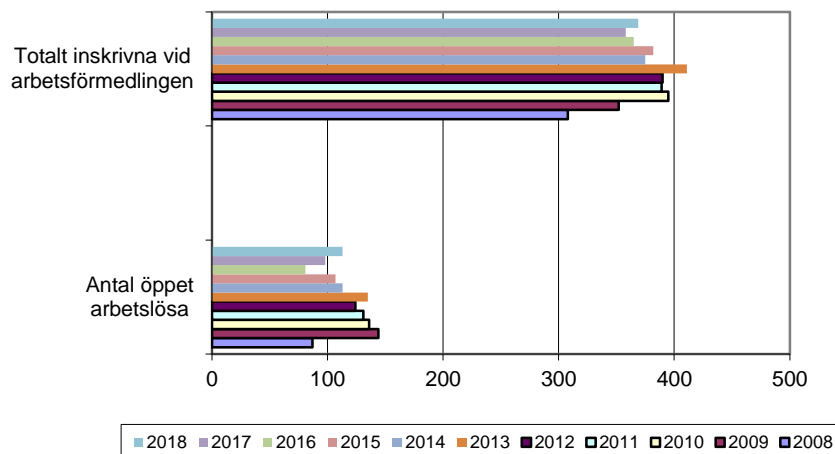

Områdesfakta 23 Hulta

Folkökning Hulta antal personer
Källa: Befpak

Befolkningsprognos Hulta 18-64 år 2018-2022
(2017 är faktisk befolkning)

Befolkningsprognos Hulta 65 år och äldre
2018-2022 (2017 är faktisk befolkning)

Befolkningsprognos Hulta 0-17 år 2018-2022
(2017 är faktisk befolkning)

Procent öppet arbetslösa 18-24 år Hulta 2008-2018 Källa: Arbets sökande mars

Procent öppet arbetslösa 25-54 år Hulta 2008-2018 Källa: Arbets sökande mars

Procent öppet arbetslösa 55-64 år 2008-2018 Hulta Källa:Arbets sökande mars

Antal arbetslösa 18-64 år Hulta 2008-2018 Källa: Arbets sökande mars

Förvärvsintensitet 20-64 år Hulta
Källa: Ampak 2016 Sam101A