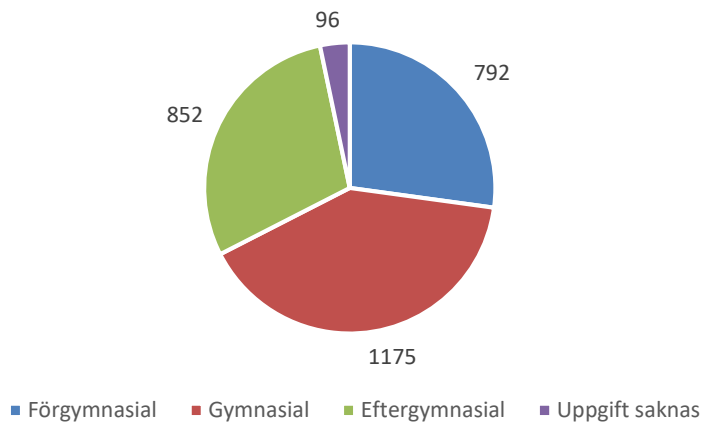

Befolkningsprognos Hulta 0-17 år 2018-2022
(2017 är faktisk befolkning)

Procent öppet arbetslösa 18-24 år Hulta 2008-2018 Källa: Arbets sökande mars

Procent öppet arbetslösa 25-54 år Hulta 2008-2018 Källa: Arbets sökande mars

Procent öppet arbetslösa 55-64 år 2008-2018 Hulta Källa:Arbets sökande mars

Antal arbetslösa 18-64 år Hulta 2008-2018 Källa: Arbets sökande mars

Förvärvsintensitet 20-64 år Hulta
Källa: Ampak 2016 Sam101A

Arbetspendling Hulta Källa: Ampak2016
Sam101B

Utbildningsnivå 16-74 år Hulta
Källa: Befpak2017

Medelinkomst tkr 2016 (16-64 år) Hulta
jämfört kommunen Borås
Källa: Inkopak IBIND de som har inkomst

Civilstånd Hulta 18 år och äldre

Källa: Befpak 2017

163 erhöill ekonomiskt bistånd Hulta 2016 (20 år och äldre)
Källa: Inkopak IEKONB2

Valdeltagande procent riksdagsval och kommunalval 2018 per valdistrikt i Hulta

Källa: Valmyndigheten

Andel utrikes födda Hulta jämfört kommunen Borås Källa: Befpak Områdesbeskrivningar