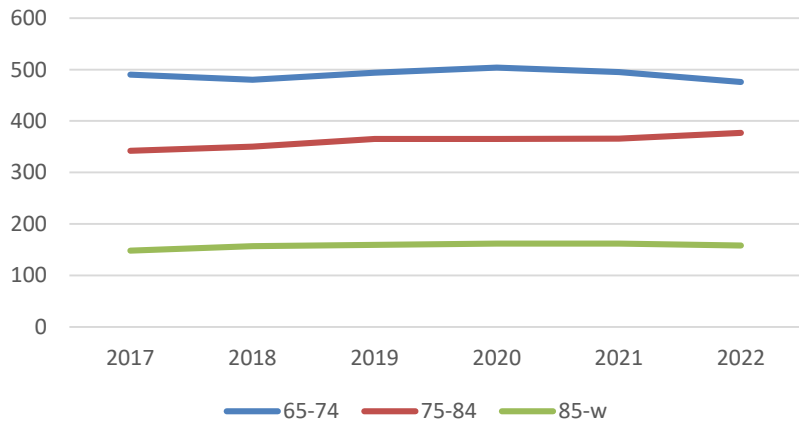

4 265 invånare

Källa: Demografen 2017

Befolkning år 2017 Hulta jämfört med samtliga områden (gult) Källa: Demografen

SNABBFakta 2018 område 23
 Stadsledningskansliet 2018-12-04
 Ref. Monica.lindqvist@boras.se

Områdesfakta 23 Hulta

Folkökning Hulta antal personer
Källa: Befpak

Befolkningsprognos Hulta 18-64 år 2018-2022
(2017 är faktisk befolkning)

Befolkningsprognos Hulta 65 år och äldre
2018-2022 (2017 är faktisk befolkning)

Befolkningsprognos Hulta 0-17 år 2018-2022
(2017 är faktisk befolkning)

Procent öppet arbetslösa 18-24 år Hulta 2008-2018 Källa: Arbets sökande mars

Procent öppet arbetslösa 25-54 år Hulta 2008-2018 Källa: Arbets sökande mars