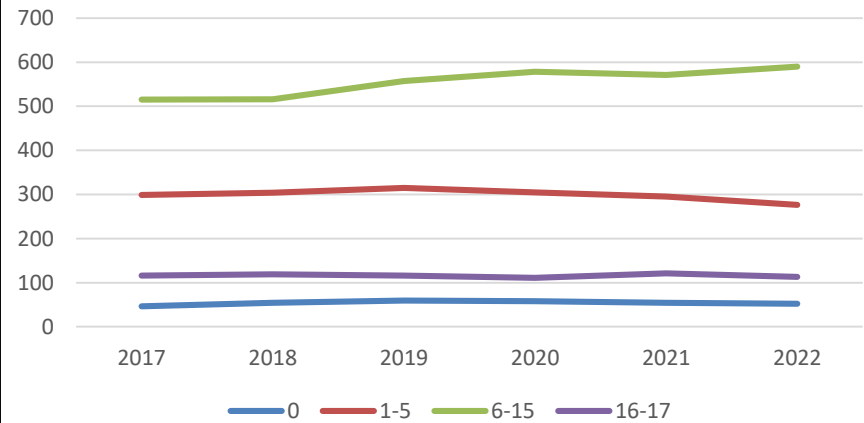

4 265 invånare

Källa: Demografen 2017

Befolkning år 2017 Hulta jämfört med samtliga områden (gult) Källa: Demografen

SNABBFakta 2018 område 23
 Stadsledningskansliet 2018-12-04
 Ref. Monica.lindqvist@boras.se

Områdesfakta 23 Hulta

Folkökning Hulta antal personer
Källa: Befpak

Befolkningsprognos Hulta 18-64 år 2018-2022
(2017 är faktisk befolkning)

Befolkningsprognos Hulta 65 år och äldre
2018-2022 (2017 är faktisk befolkning)

Befolkningsprognos Hulta 0-17 år 2018-2022
(2017 är faktisk befolkning)

Procent öppet arbetslösa 18-24 år Hulta 2008-2018 Källa: Arbets sökande mars

Procent öppet arbetslösa 25-54 år Hulta 2008-2018 Källa: Arbets sökande mars