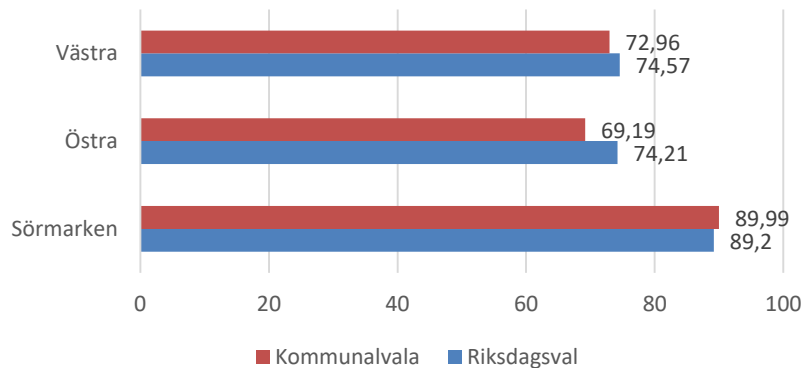

Valdeltagande procent riksdagsval och kommunalval 2018 per valdistrikt i Hulta

Källa: Valmyndigheten