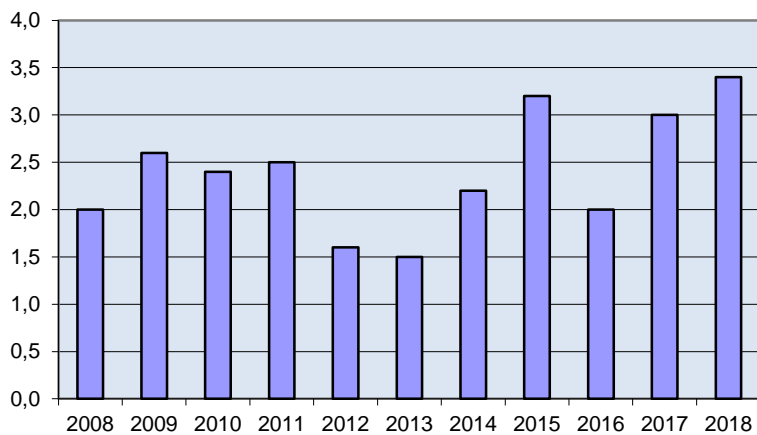

Befolkningsprognos Hulta 0-17 år 2018-2022
(2017 är faktisk befolkning)

Procent öppet arbetslösa 18-24 år Hulta 2008-2018 Källa: Arbets sökande mars

Procent öppet arbetslösa 25-54 år Hulta 2008-2018 Källa: Arbets sökande mars

Procent öppet arbetslösa 55-64 år 2008-2018 Hulta Källa:Arbets sökande mars

Antal arbetslösa 18-64 år Hulta 2008-2018 Källa: Arbets sökande mars

Förvärvsintensitet 20-64 år Hulta
Källa: Ampak 2016 Sam101A