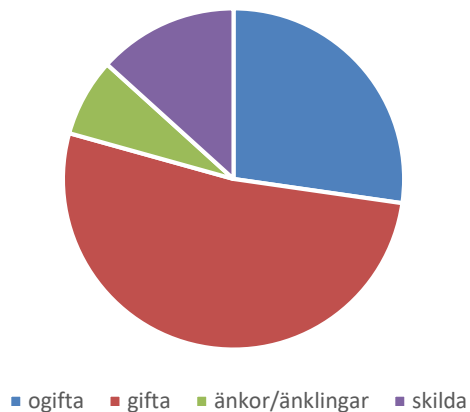

Arbetspendling Hulta Källa: Ampak2016
Sam101B

Utbildningsnivå 16-74 år Hulta
Källa: Befpak2017

Medelinkomst tkr 2016 (16-64 år) Hulta
jämfört kommunen Borås
Källa: Inkopak IBIND de som har inkomst

Civilstånd Hulta 18 år och äldre

Källa: Befpak 2017

163 erhöill ekonomiskt bistånd Hulta 2016 (20 år och äldre)
Källa: Inkopak IEKONB2

Valdeltagande procent riksdagsval och kommunalval 2018 per valdistrikt i Hulta

Källa: Valmyndigheten

Andel utrikes födda Hulta jämfört kommunen Borås Källa: Befpak Områdesbeskrivningar