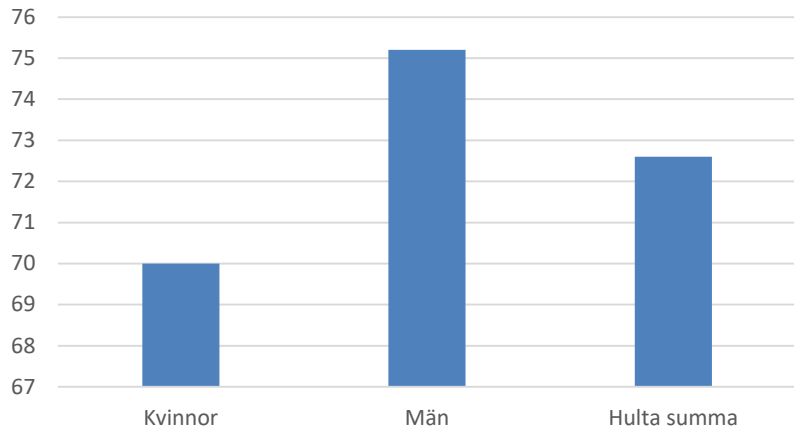

Befolkningsprognos Hulta 0-17 år 2018-2022
(2017 är faktisk befolkning)

Procent öppet arbetslösa 18-24 år Hulta 2008-2018 Källa: Arbets sökande mars

Procent öppet arbetslösa 25-54 år Hulta 2008-2018 Källa: Arbets sökande mars

Procent öppet arbetslösa 55-64 år 2008-2018 Hulta Källa:Arbets sökande mars

Antal arbetslösa 18-64 år Hulta 2008-2018 Källa: Arbets sökande mars

Förvärvsintensitet 20-64 år Hulta
Källa: Ampak 2016 Sam101A