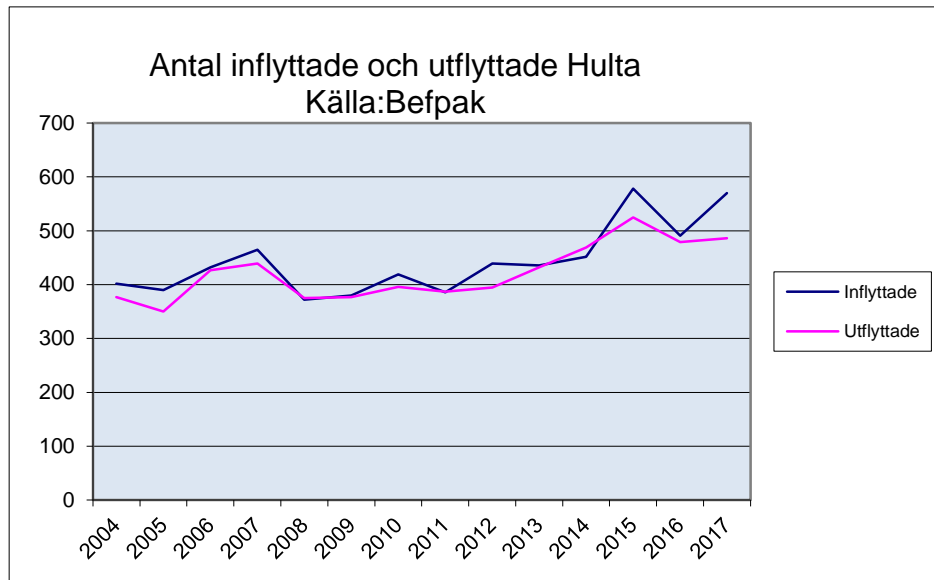

4 265 invånare

Källa: Demografen 2017

Befolkning år 2017 Hulta jämfört med samtliga områden (gult) Källa: Demografen

SNABBFakta 2018 område 23
 Stadsledningskansliet 2018-12-04
 Ref. Monica.lindqvist@boras.se

Områdesfakta 23 Hulta

Folkökning Hulta antal personer
Källa: Befpak

Befolkningsprognos Hulta 18-64 år 2018-2022
(2017 är faktisk befolkning)

Befolkningsprognos Hulta 65 år och äldre
2018-2022 (2017 är faktisk befolkning)