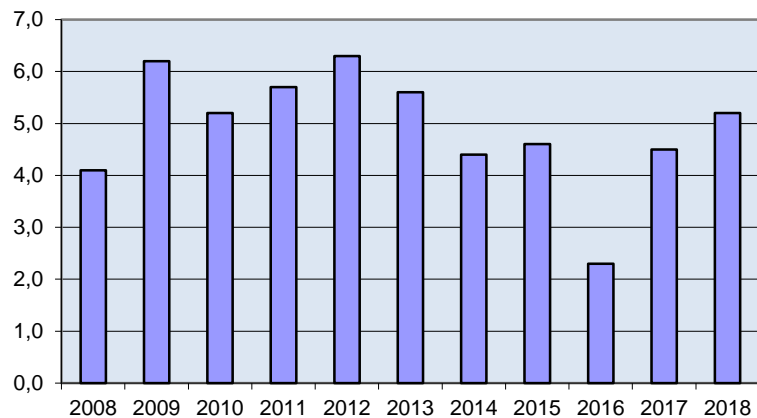

Områdesfakta 23 Hulta

Folkökning Hulta antal personer
Källa: Befpak

Befolkningsprognos Hulta 18-64 år 2018-2022
(2017 är faktisk befolkning)

Befolkningsprognos Hulta 65 år och äldre
2018-2022 (2017 är faktisk befolkning)

Befolkningsprognos Hulta 0-17 år 2018-2022
(2017 är faktisk befolkning)

Procent öppet arbetslösa 18-24 år Hulta 2008-2018 Källa: Arbets sökande mars

Procent öppet arbetslösa 25-54 år Hulta 2008-2018 Källa: Arbets sökande mars