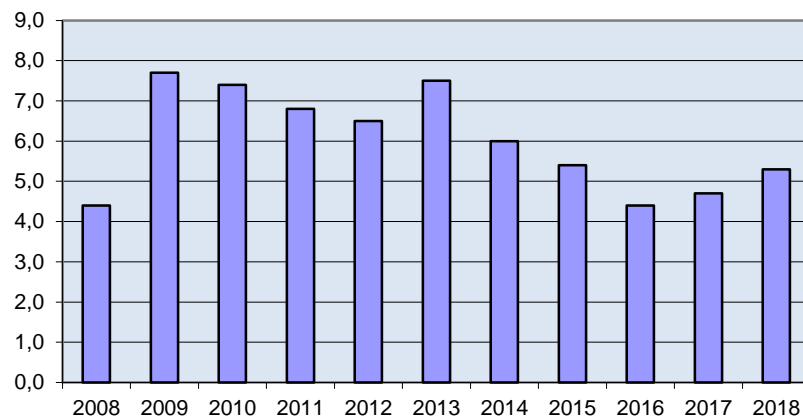

Områdesfakta 23 Hulta

Folkökning Hulta antal personer
Källa: Befpak

Befolkningsprognos Hulta 18-64 år 2018-2022
(2017 är faktisk befolkning)

Befolkningsprognos Hulta 65 år och äldre
2018-2022 (2017 är faktisk befolkning)

Befolkningsprognos Hulta 0-17 år 2018-2022
(2017 är faktisk befolkning)

Procent öppet arbetslösa 18-24 år Hulta 2008-2018 Källa: Arbets sökande mars

Procent öppet arbetslösa 25-54 år Hulta 2008-2018 Källa: Arbets sökande mars