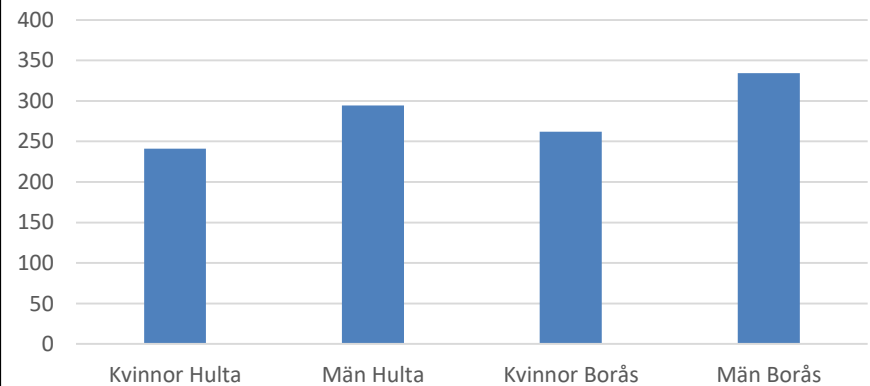

Procent öppet arbetslösa 55-64 år 2008-2018 Hulta Källa:Arbets sökande mars

Antal arbetslösa 18-64 år Hulta 2008-2018 Källa: Arbets sökande mars

Förvärvsintensitet 20-64 år Hulta
Källa: Ampak 2016 Sam101A

Arbetspendling Hulta Källa: Ampak2016
Sam101B

Utbildningsnivå 16-74 år Hulta
Källa: Befpak2017

Medelinkomst tkr 2016 (16-64 år) Hulta
jämfört kommunen Borås
Källa: Inkopak IBIND de som har inkomst

Civilstånd Hulta 18 år och äldre