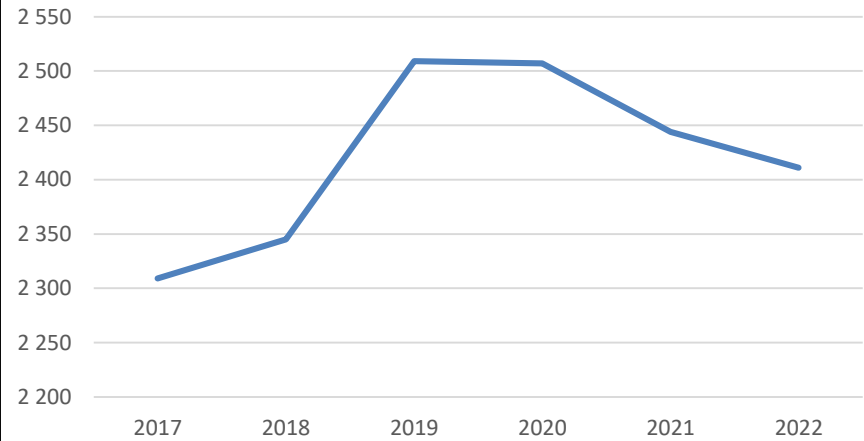

4 265 invånare

Källa: Demografen 2017

Befolkning år 2017 Hulta jämfört med samtliga områden (gult) Källa: Demografen

SNABBFakta 2018 område 23
 Stadsledningskansliet 2018-12-04
 Ref. Monica.lindqvist@boras.se

Områdesfakta 23 Hulta

Folkökning Hulta antal personer
Källa: Befpak

Befolkningsprognos Hulta 18-64 år 2018-2022
(2017 är faktisk befolkning)

Befolkningsprognos Hulta 65 år och äldre
2018-2022 (2017 är faktisk befolkning)