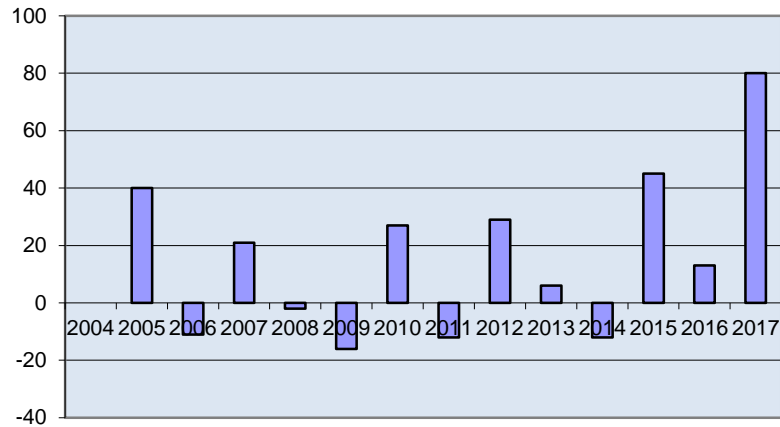

4 265 invånare

Källa: Demografen 2017

Befolkning år 2017 Hulta jämfört med samtliga områden (gult) Källa: Demografen

SNABBFakta 2018 område 23
 Stadsledningskansliet 2018-12-04
 Ref. Monica.lindqvist@boras.se

Områdesfakta 23 Hulta

Folkökning Hulta antal personer
Källa: Befpak

Befolkningsprognos Hulta 18-64 år 2018-2022
(2017 är faktisk befolkning)

Befolkningsprognos Hulta 65 år och äldre
2018-2022 (2017 är faktisk befolkning)