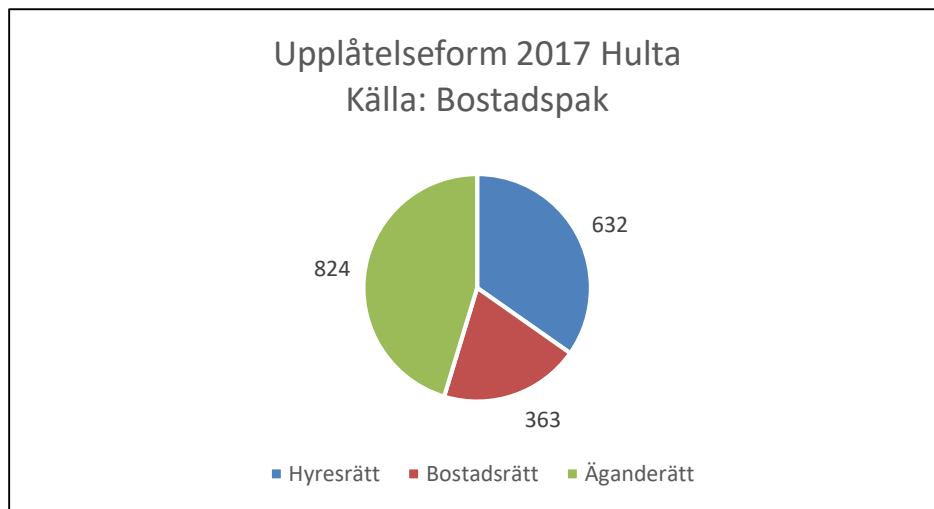

4 265 invånare

Källa: Demografen 2017

Befolkning år 2017 Hulta jämfört med samtliga områden (gult) Källa: Demografen

SNABBFakta 2018 område 23
 Stadsledningskansliet 2018-12-04
 Ref. Monica.lindqvist@boras.se

Områdesfakta 23 Hulta

Folkökning Hulta antal personer
Källa: Befpak

Befolkningsprognos Hulta 18-64 år 2018-2022
(2017 är faktisk befolkning)

Befolkningsprognos Hulta 65 år och äldre
2018-2022 (2017 är faktisk befolkning)