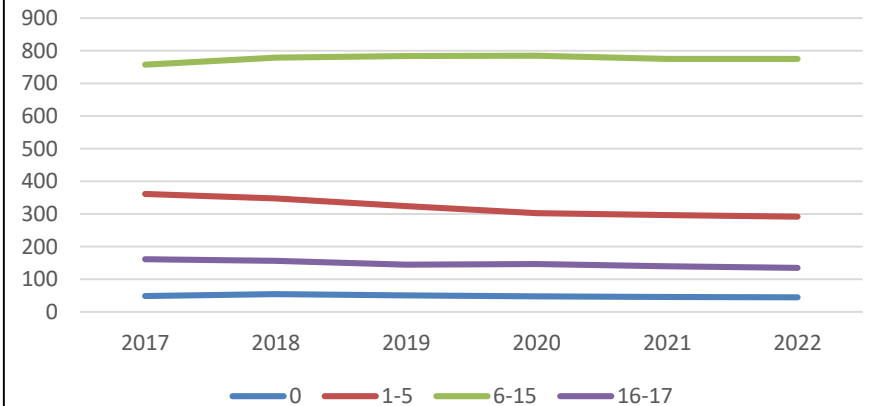

**5 055**  
**invånare**  
Källa:  
Demografen  
2017

Befolkning år 2017 område 42 jämfört med samtliga områden (gult) Källa:Demogra

SNABBFAKTA 2018 område 42  
Stadsledningskansliet 2019-01-02  
Ref. [Monica.lindqvist@boras.se](mailto:Monica.lindqvist@boras.se)

## Områdesfakta 42 Brämhult

Folkökning antal personer Brämhult  
Källa: Befpak

Befolkningsprognos Brämhult 18-64 år  
2018-2022 (2017 är faktisk befolkning)

Befolkningsprognos Brämhult 65 år och äldre 2018-2022 (2017 är faktisk befolkning)

Befolkningsprognos Brämhult 0-17 år 2018-2022 (2017 är faktisk befolkning)

Procent öppet arbetslösa 18-24 år Brämhult  
Källa: Arbets sökande mars

Procent öppet arbetslösa 25-54 år Brämhult  
Källa:Arbets sökande mars

Procent öppet arbetslösa 55-64 år Brämhult  
Källa: Arbets sökande mars

Arbetslösa 18-64 år Brämhult Källa:Arbets sökande mars

Förvärvsintensitet 20-64 år Brämhult Källa:  
Ampak 2016 Sam101A

Arbetspendling Brämhult Källa: Ampak 2016  
Sam101B