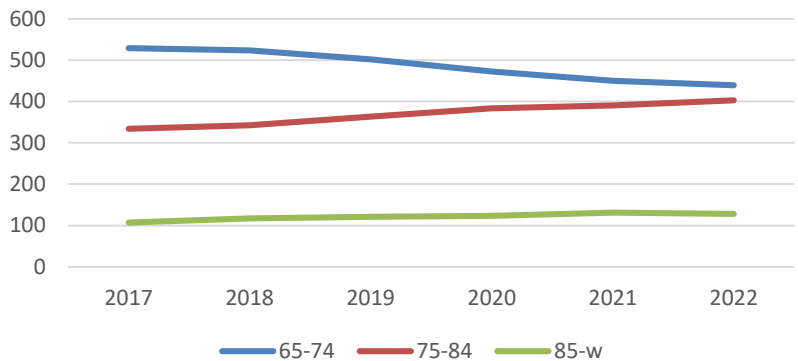

**5 055**  
**invånare**  
Källa:  
Demografen  
2017

Befolkning år 2017 område 42 jämfört med samtliga områden (gult) Källa:Demogra

SNABBFAKTA 2018 område 42  
Stadsledningskansliet 2019-01-02  
Ref. [Monica.lindqvist@boras.se](mailto:Monica.lindqvist@boras.se)

## Områdesfakta 42 Brämhult

Folkökning antal personer Brämhult  
Källa: Befpak

Befolkningsprognos Brämhult 18-64 år  
2018-2022 (2017 är faktisk befolkning)

Befolkningsprognos Brämhult 65 år och äldre 2018-2022 (2017 är faktisk befolkning)

Befolkningsprognos Brämhult 0-17 år 2018-2022 (2017 är faktisk befolkning)

Procent öppet arbetslösa 18-24 år Brämhult  
Källa: Arbets sökande mars

Procent öppet arbetslösa 25-54 år Brämhult  
Källa:Arbets sökande mars

Procent öppet arbetslösa 55-64 år Brämhult  
Källa: Arbets sökande mars

Arbetslösa 18-64 år Brämhult Källa:Arbets sökande mars

Förvärvsintensitet 20-64 år Brämhult Källa:  
Ampak 2016 Sam101A

Arbetspendling Brämhult Källa: Ampak 2016  
Sam101B