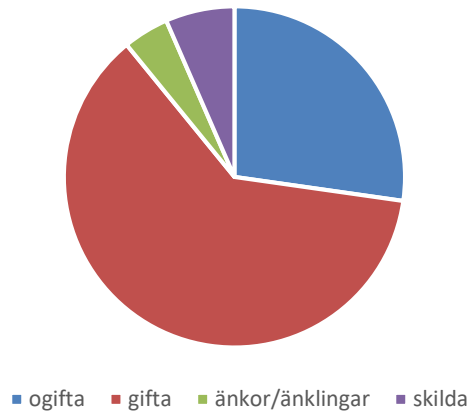

Procent öppet arbetslösa 55-64 år Brämhult  
Källa: Arbets sökande mars

Arbetslösa 18-64 år Brämhult Källa:Arbets sökande mars

Förvärvsintensitet 20-64 år Brämhult Källa:  
Ampak 2016 Sam101A

Arbetspendling Brämhult Källa: Ampak 2016  
Sam101B

Utbildningsnivå 16-74 år Brämhult  
Källa: Befpak 2017

Medelinkomst 2016 (16-64 år) Brämhult  
jämfört kommunen Borås Källa: Inkopak  
IBIND de som har inkomst, tkr

### Civilstånd Brämhult 18 år och äldre

Källa: Befpak 2017

### 15 erhöll ekonomiskt bistånd i Brämhult 2016

(20 år och äldre)

Källa: Inkopak IEKONB2