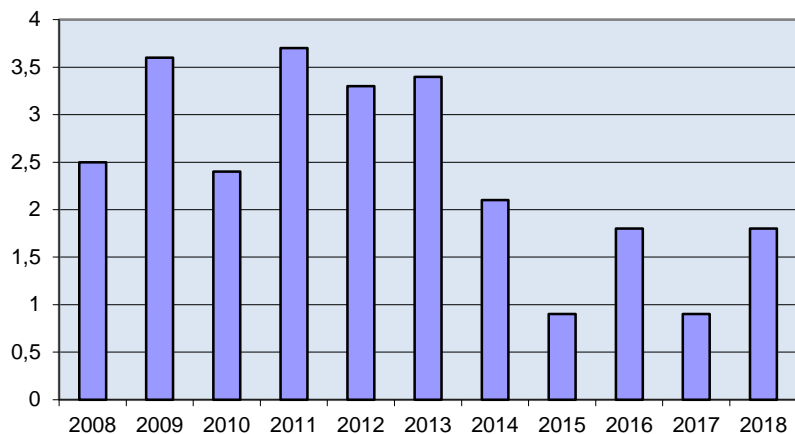

**5 055**  
**invånare**  
Källa:  
Demografen  
2017

Befolkning år 2017 område 42 jämfört med samtliga områden (gult) Källa:Demogra

SNABBFAKTA 2018 område 42  
Stadsledningskansliet 2019-01-02  
Ref. [Monica.lindqvist@boras.se](mailto:Monica.lindqvist@boras.se)

## Områdesfakta 42 Brämhult

Folkökning antal personer Brämhult  
Källa: Befpak

Befolkningsprognos Brämhult 18-64 år  
2018-2022 (2017 är faktisk befolkning)

Befolkningsprognos Brämhult 65 år och äldre 2018-2022 (2017 är faktisk befolkning)

Befolkningsprognos Brämhult 0-17 år 2018-2022 (2017 är faktisk befolkning)

Procent öppet arbetslösa 18-24 år Brämhult  
Källa: Arbets sökande mars

Procent öppet arbetslösa 25-54 år Brämhult  
Källa:Arbets sökande mars

Procent öppet arbetslösa 55-64 år Brämhult  
Källa: Arbets sökande mars

Arbetslösa 18-64 år Brämhult Källa:Arbets sökande mars

Förvärvsintensitet 20-64 år Brämhult Källa:  
Ampak 2016 Sam101A

Arbetspendling Brämhult Källa: Ampak 2016  
Sam101B