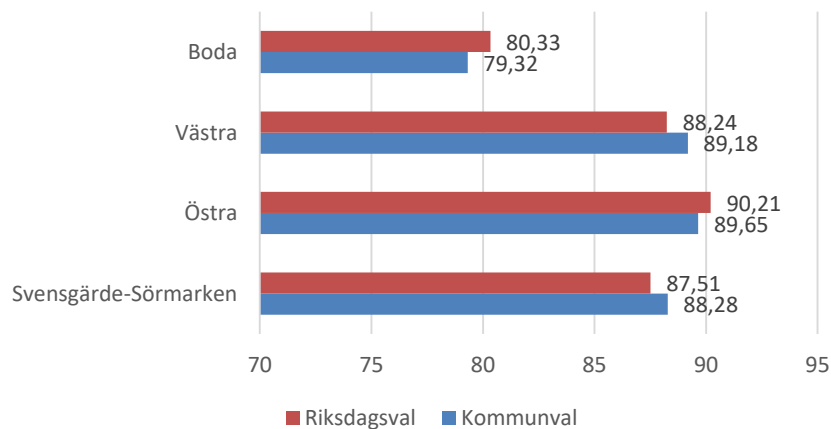

Valdeltagande procent riksdagsval och kommunval 2018 per valdistrikt Brämhult

Källa: Valmyndigheten