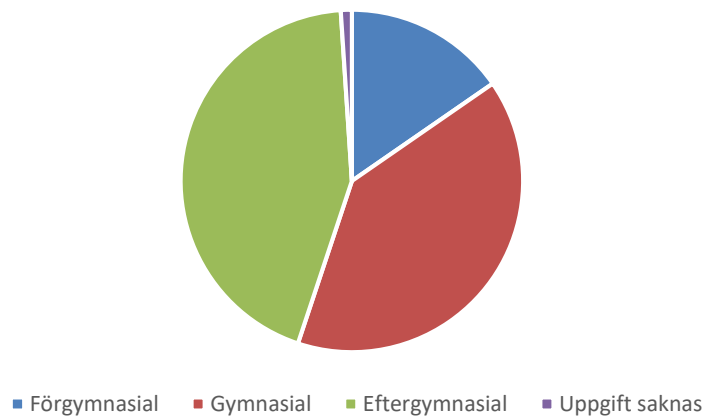

Befolkningsprognos Brämhult 0-17 år 2018-2022 (2017 är faktisk befolkning)

Procent öppet arbetslösa 18-24 år Brämhult  
Källa: Arbets sökande mars

Procent öppet arbetslösa 25-54 år Brämhult  
Källa:Arbets sökande mars

Procent öppet arbetslösa 55-64 år Brämhult  
Källa: Arbets sökande mars

Arbetslösa 18-64 år Brämhult Källa:Arbets sökande mars

Förvärvsintensitet 20-64 år Brämhult Källa:  
Ampak 2016 Sam101A

Arbetspendling Brämhult Källa: Ampak 2016  
Sam101B

Utbildningsnivå 16-74 år Brämhult  
Källa: Befpak 2017

Medelinkomst 2016 (16-64 år) Brämhult  
jämfört kommunen Borås Källa: Inkopak  
IBIND de som har inkomst, tkr

### Civilstånd Brämhult 18 år och äldre

Källa: Befpak 2017