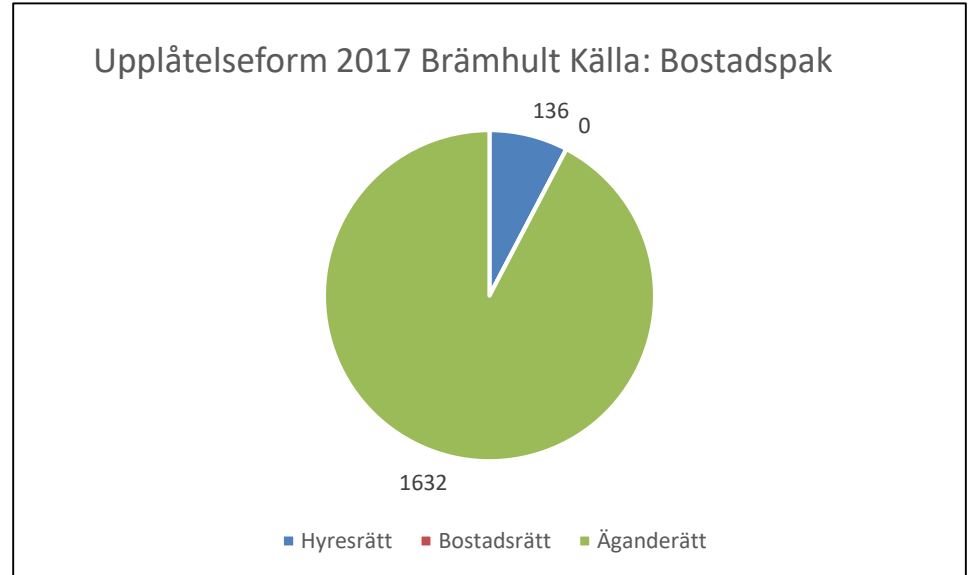

**5 055**  
**invånare**  
Källa:  
Demografen  
2017

Befolkning år 2017 område 42 jämfört med samtliga områden (gult) Källa:Demogra

SNABBFAKTA 2018 område 42  
Stadsledningskansliet 2019-01-02  
Ref. [Monica.lindqvist@boras.se](mailto:Monica.lindqvist@boras.se)

## Områdesfakta 42 Brämhult

Folkökning antal personer Brämhult  
Källa: Befpak

Befolkningsprognos Brämhult 18-64 år  
2018-2022 (2017 är faktisk befolkning)

Befolkningsprognos Brämhult 65 år och äldre 2018-2022 (2017 är faktisk befolkning)

Befolkningsprognos Brämhult 0-17 år 2018-2022 (2017 är faktisk befolkning)

Procent öppet arbetslösa 18-24 år Brämhult  
Källa: Arbets sökande mars

Procent öppet arbetslösa 25-54 år Brämhult  
Källa:Arbets sökande mars