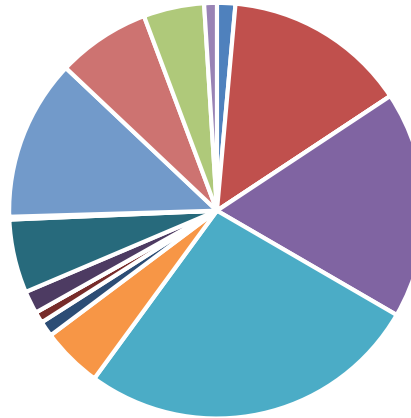

### Andel utrikes födda Brämhult jämfört kommunen Borås

Källa: Områdesbeskrivningar

Myråsskolan

## Ohälsotal Brämhult

Index 60  
(Kommun=100)

Källa: Ohälsodata 2017

Bostäder

911 personer jobbar i verksamheter  
inom område Brämhult 2016 Källa:  
Ampak201

- Jordbruk, skogsbruk och fiske
- Tillverkning och utvinning
- Energi och miljö
- Byggverksamhet
- Handel
- Transport
- Hotell och restauranger
- Information och kommunikation
- Kreditinstitut och försäkringsbolag
- Fastighetsverksamhet
- Företagstjänster
- Civila myndigheter och försvaret
- Utbildning
- Vård och omsorg
- Personliga och kulturella tjänster, m.m
- Okänd bransch