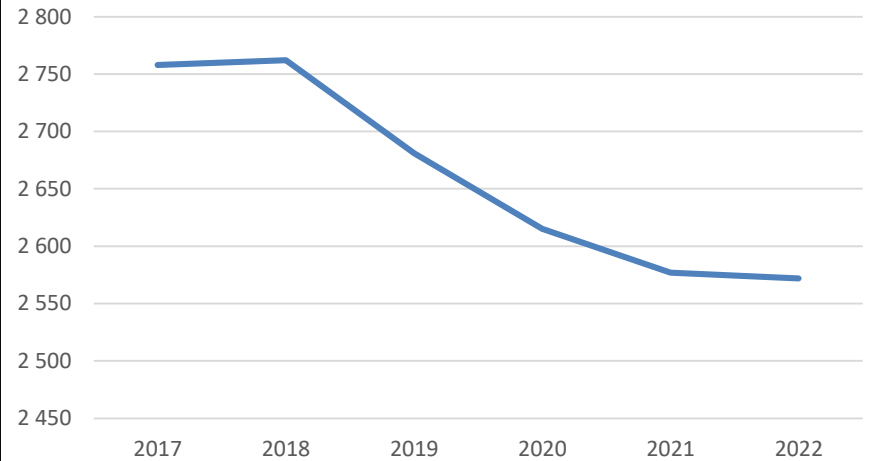

**5 055**  
**invånare**  
Källa:  
Demografen  
2017

Befolkning år 2017 område 42 jämfört med samtliga områden (gult) Källa:Demogra

SNABBFAKTA 2018 område 42  
Stadsledningskansliet 2019-01-02  
Ref. [Monica.lindqvist@boras.se](mailto:Monica.lindqvist@boras.se)

## Områdesfakta 42 Brämhult

Folkökning antal personer Brämhult  
Källa: Befpak

Befolkningsprognos Brämhult 18-64 år  
2018-2022 (2017 är faktisk befolkning)

Befolkningsprognos Brämhult 65 år och äldre 2018-2022 (2017 är faktisk befolkning)

Befolkningsprognos Brämhult 0-17 år 2018-2022 (2017 är faktisk befolkning)

Procent öppet arbetslösa 18-24 år Brämhult  
Källa: Arbets sökande mars

Procent öppet arbetslösa 25-54 år Brämhult  
Källa:Arbets sökande mars