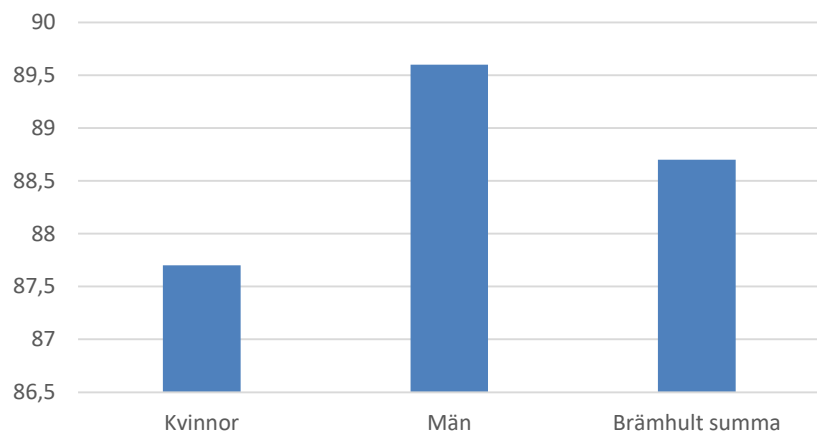

## Områdesfakta 42 Brämhult

Folkökning antal personer Brämhult  
Källa: Befpak

Befolkningsprognos Brämhult 18-64 år  
2018-2022 (2017 är faktisk befolkning)

Befolkningsprognos Brämhult 65 år och äldre 2018-2022 (2017 är faktisk befolkning)

Befolkningsprognos Brämhult 0-17 år 2018-2022 (2017 är faktisk befolkning)

Procent öppet arbetslösa 18-24 år Brämhult  
Källa: Arbets sökande mars

Procent öppet arbetslösa 25-54 år Brämhult  
Källa:Arbets sökande mars

Procent öppet arbetslösa 55-64 år Brämhult  
Källa: Arbets sökande mars

Arbetslösa 18-64 år Brämhult Källa:Arbets sökande mars

Förvärvsintensitet 20-64 år Brämhult Källa:  
Ampak 2016 Sam101A

Arbetspendling Brämhult Källa: Ampak 2016  
Sam101B