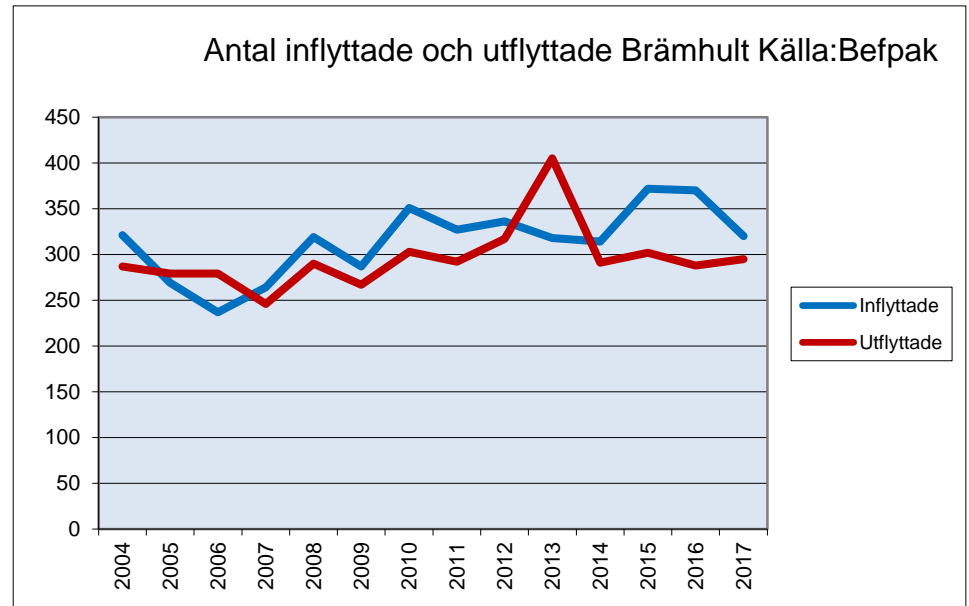

**5 055**  
**invånare**  
Källa:  
Demografen  
2017

Befolkning år 2017 område 42 jämfört med samtliga områden (gult) Källa:Demogra

SNABBFAKTA 2018 område 42  
Stadsledningskansliet 2019-01-02  
Ref. [Monica.lindqvist@boras.se](mailto:Monica.lindqvist@boras.se)

## Områdesfakta 42 Brämhult

Folkökning antal personer Brämhult  
Källa: Befpak

Befolkningsprognos Brämhult 18-64 år  
2018-2022 (2017 är faktisk befolkning)

Befolkningsprognos Brämhult 65 år och äldre 2018-2022 (2017 är faktisk befolkning)