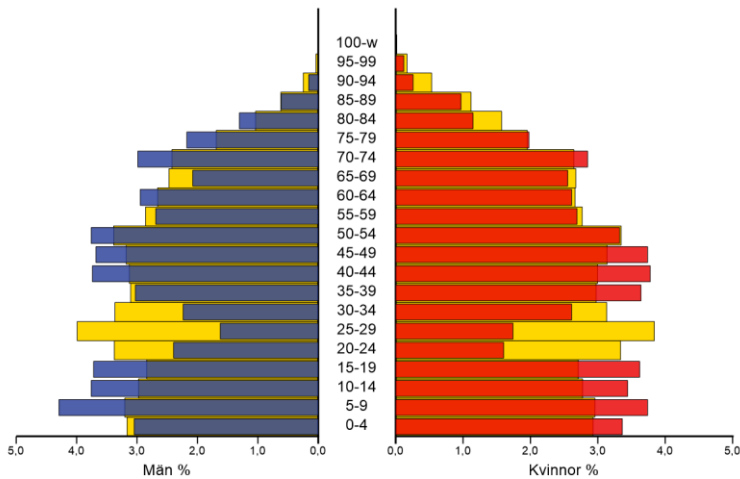

**5 055**  
**invånare**  
Källa:  
Demografen  
2017

Befolkning år 2017 område 42 jämfört med samtliga områden (gult) Källa:Demogra

SNABBFAKTA 2018 område 42  
Stadsledningskansliet 2019-01-02  
Ref. [Monica.lindqvist@boras.se](mailto:Monica.lindqvist@boras.se)

## Områdesfakta 42 Brämhult

Folkökning antal personer Brämhult  
Källa: Befpak

Befolkningsprognos Brämhult 18-64 år  
2018-2022 (2017 är faktisk befolkning)

Befolkningsprognos Brämhult 65 år och äldre 2018-2022 (2017 är faktisk befolkning)

Befolkningsprognos Brämhult 0-17 år 2018-2022 (2017 är faktisk befolkning)

Procent öppet arbetslösa 18-24 år Brämhult  
Källa: Arbets sökande mars

Procent öppet arbetslösa 25-54 år Brämhult  
Källa:Arbets sökande mars