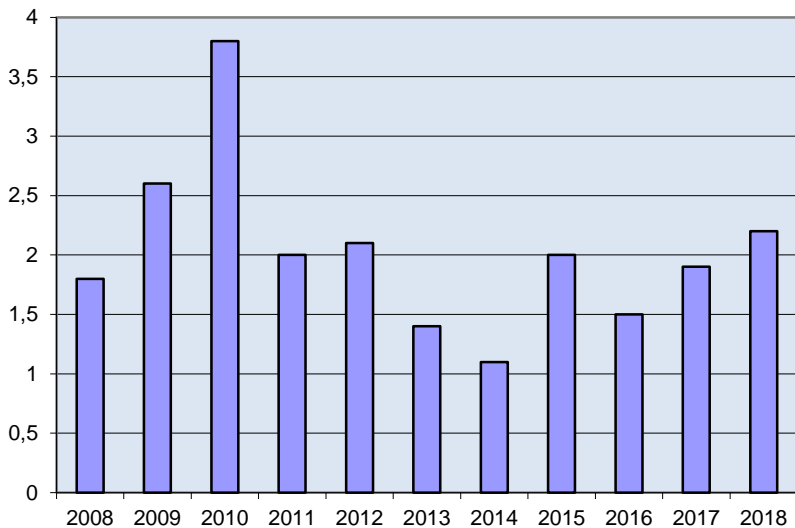

## Områdesfakta 42 Brämhult

Folkökning antal personer Brämhult  
Källa: Befpak

Befolkningsprognos Brämhult 18-64 år  
2018-2022 (2017 är faktisk befolkning)

Befolkningsprognos Brämhult 65 år och äldre 2018-2022 (2017 är faktisk befolkning)

Befolkningsprognos Brämhult 0-17 år 2018-2022 (2017 är faktisk befolkning)

Procent öppet arbetslösa 18-24 år Brämhult  
Källa: Arbets sökande mars

Procent öppet arbetslösa 25-54 år Brämhult  
Källa:Arbets sökande mars

Procent öppet arbetslösa 55-64 år Brämhult  
Källa: Arbets sökande mars

Arbetslösa 18-64 år Brämhult Källa:Arbets sökande mars

Förvärvsintensitet 20-64 år Brämhult Källa:  
Ampak 2016 Sam101A

Arbetspendling Brämhult Källa: Ampak 2016  
Sam101B