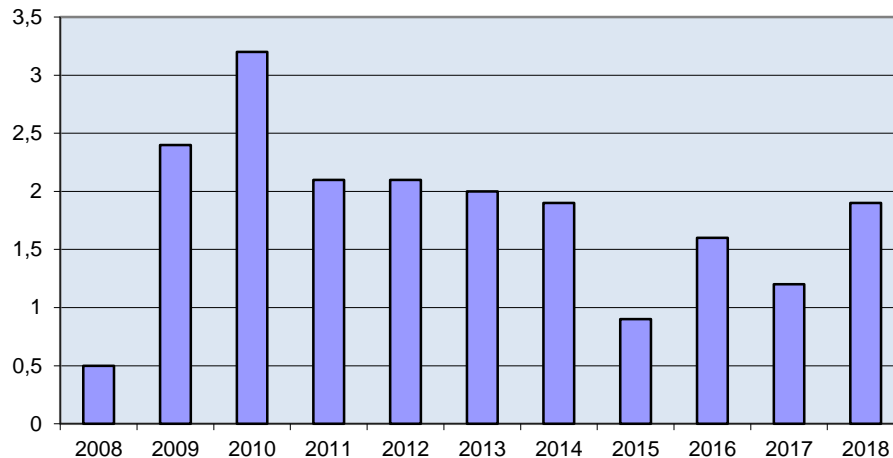

**5 055**  
**invånare**  
Källa:  
Demografen  
2017

Befolkning år 2017 område 42 jämfört med samtliga områden (gult) Källa:Demogra

SNABBFAKTA 2018 område 42  
Stadsledningskansliet 2019-01-02  
Ref. [Monica.lindqvist@boras.se](mailto:Monica.lindqvist@boras.se)

## Områdesfakta 42 Brämhult

Folkökning antal personer Brämhult  
Källa: Befpak

Befolkningsprognos Brämhult 18-64 år  
2018-2022 (2017 är faktisk befolkning)

Befolkningsprognos Brämhult 65 år och äldre 2018-2022 (2017 är faktisk befolkning)

Befolkningsprognos Brämhult 0-17 år 2018-2022 (2017 är faktisk befolkning)

Procent öppet arbetslösa 18-24 år Brämhult  
Källa: Arbets sökande mars

Procent öppet arbetslösa 25-54 år Brämhult  
Källa:Arbets sökande mars

Procent öppet arbetslösa 55-64 år Brämhult  
Källa: Arbets sökande mars

Arbetslösa 18-64 år Brämhult Källa:Arbets sökande mars

Förvärvsintensitet 20-64 år Brämhult Källa:  
Ampak 2016 Sam101A

Arbetspendling Brämhult Källa: Ampak 2016  
Sam101B