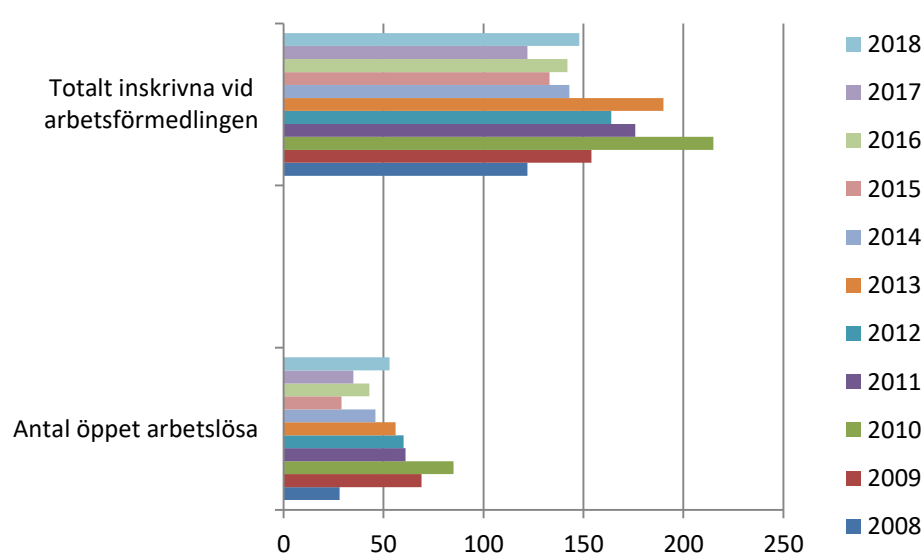

## Områdesfakta 42 Brämhult

Folkökning antal personer Brämhult  
Källa: Befpak

Befolkningsprognos Brämhult 18-64 år  
2018-2022 (2017 är faktisk befolkning)

Befolkningsprognos Brämhult 65 år och äldre 2018-2022 (2017 är faktisk befolkning)

Befolkningsprognos Brämhult 0-17 år 2018-2022 (2017 är faktisk befolkning)

Procent öppet arbetslösa 18-24 år Brämhult  
Källa: Arbets sökande mars

Procent öppet arbetslösa 25-54 år Brämhult  
Källa:Arbets sökande mars

Procent öppet arbetslösa 55-64 år Brämhult  
Källa: Arbets sökande mars

Arbetslösa 18-64 år Brämhult Källa:Arbets sökande mars

Förvärvsintensitet 20-64 år Brämhult Källa:  
Ampak 2016 Sam101A

Arbetspendling Brämhult Källa: Ampak 2016  
Sam101B