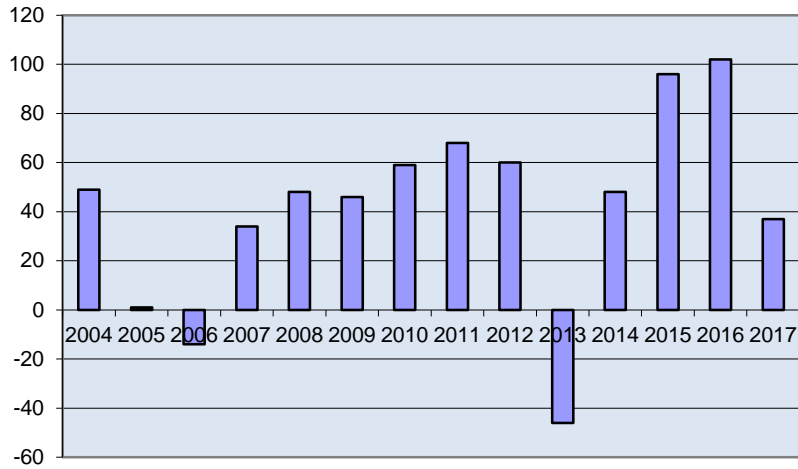

**5 055**  
**invånare**  
Källa:  
Demografen  
2017

Befolkning år 2017 område 42 jämfört med samtliga områden (gult) Källa:Demogra

SNABBFAKTA 2018 område 42  
Stadsledningskansliet 2019-01-02  
Ref. [Monica.lindqvist@boras.se](mailto:Monica.lindqvist@boras.se)

## Områdesfakta 42 Brämhult

Folkökning antal personer Brämhult  
Källa: Befpak

Befolkningsprognos Brämhult 18-64 år  
2018-2022 (2017 är faktisk befolkning)

Befolkningsprognos Brämhult 65 år och äldre 2018-2022 (2017 är faktisk befolkning)

Befolkningsprognos Brämhult 0-17 år 2018-2022 (2017 är faktisk befolkning)

Procent öppet arbetslösa 18-24 år Brämhult  
Källa: Arbets sökande mars

Procent öppet arbetslösa 25-54 år Brämhult  
Källa:Arbets sökande mars

Procent öppet arbetslösa 55-64 år Brämhult  
Källa: Arbets sökande mars

Arbetslösa 18-64 år Brämhult Källa:Arbets sökande mars

Förvärvsintensitet 20-64 år Brämhult Källa:  
Ampak 2016 Sam101A

Arbetspendling Brämhult Källa: Ampak 2016  
Sam101B