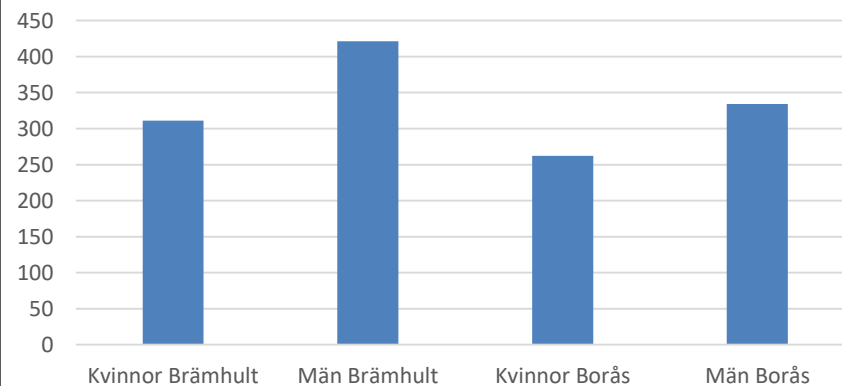

## Områdesfakta 42 Brämhult

Folkökning antal personer Brämhult  
Källa: Befpak

Befolkningsprognos Brämhult 18-64 år  
2018-2022 (2017 är faktisk befolkning)

Befolkningsprognos Brämhult 65 år och äldre 2018-2022 (2017 är faktisk befolkning)

Befolkningsprognos Brämhult 0-17 år 2018-2022 (2017 är faktisk befolkning)

Procent öppet arbetslösa 18-24 år Brämhult  
Källa: Arbets sökande mars

Procent öppet arbetslösa 25-54 år Brämhult  
Källa:Arbets sökande mars

Procent öppet arbetslösa 55-64 år Brämhult  
Källa: Arbets sökande mars

Arbetslösa 18-64 år Brämhult Källa:Arbets sökande mars

Förvärvsintensitet 20-64 år Brämhult Källa:  
Ampak 2016 Sam101A

Arbetspendling Brämhult Källa: Ampak 2016  
Sam101B

Utbildningsnivå 16-74 år Brämhult  
Källa: Befpak 2017

Medelinkomst 2016 (16-64 år) Brämhult  
jämfört kommunen Borås Källa: Inkopak  
IBIND de som har inkomst, tkr