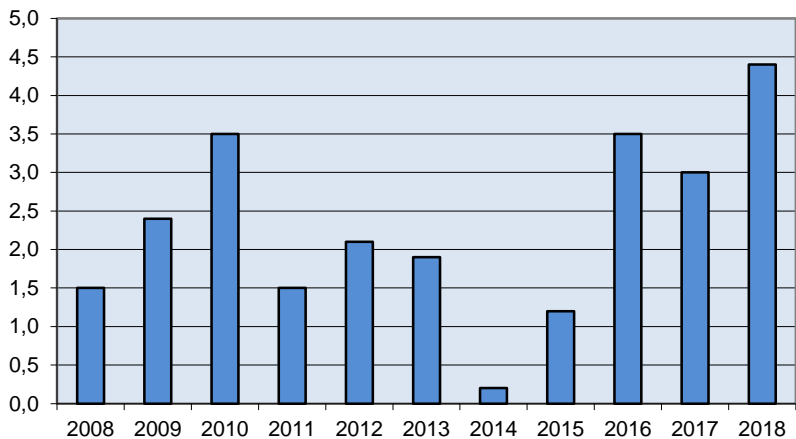

Områdesfakta 16
Kristineberg

Folkökning Kristineberg antal personer
Källa: Befpak

Befolkningsprognos Kristineberg 18-64 år
2018-2022 (2017 är faktisk befolkning)

Befolkningsprognos Kristineberg 65 år och äldre 2018-2022 (2017 är faktisk befolkning)

Befolkningsprognos Kristineberg 0-17 år 2018-2022 (2017 är faktisk befolkning)

Procent öppet arbetslösa 18-24 år Kristineberg

Källa: Arbetssökande mars

Procent öppet arbetslösa 25-54 år Kristineberg

Källa: Arbetssökande mars

Procent öppet arbetslösa 55-64 år Kristineberg

Källa: Arbetssökande mars

Antal arbetslösa 18-64 år Kristineberg

Källa: Arbetssökande mars

Förvärvsintensitet 20-64 år Kristineberg
Källa: Ampak 2016 Sam101A