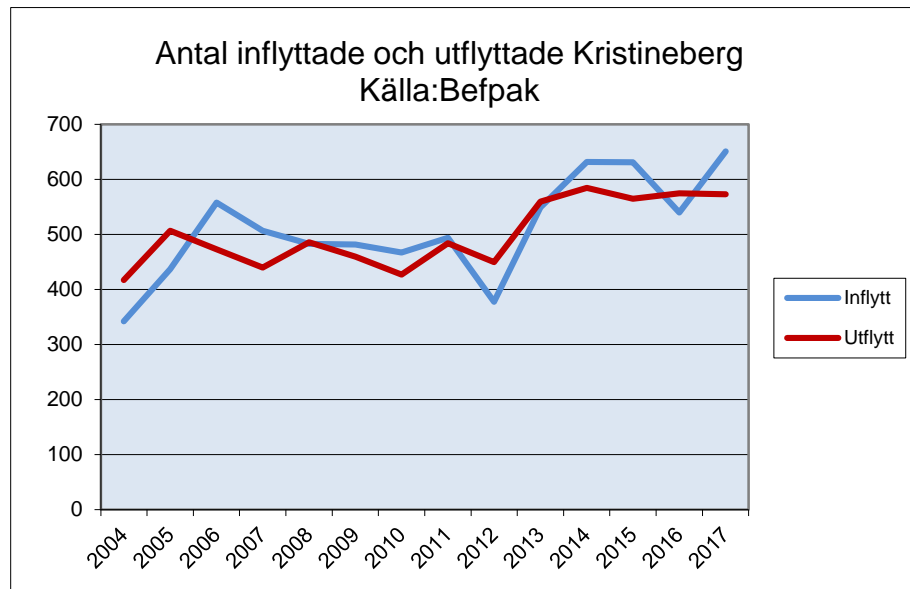

3 892
invånare
Källa: Demografen
2017

Befolkning år 2017 område 16 jämfört med samtliga områden (gult) Källa: Demogra

SNABBFAKTA 2018 område 16
Stadsledningskansliet 2019-01-03
Ref. Monica.lindqvist@boras.se

Områdesfakta 16
Kristineberg

Folkökning Kristineberg antal personer
Källa: Befpak

Befolkningsprognos Kristineberg 18-64 år
2018-2022 (2017 är faktisk befolkning)

Befolkningsprognos Kristineberg 65 år och äldre 2018-2022 (2017 är faktisk befolkning)