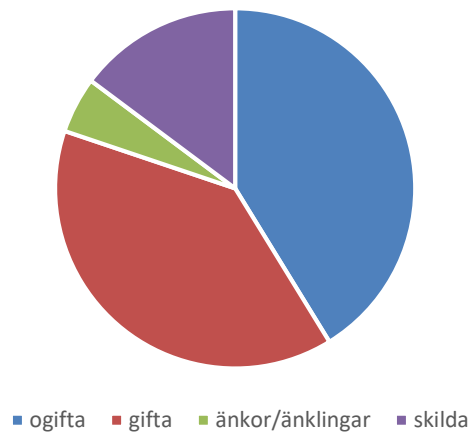

Arbetspendling Kristineberg Källa: Ampak
2016 Sam101B

Utbildningsnivå 16-74 år Kristineberg Källa:
Befpak2017

Medelinkomst 2016 (16-64 år) Kristineberg
jämfört kommunen Borås Källa: Inkopak
IBIND de som har inkomst, tkr

Civilstånd Kristineberg 18 år och äldre Källa:
Befpak 2017

108 erhöill
ekonomiskt bistånd i
Kristineberg 2016
(20 år och äldre)
Källa: Inkopak IEKONB2

Valdeltagande procent riksdagsval och
kommunval 2018 per valdistrikt Kristineberg
Källa:Valmyndigheten