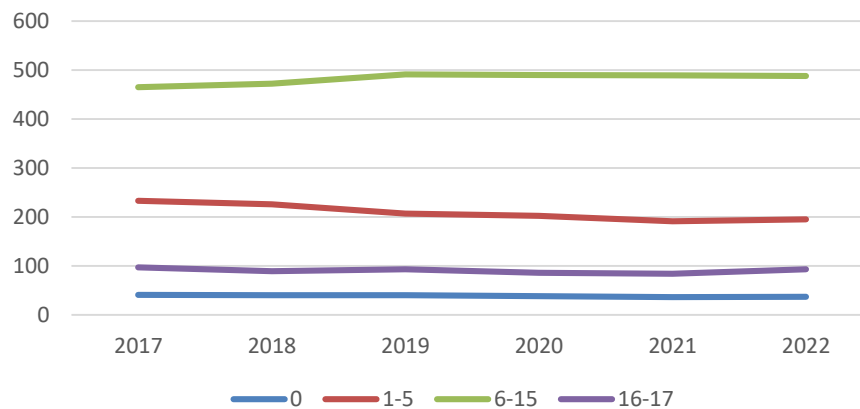

3 892
invånare
Källa: Demografen
2017

Befolkning år 2017 område 16 jämfört med samtliga områden (gult) Källa: Demogra

SNABBFAKTA 2018 område 16
Stadsledningskansliet 2019-01-03
Ref. Monica.lindqvist@boras.se

Områdesfakta 16
Kristineberg

Folkökning Kristineberg antal personer
Källa: Befpak

Befolkningsprognos Kristineberg 18-64 år
2018-2022 (2017 är faktisk befolkning)

Befolkningsprognos Kristineberg 65 år och äldre 2018-2022 (2017 är faktisk befolkning)

Befolkningsprognos Kristineberg 0-17 år 2018-2022 (2017 är faktisk befolkning)

Procent öppet arbetslösa 18-24 år Kristineberg

Källa: Arbetssökande mars

Procent öppet arbetslösa 25-54 år Kristineberg

Källa: Arbetssökande mars

Procent öppet arbetslösa 55-64 år Kristineberg

Källa: Arbetssökande mars

Antal arbetslösa 18-64 år Kristineberg

Källa: Arbetssökande mars

Förvärvsintensitet 20-64 år Kristineberg
Källa: Ampak 2016 Sam101A