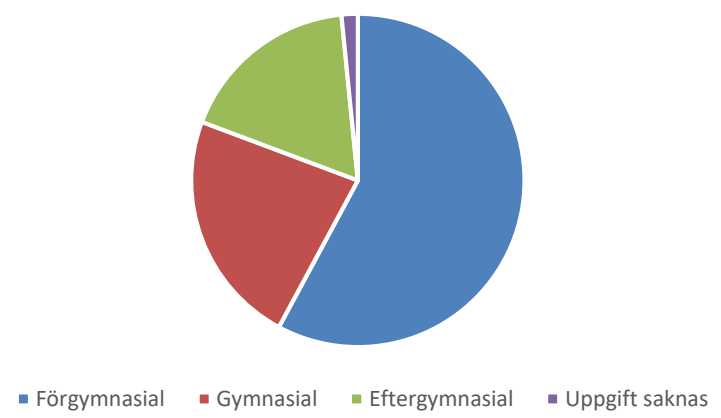

Procent öppet arbetslösa 55-64 år Kristineberg

Källa: Arbetssökande mars

Antal arbetslösa 18-64 år Kristineberg

Källa: Arbetssökande mars

Förvärvsintensitet 20-64 år Kristineberg
Källa: Ampak 2016 Sam101A

Arbetspendling Kristineberg Källa: Ampak
2016 Sam101B

Utbildningsnivå 16-74 år Kristineberg Källa:
Befpak2017

Medelinkomst 2016 (16-64 år) Kristineberg
jämfört kommunen Borås Källa: Inkopak
IBIND de som har inkomst, tkr

Civilstånd Kristineberg 18 år och äldre Källa:
Befpak 2017

108 erhöill
ekonomiskt bistånd i
Kristineberg 2016
(20 år och äldre)
Källa: Inkopak IEKONB2

Valdeltagande procent riksdagsval och
kommunval 2018 per valdistrikt Kristineberg
Källa:Valmyndigheten