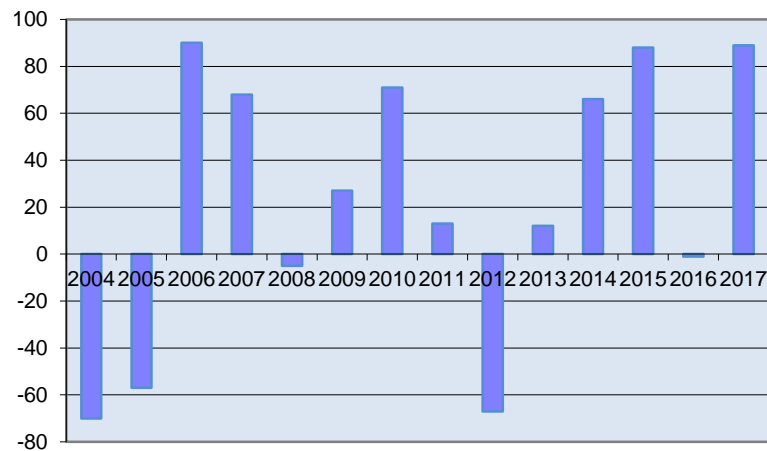

3 892
invånare
Källa: Demografen
2017

Befolkning år 2017 område 16 jämfört med samtliga områden (gult) Källa: Demogra

SNABBFAKTA 2018 område 16
Stadsledningskansliet 2019-01-03
Ref. Monica.lindqvist@boras.se

Områdesfakta 16
Kristineberg

Folkökning Kristineberg antal personer
Källa: Befpak

Befolkningsprognos Kristineberg 18-64 år
2018-2022 (2017 är faktisk befolkning)

Befolkningsprognos Kristineberg 65 år och äldre 2018-2022 (2017 är faktisk befolkning)

Befolkningsprognos Kristineberg 0-17 år 2018-2022 (2017 är faktisk befolkning)

Procent öppet arbetslösa 18-24 år Kristineberg

Källa: Arbetssökande mars

Procent öppet arbetslösa 25-54 år Kristineberg

Källa: Arbetssökande mars