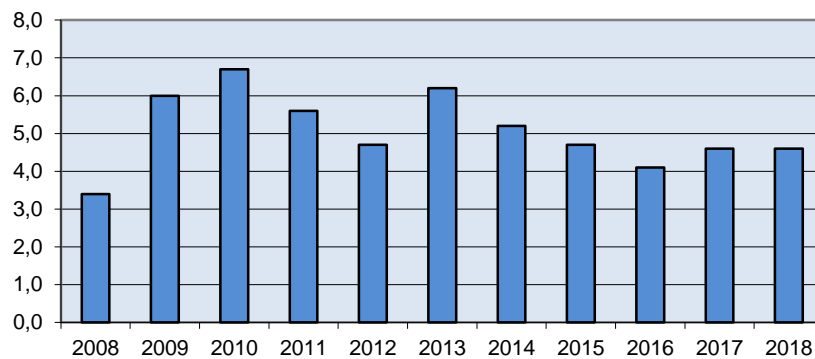

Områdesfakta 16
Kristineberg

Folkökning Kristineberg antal personer
Källa: Befpak

Befolkningsprognos Kristineberg 18-64 år
2018-2022 (2017 är faktisk befolkning)

Befolkningsprognos Kristineberg 65 år och äldre 2018-2022 (2017 är faktisk befolkning)

Befolkningsprognos Kristineberg 0-17 år 2018-2022 (2017 är faktisk befolkning)

Procent öppet arbetslösa 18-24 år Kristineberg

Källa: Arbetssökande mars

Procent öppet arbetslösa 25-54 år Kristineberg

Källa: Arbetssökande mars

Procent öppet arbetslösa 55-64 år Kristineberg

Källa: Arbetssökande mars

Antal arbetslösa 18-64 år Kristineberg

Källa: Arbetssökande mars

Förvärvsintensitet 20-64 år Kristineberg
Källa: Ampak 2016 Sam101A