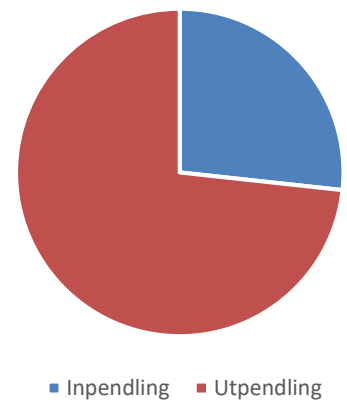

Arbetspendling Kristineberg Källa: Ampak
2016 Sam101B