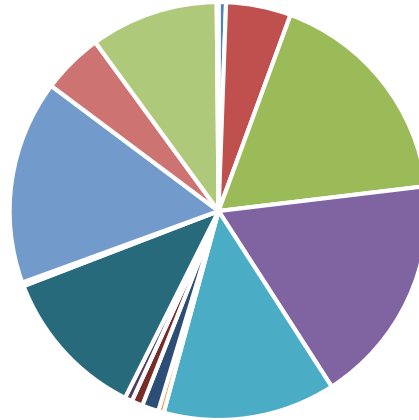

Andel utrikes födda Kristineberg jämfört
kommunen Borås Källa: Områdesbeskrivningar

Blå Stjärnans djursjukhus

Ohälsotal Kristineberg

Index 110
(Kommun=100)

Källa: Ohälsodata 2017

Bostäder

697 jobbar i verksamheter inom område Kristineberg 2016 Källa: Ampak201