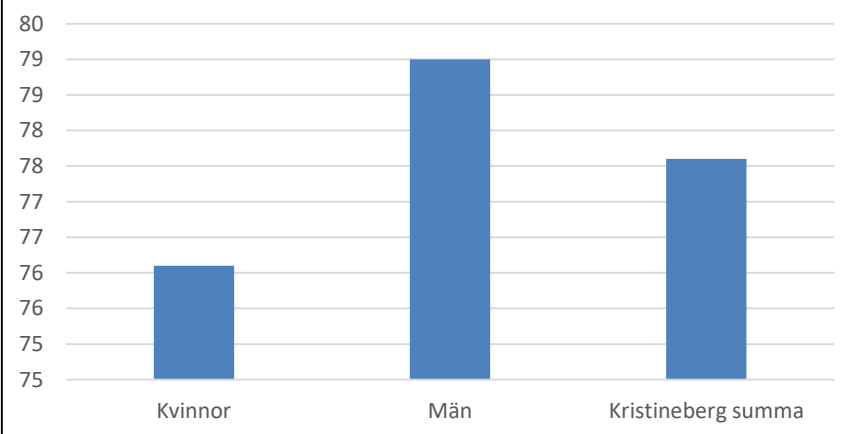

Procent öppet arbetslösa 55-64 år Kristineberg

Källa: Arbetssökande mars

Antal arbetslösa 18-64 år Kristineberg

Källa: Arbetssökande mars

Förvärvsintensitet 20-64 år Kristineberg
Källa: Ampak 2016 Sam101A