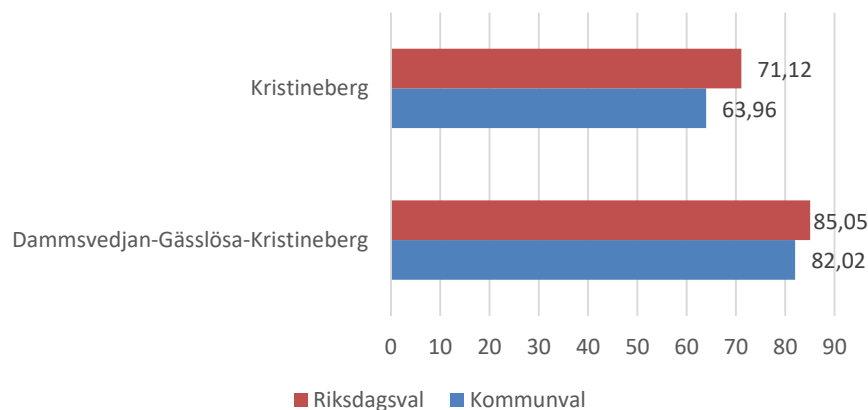

Arbetspendling Kristineberg Källa: Ampak
2016 Sam101B

Utbildningsnivå 16-74 år Kristineberg Källa:
Befpak2017

Medelinkomst 2016 (16-64 år) Kristineberg
jämfört kommunen Borås Källa: Inkopak
IBIND de som har inkomst, tkr

Civilstånd Kristineberg 18 år och äldre Källa:
Befpak 2017

108 erhöill
ekonomiskt bistånd i
Kristineberg 2016
(20 år och äldre)
Källa: Inkopak IEKONB2

Valdeltagande procent riksdagsval och
kommunval 2018 per valdistrikt Kristineberg
Källa:Valmyndigheten