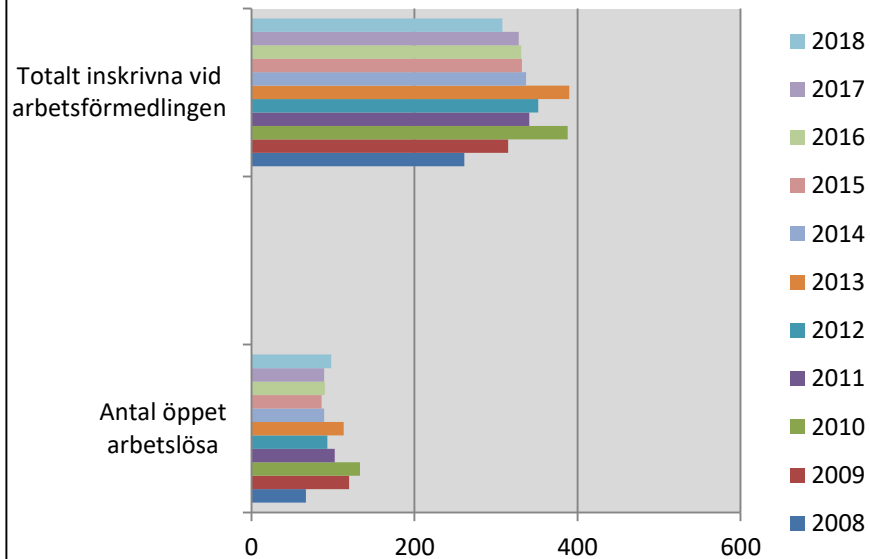

Områdesfakta 16
Kristineberg

Folkökning Kristineberg antal personer
Källa: Befpak

Befolkningsprognos Kristineberg 18-64 år
2018-2022 (2017 är faktisk befolkning)

Befolkningsprognos Kristineberg 65 år och äldre 2018-2022 (2017 är faktisk befolkning)

Befolkningsprognos Kristineberg 0-17 år 2018-2022 (2017 är faktisk befolkning)

Procent öppet arbetslösa 18-24 år Kristineberg

Källa: Arbetssökande mars

Procent öppet arbetslösa 25-54 år Kristineberg

Källa: Arbetssökande mars

Procent öppet arbetslösa 55-64 år Kristineberg

Källa: Arbetssökande mars

Antal arbetslösa 18-64 år Kristineberg

Källa: Arbetssökande mars

Förvärvsintensitet 20-64 år Kristineberg
Källa: Ampak 2016 Sam101A