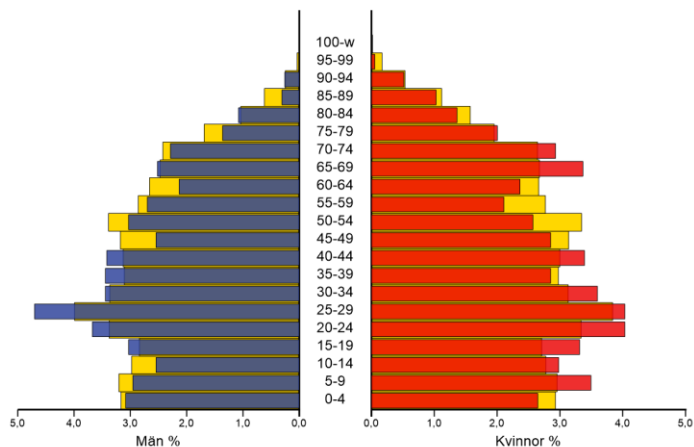

3 892
invånare
Källa: Demografen
2017

Befolkning år 2017 område 16 jämfört med samtliga områden (gult) Källa: Demogra

SNABBFAKTA 2018 område 16
Stadsledningskansliet 2019-01-03
Ref. Monica.lindqvist@boras.se

Områdesfakta 16
Kristineberg

Folkökning Kristineberg antal personer
Källa: Befpak

Befolkningsprognos Kristineberg 18-64 år
2018-2022 (2017 är faktisk befolkning)

Befolkningsprognos Kristineberg 65 år och äldre 2018-2022 (2017 är faktisk befolkning)