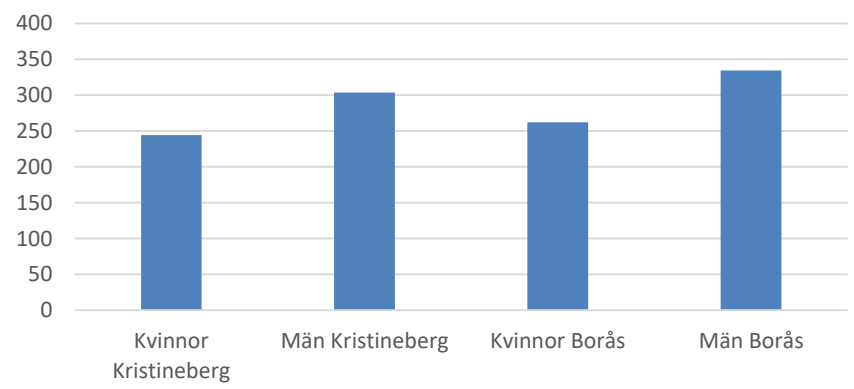

Medelinkomst 2016 (16-64 år) Kristineberg
jämfört kommunen Borås Källa: Inkopak
IBIND de som har inkomst, tkr