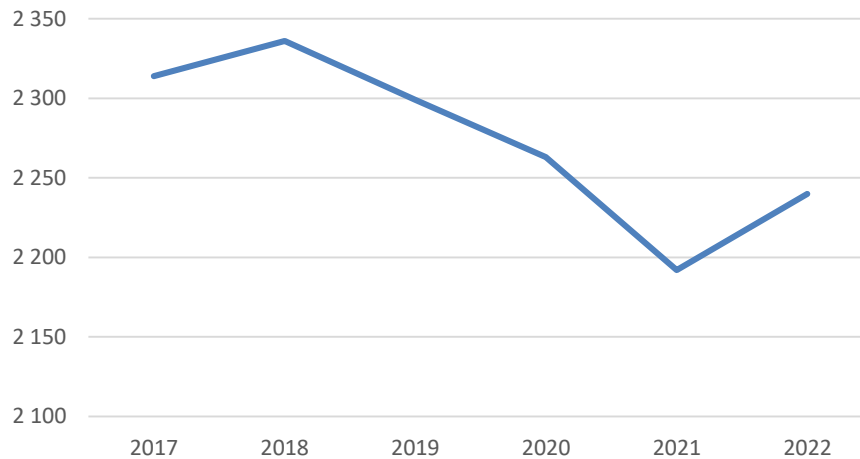

3 892
invånare
Källa: Demografen
2017

Befolkning år 2017 område 16 jämfört med samtliga områden (gult) Källa: Demogra

SNABBFAKTA 2018 område 16
Stadsledningskansliet 2019-01-03
Ref. Monica.lindqvist@boras.se

Områdesfakta 16
Kristineberg

Folkökning Kristineberg antal personer
Källa: Befpak

Befolkningsprognos Kristineberg 18-64 år
2018-2022 (2017 är faktisk befolkning)

Befolkningsprognos Kristineberg 65 år och äldre 2018-2022 (2017 är faktisk befolkning)

Befolkningsprognos Kristineberg 0-17 år 2018-2022 (2017 är faktisk befolkning)

Procent öppet arbetslösa 18-24 år Kristineberg

Källa: Arbetssökande mars

Procent öppet arbetslösa 25-54 år Kristineberg

Källa: Arbetssökande mars