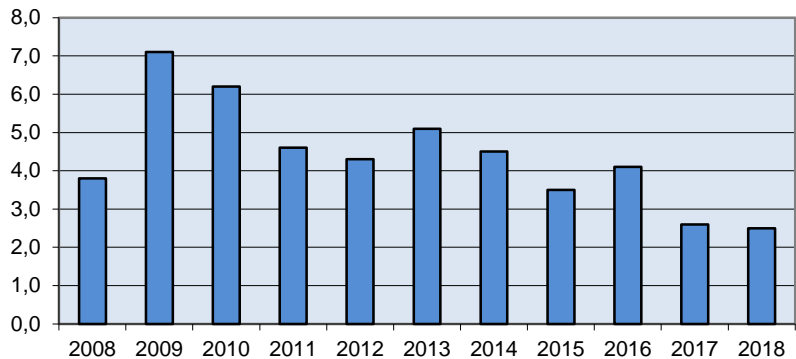

3 892
invånare
Källa: Demografen
2017

Befolkning år 2017 område 16 jämfört med samtliga områden (gult) Källa: Demogra

SNABBFAKTA 2018 område 16
Stadsledningskansliet 2019-01-03
Ref. Monica.lindqvist@boras.se

Områdesfakta 16
Kristineberg

Folkökning Kristineberg antal personer
Källa: Befpak

Befolkningsprognos Kristineberg 18-64 år
2018-2022 (2017 är faktisk befolkning)

Befolkningsprognos Kristineberg 65 år och äldre 2018-2022 (2017 är faktisk befolkning)

Befolkningsprognos Kristineberg 0-17 år 2018-2022 (2017 är faktisk befolkning)

Procent öppet arbetslösa 18-24 år Kristineberg

Källa: Arbetssökande mars

Procent öppet arbetslösa 25-54 år Kristineberg

Källa: Arbetssökande mars