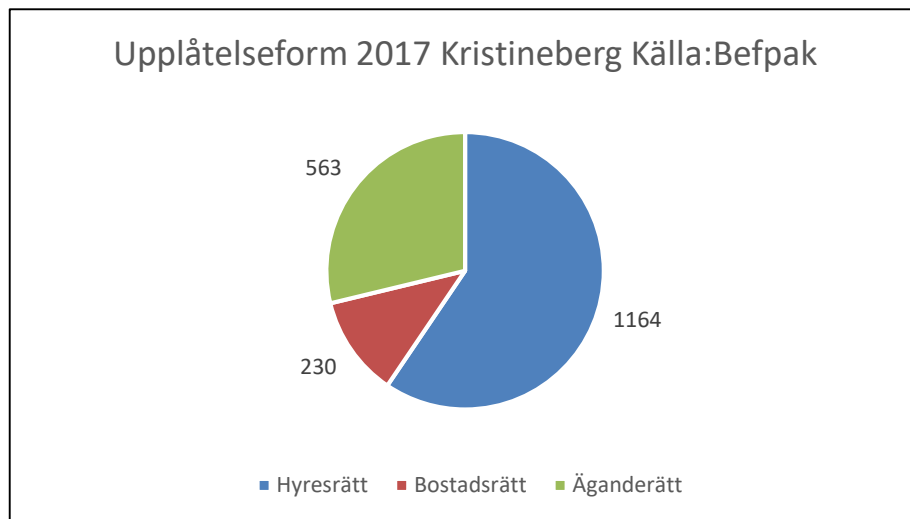

3 892
invånare
Källa: Demografen
2017

Befolkning år 2017 område 16 jämfört med samtliga områden (gult) Källa: Demogra

SNABBFAKTA 2018 område 16
Stadsledningskansliet 2019-01-03
Ref. Monica.lindqvist@boras.se

Områdesfakta 16
Kristineberg

Folkökning Kristineberg antal personer
Källa: Befpak

Befolkningsprognos Kristineberg 18-64 år
2018-2022 (2017 är faktisk befolkning)

Befolkningsprognos Kristineberg 65 år och äldre 2018-2022 (2017 är faktisk befolkning)