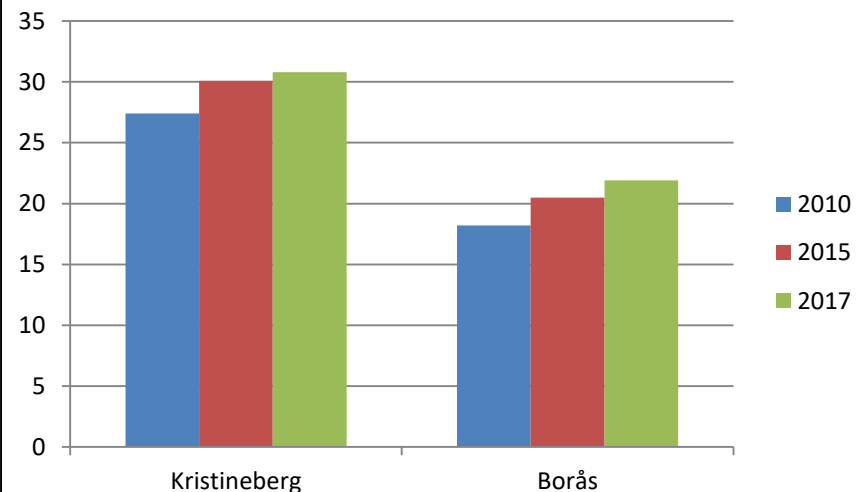

Andel utrikes födda Kristineberg jämfört
kommunen Borås Källa: Områdesbeskrivningar