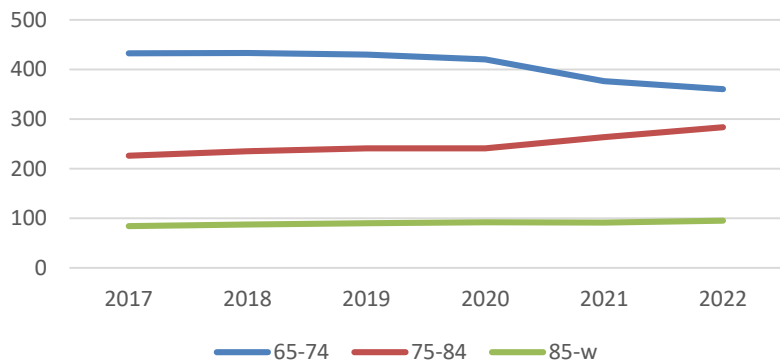

3 892
invånare
Källa: Demografen
2017

Befolkning år 2017 område 16 jämfört med samtliga områden (gult) Källa: Demogra

SNABBFAKTA 2018 område 16
Stadsledningskansliet 2019-01-03
Ref. Monica.lindqvist@boras.se

Områdesfakta 16
Kristineberg

Folkökning Kristineberg antal personer
Källa: Befpak

Befolkningsprognos Kristineberg 18-64 år
2018-2022 (2017 är faktisk befolkning)

Befolkningsprognos Kristineberg 65 år och äldre 2018-2022 (2017 är faktisk befolkning)

Befolkningsprognos Kristineberg 0-17 år 2018-2022 (2017 är faktisk befolkning)

Procent öppet arbetslösa 18-24 år Kristineberg

Källa: Arbetssökande mars

Procent öppet arbetslösa 25-54 år Kristineberg

Källa: Arbetssökande mars

Procent öppet arbetslösa 55-64 år Kristineberg

Källa: Arbetssökande mars

Antal arbetslösa 18-64 år Kristineberg

Källa: Arbetssökande mars

Förvärvsintensitet 20-64 år Kristineberg
Källa: Ampak 2016 Sam101A