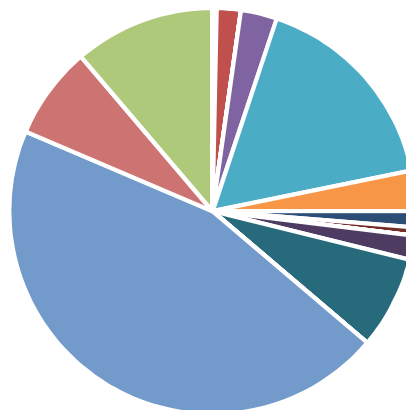

Andel utrikes födda Byttorp jämfört kommunen Borås Källa: Områdesbeskrivningar

Bostäder

Ohälsotal Byttorp

Index 105  
(Kommun=100)

Källa: Ohälsodata 2017

Hällegårdens förskola

312 jobbar i verksamheter inom  
område Byttorp/Tullen 2016 Källa:  
Ampak201