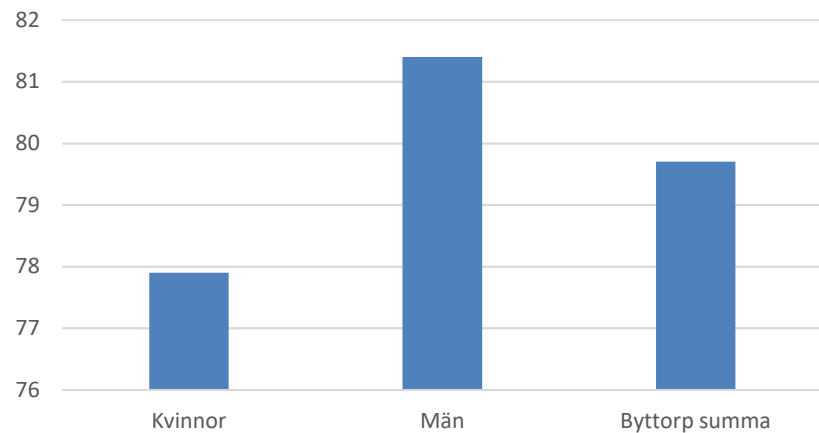

**3 772**  
**invånare**  
Källa:  
Demografen  
2017

Befolkning år 2017 område 11 jämfört med samtliga områden (gult) Källa: Demogra

SNABBFakta 2019 område 11  
Stadsledningskansliet 2019-01-08  
Ref. [Monica.lindqvist@boras.se](mailto:Monica.lindqvist@boras.se)

Områdesfakta 11  
Byttorp/Tullen

Procent öppet arbetslösa 18-24 år Byttorp  
Källa: Arbets sökande mars

Procent öppet arbetslösa 25-54 år Byttorp  
Källa:Arbets sökande mars

Procent öppet arbetslösa 55-64 år Byttorp  
Källa: Arbets sökande mars

Antal arbetslösa 18-64 år Byttorp Källa:  
Arbets sökande mars

Förvärvsintensitet 20-64 år Byttorp Källa:  
Ampak 2016 Sam 101A

Arbetspendling Byttorp Källa: Ampak  
Sam101B

Utbildningsnivå 16-74 år Byttorp Källa:  
Befpak 2017