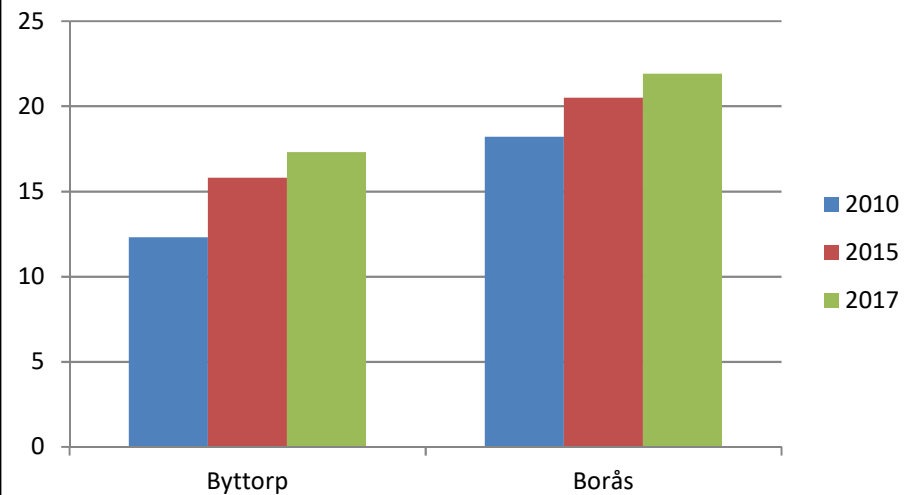

Andel utrikes födda Byttorp jämfört kommunen Borås Källa: Områdesbeskrivningar