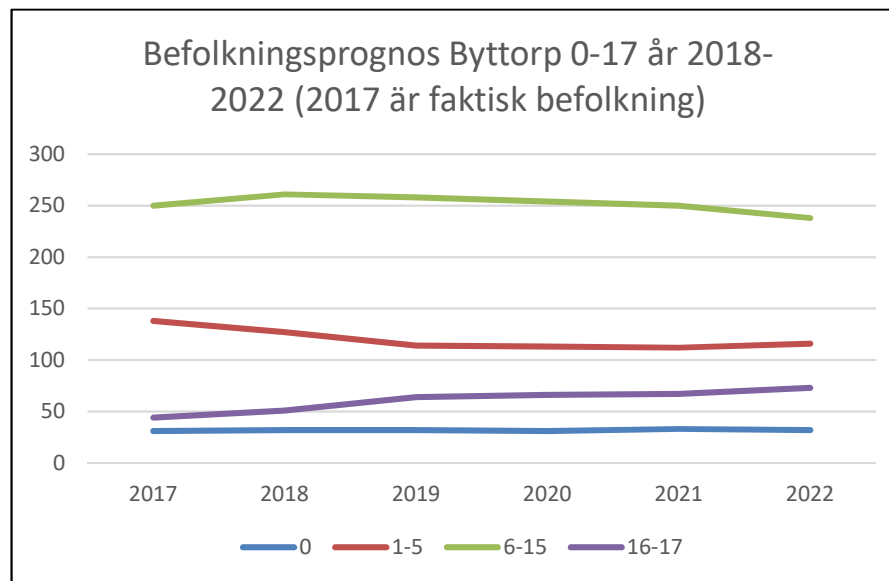

**3 772**  
**invånare**  
Källa:  
Demografen  
2017

Befolkning år 2017 område 11 jämfört med samtliga områden (gult) Källa: Demogra

SNABBFakta 2019 område 11  
Stadsledningskansliet 2019-01-08  
Ref. [Monica.lindqvist@boras.se](mailto:Monica.lindqvist@boras.se)

Områdesfakta 11  
Byttorp/Tullen

Procent öppet arbetslösa 18-24 år Byttorp  
Källa: Arbets sökande mars

Procent öppet arbetslösa 25-54 år Byttorp  
Källa:Arbets sökande mars

Procent öppet arbetslösa 55-64 år Byttorp  
Källa: Arbets sökande mars