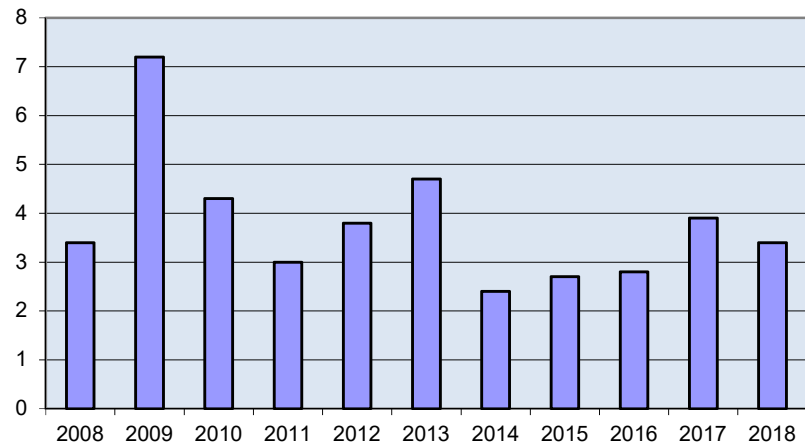

**3 772**  
**invånare**  
Källa:  
Demografen  
2017

Befolkning år 2017 område 11 jämfört med samtliga områden (gult) Källa: Demogra

SNABBFakta 2019 område 11  
Stadsledningskansliet 2019-01-08  
Ref. [Monica.lindqvist@boras.se](mailto:Monica.lindqvist@boras.se)

Områdesfakta 11  
Byttorp/Tullen

Procent öppet arbetslösa 18-24 år Byttorp  
Källa: Arbets sökande mars

Procent öppet arbetslösa 25-54 år Byttorp  
Källa:Arbets sökande mars

Procent öppet arbetslösa 55-64 år Byttorp  
Källa: Arbets sökande mars