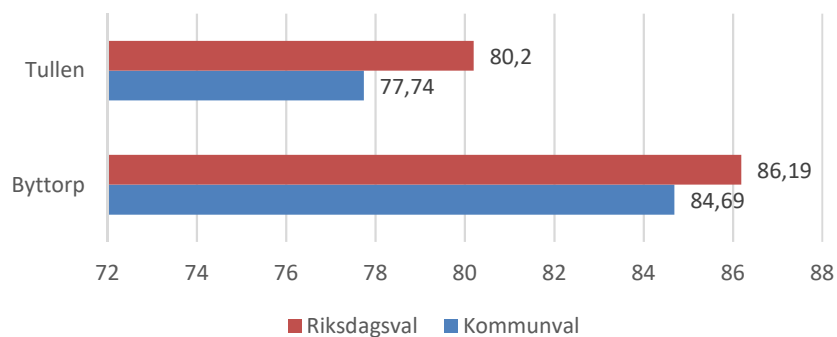

Medelinkomst 2016 (16-64 år) Byttorp  
jämfört kommunen Borås Källa: Inkopak  
IBIND de som har inkomst, tkr

Civilstånd Byttorp 18 år och äldre Källa:  
Befpak 2017

**68 erhö**  
**ekonomiskt bistånd i**  
**Byttorp 2016**  
(20 år och äldre)  
Källa: Inkopak IEKONB2

Valdeltagande procent riksdagsval och kommunval 2018 per valdistrikt i Byttorp (distrikten täcker inte hela Byttorp eftersom delar av Byttorp ingår i valdistrikt ihop med Hestra och Parkstaden) Källa: Valmyndigheten