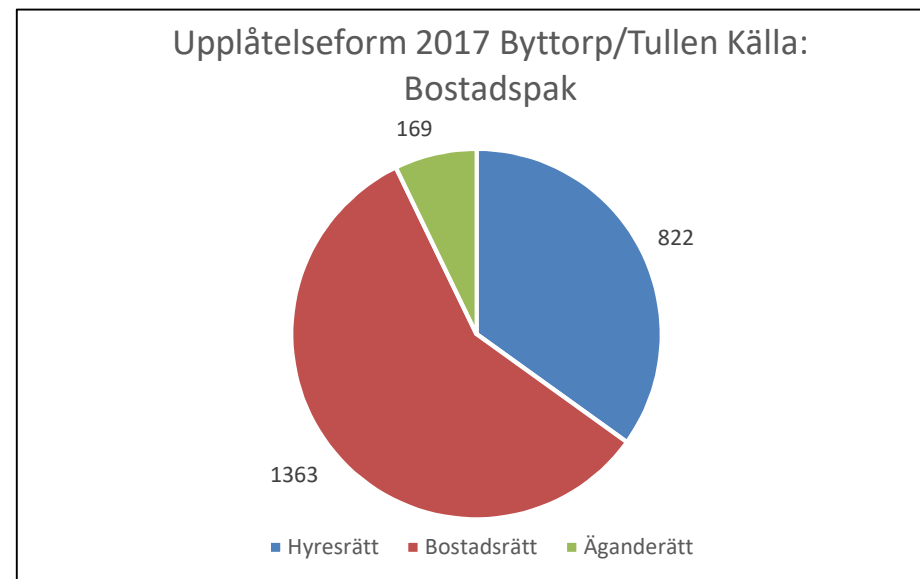

**3 772**  
**invånare**  
Källa:  
Demografen  
2017

Befolkning år 2017 område 11 jämfört med samtliga områden (gult) Källa: Demogra

SNABBFakta 2019 område 11  
Stadsledningskansliet 2019-01-08  
Ref. [Monica.lindqvist@boras.se](mailto:Monica.lindqvist@boras.se)

Områdesfakta 11  
Byttorp/Tullen

Procent öppet arbetslösa 18-24 år Byttorp  
Källa: Arbets sökande mars

Procent öppet arbetslösa 25-54 år Byttorp  
Källa:Arbets sökande mars

Procent öppet arbetslösa 55-64 år Byttorp  
Källa: Arbets sökande mars