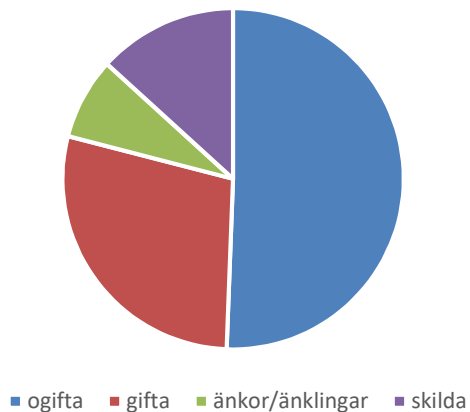

**3 772**  
**invånare**  
Källa:  
Demografen  
2017

Befolkning år 2017 område 11 jämfört med samtliga områden (gult) Källa: Demogra

SNABBFakta 2019 område 11  
Stadsledningskansliet 2019-01-08  
Ref. [Monica.lindqvist@boras.se](mailto:Monica.lindqvist@boras.se)

Antal arbetslösa 18-64 år Byttorp Källa:  
Arbets sökande mars

Förvärvsintensitet 20-64 år Byttorp Källa:  
Ampak 2016 Sam 101A

Arbetspendling Byttorp Källa: Ampak  
Sam101B

Utbildningsnivå 16-74 år Byttorp Källa:  
Befpak 2017

Medelinkomst 2016 (16-64 år) Byttorp  
jämfört kommunen Borås Källa: Inkopak  
IBIND de som har inkomst, tkr

Civilstånd Byttorp 18 år och äldre Källa:  
Befpak 2017

**68 erhö**  
**ekonomiskt bistånd i**  
**Byttorp 2016**  
(20 år och äldre)  
Källa: Inkopak IEKONB2