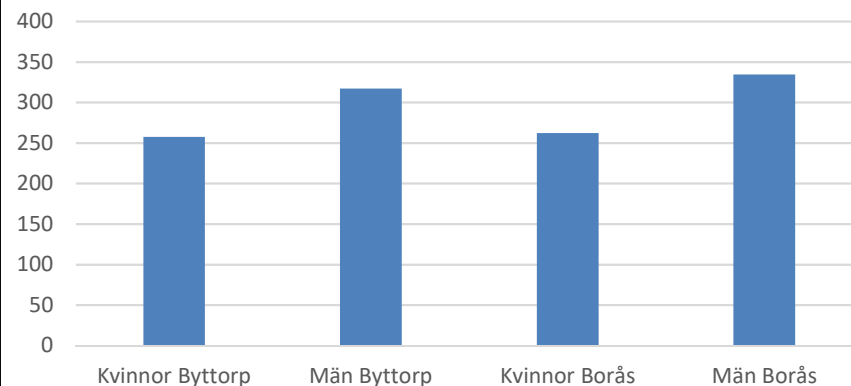

Antal arbetslösa 18-64 år Byttorp Källa:  
Arbets sökande mars

Förvärvsintensitet 20-64 år Byttorp Källa:  
Ampak 2016 Sam 101A

Arbetspendling Byttorp Källa: Ampak  
Sam101B

Utbildningsnivå 16-74 år Byttorp Källa:  
Befpak 2017

Medelinkomst 2016 (16-64 år) Byttorp  
jämfört kommunen Borås Källa: Inkopak  
IBIND de som har inkomst, tkr

Civilstånd Byttorp 18 år och äldre Källa:  
Befpak 2017

**68 erhö**  
**ekonomiskt bistånd i**  
**Byttorp 2016**  
(20 år och äldre)  
Källa: Inkopak IEKONB2