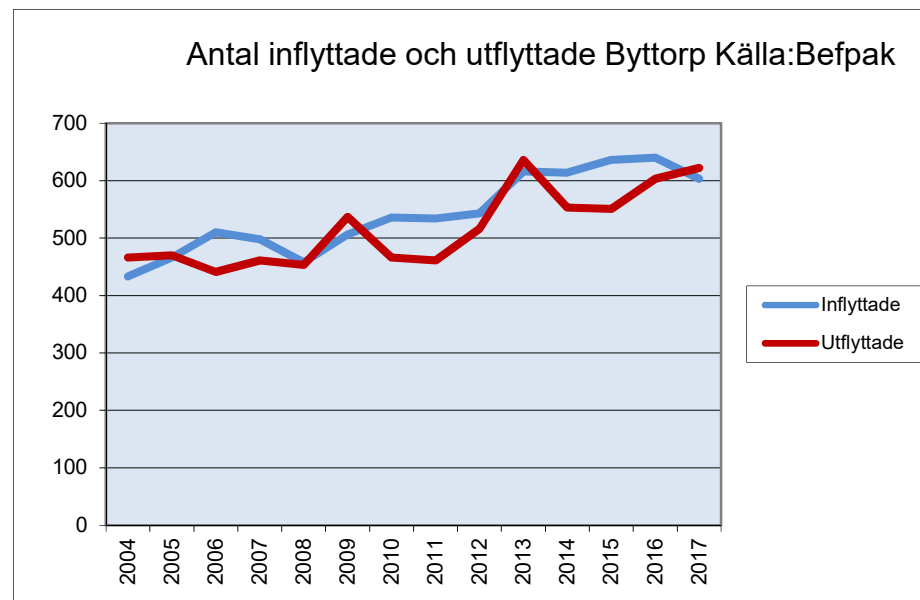

**3 772**  
**invånare**  
Källa:  
Demografen  
2017

Befolkning år 2017 område 11 jämfört med samtliga områden (gult) Källa: Demogra

SNABBFakta 2019 område 11  
Stadsledningskansliet 2019-01-08  
Ref. [Monica.lindqvist@boras.se](mailto:Monica.lindqvist@boras.se)

Områdesfakta 11  
Byttorp/Tullen

Procent öppet arbetslösa 18-24 år Byttorp  
Källa: Arbets sökande mars

Procent öppet arbetslösa 25-54 år Byttorp  
Källa:Arbets sökande mars

Procent öppet arbetslösa 55-64 år Byttorp  
Källa: Arbets sökande mars