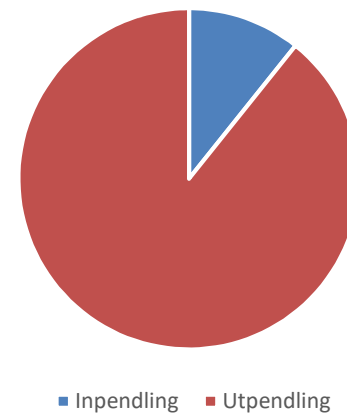

Arbetspendling Byttorp Källa: Ampak
Sam101B