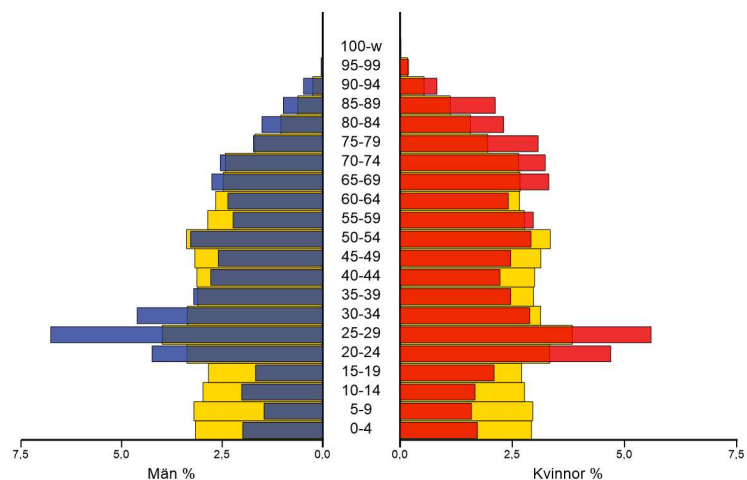

**3 772**  
**invånare**  
Källa:  
Demografen  
2017

Befolkning år 2017 område 11 jämfört med samtliga områden (gult) Källa: Demogra

SNABBFakta 2019 område 11  
Stadsledningskansliet 2019-01-08  
Ref. [Monica.lindqvist@boras.se](mailto:Monica.lindqvist@boras.se)