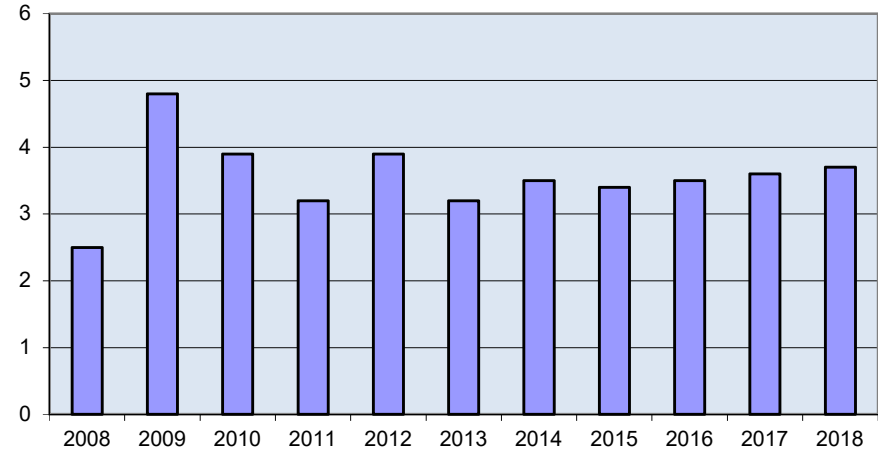

**3 772**  
**invånare**  
Källa:  
Demografen  
2017

Befolkning år 2017 område 11 jämfört med samtliga områden (gult) Källa: Demogra

SNABBFakta 2019 område 11  
Stadsledningskansliet 2019-01-08  
Ref. [Monica.lindqvist@boras.se](mailto:Monica.lindqvist@boras.se)

Områdesfakta 11  
Byttorp/Tullen

Procent öppet arbetslösa 18-24 år Byttorp  
Källa: Arbets sökande mars

Procent öppet arbetslösa 25-54 år Byttorp  
Källa:Arbets sökande mars

Procent öppet arbetslösa 55-64 år Byttorp  
Källa: Arbets sökande mars