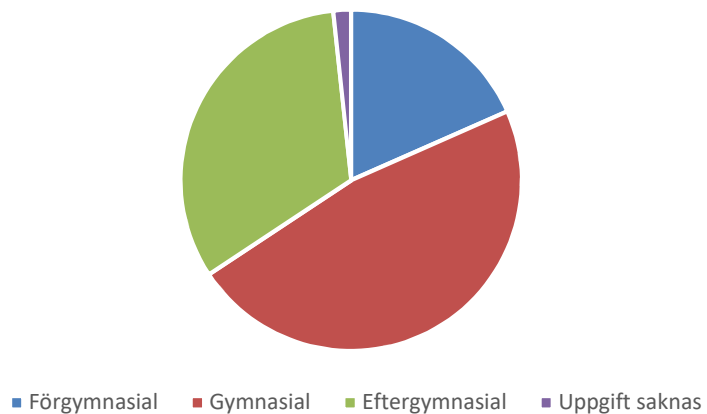

Antal arbetslösa 18-64 år Byttorp Källa:  
Arbets sökande mars

Förvärvsintensitet 20-64 år Byttorp Källa:  
Ampak 2016 Sam 101A

Arbetspendling Byttorp Källa: Ampak  
Sam101B

Utbildningsnivå 16-74 år Byttorp Källa:  
Befpak 2017

Medelinkomst 2016 (16-64 år) Byttorp  
jämfört kommunen Borås Källa: Inkopak  
IBIND de som har inkomst, tkr

Civilstånd Byttorp 18 år och äldre Källa:  
Befpak 2017

**68 erhö**  
**ekonomiskt bistånd i**  
**Byttorp 2016**  
(20 år och äldre)  
Källa: Inkopak IEKONB2