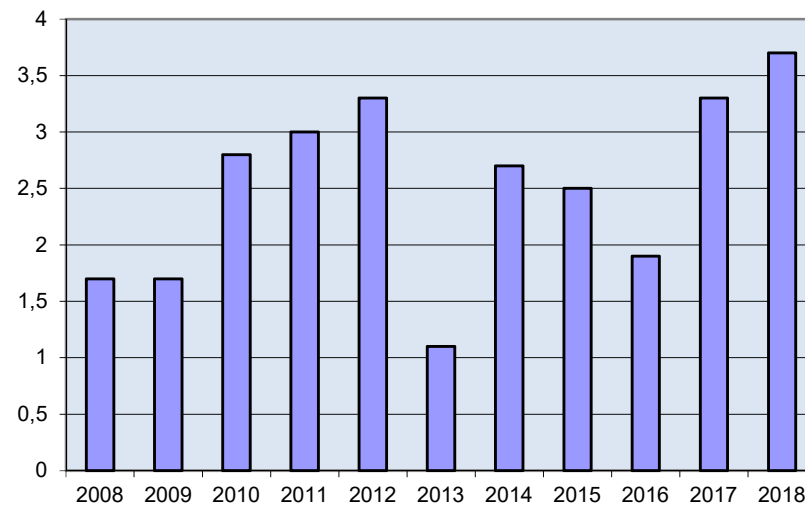

**3 772**  
**invånare**  
Källa:  
Demografen  
2017

Befolkning år 2017 område 11 jämfört med samtliga områden (gult) Källa: Demogra

SNABBFakta 2019 område 11  
Stadsledningskansliet 2019-01-08  
Ref. [Monica.lindqvist@boras.se](mailto:Monica.lindqvist@boras.se)

Områdesfakta 11  
Byttorp/Tullen

Procent öppet arbetslösa 18-24 år Byttorp  
Källa: Arbets sökande mars

Procent öppet arbetslösa 25-54 år Byttorp  
Källa:Arbets sökande mars

Procent öppet arbetslösa 55-64 år Byttorp  
Källa: Arbets sökande mars

Antal arbetslösa 18-64 år Byttorp Källa:  
Arbets sökande mars

Förvärvsintensitet 20-64 år Byttorp Källa:  
Ampak 2016 Sam 101A

Arbetspendling Byttorp Källa: Ampak  
Sam101B

Utbildningsnivå 16-74 år Byttorp Källa:  
Befpak 2017