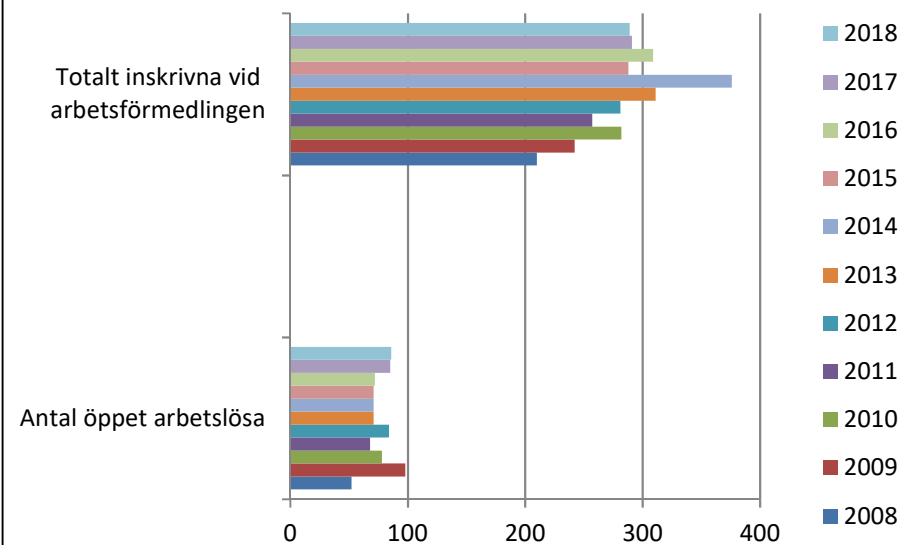

**3 772**  
**invånare**  
Källa:  
Demografen  
2017

Befolkning år 2017 område 11 jämfört med samtliga områden (gult) Källa: Demogra

SNABBFakta 2019 område 11  
Stadsledningskansliet 2019-01-08  
Ref. [Monica.lindqvist@boras.se](mailto:Monica.lindqvist@boras.se)

Områdesfakta 11  
Byttorp/Tullen

Procent öppet arbetslösa 18-24 år Byttorp  
Källa: Arbets sökande mars

Procent öppet arbetslösa 25-54 år Byttorp  
Källa:Arbets sökande mars

Procent öppet arbetslösa 55-64 år Byttorp  
Källa: Arbets sökande mars

Antal arbetslösa 18-64 år Byttorp Källa:  
Arbets sökande mars

Förvärvsintensitet 20-64 år Byttorp Källa:  
Ampak 2016 Sam 101A

Arbetspendling Byttorp Källa: Ampak  
Sam101B

Utbildningsnivå 16-74 år Byttorp Källa:  
Befpak 2017