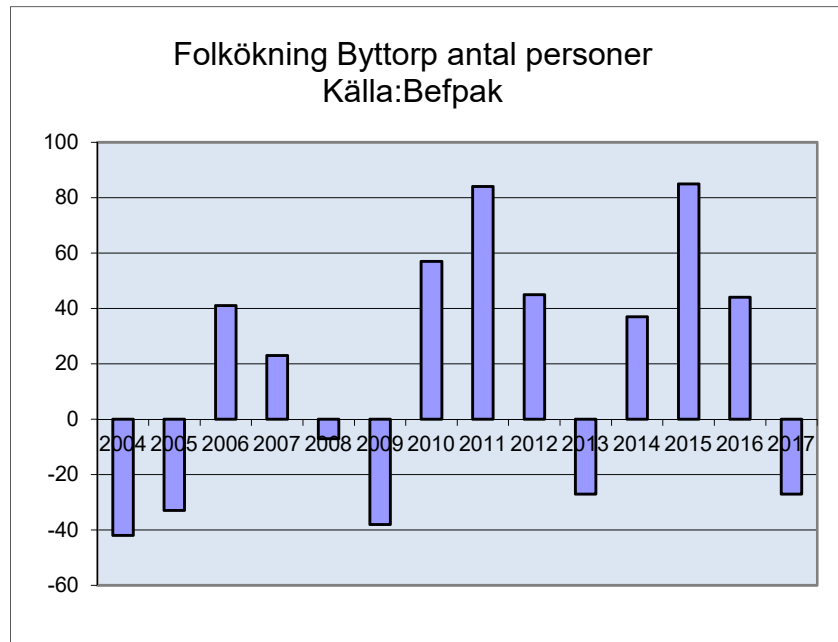

**3 772**  
**invånare**  
Källa:  
Demografen  
2017

Befolkning år 2017 område 11 jämfört med samtliga områden (gult) Källa: Demogra

SNABBFakta 2019 område 11  
Stadsledningskansliet 2019-01-08  
Ref. [Monica.lindqvist@boras.se](mailto:Monica.lindqvist@boras.se)

Områdesfakta 11  
Byttorp/Tullen

Procent öppet arbetslösa 18-24 år Byttorp  
Källa: Arbets sökande mars

Procent öppet arbetslösa 25-54 år Byttorp  
Källa:Arbets sökande mars

Procent öppet arbetslösa 55-64 år Byttorp  
Källa: Arbets sökande mars