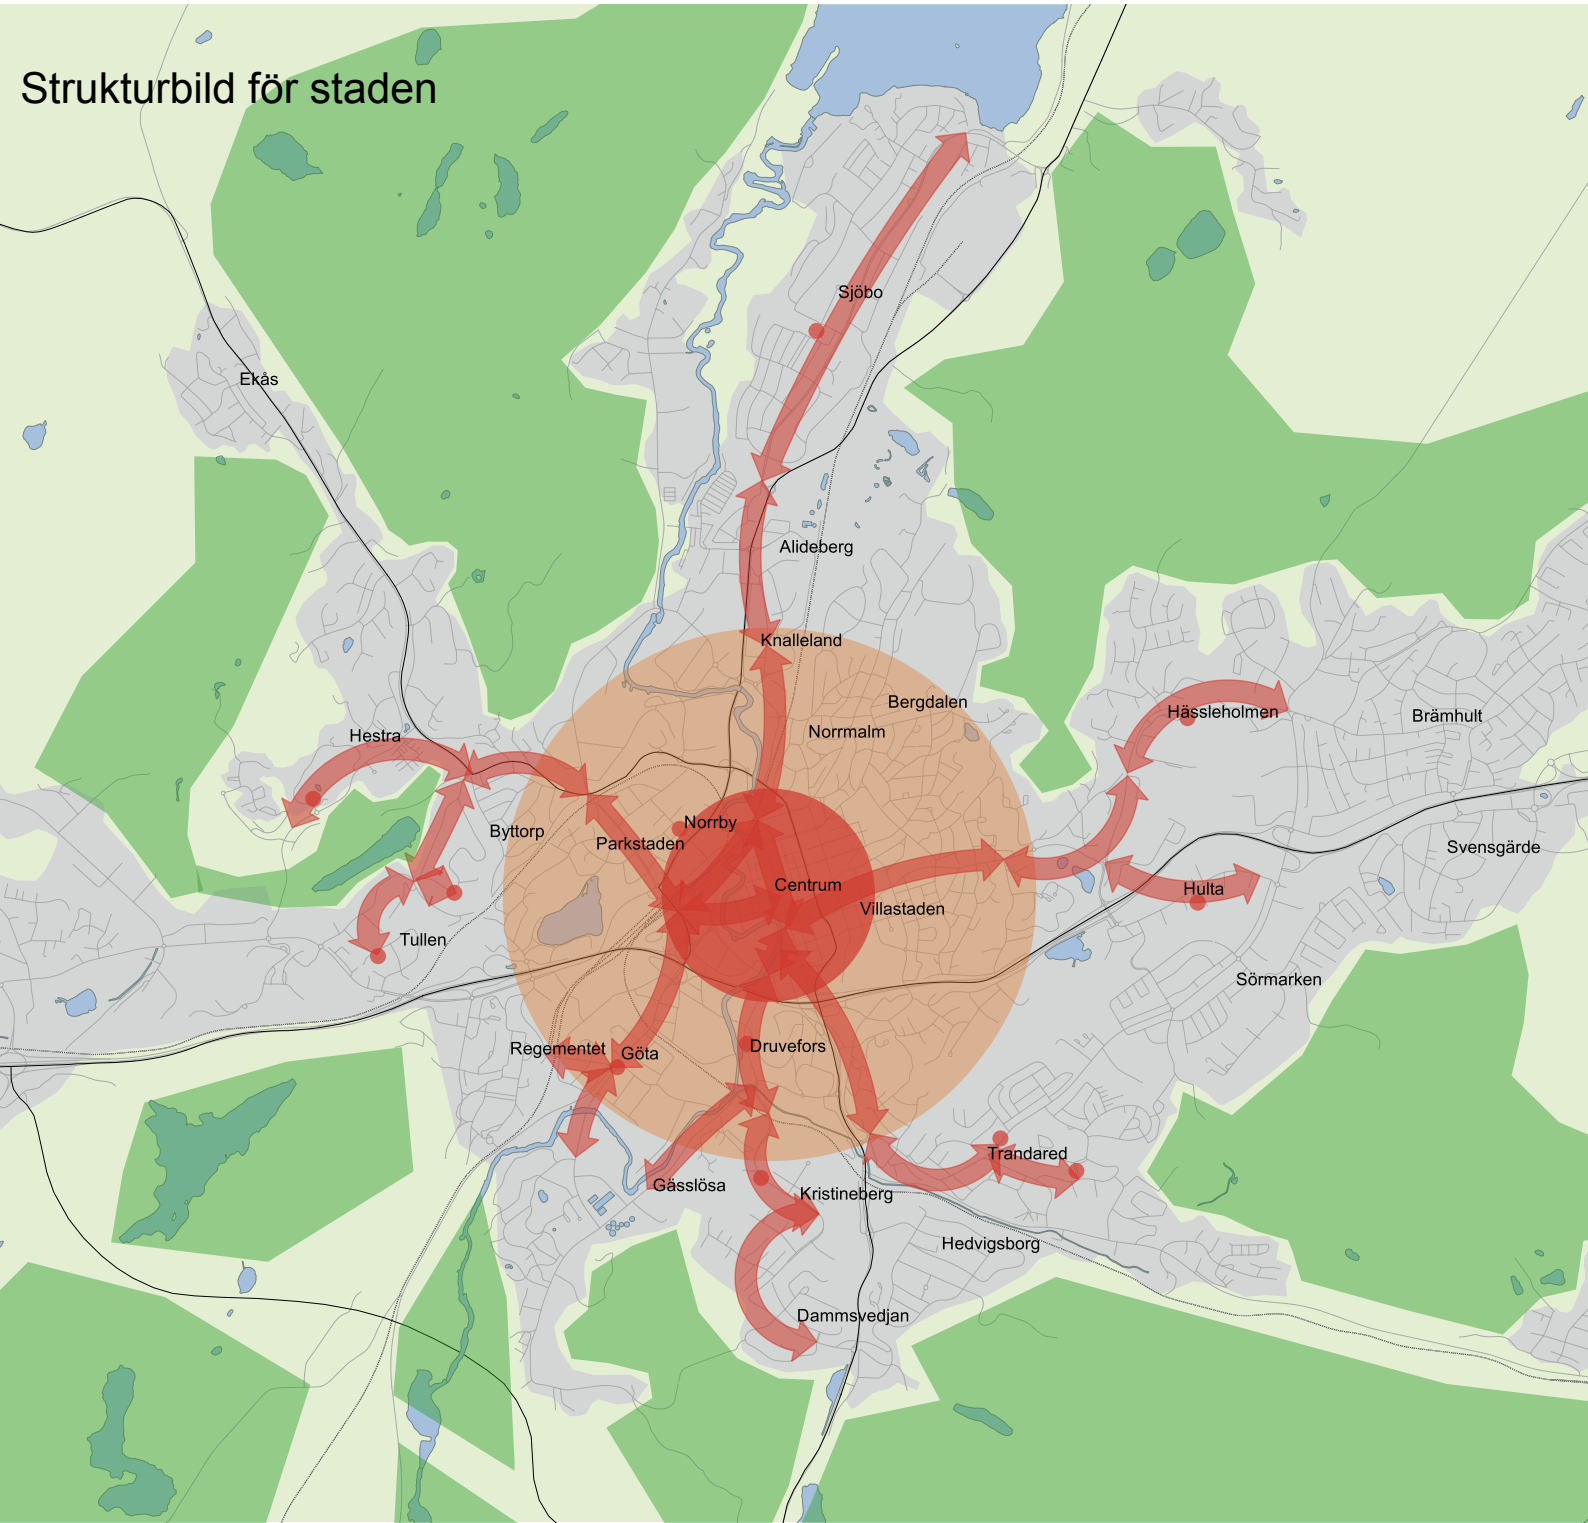

# Strukturbild för staden

● Stadsdelstorg / Centrum

↔ Urbana stråk

## Huvudsakliga förtätningsområden

- Stadskärnan
- Centrumnära bebyggelse
- Övriga staden
- Gröna kilar