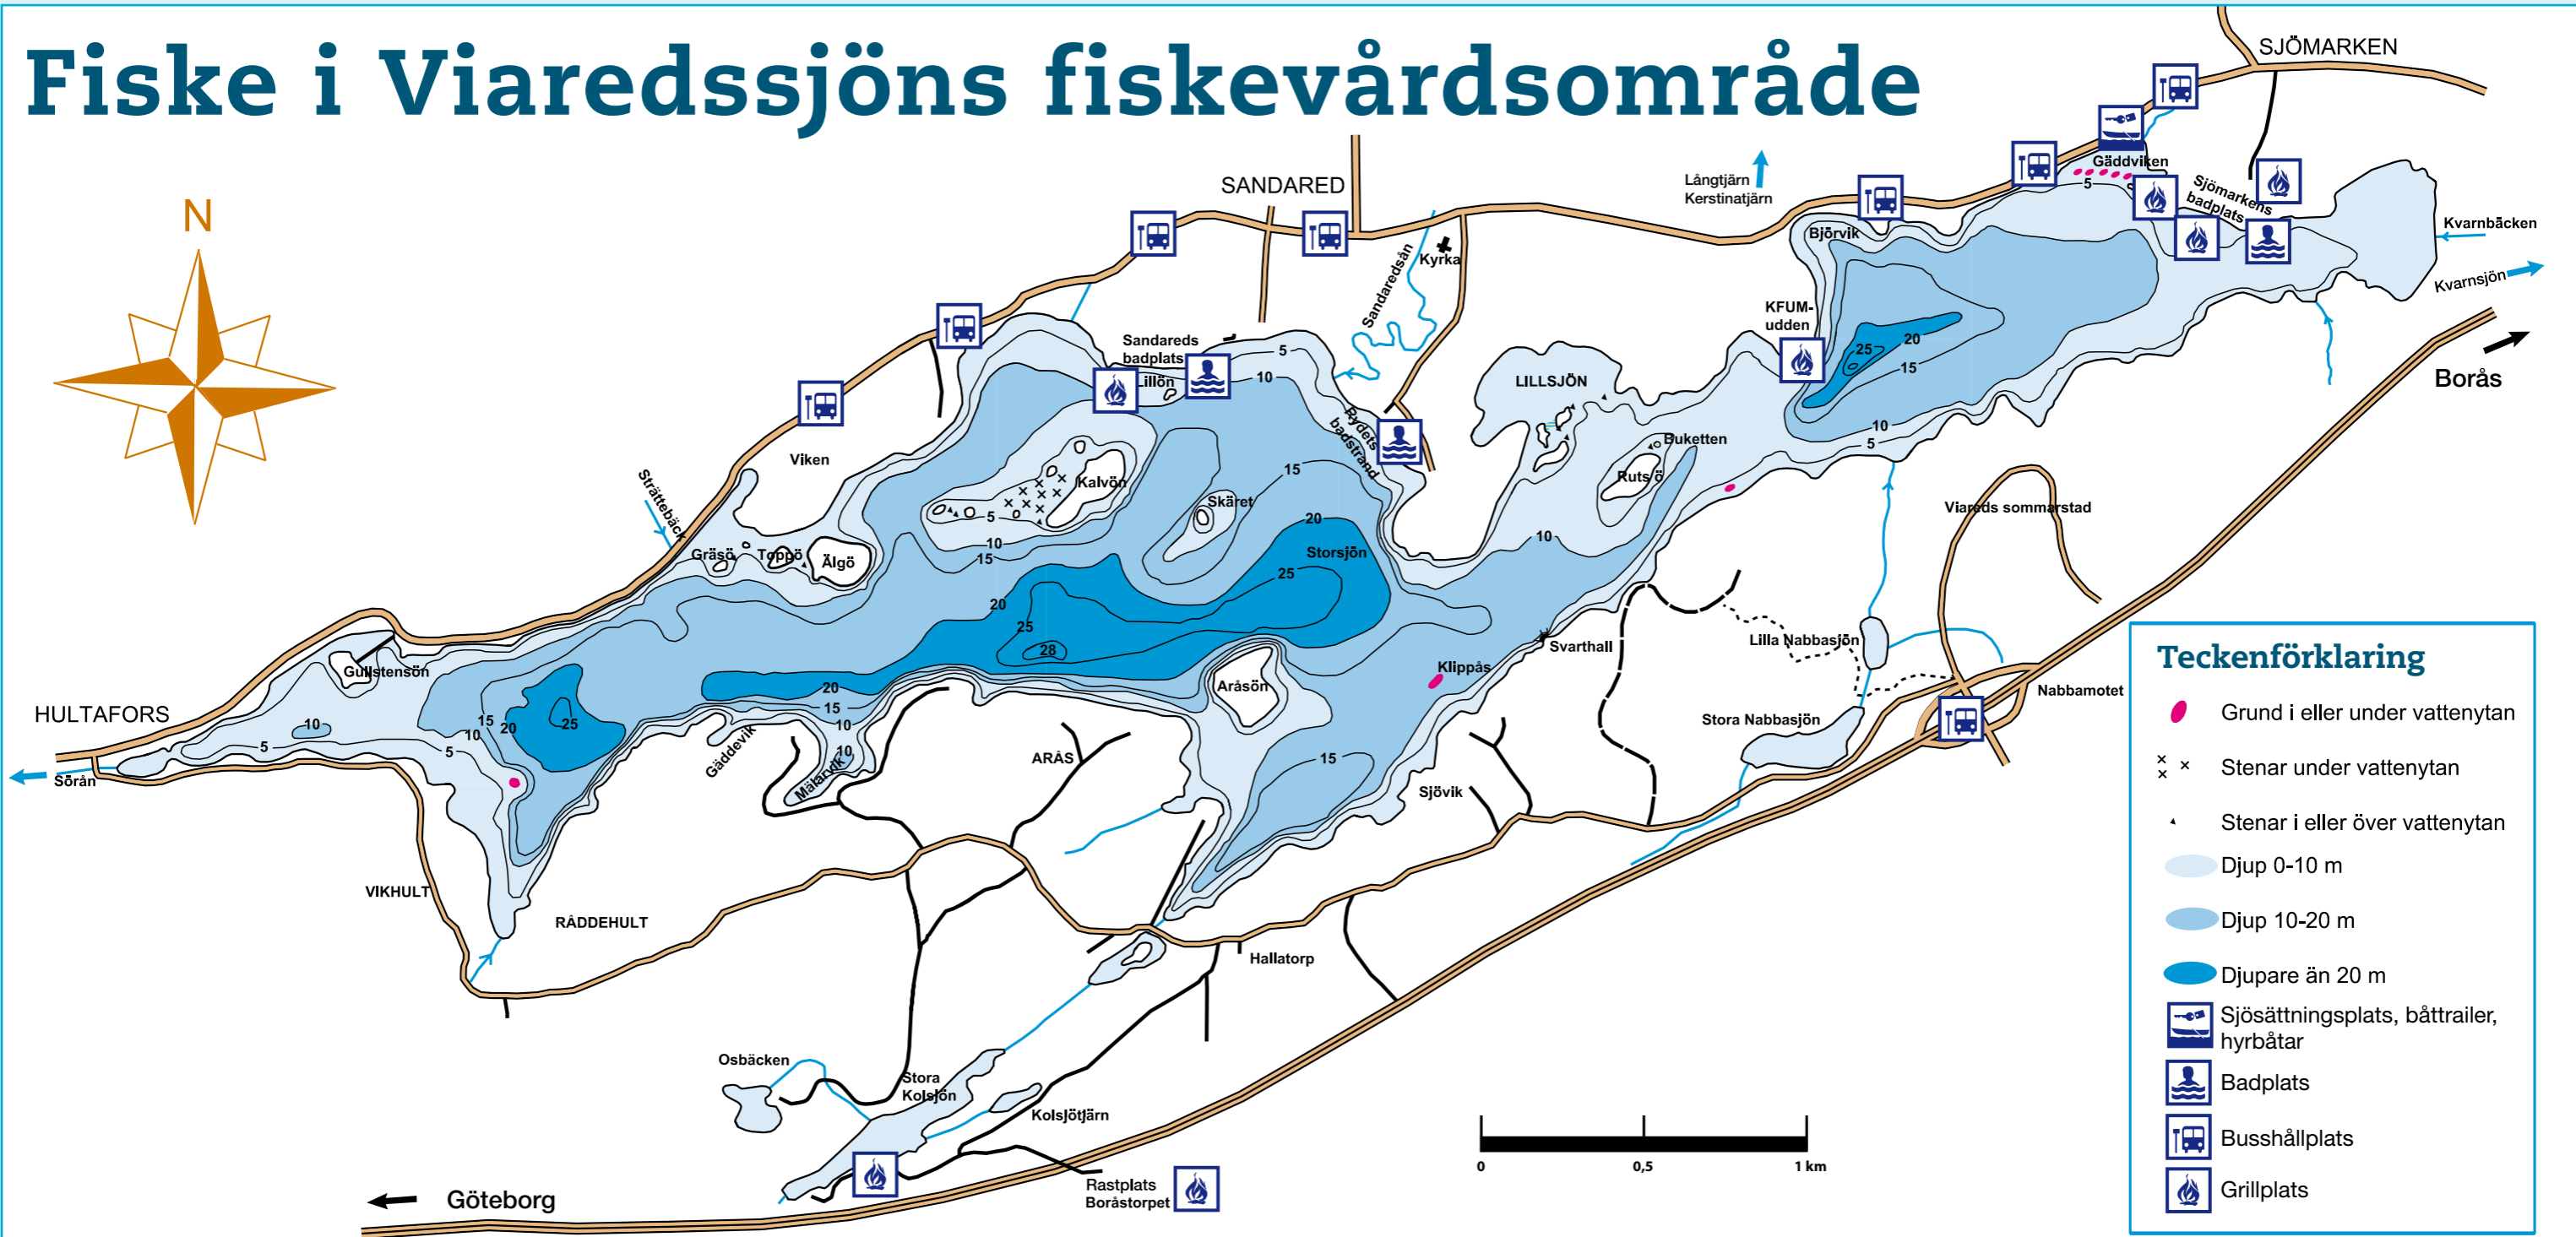

# Fiske i Viaredssjöns fiskevårdsområde

### Teckenförklaring

- Grund i eller under vattenytan
- × × Stenar under vattenytan
- ▲ Stenar i eller över vattenytan
- Djup 0-10 m
- Djup 10-20 m
- Djupare än 20 m
- Sjösättningsplats, båttrailer, hyrbåtar
- Badplats
- Busshållplats
- Grillplats

## Sjöinformation

Sjönamn	Area (ha)	Maxdjup (m)	Abborre	Braxen	Gädda	Gös	Mört	Sik	Siklöja	Ål
Lake		Maximum depth	Perch	Bream	Pike	Pike-perch	Roach	Lake Whitefish	Vendace	Eel
See		Maximale Tiefe	Barsch	Brachsen	Hecht	Zander	Rotaugen	Bodenseefelchen	Zwergmaräne	Aal
Kerstinatjärn	½									●
Kolsjöjärn	½	4,2	●							
Kvarnbäcken			●	●	●		●			●
Kvarnsjön	3		●	●	●		●			●
Lilla Nabbasjön	1	4,8	●							
Långtjärn	1		●							●
Osbäcken	2	8,1	●							
Stora Kolsjö	6	12,8	●		●		●			●
Stora Nabbasjön	3	8,2	●				●			●
Viaredssjön	400	28,5	●	●	●	●	●	●	●	●