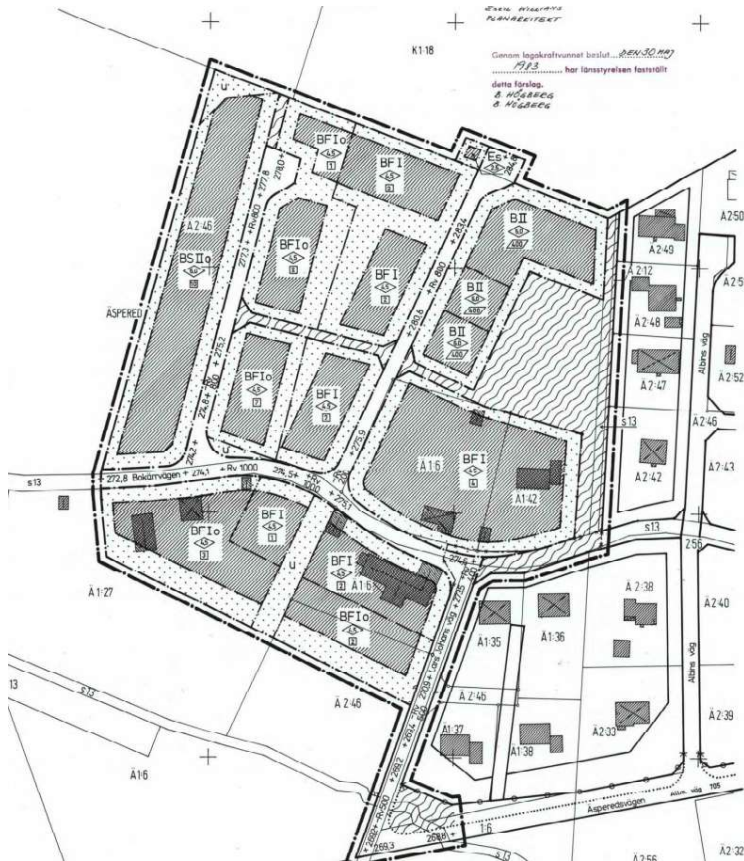

# Äspered

Stadsplan från 1983.

Området är beläget i västra delen av samhället. Möjlighet finns att bygga 1 kvarter med ca 10 lägenheter i sammanbyggda småhus.

I området finns även ett knappt 10-tal kvarvarande villatomter som säljs genom småhuskön.

## Översiktskarta

**Plankarta**

**Illustration**