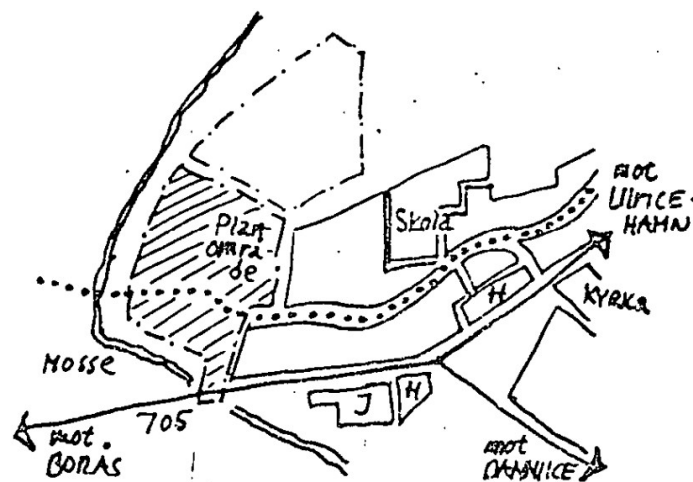

# Äspered

Stadsplan från 1983.

Området är beläget i västra delen av samhället. Möjlighet finns att bygga 1 kvarter med ca 10 lägenheter i sammanbyggda småhus.

I området finns även ett knappt 10-tal kvarvarande villatomter som säljs genom småhuskön.

## Översiktskarta

**Plankarta**

**Illustration**