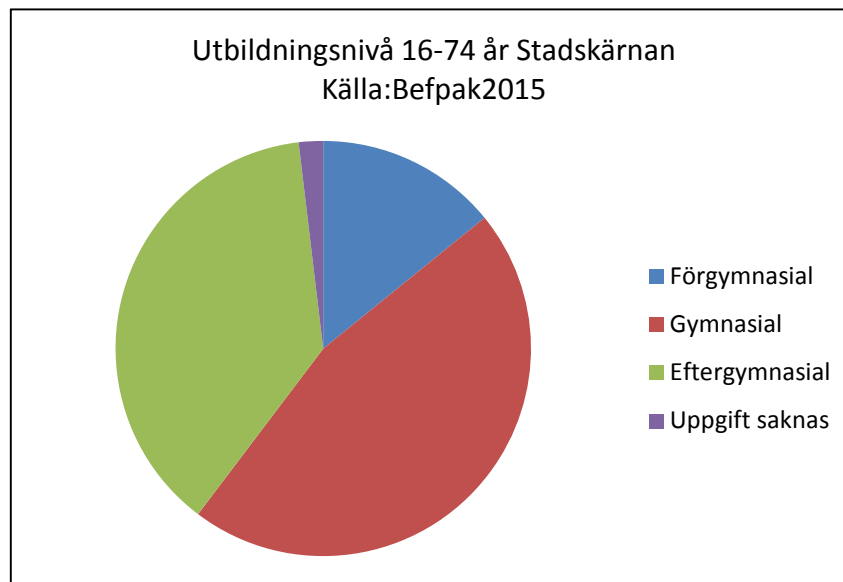

## 7 062 invånare

Källa: Demografen  
2015

Befolkning år 2015 område 07 jämfört med samtliga områden (gult) Källa: Demografen

SNABBFakta 2016 område 07

Stadskansliet 2016-08-05

Ref. [Monica.lindqvist@boras.se](mailto:Monica.lindqvist@boras.se)

## Antal inflyttade och utflyttade Stadskärnan Källa: Befpak

## Upplåtelseform 2015 Stadskärnan Källa: Bostadspak

Områdesfakta 07  
Stadskärnan

### Civilstånd Stads kärnan 18 år och äldre

Källa: Befpak2015