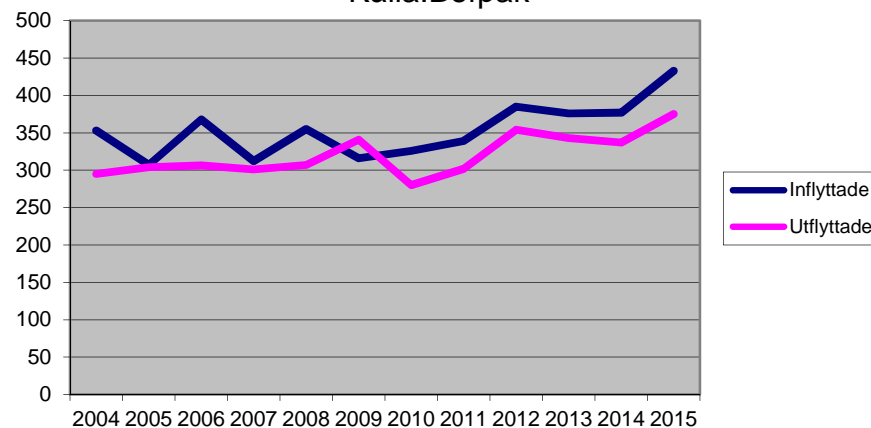

## 7 062 invånare

Källa: Demografen  
2015

Befolkning år 2015 område 07 jämfört med samtliga områden (gult) Källa: Demografen

SNABBFakta 2016 område 07

Stadskansliet 2016-08-05

Ref. [Monica.lindqvist@boras.se](mailto:Monica.lindqvist@boras.se)

## Antal inflyttade och utflyttade Stadskärnan Källa: Befpak