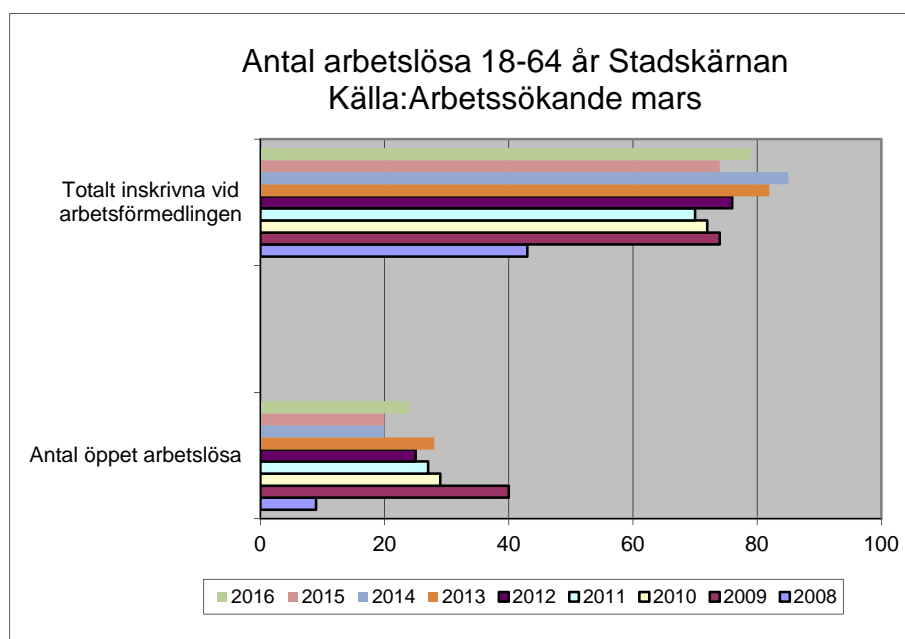

## 7 062 invånare

Källa: Demografen  
2015

Befolkning år 2015 område 07 jämfört med samtliga områden (gult) Källa: Demografen

SNABBFakta 2016 område 07

Stadskansliet 2016-08-05

Ref. [Monica.lindqvist@boras.se](mailto:Monica.lindqvist@boras.se)

## Antal inflyttade och utflyttade Stadskärnan Källa: Befpak

## Upplåtelseform 2015 Stadskärnan Källa: Bostadspak

Områdesfakta 07  
Stadskärnan

### Civilstånd Stads kärnan 18 år och äldre

Källa: Befpak2015