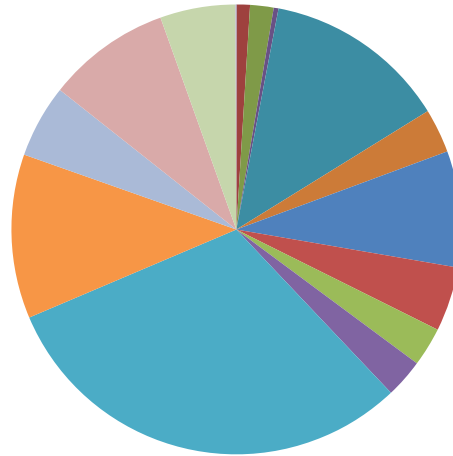

### Valdeltagande procent riksdagsval och kommunval 2014 per valdistrikt i Stads kärnan Källa: Valmyndigheten

### Andel utrikes födda Stads kärnan jämfört kommunen Borås Källa: Befpak Områdesbeskrivningar

Skulptur Bodhi

Ohälsotal  
Stadskärnan

Index 69  
(Kommun=100)

Källa: Ohälsodata 2015

Gågata Stora Brogatan

5831 jobbar i verksamheter inom område  
Stadskärnan 2014 Källa: Ampak 201