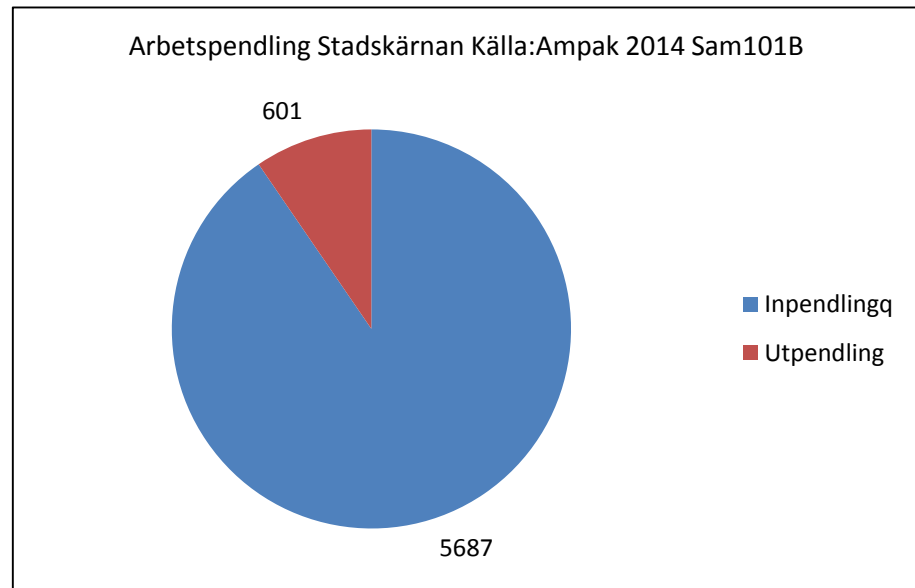

## 7 062 invånare

Källa: Demografen  
2015

Befolkning år 2015 område 07 jämfört med samtliga områden (gult) Källa: Demografen

SNABBFakta 2016 område 07

Stadskansliet 2016-08-05

Ref. [Monica.lindqvist@boras.se](mailto:Monica.lindqvist@boras.se)

## Antal inflyttade och utflyttade Stadskärnan Källa: Befpak

## Upplåtelseform 2015 Stadskärnan Källa: Bostadspak

Områdesfakta 07  
Stadskärnan

### Civilstånd Stads kärnan 18 år och äldre

Källa: Befpak2015