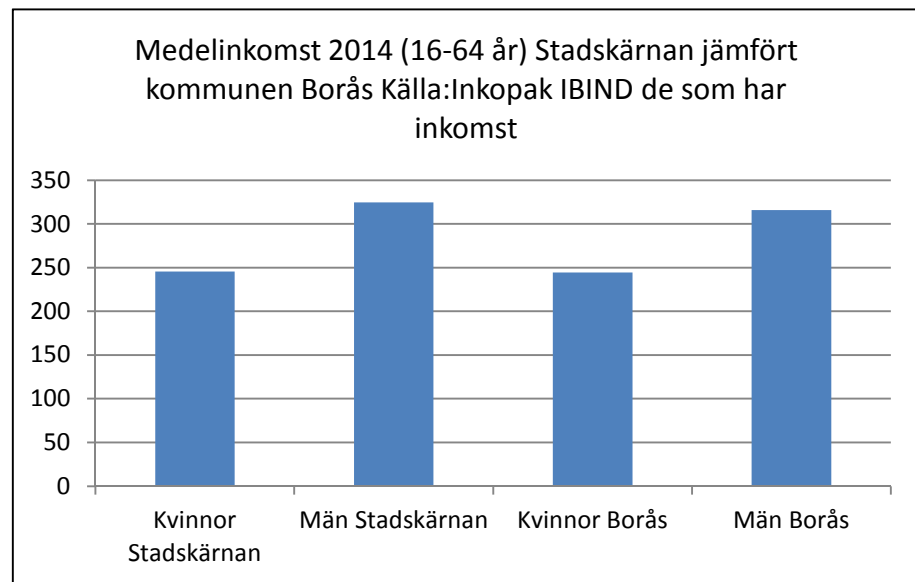

## 7 062 invånare

Källa: Demografen  
2015

Befolkning år 2015 område 07 jämfört med samtliga områden (gult) Källa: Demografen

SNABBFakta 2016 område 07

Stadskansliet 2016-08-05

Ref. [Monica.lindqvist@boras.se](mailto:Monica.lindqvist@boras.se)

## Antal inflyttade och utflyttade Stadskärnan Källa: Befpak

## Upplåtelseform 2015 Stadskärnan Källa: Bostadspak

Områdesfakta 07  
Stadskärnan