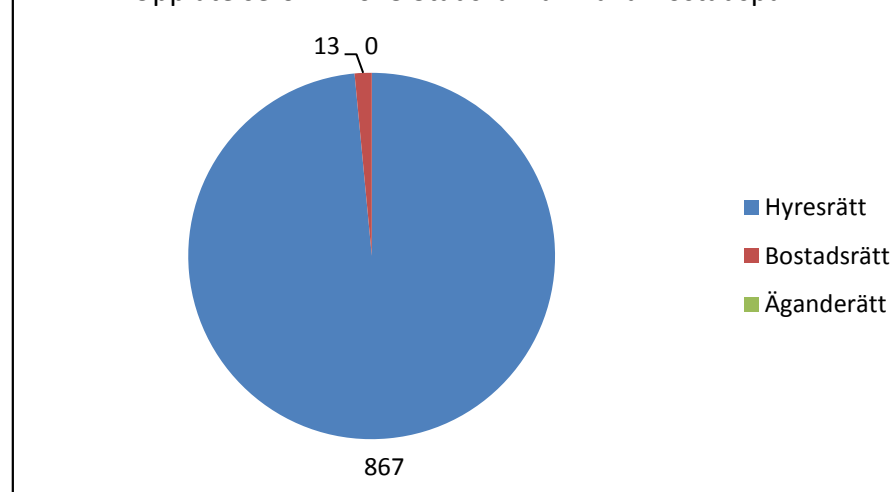

Upplåtelseform 2015 Stadskärnan Källa: Bostadspak

Områdesfakta 07
Stadskärnan