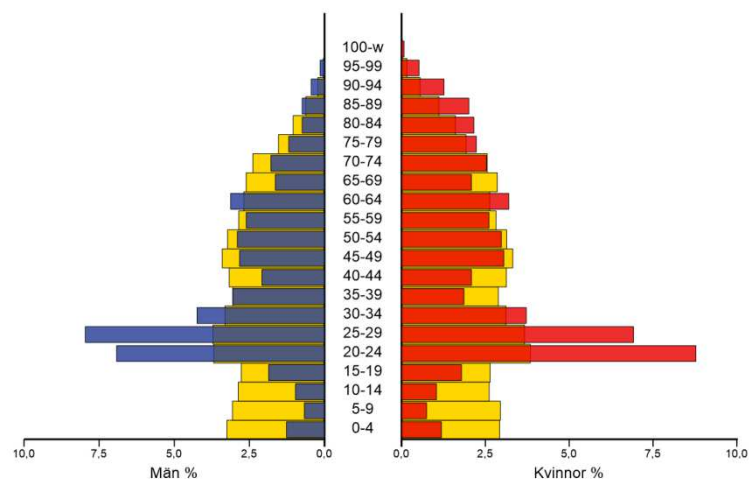

## 7 062 invånare

Källa: Demografen  
2015

Befolkning år 2015 område 07 jämfört med samtliga områden (gult) Källa: Demografen

SNABBFakta 2016 område 07

Stadskansliet 2016-08-05

Ref. [Monica.lindqvist@boras.se](mailto:Monica.lindqvist@boras.se)

## Antal inflyttade och utflyttade Stadskärnan Källa: Befpak