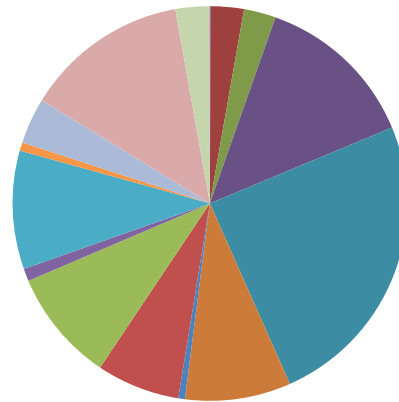

Civilstånd Göta 18 år och äldre Källa:Befpak
2015

114 erhö
ekonomiskt bistånd i
Göta 2014
(20 år och äldre)
Källa: Inkopak IEKONB2

Valdeltagande procent riksdagsval och kommunval 2014 per valdistrikt Göta
Källa:Valmyndigheten

Andel utrikes födda Göta jämfört kommunen Borås Källa: Områdesbeskrivningar

Bostäder på Göta

Ohälsotal Göta

Index 148
(Kommun=100)

Källa: Ohälsodata 2015

Boråshallen

3120 jobbar i verksamheter inom område Göta
2014 Källa: Ampak 201