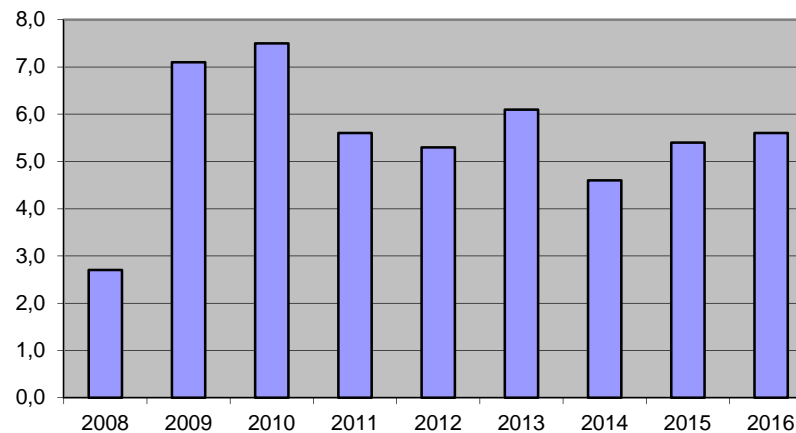

2 811
invånare
Källa:
Demografen
2015

Befolkning år 2015 område 08 jämfört med samtliga områden (gult) Källa: Demografen

SNABBFAKTA 2016 område 08

Stadskansliet 2016-10-07

Ref. Monica.lindqvist@boras.se

Folkökning Göta antal personer Källa: Befpak

Befolkningsprognos Göta 18-64 år 2016-2020
(2015 är faktisk befolkning)

Befolkningsprognos Göta 65 år och äldre
2016-2020 (2015 är faktisk befolkning)

Befolkningsprognos Göta 0-17 år 2016-2020
(2015 är faktisk befolkning)

Procent öppet arbetslösa 18-24 år Göta Källa:
Arbetssökande

Procent öppet arbetslösa 25-54 år Göta Källa:
Arbetssökande

Procent öppet arbetslösa 55-64 år Göta
Källa:Arbetssökande

Antal arbetslösa 18-64 år Göta
Källa:Arbetssökande