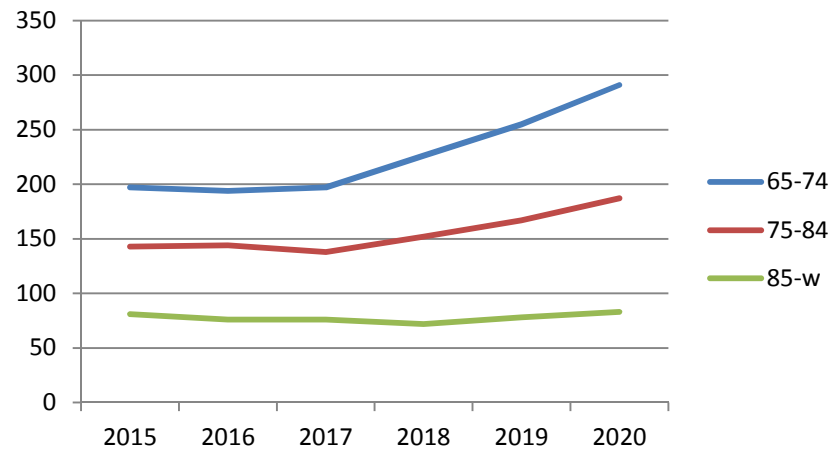

2 811
invånare
Källa:
Demografen
2015

Befolkning år 2015 område 08 jämfört med samtliga områden (gult) Källa: Demografen

SNABBFAKTA 2016 område 08

Stadskansliet 2016-10-07

Ref. Monica.lindqvist@boras.se

Folkökning Göta antal personer Källa: Befpak

Befolkningsprognos Göta 18-64 år 2016-2020
(2015 är faktisk befolkning)

Befolkningsprognos Göta 65 år och äldre
2016-2020 (2015 är faktisk befolkning)

Befolkningsprognos Göta 0-17 år 2016-2020
(2015 är faktisk befolkning)

Procent öppet arbetslösa 18-24 år Göta Källa:
Arbetssökande

Procent öppet arbetslösa 25-54 år Göta Källa:
Arbetssökande

Procent öppet arbetslösa 55-64 år Göta
Källa:Arbetssökande

Antal arbetslösa 18-64 år Göta
Källa:Arbetssökande