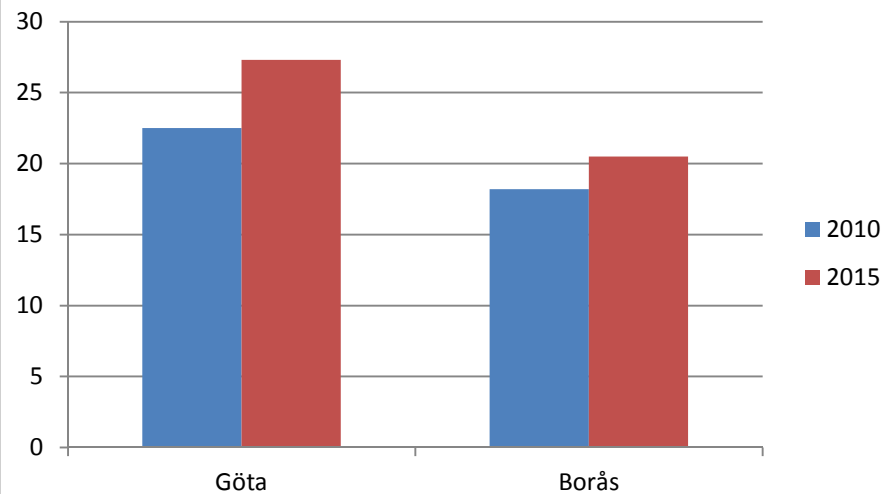

Andel utrikes födda Göta jämfört kommunen Borås Källa: Områdesbeskrivningar