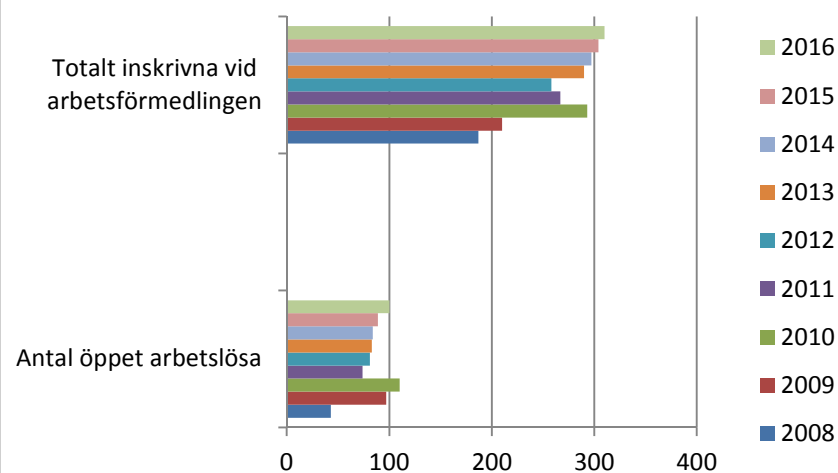

Befolkningsprognos Göta 18-64 år 2016-2020
(2015 är faktisk befolkning)

Befolkningsprognos Göta 65 år och äldre
2016-2020 (2015 är faktisk befolkning)

Befolkningsprognos Göta 0-17 år 2016-2020
(2015 är faktisk befolkning)

Procent öppet arbetslösa 18-24 år Göta Källa:
Arbetssökande

Procent öppet arbetslösa 25-54 år Göta Källa:
Arbetssökande

Procent öppet arbetslösa 55-64 år Göta
Källa:Arbetssökande

Antal arbetslösa 18-64 år Göta
Källa:Arbetssökande

Civilstånd Göta 18 år och äldre Källa:Befpak
2015

114 erhö
ekonomiskt bistånd i
Göta 2014
(20 år och äldre)
Källa: Inkopak IEKONB2

Valdeltagande procent riksdagsval och kommunval 2014 per valdistrikt Göta
Källa:Valmyndigheten