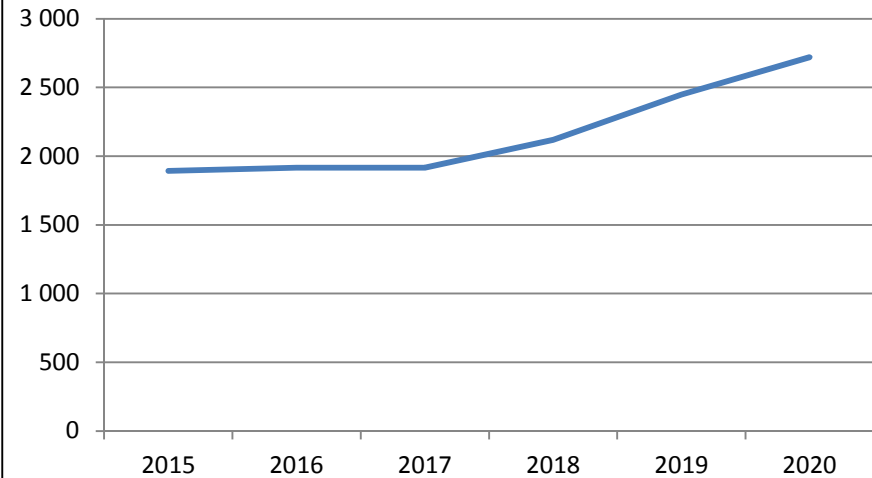

2 811
invånare
Källa:
Demografen
2015

Befolkning år 2015 område 08 jämfört med samtliga områden (gult) Källa: Demografen

SNABBFAKTA 2016 område 08

Stadskansliet 2016-10-07

Ref. Monica.lindqvist@boras.se

Folkökning Göta antal personer Källa: Befpak

Befolkningsprognos Göta 18-64 år 2016-2020
(2015 är faktisk befolkning)

Befolkningsprognos Göta 65 år och äldre
2016-2020 (2015 är faktisk befolkning)

Befolkningsprognos Göta 0-17 år 2016-2020
(2015 är faktisk befolkning)

Procent öppet arbetslösa 18-24 år Göta Källa:
Arbetssökande

Procent öppet arbetslösa 25-54 år Göta Källa:
Arbetssökande

Procent öppet arbetslösa 55-64 år Göta
Källa:Arbetssökande

Antal arbetslösa 18-64 år Göta
Källa:Arbetssökande