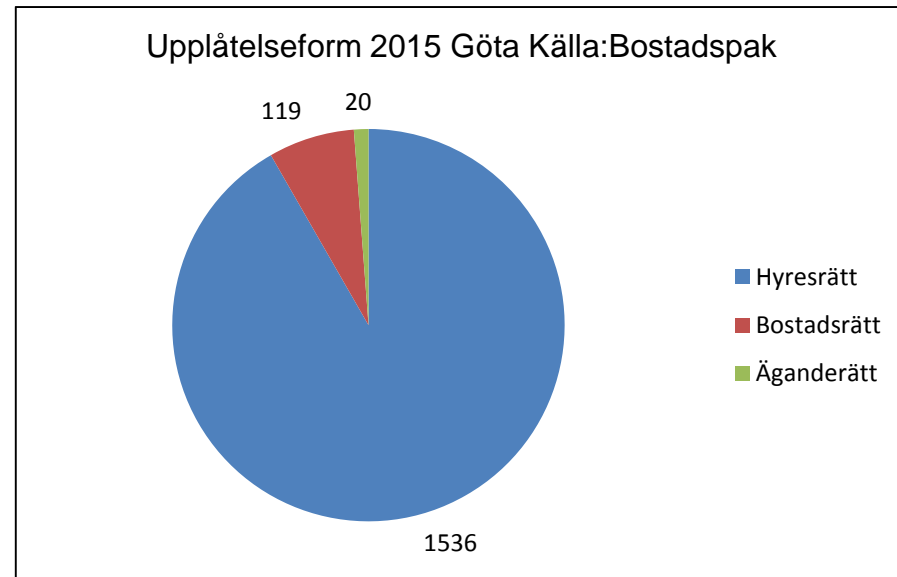

2 811
invånare
Källa:
Demografen
2015

Befolkning år 2015 område 08 jämfört med samtliga områden (gult) Källa: Demografen

SNABBFAKTA 2016 område 08

Stadskansliet 2016-10-07

Ref. Monica.lindqvist@boras.se

Folkökning Göta antal personer Källa: Befpak

Befolkningsprognos Göta 18-64 år 2016-2020
(2015 är faktisk befolkning)

Befolkningsprognos Göta 65 år och äldre
2016-2020 (2015 är faktisk befolkning)

Befolkningsprognos Göta 0-17 år 2016-2020
(2015 är faktisk befolkning)

Procent öppet arbetslösa 18-24 år Göta Källa:
Arbetssökande

Procent öppet arbetslösa 25-54 år Göta Källa:
Arbetssökande

Procent öppet arbetslösa 55-64 år Göta
Källa:Arbetssökande

Antal arbetslösa 18-64 år Göta
Källa:Arbetssökande