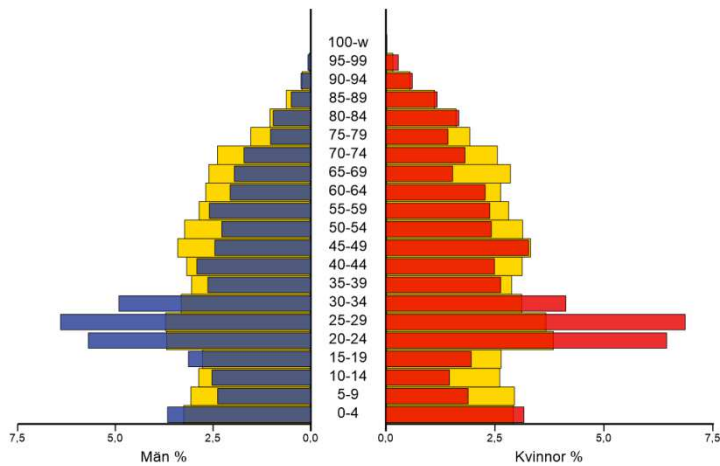

2 811
invånare
Källa:
Demografen
2015

Befolkning år 2015 område 08 jämfört med samtliga områden (gult) Källa: Demografen

SNABBFAKTA 2016 område 08

Stadskansliet 2016-10-07

Ref. Monica.lindqvist@boras.se

Folkökning Göta antal personer Källa: Befpak

Befolkningsprognos Göta 18-64 år 2016-2020
(2015 är faktisk befolkning)

Befolkningsprognos Göta 65 år och äldre
2016-2020 (2015 är faktisk befolkning)

Befolkningsprognos Göta 0-17 år 2016-2020
(2015 är faktisk befolkning)

Procent öppet arbetslösa 18-24 år Göta Källa:
Arbetssökande

Procent öppet arbetslösa 25-54 år Göta Källa:
Arbetssökande

Procent öppet arbetslösa 55-64 år Göta
Källa:Arbetssökande

Antal arbetslösa 18-64 år Göta
Källa:Arbetssökande