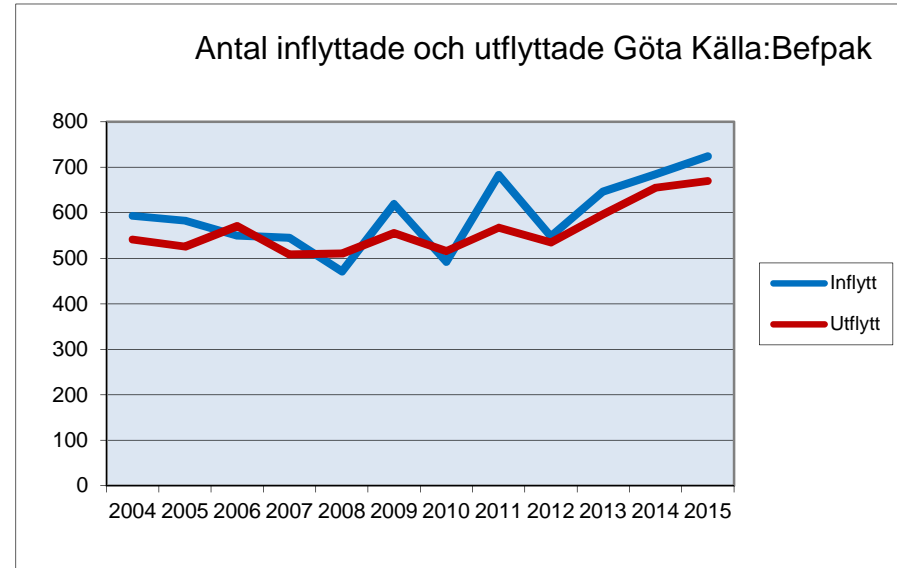

2 811
invånare
Källa:
Demografen
2015

Befolkning år 2015 område 08 jämfört med samtliga områden (gult) Källa: Demografen

SNABBFAKTA 2016 område 08

Stadskansliet 2016-10-07

Ref. Monica.lindqvist@boras.se

Folkökning Göta antal personer Källa: Befpak

Befolkningsprognos Göta 18-64 år 2016-2020
(2015 är faktisk befolkning)

Befolkningsprognos Göta 65 år och äldre
2016-2020 (2015 är faktisk befolkning)

Befolkningsprognos Göta 0-17 år 2016-2020
(2015 är faktisk befolkning)