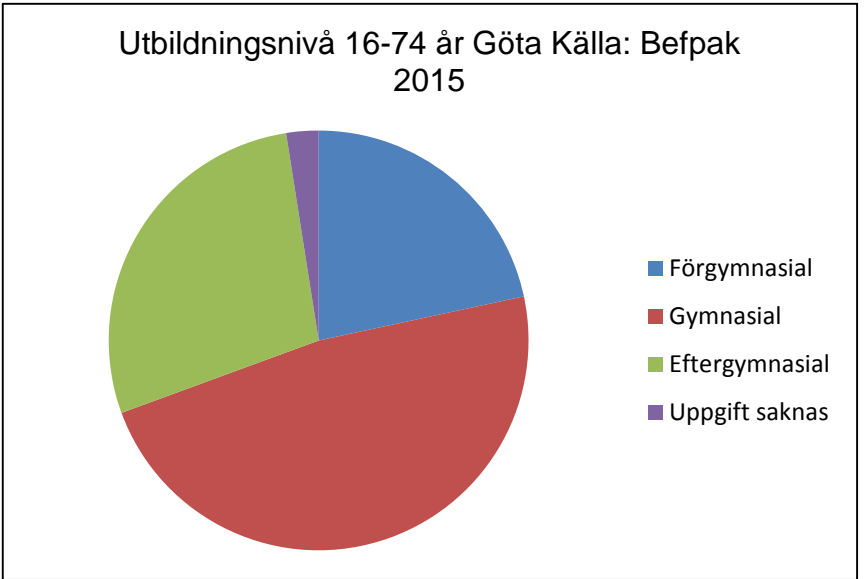

Befolkningsprognos Göta 18-64 år 2016-2020
(2015 är faktisk befolkning)

Befolkningsprognos Göta 65 år och äldre
2016-2020 (2015 är faktisk befolkning)

Befolkningsprognos Göta 0-17 år 2016-2020
(2015 är faktisk befolkning)

Procent öppet arbetslösa 18-24 år Göta Källa:
Arbetssökande

Procent öppet arbetslösa 25-54 år Göta Källa:
Arbetssökande

Procent öppet arbetslösa 55-64 år Göta
Källa:Arbetssökande

Antal arbetslösa 18-64 år Göta
Källa:Arbetssökande

Civilstånd Göta 18 år och äldre Källa:Befpak
2015

114 erhö
ekonomiskt bistånd i
Göta 2014
(20 år och äldre)
Källa: Inkopak IEKONB2

Valdeltagande procent riksdagsval och kommunval 2014 per valdistrikt Göta
Källa:Valmyndigheten