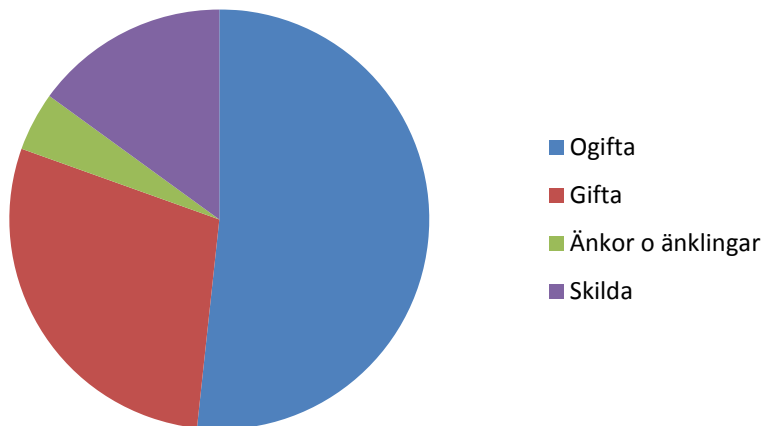

Procent öppet arbetslösa 18-24 år Göta Källa:
Arbetssökande

Procent öppet arbetslösa 25-54 år Göta Källa:
Arbetssökande

Procent öppet arbetslösa 55-64 år Göta
Källa:Arbetssökande

Antal arbetslösa 18-64 år Göta
Källa:Arbetssökande

Civilstånd Göta 18 år och äldre Källa:Befpak
2015

114 erhö
ekonomiskt bistånd i
Göta 2014
(20 år och äldre)
Källa: Inkopak IEKONB2

Valdeltagande procent riksdagsval och kommunval 2014 per valdistrikt Göta
Källa:Valmyndigheten