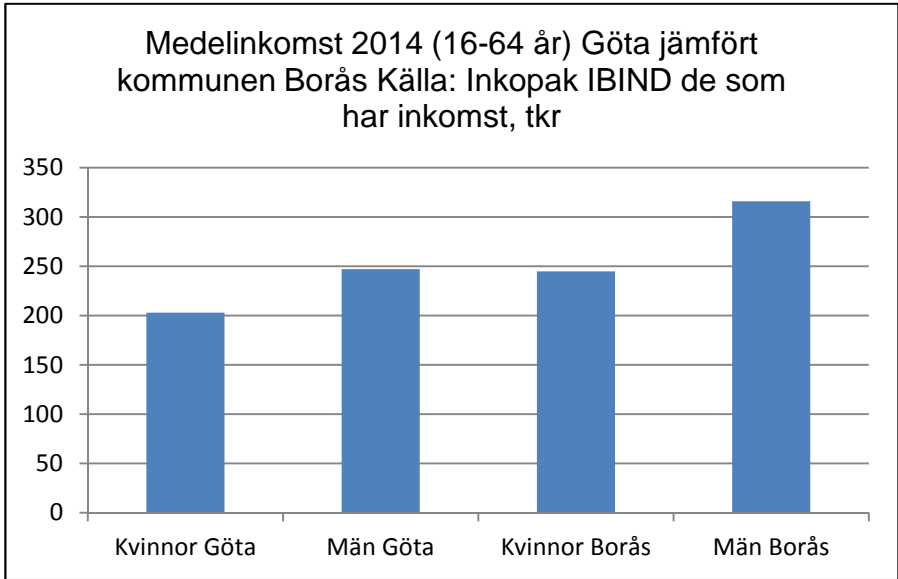

2 811
invånare
Källa:
Demografen
2015

Befolkning år 2015 område 08 jämfört med samtliga områden (gult) Källa: Demografen

SNABBFAKTA 2016 område 08

Stadskansliet 2016-10-07

Ref. Monica.lindqvist@boras.se

Folkökning Göta antal personer Källa: Befpak

Befolkningsprognos Göta 18-64 år 2016-2020
(2015 är faktisk befolkning)

Befolkningsprognos Göta 65 år och äldre
2016-2020 (2015 är faktisk befolkning)

Befolkningsprognos Göta 0-17 år 2016-2020
(2015 är faktisk befolkning)

Procent öppet arbetslösa 18-24 år Göta Källa:
Arbetssökande

Procent öppet arbetslösa 25-54 år Göta Källa:
Arbetssökande

Procent öppet arbetslösa 55-64 år Göta
Källa:Arbetssökande

Antal arbetslösa 18-64 år Göta
Källa:Arbetssökande

Civilstånd Göta 18 år och äldre Källa:Befpak
2015

114 erhö
ekonomiskt bistånd i
Göta 2014
(20 år och äldre)
Källa: Inkopak IEKONB2

Valdeltagande procent riksdagsval och kommunval 2014 per valdistrikt Göta
Källa:Valmyndigheten