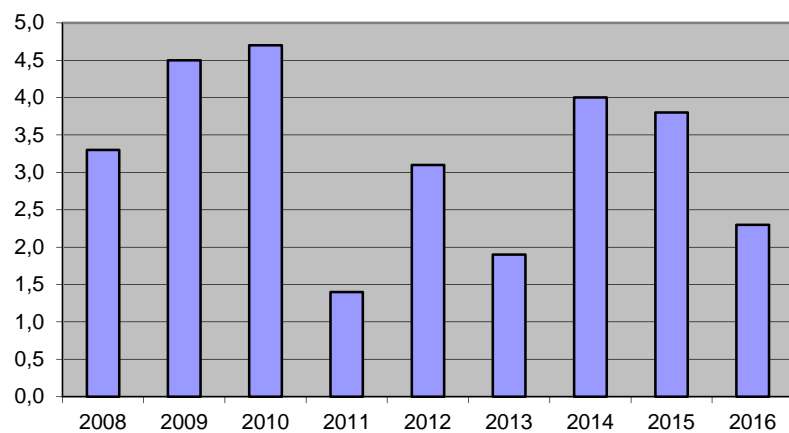

2 811
invånare
Källa:
Demografen
2015

Befolkning år 2015 område 08 jämfört med samtliga områden (gult) Källa: Demografen

SNABBFAKTA 2016 område 08

Stadskansliet 2016-10-07

Ref. Monica.lindqvist@boras.se

Folkökning Göta antal personer Källa: Befpak

Befolkningsprognos Göta 18-64 år 2016-2020
(2015 är faktisk befolkning)

Befolkningsprognos Göta 65 år och äldre
2016-2020 (2015 är faktisk befolkning)

Befolkningsprognos Göta 0-17 år 2016-2020
(2015 är faktisk befolkning)

Procent öppet arbetslösa 18-24 år Göta Källa:
Arbetssökande

Procent öppet arbetslösa 25-54 år Göta Källa:
Arbetssökande

Procent öppet arbetslösa 55-64 år Göta
Källa:Arbetssökande

Antal arbetslösa 18-64 år Göta
Källa:Arbetssökande