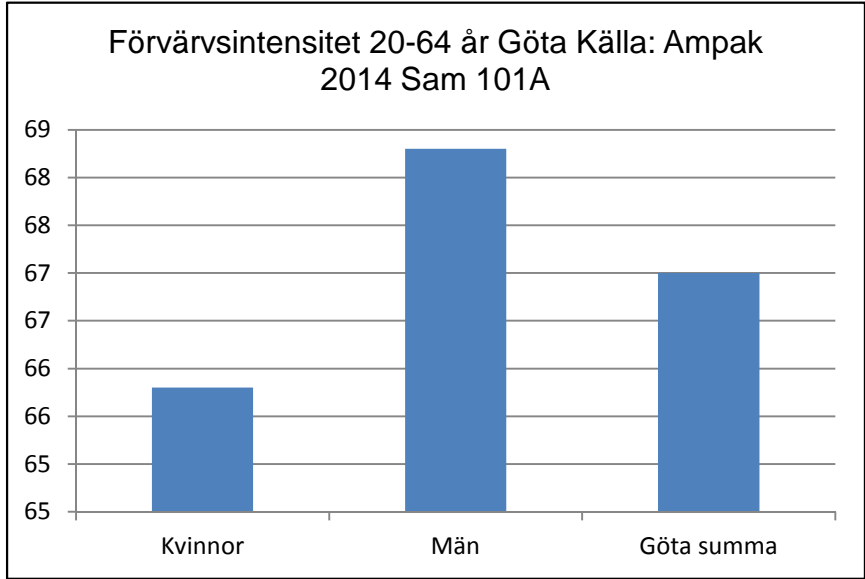

Befolkningsprognos Göta 18-64 år 2016-2020
(2015 är faktisk befolkning)

Befolkningsprognos Göta 65 år och äldre
2016-2020 (2015 är faktisk befolkning)

Befolkningsprognos Göta 0-17 år 2016-2020
(2015 är faktisk befolkning)

Procent öppet arbetslösa 18-24 år Göta Källa:
Arbetssökande

Procent öppet arbetslösa 25-54 år Göta Källa:
Arbetssökande

Procent öppet arbetslösa 55-64 år Göta
Källa:Arbetssökande

Antal arbetslösa 18-64 år Göta
Källa:Arbetssökande

Civilstånd Göta 18 år och äldre Källa:Befpak
2015

114 erhö
ekonomiskt bistånd i
Göta 2014
(20 år och äldre)
Källa: Inkopak IEKONB2

Valdeltagande procent riksdagsval och kommunval 2014 per valdistrikt Göta
Källa:Valmyndigheten