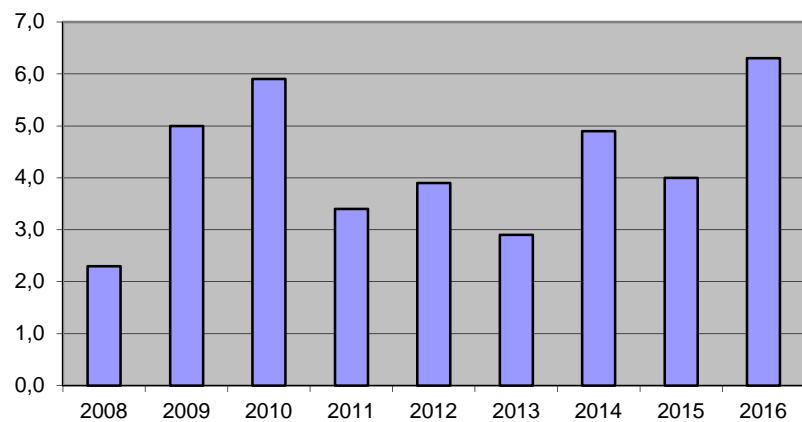

2 811
invånare
Källa:
Demografen
2015

Befolkning år 2015 område 08 jämfört med samtliga områden (gult) Källa: Demografen

SNABBFAKTA 2016 område 08

Stadskansliet 2016-10-07

Ref. Monica.lindqvist@boras.se

Folkökning Göta antal personer Källa: Befpak

Befolkningsprognos Göta 18-64 år 2016-2020
(2015 är faktisk befolkning)

Befolkningsprognos Göta 65 år och äldre
2016-2020 (2015 är faktisk befolkning)

Befolkningsprognos Göta 0-17 år 2016-2020
(2015 är faktisk befolkning)

Procent öppet arbetslösa 18-24 år Göta Källa:
Arbetssökande

Procent öppet arbetslösa 25-54 år Göta Källa:
Arbetssökande

Procent öppet arbetslösa 55-64 år Göta
Källa:Arbetssökande

Antal arbetslösa 18-64 år Göta
Källa:Arbetssökande