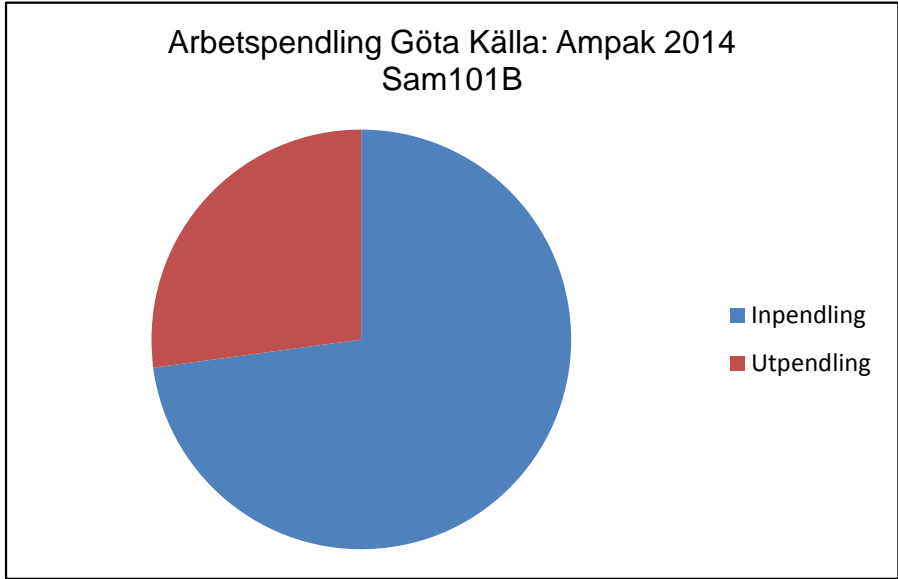

Befolkningsprognos Göta 18-64 år 2016-2020
(2015 är faktisk befolkning)

Befolkningsprognos Göta 65 år och äldre
2016-2020 (2015 är faktisk befolkning)

Befolkningsprognos Göta 0-17 år 2016-2020
(2015 är faktisk befolkning)

Procent öppet arbetslösa 18-24 år Göta Källa:
Arbetssökande

Procent öppet arbetslösa 25-54 år Göta Källa:
Arbetssökande

Procent öppet arbetslösa 55-64 år Göta
Källa:Arbetssökande

Antal arbetslösa 18-64 år Göta
Källa:Arbetssökande

Civilstånd Göta 18 år och äldre Källa:Befpak
2015

114 erhö
ekonomiskt bistånd i
Göta 2014
(20 år och äldre)
Källa: Inkopak IEKONB2

Valdeltagande procent riksdagsval och kommunval 2014 per valdistrikt Göta
Källa:Valmyndigheten