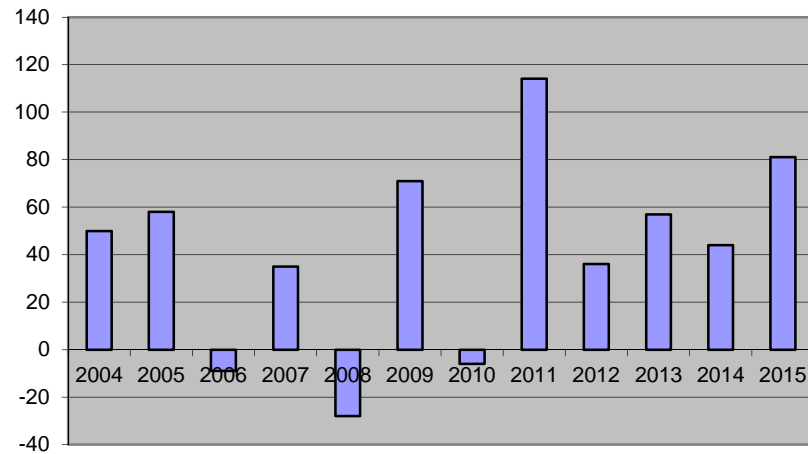

2 811
invånare
Källa:
Demografen
2015

Befolkning år 2015 område 08 jämfört med samtliga områden (gult) Källa: Demografen

SNABBFAKTA 2016 område 08

Stadskansliet 2016-10-07

Ref. Monica.lindqvist@boras.se

Folkökning Göta antal personer Källa: Befpak

Befolkningsprognos Göta 18-64 år 2016-2020
(2015 är faktisk befolkning)

Befolkningsprognos Göta 65 år och äldre
2016-2020 (2015 är faktisk befolkning)

Befolkningsprognos Göta 0-17 år 2016-2020
(2015 är faktisk befolkning)

Procent öppet arbetslösa 18-24 år Göta Källa:
Arbetssökande

Procent öppet arbetslösa 25-54 år Göta Källa:
Arbetssökande

Procent öppet arbetslösa 55-64 år Göta
Källa:Arbetssökande

Antal arbetslösa 18-64 år Göta
Källa:Arbetssökande