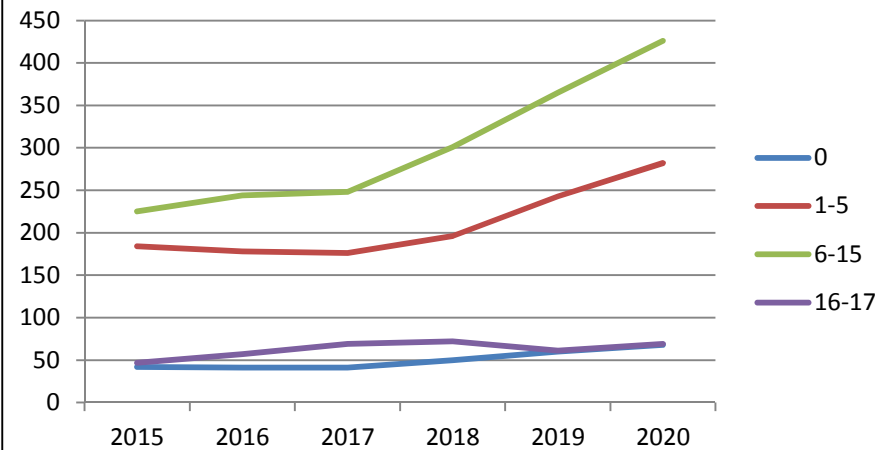

2 811
invånare
Källa:
Demografen
2015

Befolkning år 2015 område 08 jämfört med samtliga områden (gult) Källa: Demografen

SNABBFAKTA 2016 område 08

Stadskansliet 2016-10-07

Ref. Monica.lindqvist@boras.se

Folkökning Göta antal personer Källa: Befpak

Befolkningsprognos Göta 18-64 år 2016-2020
(2015 är faktisk befolkning)

Befolkningsprognos Göta 65 år och äldre
2016-2020 (2015 är faktisk befolkning)

Befolkningsprognos Göta 0-17 år 2016-2020
(2015 är faktisk befolkning)

Procent öppet arbetslösa 18-24 år Göta Källa:
Arbetssökande

Procent öppet arbetslösa 25-54 år Göta Källa:
Arbetssökande

Procent öppet arbetslösa 55-64 år Göta
Källa:Arbetssökande

Antal arbetslösa 18-64 år Göta
Källa:Arbetssökande