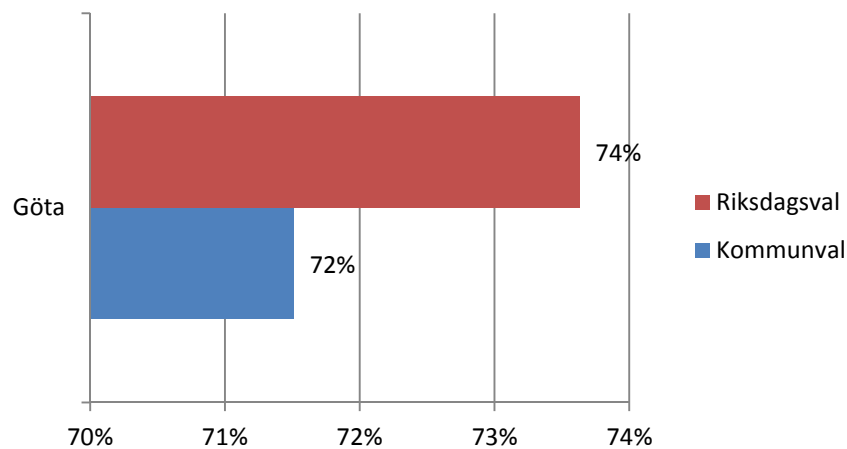

Befolkningsprognos Göta 18-64 år 2016-2020
(2015 är faktisk befolkning)

Befolkningsprognos Göta 65 år och äldre
2016-2020 (2015 är faktisk befolkning)

Befolkningsprognos Göta 0-17 år 2016-2020
(2015 är faktisk befolkning)

Procent öppet arbetslösa 18-24 år Göta Källa:
Arbetssökande

Procent öppet arbetslösa 25-54 år Göta Källa:
Arbetssökande

Procent öppet arbetslösa 55-64 år Göta
Källa:Arbetssökande

Antal arbetslösa 18-64 år Göta
Källa:Arbetssökande

Civilstånd Göta 18 år och äldre Källa:Befpak
2015

114 erhö
ekonomiskt bistånd i
Göta 2014
(20 år och äldre)
Källa: Inkopak IEKONB2

Valdeltagande procent riksdagsval och kommunval 2014 per valdistrikt Göta
Källa:Valmyndigheten