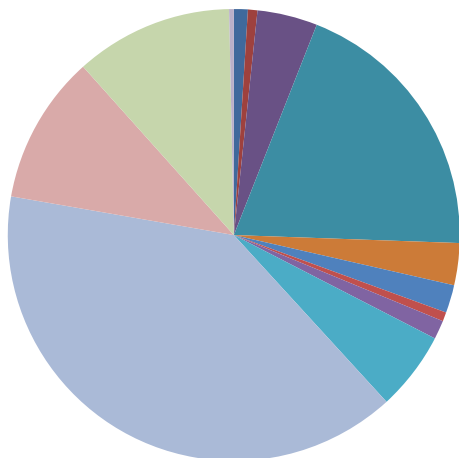

Antal arbetslösa 18-64 år Byttorp Källa:
Arbets sökande mars

Civilstånd Byttorp 18 år och äldre Källa: Befpak 2015

68 erhö
ekonomiskt bistånd i
Byttorp 2014
 (20 år och äldre)
 Källa: Inkopak IEKONB2

Valdeltagande procent riksdagsval och kommunval 2014 per valdistrikt i Byttorp Källa: Valmyndigheten

Andel utrikes födda Byttorp jämfört kommunen Borås Källa: Områdesbeskrivningar

Bostäder

Ohälsotal Byttorp

Index 104

(Kommun=100)

Källa: Ohälsodata 2015

Hällegårdens förskola

301 jobbar i verksamheter inom område Byttorp
2014 Källa: Ampak201