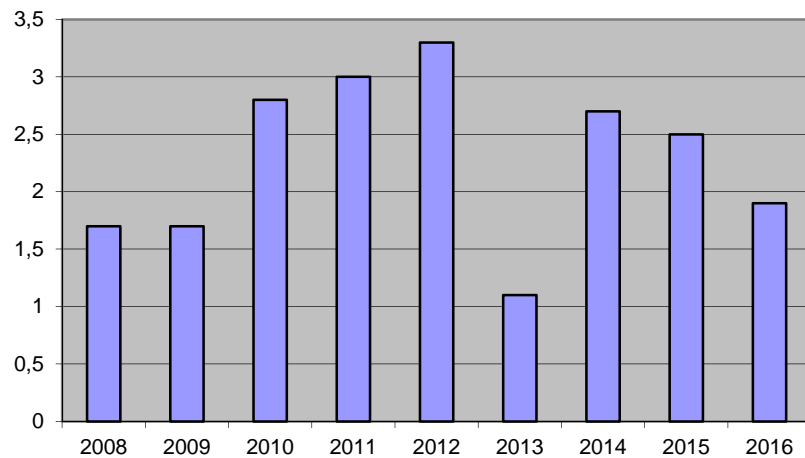

3 755
invånare
Källa:
Demografen
2015

Befolkning år 2015 område 11 jämfört med samtliga områden (gult) Källa:Demografer

SNABBFakta 2016 område 11
Stadskansliet 2016-09-07
Ref. Monica.lindqvist@boras.se

1(6)

Områdesfakta 11
Byttorp/Tullen

Procent öppet arbetslösa 18-24 år Byttorp
Källa: Arbets sökande mars

Procent öppet arbetslösa 25-54 år Byttorp
Källa: Arbets sökande mars

Procent öppet arbetslösa 55-64 år Byttorp
Källa: Arbets sökande mars

Antal arbetslösa 18-64 år Byttorp Källa:
Arbets sökande mars

Civilstånd Byttorp 18 år och äldre Källa: Befpak 2015

68 erhö
ekonomiskt bistånd i
Byttorp 2014
 (20 år och äldre)
 Källa: Inkopak IEKONB2

Valdeltagande procent riksdagsval och kommunval 2014 per valdistrikt i Byttorp Källa: Valmyndigheten