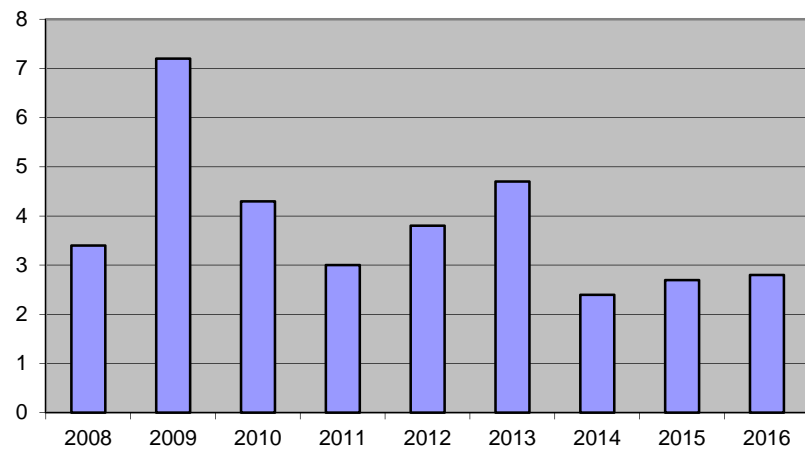

3 755
invånare
Källa:
Demografen
2015

Befolkning år 2015 område 11 jämfört med samtliga områden (gult) Källa:Demografer

SNABBFakta 2016 område 11
Stadskansliet 2016-09-07
Ref. Monica.lindqvist@boras.se

1(6)

Områdesfakta 11
Byttorp/Tullen

Procent öppet arbetslösa 18-24 år Byttorp
Källa: Arbets sökande mars

Procent öppet arbetslösa 25-54 år Byttorp
Källa: Arbets sökande mars

Procent öppet arbetslösa 55-64 år Byttorp
Källa: Arbets sökande mars