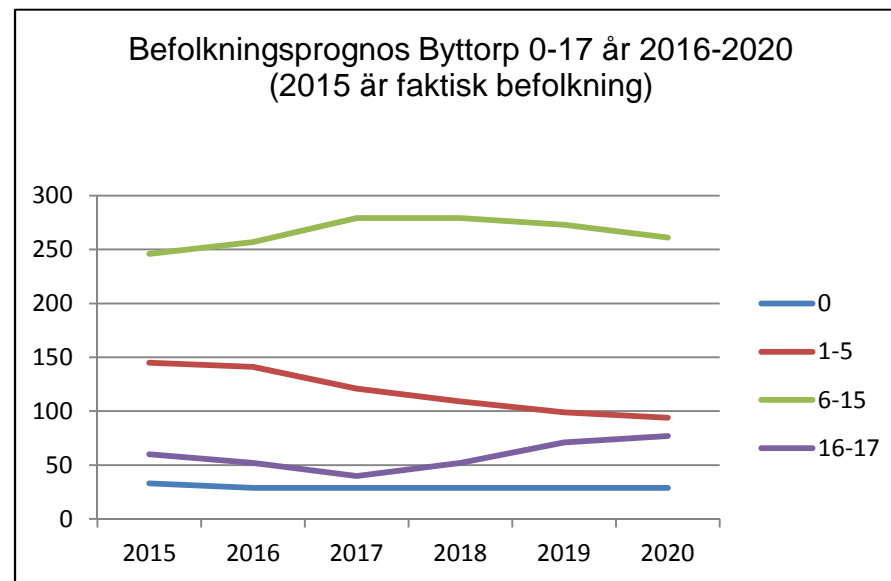

3 755
invånare
Källa:
Demografen
2015

Befolkning år 2015 område 11 jämfört med samtliga områden (gult) Källa:Demografer

SNABBFakta 2016 område 11
Stadskansliet 2016-09-07
Ref. Monica.lindqvist@boras.se

1(6)

Områdesfakta 11
Byttorp/Tullen

Procent öppet arbetslösa 18-24 år Byttorp
Källa: Arbets sökande mars

Procent öppet arbetslösa 25-54 år Byttorp
Källa: Arbets sökande mars

Procent öppet arbetslösa 55-64 år Byttorp
Källa: Arbets sökande mars