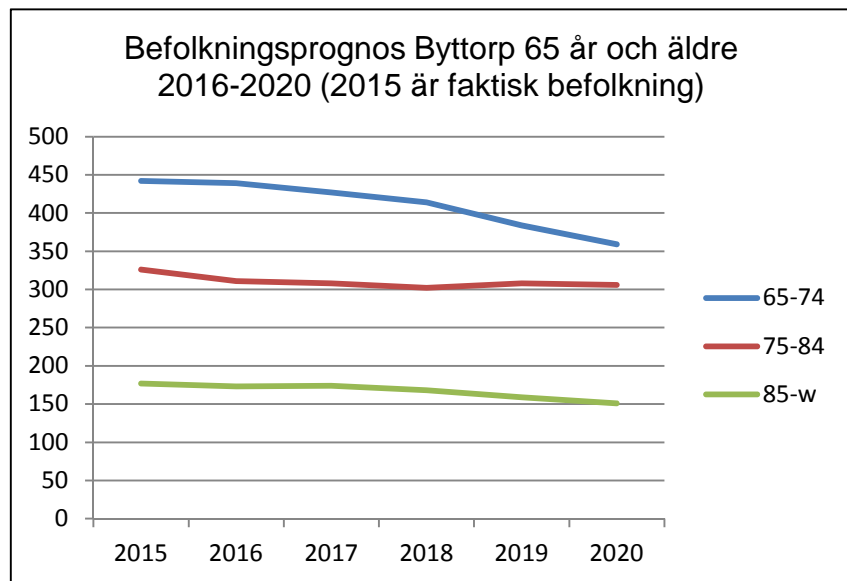

3 755
invånare
Källa:
Demografen
2015

Befolkning år 2015 område 11 jämfört med samtliga områden (gult) Källa:Demografer

SNABBFakta 2016 område 11
Stadskansliet 2016-09-07
Ref. Monica.lindqvist@boras.se

1(6)

Områdesfakta 11
Byttorp/Tullen

Procent öppet arbetslösa 18-24 år Byttorp
Källa: Arbets sökande mars

Procent öppet arbetslösa 25-54 år Byttorp
Källa: Arbets sökande mars

Procent öppet arbetslösa 55-64 år Byttorp
Källa: Arbets sökande mars