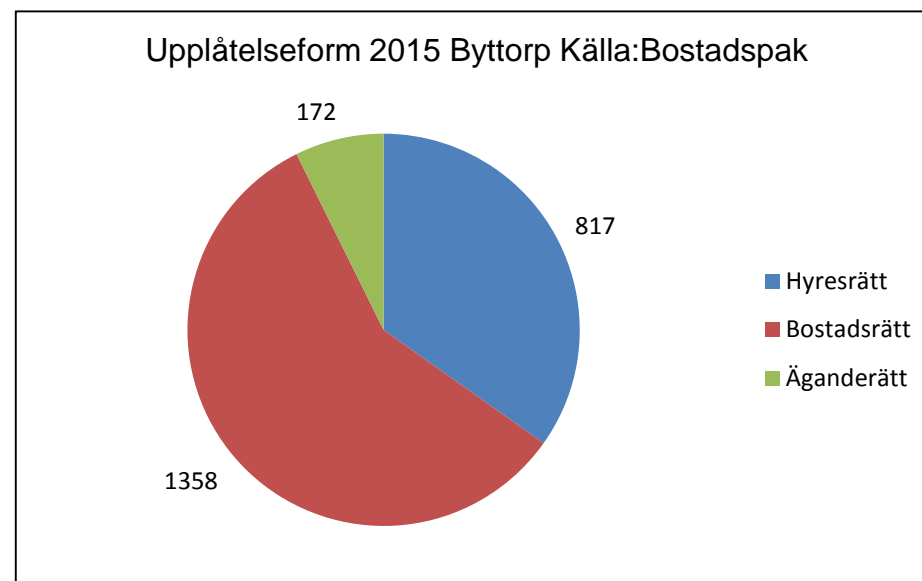

3 755
invånare
Källa:
Demografen
2015

Befolkning år 2015 område 11 jämfört med samtliga områden (gult) Källa:Demografer

SNABBFakta 2016 område 11
Stadskansliet 2016-09-07
Ref. Monica.lindqvist@boras.se

1(6)

Områdesfakta 11
Byttorp/Tullen

Procent öppet arbetslösa 18-24 år Byttorp
Källa: Arbets sökande mars

Procent öppet arbetslösa 25-54 år Byttorp
Källa: Arbets sökande mars

Procent öppet arbetslösa 55-64 år Byttorp
Källa: Arbets sökande mars