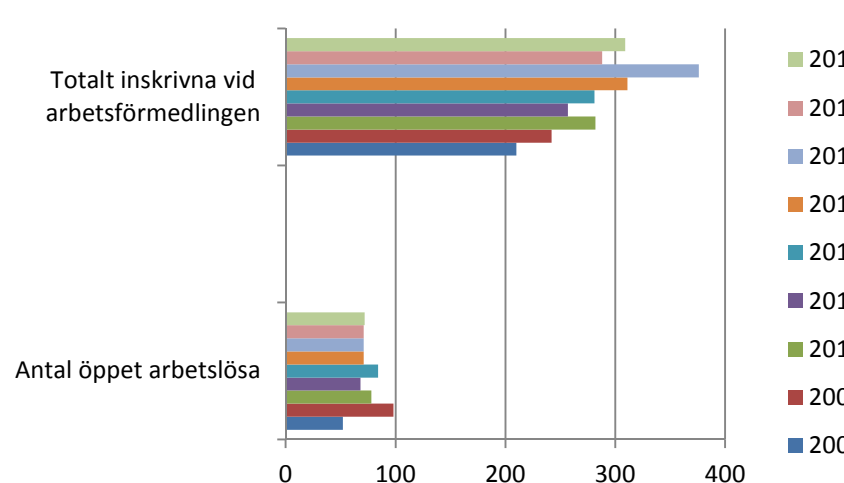

3 755
invånare
Källa:
Demografen
2015

Befolkning år 2015 område 11 jämfört med samtliga områden (gult) Källa:Demografer

SNABBFakta 2016 område 11
Stadskansliet 2016-09-07
Ref. Monica.lindqvist@boras.se

1(6)

Områdesfakta 11
Byttorp/Tullen

Procent öppet arbetslösa 18-24 år Byttorp
Källa: Arbets sökande mars

Procent öppet arbetslösa 25-54 år Byttorp
Källa: Arbets sökande mars

Procent öppet arbetslösa 55-64 år Byttorp
Källa: Arbets sökande mars

Antal arbetslösa 18-64 år Byttorp Källa:
Arbets sökande mars

Civilstånd Byttorp 18 år och äldre Källa: Befpak 2015

68 erhö
ekonomiskt bistånd i
Byttorp 2014
 (20 år och äldre)
 Källa: Inkopak IEKONB2

Valdeltagande procent riksdagsval och kommunval 2014 per valdistrikt i Byttorp Källa: Valmyndigheten