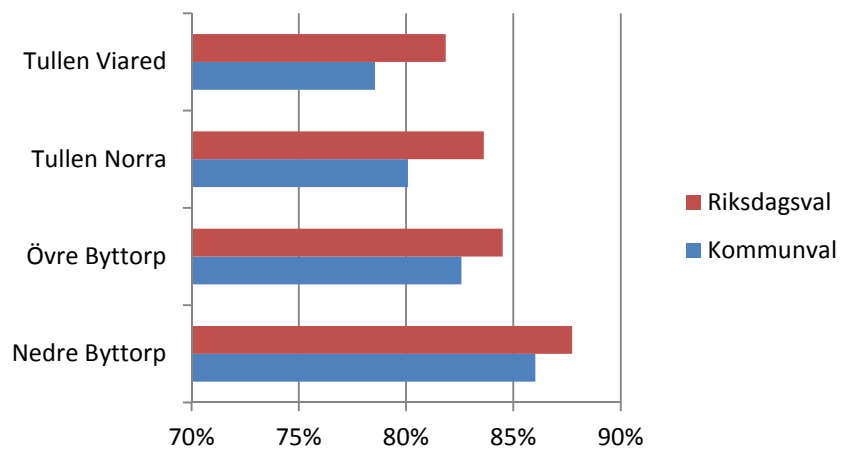

Antal arbetslösa 18-64 år Byttorp Källa:
Arbets sökande mars

Civilstånd Byttorp 18 år och äldre Källa: Befpak 2015

68 erhö
ekonomiskt bistånd i
Byttorp 2014
 (20 år och äldre)
 Källa: Inkopak IEKONB2

Valdeltagande procent riksdagsval och kommunval 2014 per valdistrikt i Byttorp Källa: Valmyndigheten