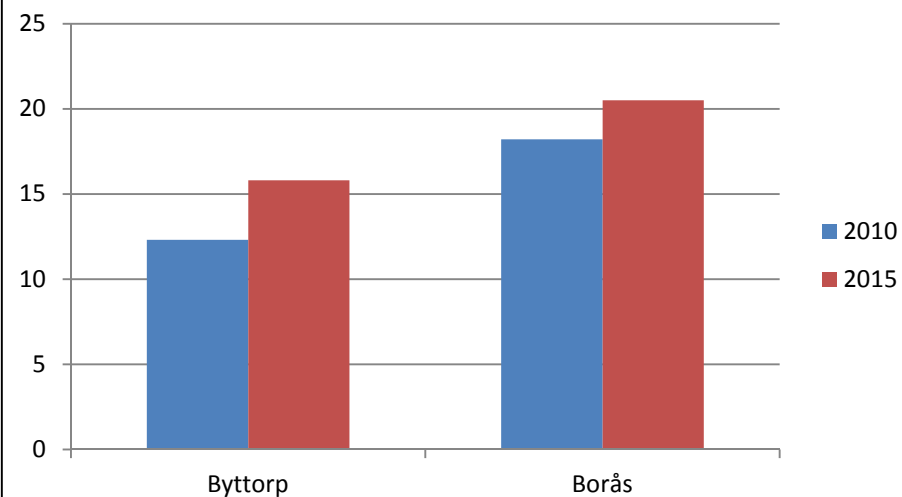

Andel utrikes födda Byttorp jämfört kommunen Borås Källa: Områdesbeskrivningar