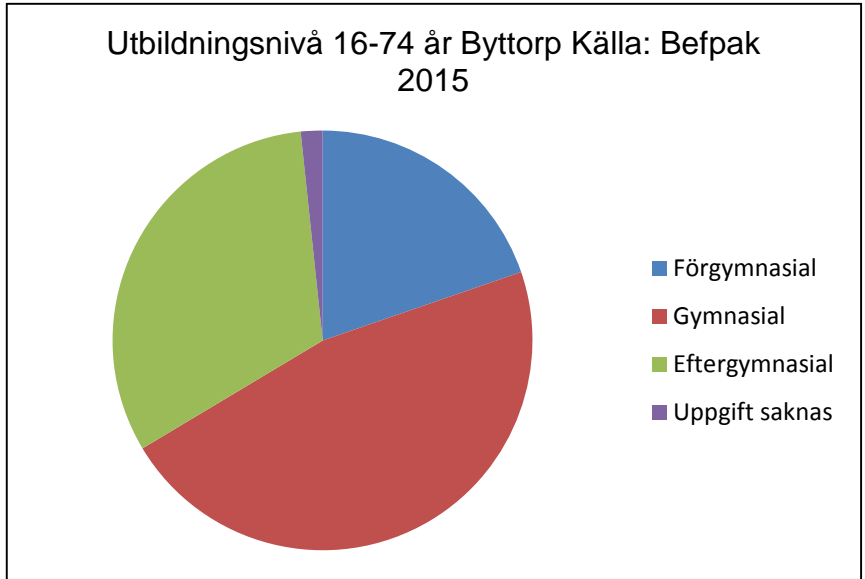

3 755
invånare
Källa:
Demografen
2015

Befolkning år 2015 område 11 jämfört med samtliga områden (gult) Källa:Demografer

SNABBFakta 2016 område 11
Stadskansliet 2016-09-07
Ref. Monica.lindqvist@boras.se

1(6)

Områdesfakta 11
Byttorp/Tullen

Procent öppet arbetslösa 18-24 år Byttorp
Källa: Arbets sökande mars

Procent öppet arbetslösa 25-54 år Byttorp
Källa: Arbets sökande mars

Procent öppet arbetslösa 55-64 år Byttorp
Källa: Arbets sökande mars

Antal arbetslösa 18-64 år Byttorp Källa:
Arbets sökande mars

Civilstånd Byttorp 18 år och äldre Källa: Befpak 2015

68 erhö
ekonomiskt bistånd i
Byttorp 2014
 (20 år och äldre)
 Källa: Inkopak IEKONB2

Valdeltagande procent riksdagsval och kommunval 2014 per valdistrikt i Byttorp Källa: Valmyndigheten