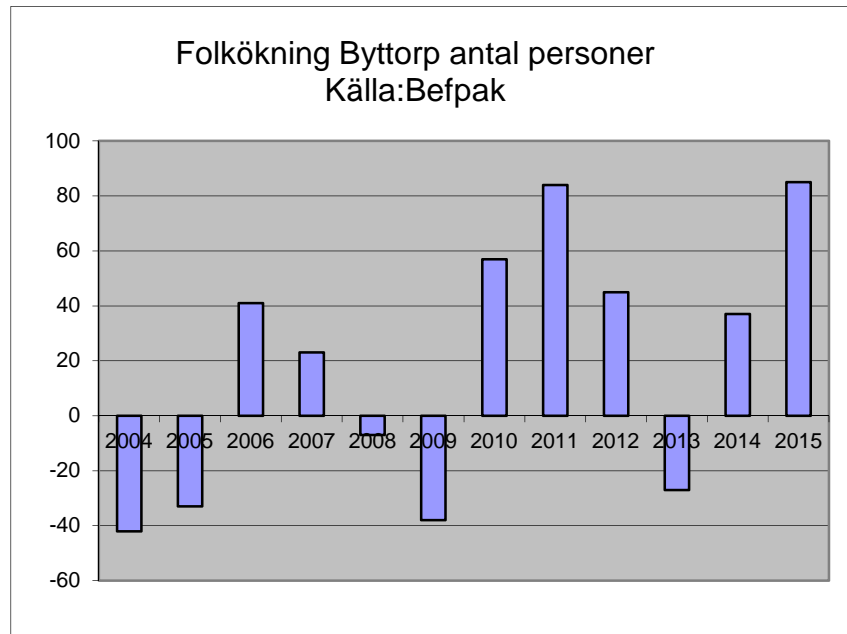

3 755
invånare
Källa:
Demografen
2015

Befolkning år 2015 område 11 jämfört med samtliga områden (gult) Källa:Demografer

SNABBFakta 2016 område 11
Stadskansliet 2016-09-07
Ref. Monica.lindqvist@boras.se

1(6)

Områdesfakta 11
Byttorp/Tullen

Procent öppet arbetslösa 18-24 år Byttorp
Källa: Arbets sökande mars

Procent öppet arbetslösa 25-54 år Byttorp
Källa: Arbets sökande mars

Procent öppet arbetslösa 55-64 år Byttorp
Källa: Arbets sökande mars