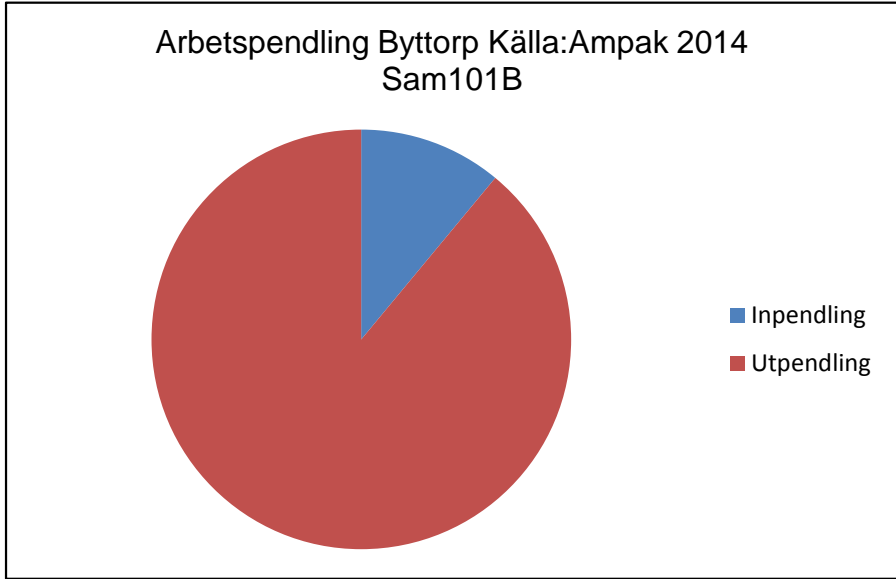

3 755
invånare
Källa:
Demografen
2015

Befolkning år 2015 område 11 jämfört med samtliga områden (gult) Källa:Demografer

SNABBFakta 2016 område 11
Stadskansliet 2016-09-07
Ref. Monica.lindqvist@boras.se

1(6)

Områdesfakta 11
Byttorp/Tullen

Procent öppet arbetslösa 18-24 år Byttorp
Källa: Arbets sökande mars

Procent öppet arbetslösa 25-54 år Byttorp
Källa: Arbets sökande mars

Procent öppet arbetslösa 55-64 år Byttorp
Källa: Arbets sökande mars

Antal arbetslösa 18-64 år Byttorp Källa:
Arbets sökande mars

Civilstånd Byttorp 18 år och äldre Källa: Befpak 2015

68 erhö
ekonomiskt bistånd i
Byttorp 2014
 (20 år och äldre)
 Källa: Inkopak IEKONB2

Valdeltagande procent riksdagsval och kommunval 2014 per valdistrikt i Byttorp Källa: Valmyndigheten