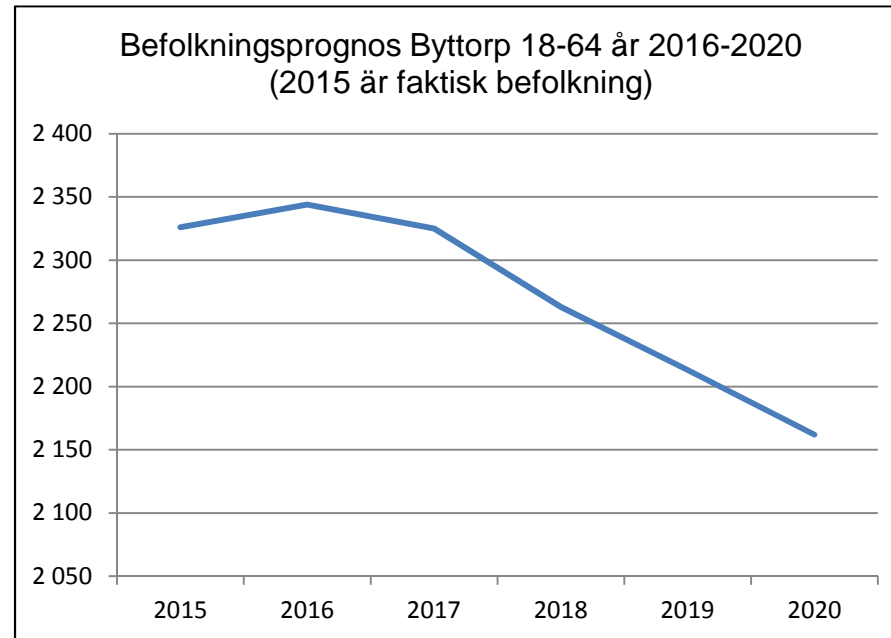

3 755
invånare
Källa:
Demografen
2015

Befolkning år 2015 område 11 jämfört med samtliga områden (gult) Källa:Demografer

SNABBFakta 2016 område 11
Stadskansliet 2016-09-07
Ref. Monica.lindqvist@boras.se

1(6)

Områdesfakta 11
Byttorp/Tullen

Procent öppet arbetslösa 18-24 år Byttorp
Källa: Arbets sökande mars

Procent öppet arbetslösa 25-54 år Byttorp
Källa: Arbets sökande mars

Procent öppet arbetslösa 55-64 år Byttorp
Källa: Arbets sökande mars