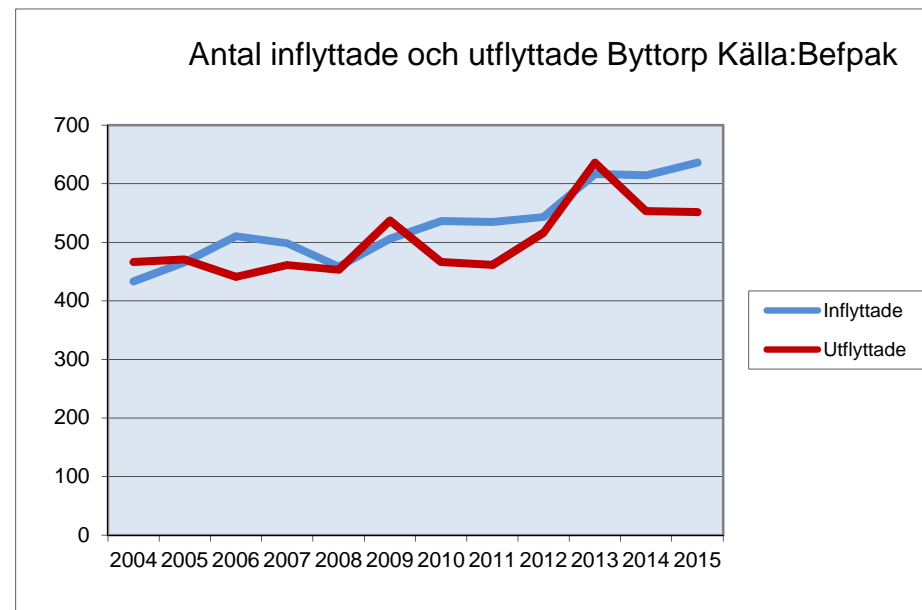

3 755
invånare
Källa:
Demografen
2015

Befolkning år 2015 område 11 jämfört med samtliga områden (gult) Källa:Demografer

SNABBFakta 2016 område 11
Stadskansliet 2016-09-07
Ref. Monica.lindqvist@boras.se

1(6)

Områdesfakta 11
Byttorp/Tullen

Procent öppet arbetslösa 18-24 år Byttorp
Källa: Arbets sökande mars

Procent öppet arbetslösa 25-54 år Byttorp
Källa: Arbets sökande mars

Procent öppet arbetslösa 55-64 år Byttorp
Källa: Arbets sökande mars