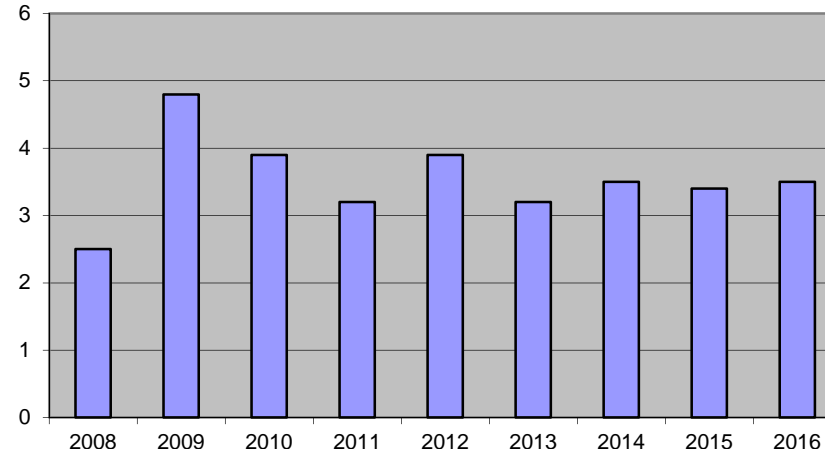

3 755
invånare
Källa:
Demografen
2015

Befolkning år 2015 område 11 jämfört med samtliga områden (gult) Källa:Demografer

SNABBFakta 2016 område 11
Stadskansliet 2016-09-07
Ref. Monica.lindqvist@boras.se

1(6)

Områdesfakta 11
Byttorp/Tullen

Procent öppet arbetslösa 18-24 år Byttorp
Källa: Arbets sökande mars

Procent öppet arbetslösa 25-54 år Byttorp
Källa: Arbets sökande mars

Procent öppet arbetslösa 55-64 år Byttorp
Källa: Arbets sökande mars