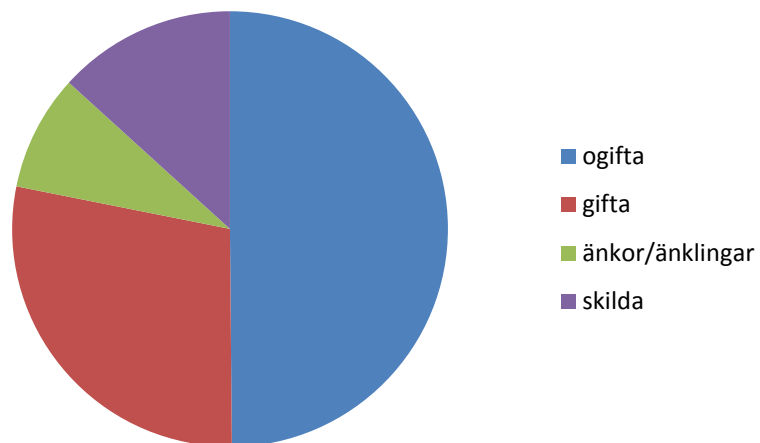

3 755
invånare
Källa:
Demografen
2015

Befolkning år 2015 område 11 jämfört med samtliga områden (gult) Källa:Demografer

SNABBFakta 2016 område 11
Stadskansliet 2016-09-07
Ref. Monica.lindqvist@boras.se

1(6)

Områdesfakta 11
Byttorp/Tullen

Procent öppet arbetslösa 18-24 år Byttorp
Källa: Arbets sökande mars

Procent öppet arbetslösa 25-54 år Byttorp
Källa: Arbets sökande mars

Procent öppet arbetslösa 55-64 år Byttorp
Källa: Arbets sökande mars

Antal arbetslösa 18-64 år Byttorp Källa:
Arbets sökande mars

Civilstånd Byttorp 18 år och äldre Källa: Befpak 2015

68 erhö
ekonomiskt bistånd i
Byttorp 2014
 (20 år och äldre)
 Källa: Inkopak IEKONB2

Valdeltagande procent riksdagsval och kommunval 2014 per valdistrikt i Byttorp Källa: Valmyndigheten