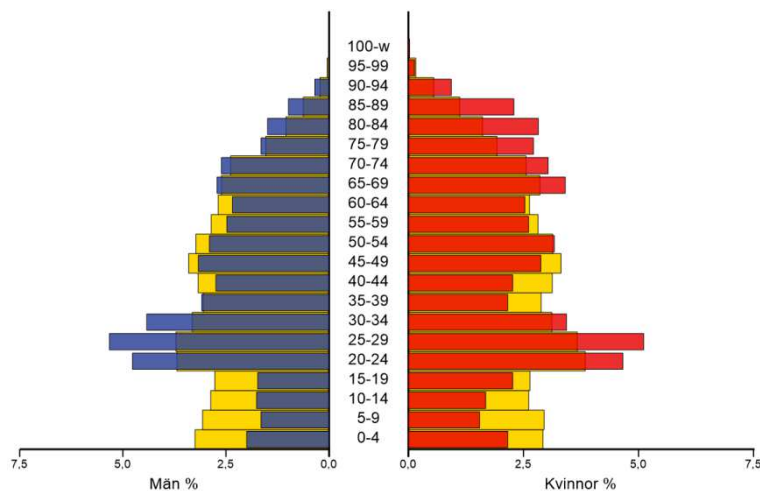

3 755
invånare
Källa:
Demografen
2015

Befolkning år 2015 område 11 jämfört med samtliga områden (gult) Källa:Demografer

SNABBFakta 2016 område 11
Stadskansliet 2016-09-07
Ref. Monica.lindqvist@boras.se

1(6)

Områdesfakta 11
Byttorp/Tullen

Procent öppet arbetslösa 18-24 år Byttorp
Källa: Arbets sökande mars

Procent öppet arbetslösa 25-54 år Byttorp
Källa: Arbets sökande mars

Procent öppet arbetslösa 55-64 år Byttorp
Källa: Arbets sökande mars