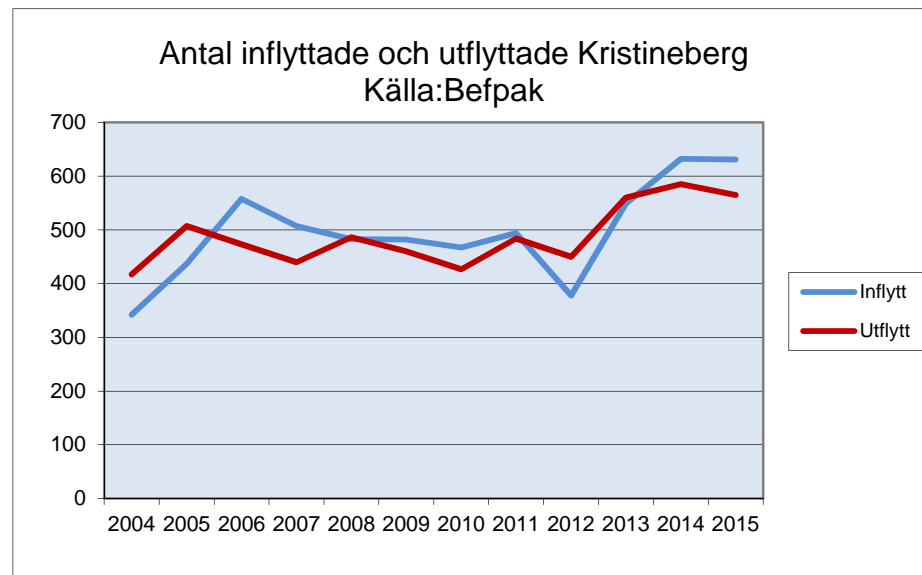

3 805
invånare
Källa: Demografen
2015

Befolkning år 2015 område 16 jämfört med kommunen (gult) Källa: Demografen

SNABBFAKTA 2016 område 16

Stadskansliet 2016-08-26

Ref. Monica.lindqvist@boras.se

Områdesfakta 16
Kristineberg

Procent öppet arbetslösa 18-24 år Kristineberg
Källa: Arbetssökande mars

Procent öppet arbetslösa 25-54 år Kristineberg
Källa: Arbetssökande mars

Procent öppet arbetslösa 55-64 år Kristineberg
Källa: Arbetssökande mars