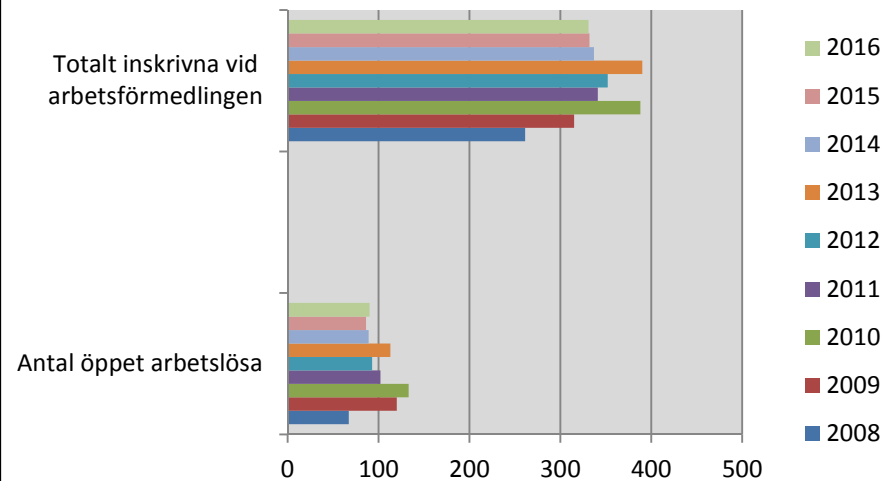

3 805
invånare
Källa: Demografen
2015

Befolkning år 2015 område 16 jämfört med kommunen (gult) Källa: Demografen

SNABBFAKTA 2016 område 16

Stadskansliet 2016-08-26

Ref. Monica.lindqvist@boras.se

Områdesfakta 16
Kristineberg

Procent öppet arbetslösa 18-24 år Kristineberg
Källa: Arbetssökande mars

Procent öppet arbetslösa 25-54 år Kristineberg
Källa: Arbetssökande mars

Procent öppet arbetslösa 55-64 år Kristineberg
Källa: Arbetssökande mars

Antal arbetslösa 18-64 år Kristineberg Källa:
Arbetssökande mars

Civilstånd Kristineberg 18 år och äldre
Källa: Befpak2015

116 erhöill
ekonomiskt bistånd i
Kristineberg 2014
(20 år och äldre)
Källa: Inkopak IEKONB2