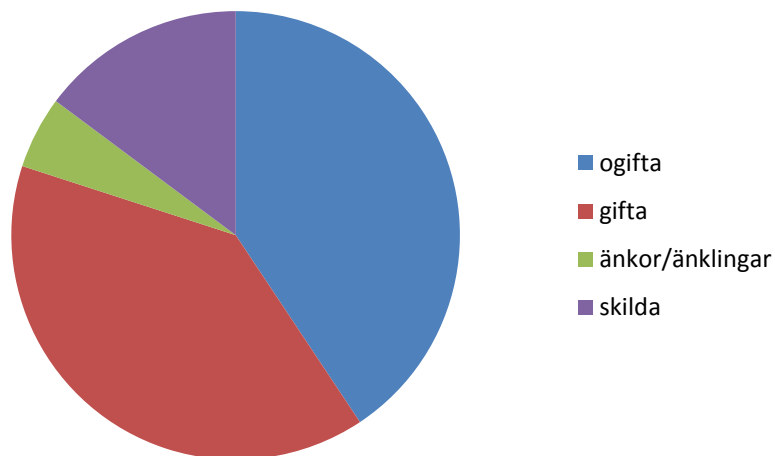

3 805
invånare
Källa: Demografen
2015

Befolkning år 2015 område 16 jämfört med kommunen (gult) Källa: Demografen

SNABBFAKTA 2016 område 16

Stadskansliet 2016-08-26

Ref. Monica.lindqvist@boras.se

Områdesfakta 16
Kristineberg

Procent öppet arbetslösa 18-24 år Kristineberg
Källa: Arbetssökande mars

Procent öppet arbetslösa 25-54 år Kristineberg
Källa: Arbetssökande mars

Procent öppet arbetslösa 55-64 år Kristineberg
Källa: Arbetssökande mars

Antal arbetslösa 18-64 år Kristineberg Källa:
Arbetssökande mars

Civilstånd Kristineberg 18 år och äldre
Källa: Befpak2015

116 erhöill
ekonomiskt bistånd i
Kristineberg 2014
(20 år och äldre)
Källa: Inkopak IEKONB2