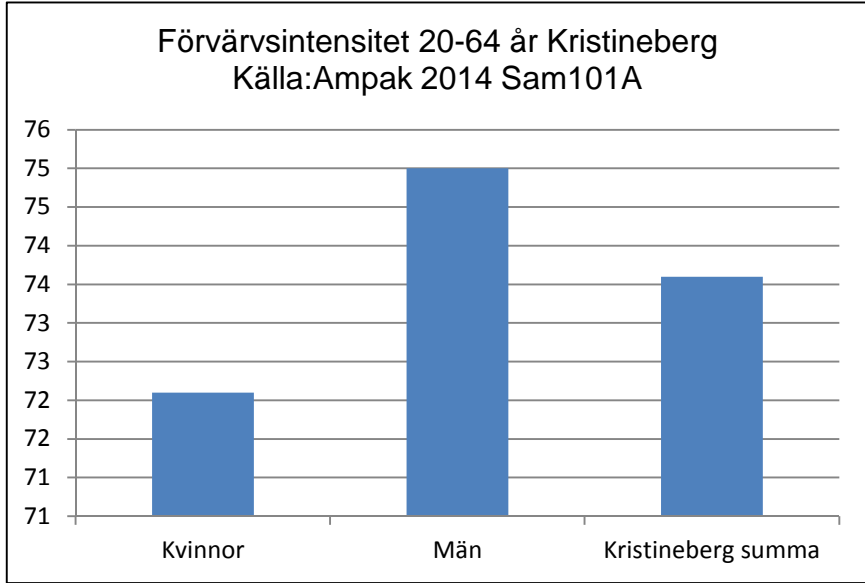

3 805
invånare
Källa: Demografen
2015

Befolkning år 2015 område 16 jämfört med kommunen (gult) Källa: Demografen

SNABBFAKTA 2016 område 16

Stadskansliet 2016-08-26

Ref. Monica.lindqvist@boras.se

Områdesfakta 16
Kristineberg

Procent öppet arbetslösa 18-24 år Kristineberg
Källa: Arbetssökande mars

Procent öppet arbetslösa 25-54 år Kristineberg
Källa: Arbetssökande mars

Procent öppet arbetslösa 55-64 år Kristineberg
Källa: Arbetssökande mars

Antal arbetslösa 18-64 år Kristineberg Källa:
Arbetssökande mars

Civilstånd Kristineberg 18 år och äldre
Källa: Befpak2015

116 erhöill
ekonomiskt bistånd i
Kristineberg 2014
(20 år och äldre)
Källa: Inkopak IEKONB2