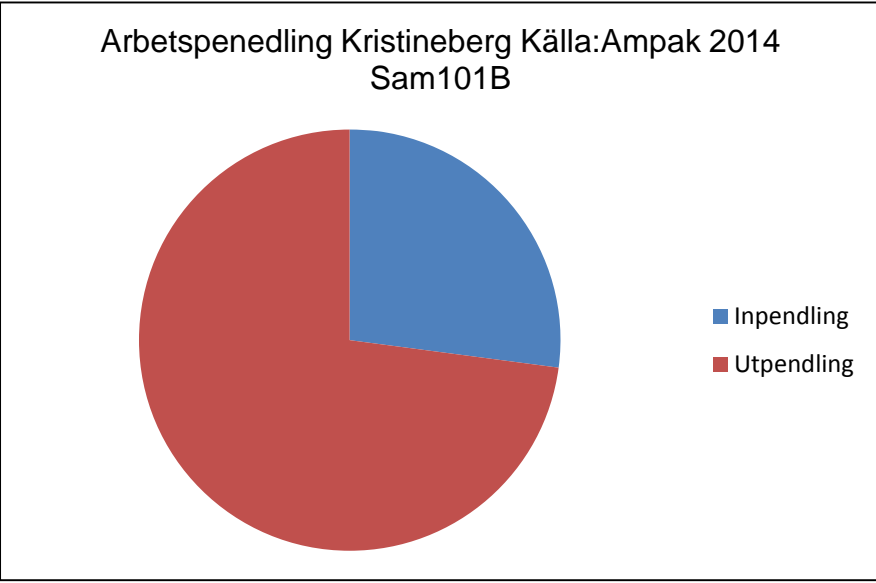

3 805
invånare
Källa: Demografen
2015

Befolkning år 2015 område 16 jämfört med kommunen (gult) Källa: Demografen

SNABBFAKTA 2016 område 16

Stadskansliet 2016-08-26

Ref. Monica.lindqvist@boras.se

Områdesfakta 16
Kristineberg

Procent öppet arbetslösa 18-24 år Kristineberg
Källa: Arbetssökande mars

Procent öppet arbetslösa 25-54 år Kristineberg
Källa: Arbetssökande mars

Procent öppet arbetslösa 55-64 år Kristineberg
Källa: Arbetssökande mars

Antal arbetslösa 18-64 år Kristineberg Källa:
Arbetssökande mars

Civilstånd Kristineberg 18 år och äldre
Källa: Befpak2015

116 erhöill
ekonomiskt bistånd i
Kristineberg 2014
(20 år och äldre)
Källa: Inkopak IEKONB2