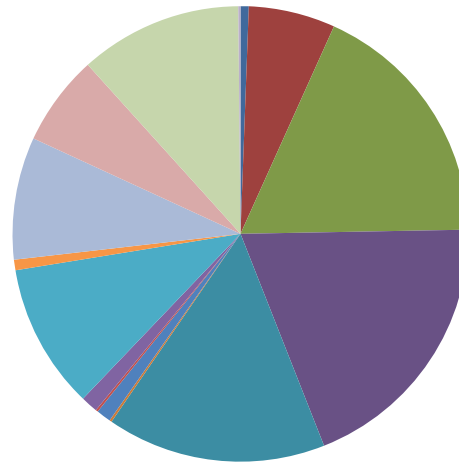

Ohälsotal Kristineberg

Index 115
(Kommun=100)

Källa: Ohälsodata 2015

Bostäder

668 jobbar i verksamheter inom område
Kristineberg 2014 Källa:Ampak201

- Jordbruk, skogsbruk och fiske
- Tillverkning och utvinning
- Energi och miljö
- Byggverksamhet
- Handel
- Transport
- Hotell och restauranger
- Information och kommunikation
- Kreditinstitut och försäkringsbolag
- Fastighetsverksamhet
- Företagstjänster
- Civila myndigheter och försvaret
- Utbildning
- Vård och omsorg
- Personliga och kulturella tjänster, m.m
- Okänd bransch