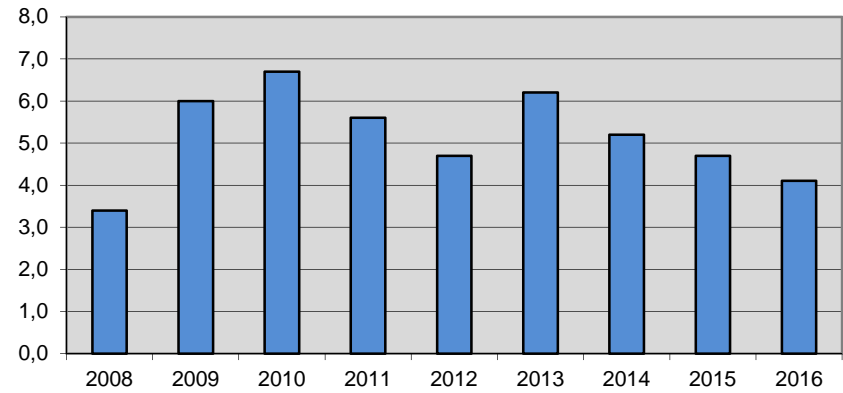

3 805
invånare
Källa: Demografen
2015

Befolkning år 2015 område 16 jämfört med kommunen (gult) Källa: Demografen

SNABBFAKTA 2016 område 16

Stadskansliet 2016-08-26

Ref. Monica.lindqvist@boras.se

Områdesfakta 16
Kristineberg

Procent öppet arbetslösa 18-24 år Kristineberg
Källa: Arbetssökande mars

Procent öppet arbetslösa 25-54 år Kristineberg
Källa: Arbetssökande mars

Procent öppet arbetslösa 55-64 år Kristineberg
Källa: Arbetssökande mars

Antal arbetslösa 18-64 år Kristineberg Källa:
Arbetssökande mars

Civilstånd Kristineberg 18 år och äldre
Källa: Befpak2015

116 erhöill
ekonomiskt bistånd i
Kristineberg 2014
(20 år och äldre)
Källa: Inkopak IEKONB2