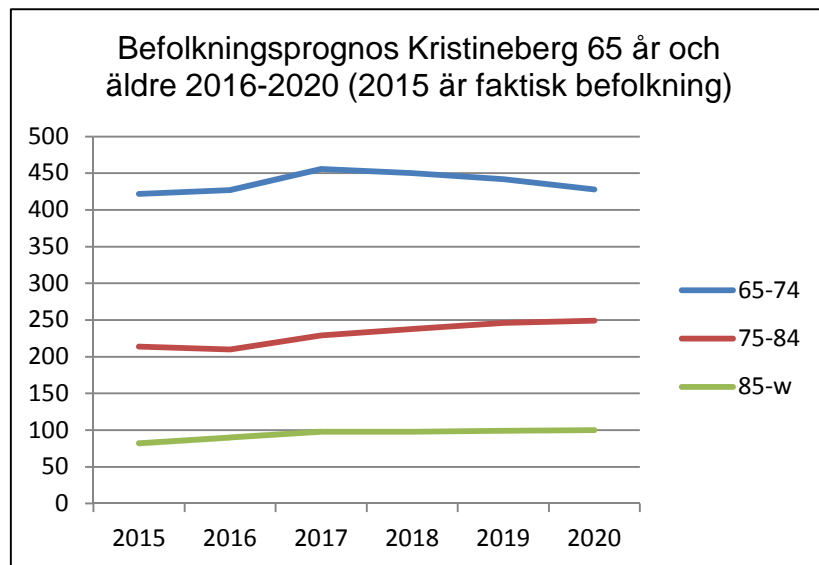

3 805
invånare
Källa: Demografen
2015

Befolkning år 2015 område 16 jämfört med kommunen (gult) Källa: Demografen

SNABBFAKTA 2016 område 16

Stadskansliet 2016-08-26

Ref. Monica.lindqvist@boras.se

Områdesfakta 16
Kristineberg

Procent öppet arbetslösa 18-24 år Kristineberg
Källa: Arbetssökande mars

Procent öppet arbetslösa 25-54 år Kristineberg
Källa: Arbetssökande mars

Procent öppet arbetslösa 55-64 år Kristineberg
Källa: Arbetssökande mars