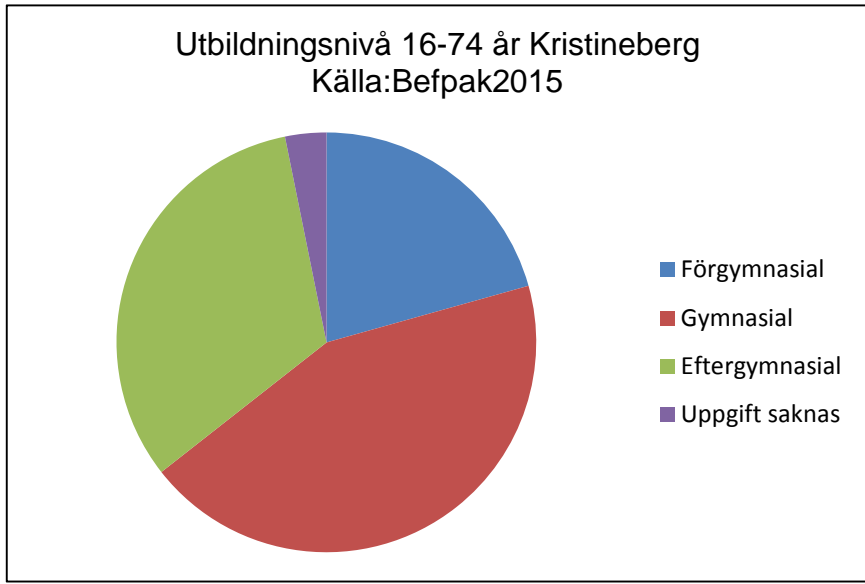

3 805
invånare
Källa: Demografen
2015

Befolkning år 2015 område 16 jämfört med kommunen (gult) Källa: Demografen

SNABBFAKTA 2016 område 16

Stadskansliet 2016-08-26

Ref. Monica.lindqvist@boras.se

Områdesfakta 16
Kristineberg

Procent öppet arbetslösa 18-24 år Kristineberg
Källa: Arbetssökande mars

Procent öppet arbetslösa 25-54 år Kristineberg
Källa: Arbetssökande mars

Procent öppet arbetslösa 55-64 år Kristineberg
Källa: Arbetssökande mars

Antal arbetslösa 18-64 år Kristineberg Källa:
Arbetssökande mars

Civilstånd Kristineberg 18 år och äldre
Källa: Befpak2015

116 erhöill
ekonomiskt bistånd i
Kristineberg 2014
(20 år och äldre)
Källa: Inkopak IEKONB2