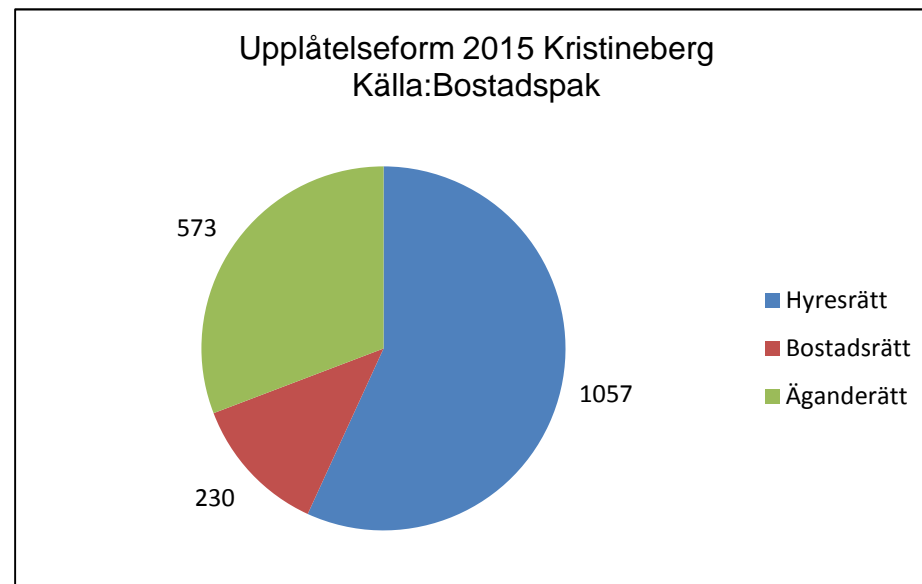

3 805
invånare
Källa: Demografen
2015

Befolkning år 2015 område 16 jämfört med kommunen (gult) Källa: Demografen

SNABBFAKTA 2016 område 16

Stadskansliet 2016-08-26

Ref. Monica.lindqvist@boras.se

Områdesfakta 16
Kristineberg

Procent öppet arbetslösa 18-24 år Kristineberg
Källa: Arbetssökande mars

Procent öppet arbetslösa 25-54 år Kristineberg
Källa: Arbetssökande mars

Procent öppet arbetslösa 55-64 år Kristineberg
Källa: Arbetssökande mars

Antal arbetslösa 18-64 år Kristineberg Källa:
Arbetssökande mars

Civilstånd Kristineberg 18 år och äldre
Källa: Befpak2015

116 erhöill
ekonomiskt bistånd i
Kristineberg 2014
(20 år och äldre)
Källa: Inkopak IEKONB2