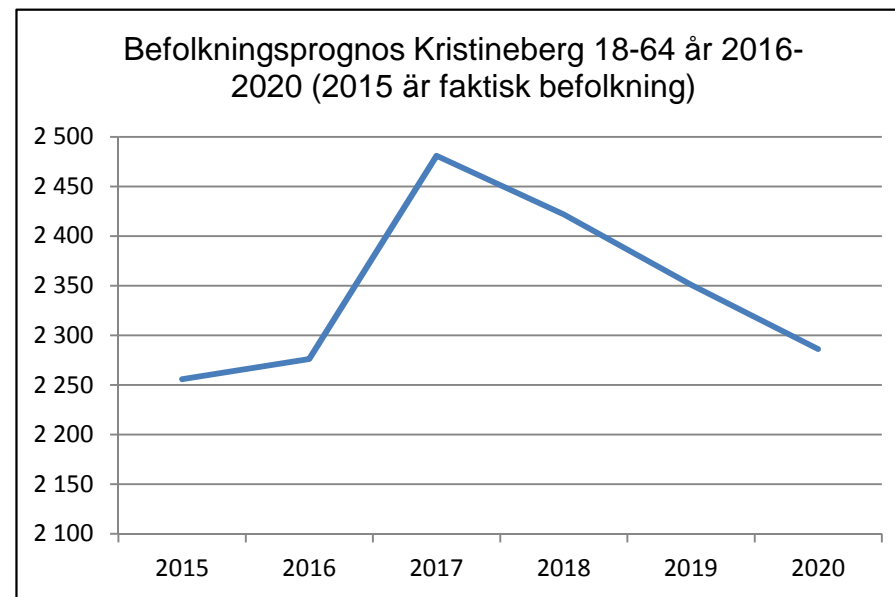

3 805
invånare
Källa: Demografen
2015

Befolkning år 2015 område 16 jämfört med kommunen (gult) Källa: Demografen

SNABBFAKTA 2016 område 16

Stadskansliet 2016-08-26

Ref. Monica.lindqvist@boras.se

Områdesfakta 16
Kristineberg

Procent öppet arbetslösa 18-24 år Kristineberg
Källa: Arbetssökande mars

Procent öppet arbetslösa 25-54 år Kristineberg
Källa: Arbetssökande mars

Procent öppet arbetslösa 55-64 år Kristineberg
Källa: Arbetssökande mars