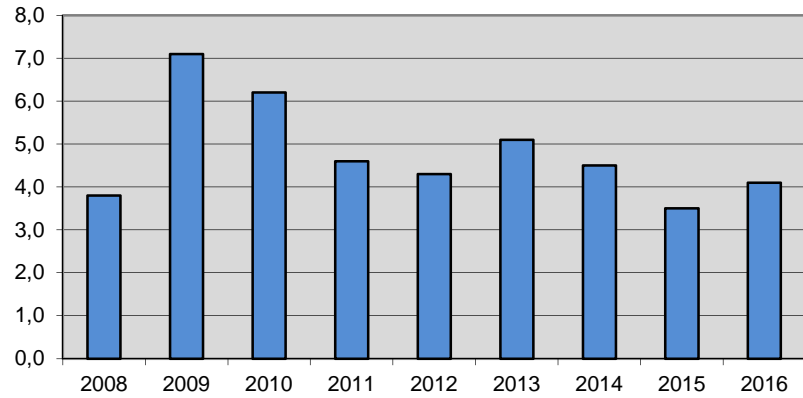

3 805
invånare
Källa: Demografen
2015

Befolkning år 2015 område 16 jämfört med kommunen (gult) Källa: Demografen

SNABBFAKTA 2016 område 16

Stadskansliet 2016-08-26

Ref. Monica.lindqvist@boras.se

Områdesfakta 16
Kristineberg

Procent öppet arbetslösa 18-24 år Kristineberg
Källa: Arbetssökande mars

Procent öppet arbetslösa 25-54 år Kristineberg
Källa: Arbetssökande mars

Procent öppet arbetslösa 55-64 år Kristineberg
Källa: Arbetssökande mars

Antal arbetslösa 18-64 år Kristineberg Källa:
Arbetssökande mars

Civilstånd Kristineberg 18 år och äldre
Källa: Befpak2015

116 erhöill
ekonomiskt bistånd i
Kristineberg 2014
(20 år och äldre)
Källa: Inkopak IEKONB2