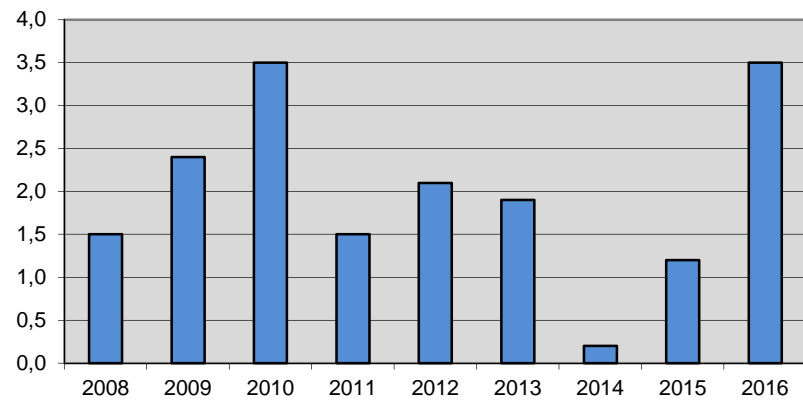

3 805
invånare
Källa: Demografen
2015

Befolkning år 2015 område 16 jämfört med kommunen (gult) Källa: Demografen

SNABBFAKTA 2016 område 16

Stadskansliet 2016-08-26

Ref. Monica.lindqvist@boras.se

Områdesfakta 16
Kristineberg

Procent öppet arbetslösa 18-24 år Kristineberg
Källa: Arbetssökande mars

Procent öppet arbetslösa 25-54 år Kristineberg
Källa: Arbetssökande mars

Procent öppet arbetslösa 55-64 år Kristineberg
Källa: Arbetssökande mars

Antal arbetslösa 18-64 år Kristineberg Källa:
Arbetssökande mars

Civilstånd Kristineberg 18 år och äldre
Källa: Befpak2015

116 erhöill
ekonomiskt bistånd i
Kristineberg 2014
(20 år och äldre)
Källa: Inkopak IEKONB2