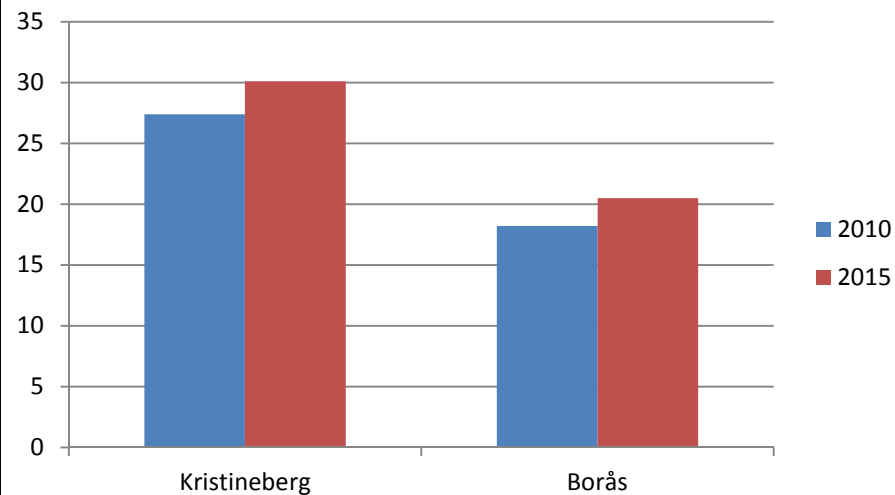

Andel utrikes födda Kristineberg jämfört
kommunen Borås Källa: Områdesbeskrivningar