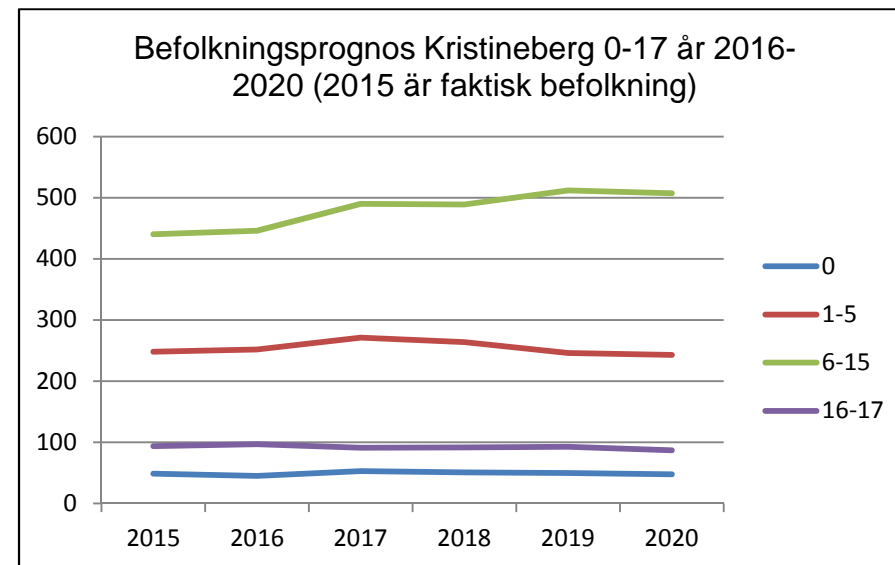

3 805
invånare
Källa: Demografen
2015

Befolkning år 2015 område 16 jämfört med kommunen (gult) Källa: Demografen

SNABBFAKTA 2016 område 16

Stadskansliet 2016-08-26

Ref. Monica.lindqvist@boras.se

Områdesfakta 16
Kristineberg

Procent öppet arbetslösa 18-24 år Kristineberg
Källa: Arbetssökande mars

Procent öppet arbetslösa 25-54 år Kristineberg
Källa: Arbetssökande mars

Procent öppet arbetslösa 55-64 år Kristineberg
Källa: Arbetssökande mars