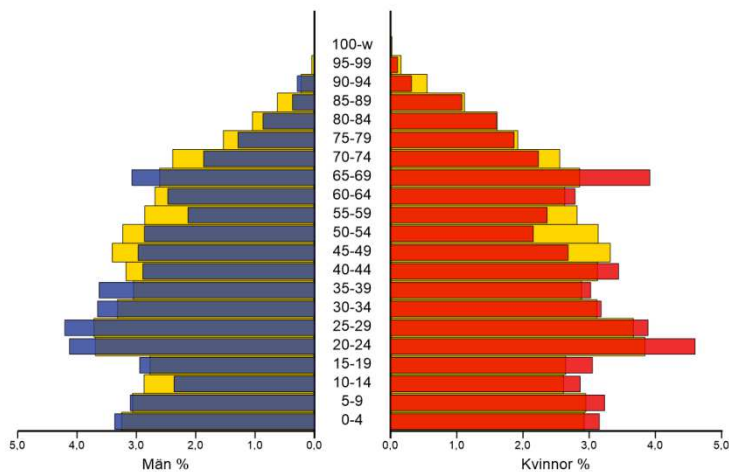

3 805
invånare
Källa: Demografen
2015

Befolkning år 2015 område 16 jämfört med kommunen (gult) Källa: Demografen

SNABBFAKTA 2016 område 16

Stadskansliet 2016-08-26

Ref. Monica.lindqvist@boras.se

Områdesfakta 16
Kristineberg

Procent öppet arbetslösa 18-24 år Kristineberg
Källa: Arbetssökande mars

Procent öppet arbetslösa 25-54 år Kristineberg
Källa: Arbetssökande mars

Procent öppet arbetslösa 55-64 år Kristineberg
Källa: Arbetssökande mars