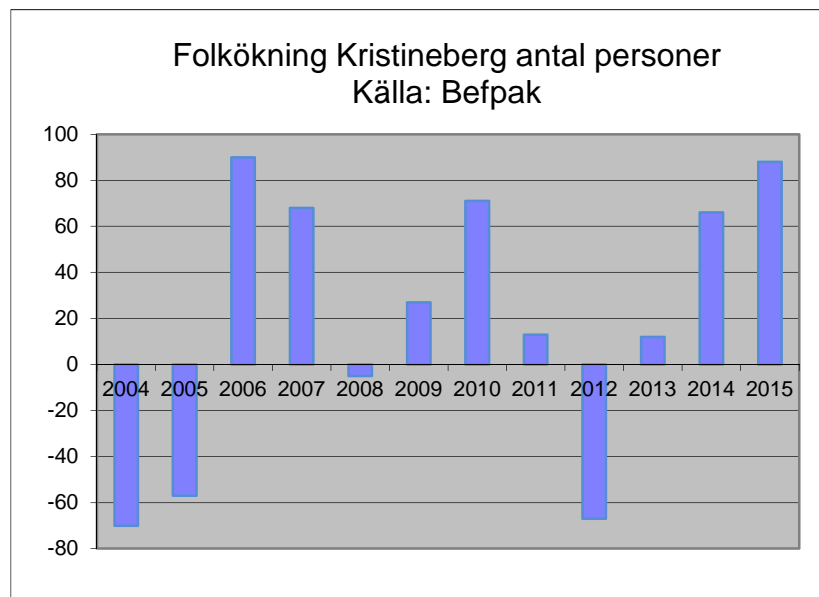

3 805
invånare
Källa: Demografen
2015

Befolkning år 2015 område 16 jämfört med kommunen (gult) Källa: Demografen

SNABBFAKTA 2016 område 16

Stadskansliet 2016-08-26

Ref. Monica.lindqvist@boras.se

Områdesfakta 16
Kristineberg

Procent öppet arbetslösa 18-24 år Kristineberg
Källa: Arbetssökande mars

Procent öppet arbetslösa 25-54 år Kristineberg
Källa: Arbetssökande mars

Procent öppet arbetslösa 55-64 år Kristineberg
Källa: Arbetssökande mars