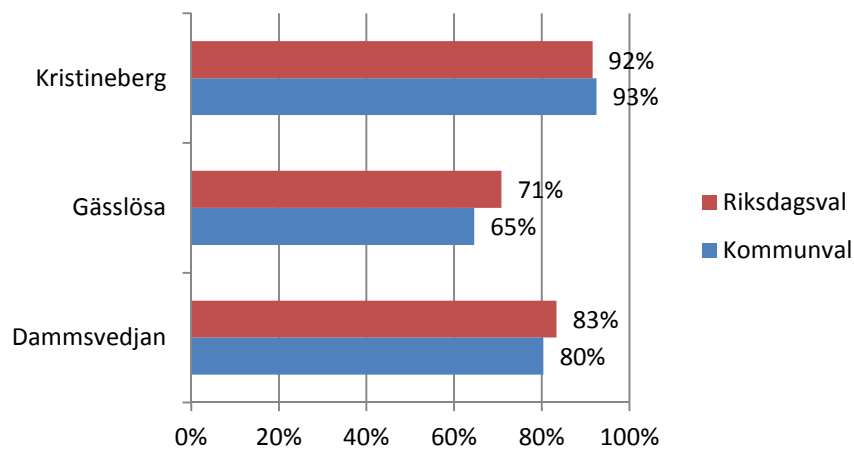

Valdeltagande procent riksdagsval och
kommunval 2014 per valdistrikt i Kristineberg
Källa: Valmyndigheten