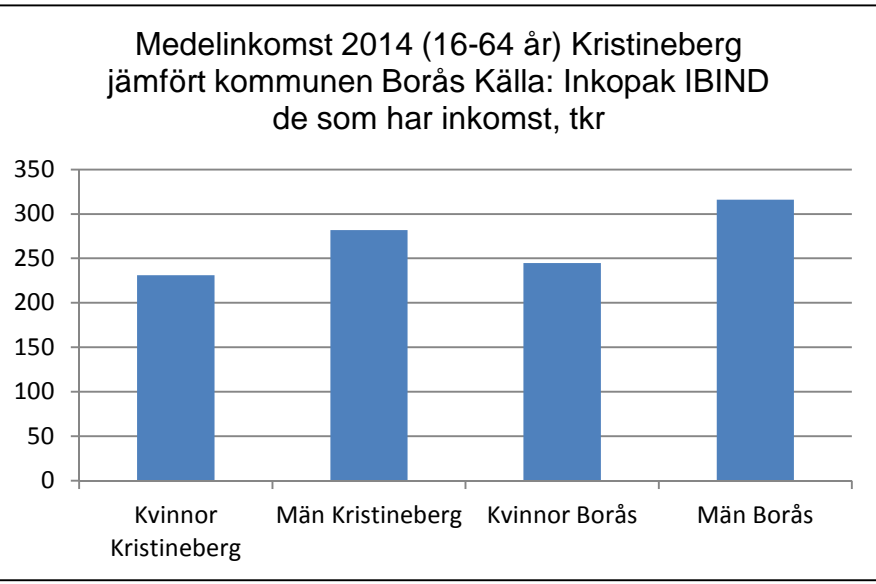

3 805
invånare
Källa: Demografen
2015

Befolkning år 2015 område 16 jämfört med kommunen (gult) Källa: Demografen

SNABBFAKTA 2016 område 16

Stadskansliet 2016-08-26

Ref. Monica.lindqvist@boras.se

Områdesfakta 16
Kristineberg

Procent öppet arbetslösa 18-24 år Kristineberg
Källa: Arbetssökande mars

Procent öppet arbetslösa 25-54 år Kristineberg
Källa: Arbetssökande mars

Procent öppet arbetslösa 55-64 år Kristineberg
Källa: Arbetssökande mars

Antal arbetslösa 18-64 år Kristineberg Källa:
Arbetssökande mars

Civilstånd Kristineberg 18 år och äldre
Källa: Befpak2015

116 erhöill
ekonomiskt bistånd i
Kristineberg 2014
(20 år och äldre)
Källa: Inkopak IEKONB2