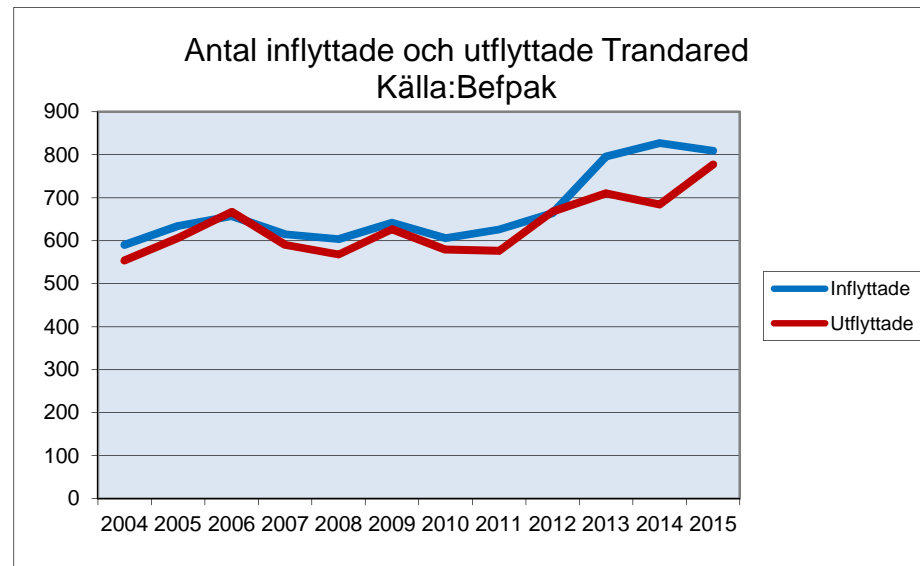

**5 835  
invånare**  
Källa:  
Demografen  
2015

Befolkning år 2015 område 22 jämfört med samtliga områden (gult) Källa: Demografen

SNABBFakta 2016 område 22  
Stadskansliet 2016-09-05  
Ref. [Monica.lindqvist@boras.se](mailto:Monica.lindqvist@boras.se)

Områdesfakta 22  
Trandared

Procent öppet arbetslösa 18-24 år Trandared  
Källa: Arbets sökande mars

Procent öppet arbetslösa 25-54 år Trandared  
Källa: Arbets sökande mars

Procent öppet arbetslösa 55-64 år Trandared  
Källa: Arbets sökande