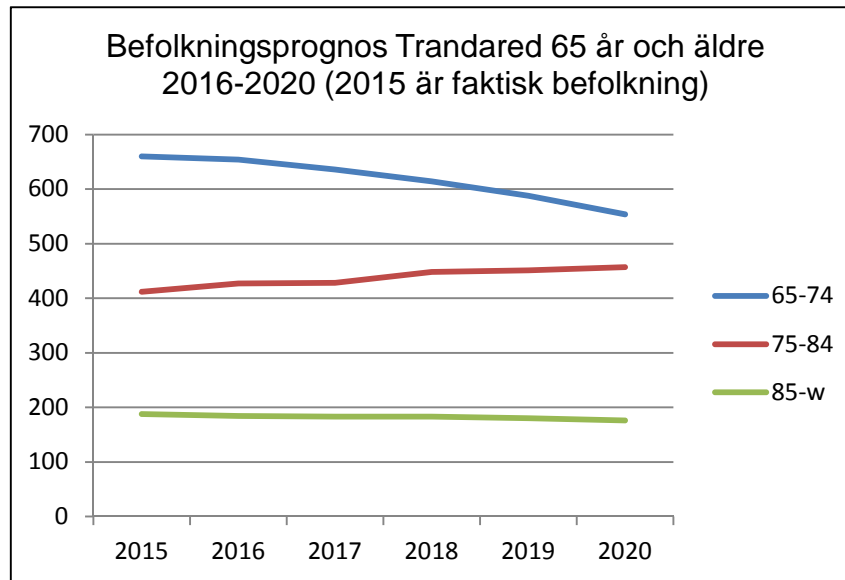

**5 835  
invånare**  
Källa:  
Demografen  
2015

Befolkning år 2015 område 22 jämfört med samtliga områden (gult) Källa: Demografen

SNABBFakta 2016 område 22  
Stadskansliet 2016-09-05  
Ref. [Monica.lindqvist@boras.se](mailto:Monica.lindqvist@boras.se)

Områdesfakta 22  
Trandared

Procent öppet arbetslösa 18-24 år Trandared  
Källa: Arbets sökande mars

Procent öppet arbetslösa 25-54 år Trandared  
Källa: Arbets sökande mars

Procent öppet arbetslösa 55-64 år Trandared  
Källa: Arbets sökande