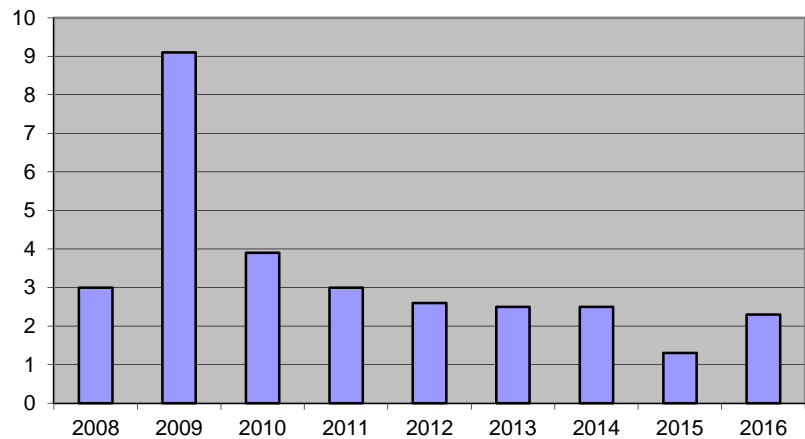

**5 835  
invånare**  
Källa:  
Demografen  
2015

Befolkning år 2015 område 22 jämfört med samtliga områden (gult) Källa: Demografen

SNABBFakta 2016 område 22  
Stadskansliet 2016-09-05  
Ref. [Monica.lindqvist@boras.se](mailto:Monica.lindqvist@boras.se)

Områdesfakta 22  
Trandared

Procent öppet arbetslösa 18-24 år Trandared  
Källa: Arbets sökande mars

Procent öppet arbetslösa 25-54 år Trandared  
Källa: Arbets sökande mars

Procent öppet arbetslösa 55-64 år Trandared  
Källa: Arbets sökande