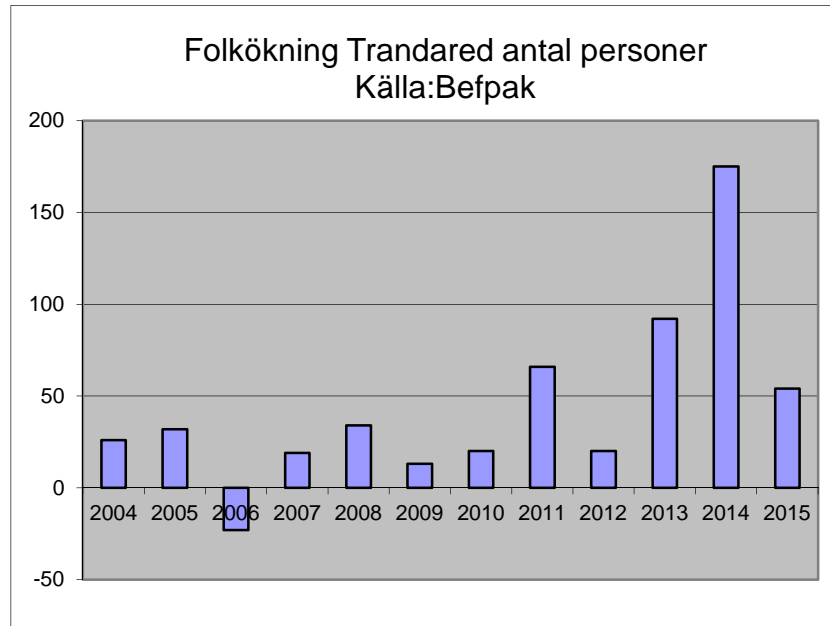

**5 835  
invånare**  
Källa:  
Demografen  
2015

Befolkning år 2015 område 22 jämfört med samtliga områden (gult) Källa: Demografen

SNABBFakta 2016 område 22  
Stadskansliet 2016-09-05  
Ref. [Monica.lindqvist@boras.se](mailto:Monica.lindqvist@boras.se)

Områdesfakta 22  
Trandared

Procent öppet arbetslösa 18-24 år Trandared  
Källa: Arbets sökande mars

Procent öppet arbetslösa 25-54 år Trandared  
Källa: Arbets sökande mars

Procent öppet arbetslösa 55-64 år Trandared  
Källa: Arbets sökande