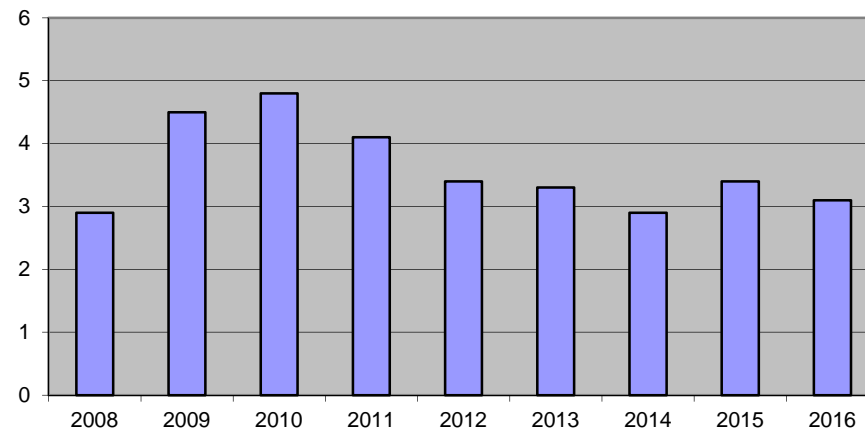

**5 835  
invånare**  
Källa:  
Demografen  
2015

Befolkning år 2015 område 22 jämfört med samtliga områden (gult) Källa: Demografen

SNABBFakta 2016 område 22  
Stadskansliet 2016-09-05  
Ref. [Monica.lindqvist@boras.se](mailto:Monica.lindqvist@boras.se)

Områdesfakta 22  
Trandared

Procent öppet arbetslösa 18-24 år Trandared  
Källa: Arbets sökande mars

Procent öppet arbetslösa 25-54 år Trandared  
Källa: Arbets sökande mars

Procent öppet arbetslösa 55-64 år Trandared  
Källa: Arbets sökande