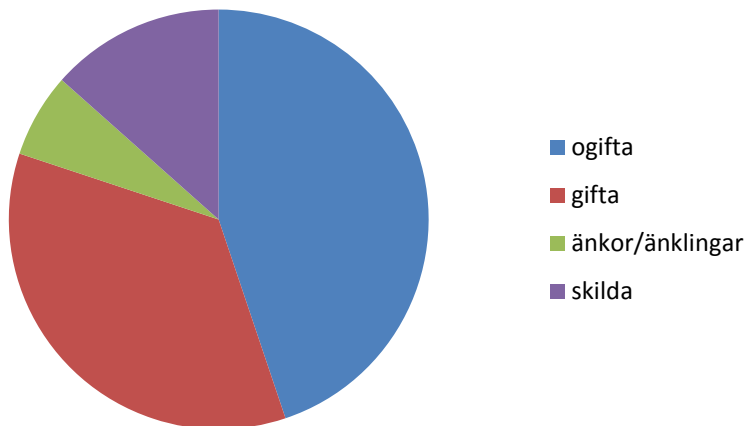

**5 835  
invånare**  
Källa:  
Demografen  
2015

Befolkning år 2015 område 22 jämfört med samtliga områden (gult) Källa: Demografen

SNABBFakta 2016 område 22  
Stadskansliet 2016-09-05  
Ref. [Monica.lindqvist@boras.se](mailto:Monica.lindqvist@boras.se)

Områdesfakta 22  
Trandared

Procent öppet arbetslösa 18-24 år Trandared  
Källa: Arbets sökande mars

Procent öppet arbetslösa 25-54 år Trandared  
Källa: Arbets sökande mars

Procent öppet arbetslösa 55-64 år Trandared  
Källa: Arbets sökande

Antal arbetslösa 18-64 år Trandared Källa:  
Arbets sökande mars

Civilstånd Trandared 18 år och äldre Källa:  
Befpak 2015

**104 erhöill  
ekonomiskt bistånd i  
Trandared 2014**  
(20 år och äldre)  
Källa: Inkopak IEKONB2