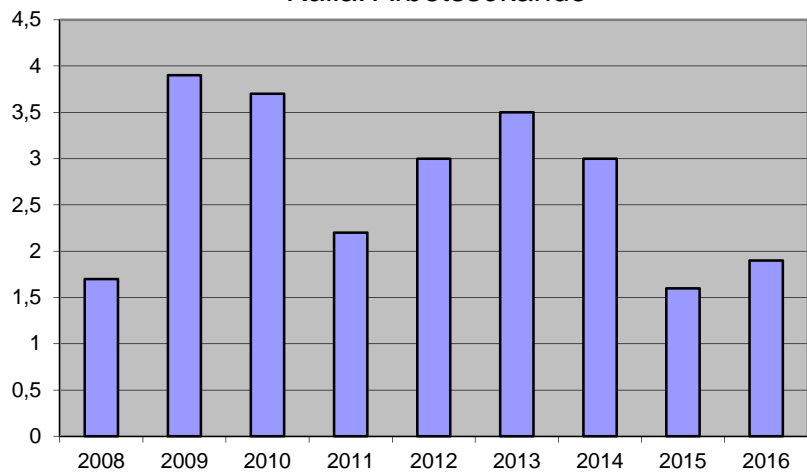

**5 835  
invånare**  
Källa:  
Demografen  
2015

Befolkning år 2015 område 22 jämfört med samtliga områden (gult) Källa: Demografen

SNABBFakta 2016 område 22  
Stadskansliet 2016-09-05  
Ref. [Monica.lindqvist@boras.se](mailto:Monica.lindqvist@boras.se)

Områdesfakta 22  
Trandared

Procent öppet arbetslösa 18-24 år Trandared  
Källa: Arbets sökande mars

Procent öppet arbetslösa 25-54 år Trandared  
Källa: Arbets sökande mars

Procent öppet arbetslösa 55-64 år Trandared  
Källa: Arbets sökande