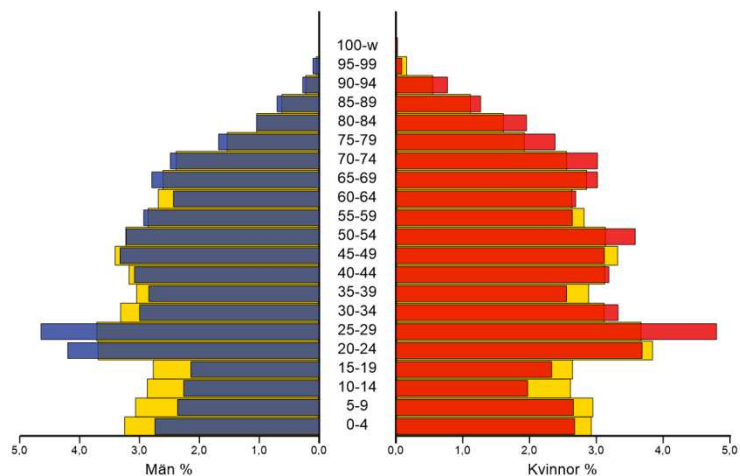

**5 835  
invånare**  
Källa:  
Demografen  
2015

Befolkning år 2015 område 22 jämfört med samtliga områden (gult) Källa: Demografen

SNABBFakta 2016 område 22  
Stadskansliet 2016-09-05  
Ref. [Monica.lindqvist@boras.se](mailto:Monica.lindqvist@boras.se)

Områdesfakta 22  
Trandared

Procent öppet arbetslösa 18-24 år Trandared  
Källa: Arbets sökande mars

Procent öppet arbetslösa 25-54 år Trandared  
Källa: Arbets sökande mars

Procent öppet arbetslösa 55-64 år Trandared  
Källa: Arbets sökande