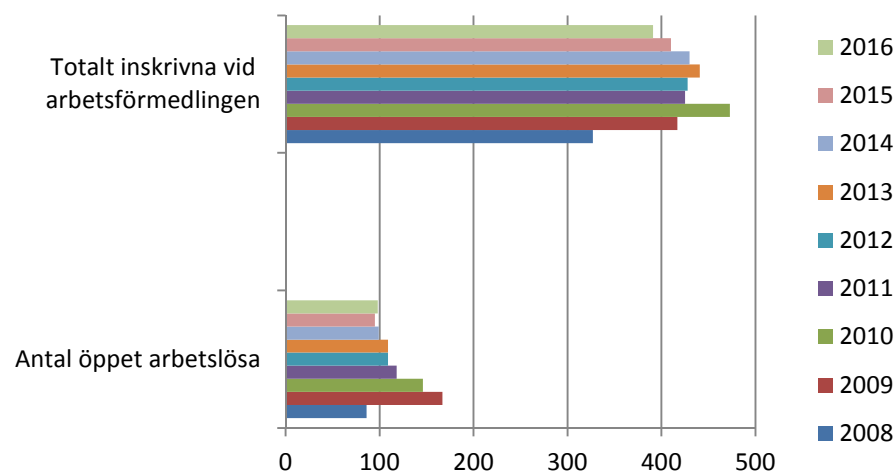

**5 835  
invånare**  
Källa:  
Demografen  
2015

Befolkning år 2015 område 22 jämfört med samtliga områden (gult) Källa: Demografen

SNABBFakta 2016 område 22  
Stadskansliet 2016-09-05  
Ref. [Monica.lindqvist@boras.se](mailto:Monica.lindqvist@boras.se)

Områdesfakta 22  
Trandared

Procent öppet arbetslösa 18-24 år Trandared  
Källa: Arbets sökande mars

Procent öppet arbetslösa 25-54 år Trandared  
Källa: Arbets sökande mars

Procent öppet arbetslösa 55-64 år Trandared  
Källa: Arbets sökande

Antal arbetslösa 18-64 år Trandared Källa:  
Arbets sökande mars

Civilstånd Trandared 18 år och äldre Källa:  
Befpak 2015

**104 erhöill  
ekonomiskt bistånd i  
Trandared 2014**  
(20 år och äldre)  
Källa: Inkopak IEKONB2