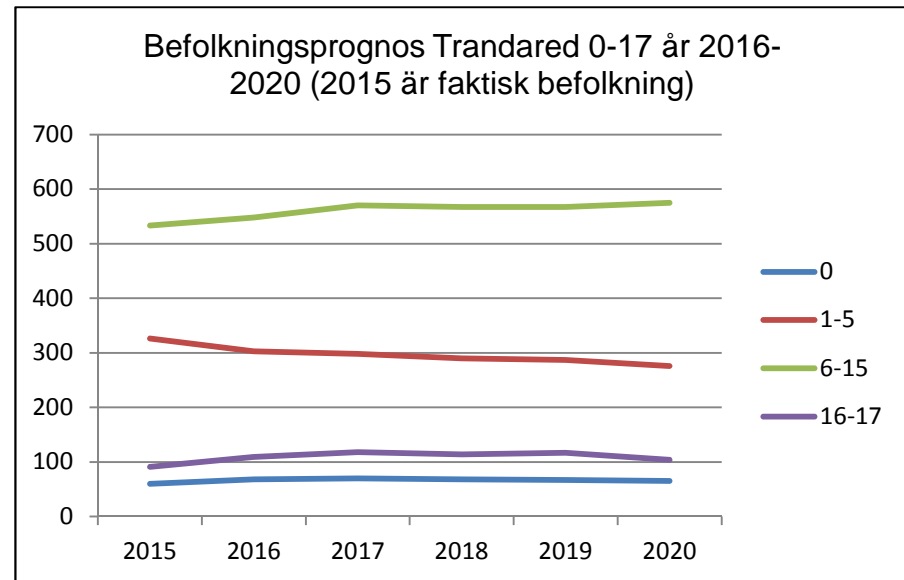

**5 835  
invånare**  
Källa:  
Demografen  
2015

Befolkning år 2015 område 22 jämfört med samtliga områden (gult) Källa: Demografen

SNABBFakta 2016 område 22  
Stadskansliet 2016-09-05  
Ref. [Monica.lindqvist@boras.se](mailto:Monica.lindqvist@boras.se)

Områdesfakta 22  
Trandared

Procent öppet arbetslösa 18-24 år Trandared  
Källa: Arbets sökande mars

Procent öppet arbetslösa 25-54 år Trandared  
Källa: Arbets sökande mars

Procent öppet arbetslösa 55-64 år Trandared  
Källa: Arbets sökande