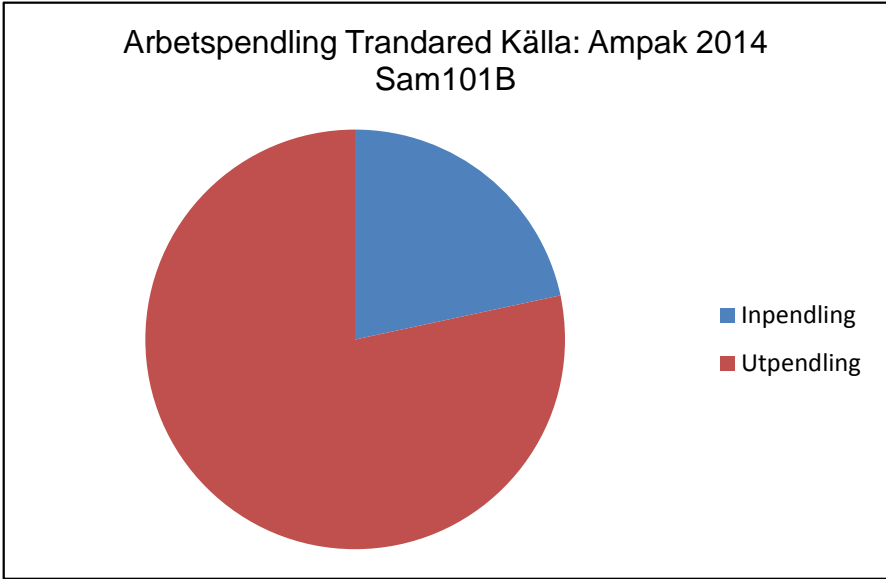

**5 835  
invånare**  
Källa:  
Demografen  
2015

Befolkning år 2015 område 22 jämfört med samtliga områden (gult) Källa: Demografen

SNABBFakta 2016 område 22  
Stadskansliet 2016-09-05  
Ref. [Monica.lindqvist@boras.se](mailto:Monica.lindqvist@boras.se)

Områdesfakta 22  
Trandared

Procent öppet arbetslösa 18-24 år Trandared  
Källa: Arbets sökande mars

Procent öppet arbetslösa 25-54 år Trandared  
Källa: Arbets sökande mars

Procent öppet arbetslösa 55-64 år Trandared  
Källa: Arbets sökande

Antal arbetslösa 18-64 år Trandared Källa:  
Arbets sökande mars

Civilstånd Trandared 18 år och äldre Källa:  
Befpak 2015

**104 erhöill  
ekonomiskt bistånd i  
Trandared 2014**  
(20 år och äldre)  
Källa: Inkopak IEKONB2