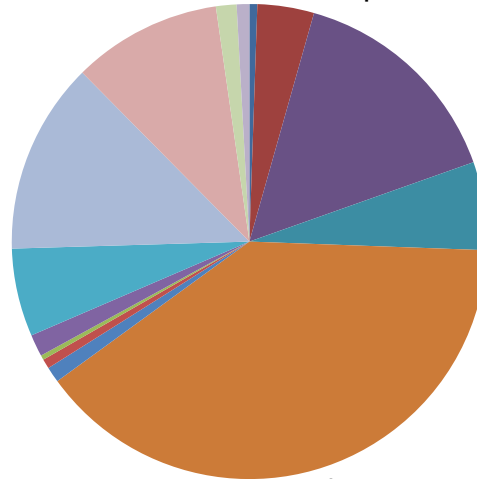

934 jobbar i verksamheter inom område
Trandared 2014 Källa: Ampak201