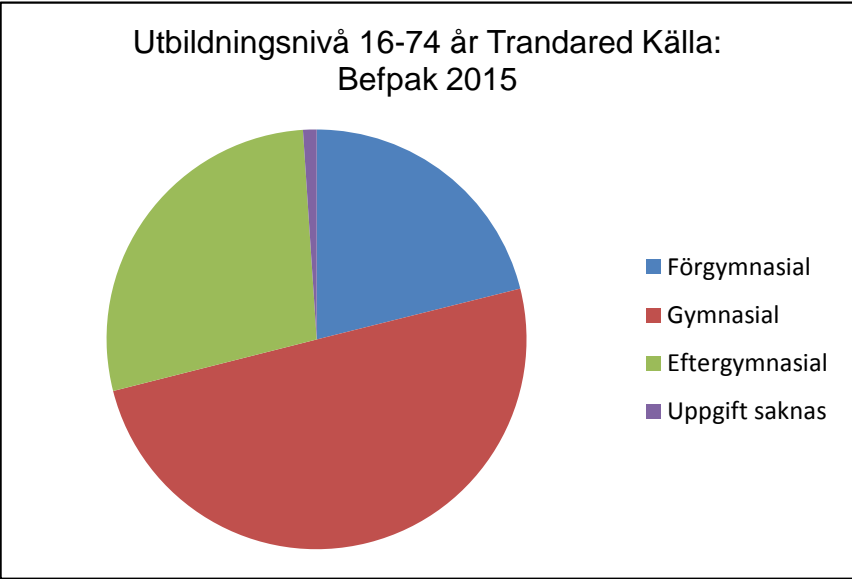

**5 835  
invånare**  
Källa:  
Demografen  
2015

Befolkning år 2015 område 22 jämfört med samtliga områden (gult) Källa: Demografen

SNABBFakta 2016 område 22  
Stadskansliet 2016-09-05  
Ref. [Monica.lindqvist@boras.se](mailto:Monica.lindqvist@boras.se)

Områdesfakta 22  
Trandared

Procent öppet arbetslösa 18-24 år Trandared  
Källa: Arbets sökande mars

Procent öppet arbetslösa 25-54 år Trandared  
Källa: Arbets sökande mars

Procent öppet arbetslösa 55-64 år Trandared  
Källa: Arbets sökande

Antal arbetslösa 18-64 år Trandared Källa:  
Arbets sökande mars

Civilstånd Trandared 18 år och äldre Källa:  
Befpak 2015

**104 erhöill  
ekonomiskt bistånd i  
Trandared 2014**  
(20 år och äldre)  
Källa: Inkopak IEKONB2