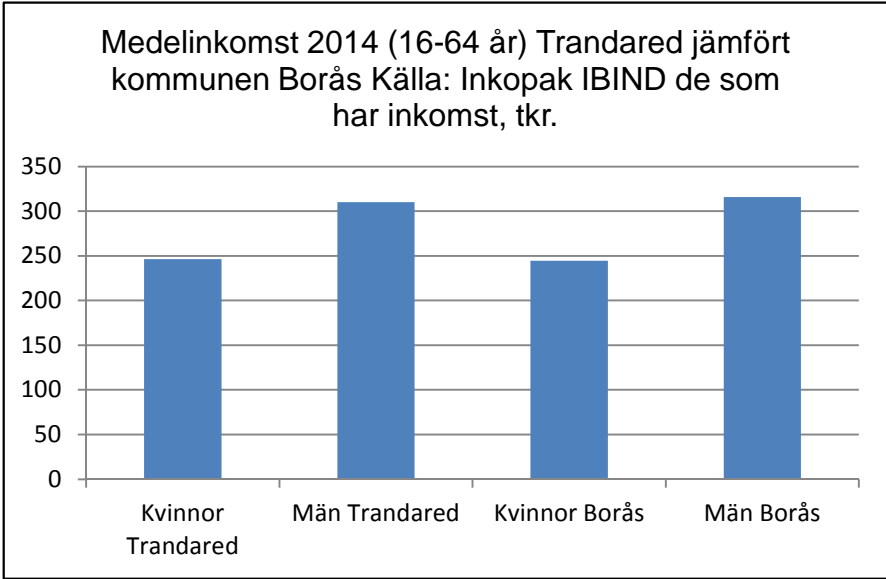

**5 835  
invånare**  
Källa:  
Demografen  
2015

Befolkning år 2015 område 22 jämfört med samtliga områden (gult) Källa: Demografen

SNABBFakta 2016 område 22  
Stadskansliet 2016-09-05  
Ref. [Monica.lindqvist@boras.se](mailto:Monica.lindqvist@boras.se)

Områdesfakta 22  
Trandared

Procent öppet arbetslösa 18-24 år Trandared  
Källa: Arbets sökande mars

Procent öppet arbetslösa 25-54 år Trandared  
Källa: Arbets sökande mars

Procent öppet arbetslösa 55-64 år Trandared  
Källa: Arbets sökande

Antal arbetslösa 18-64 år Trandared Källa:  
Arbets sökande mars

Civilstånd Trandared 18 år och äldre Källa:  
Befpak 2015

**104 erhöill  
ekonomiskt bistånd i  
Trandared 2014**  
(20 år och äldre)  
Källa: Inkopak IEKONB2