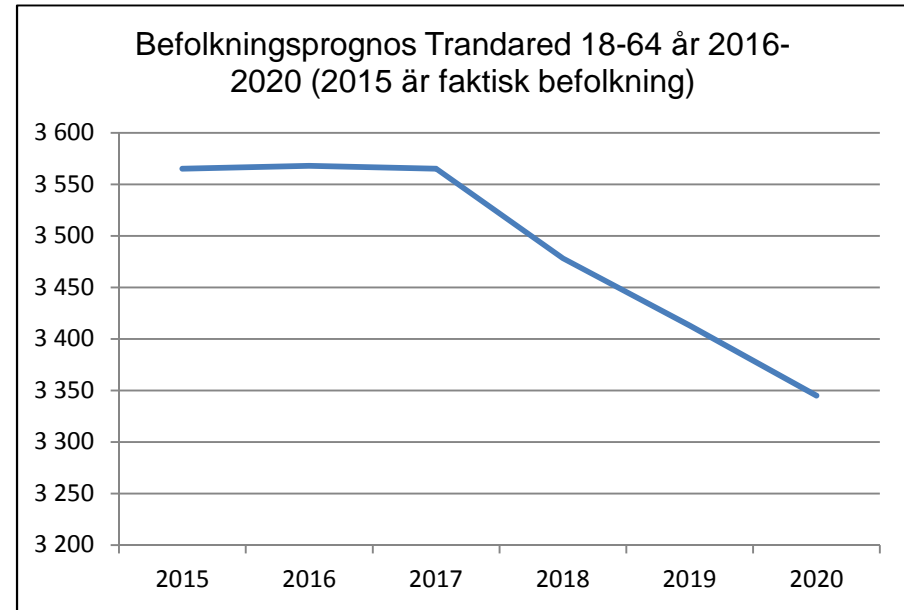

**5 835  
invånare**  
Källa:  
Demografen  
2015

Befolkning år 2015 område 22 jämfört med samtliga områden (gult) Källa: Demografen

SNABBFakta 2016 område 22  
Stadskansliet 2016-09-05  
Ref. [Monica.lindqvist@boras.se](mailto:Monica.lindqvist@boras.se)

Områdesfakta 22  
Trandared

Procent öppet arbetslösa 18-24 år Trandared  
Källa: Arbets sökande mars

Procent öppet arbetslösa 25-54 år Trandared  
Källa: Arbets sökande mars

Procent öppet arbetslösa 55-64 år Trandared  
Källa: Arbets sökande