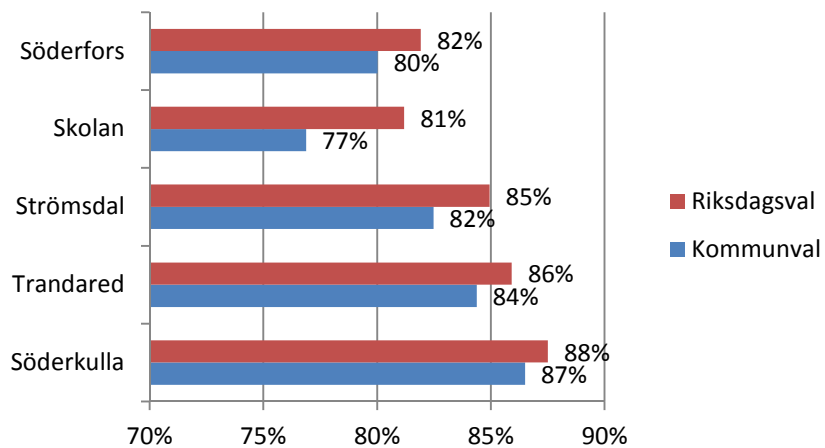

Valdeltagande procent riksdagsval och
kommunval 2014 per valdistrikt Trandared
Källa: Valmyndigheten