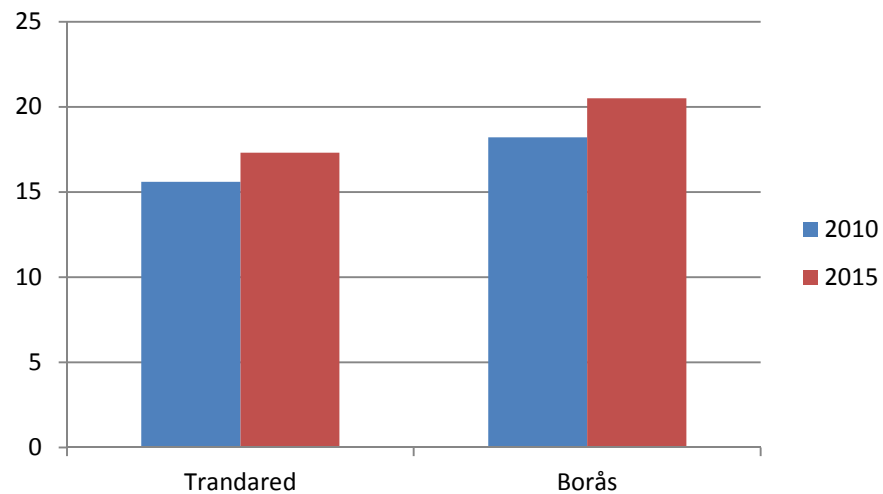

Andel utrikes födda Trandared jämfört kommunen
Borås Källa: Områdesbeskrivningar