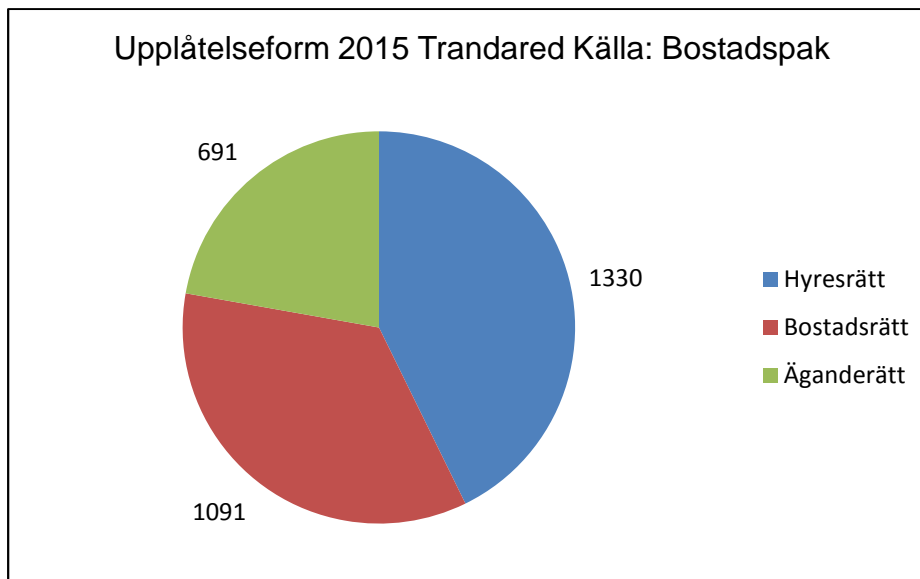

**5 835  
invånare**  
Källa:  
Demografen  
2015

Befolkning år 2015 område 22 jämfört med samtliga områden (gult) Källa: Demografen

SNABBFakta 2016 område 22  
Stadskansliet 2016-09-05  
Ref. [Monica.lindqvist@boras.se](mailto:Monica.lindqvist@boras.se)

Områdesfakta 22  
Trandared

Procent öppet arbetslösa 18-24 år Trandared  
Källa: Arbets sökande mars

Procent öppet arbetslösa 25-54 år Trandared  
Källa: Arbets sökande mars

Procent öppet arbetslösa 55-64 år Trandared  
Källa: Arbets sökande