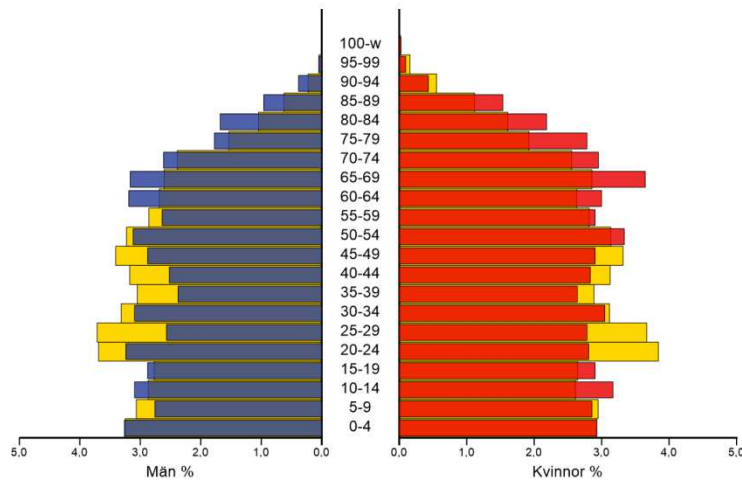

4 168 invånare

Källa: Demografen 2015

Befolkning år 2015 område 23 jämfört med samtliga områden (gult) Källa: Demografen

SNABBFAKTA 2016 område 23

Stadskansliet 2016-08-02

Ref. Monica.lindqvist@boras.se

Områdesfakta 23
Hulta

Civilstånd Hulta 18 år och äldre Källa Befpak 2015

172 erhöill ekonomiskt bistånd Hulta 2014 (20 år och äldre)
Källa: Inkopak IEKONB2

Valdeltagande procent riksdagsval och kommunval 2014 per valdistrikt i Hulta Källa: Valmyndigheten