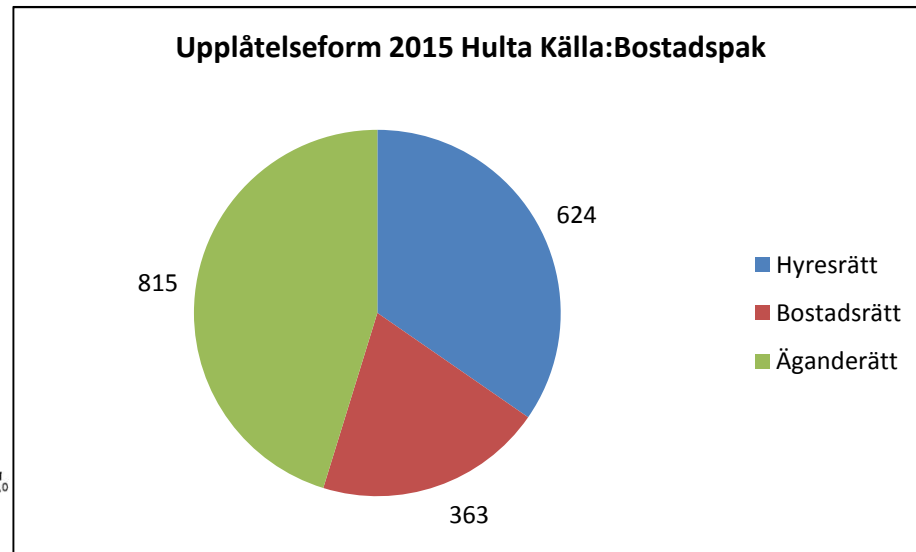

4 168 invånare

Källa: Demografen 2015

Befolkning år 2015 område 23 jämfört med samtliga områden (gult) Källa: Demografen

SNABBFAKTA 2016 område 23

Stadskansliet 2016-08-02

Ref. Monica.lindqvist@boras.se

Områdesfakta 23
Hulta

Civilstånd Hulta 18 år och äldre Källa Befpak 2015

172 erhöill ekonomiskt bistånd Hulta 2014 (20 år och äldre)
Källa: Inkopak IEKONB2

Valdeltagande procent riksdagsval och kommunval 2014 per valdistrikt i Hulta Källa: Valmyndigheten