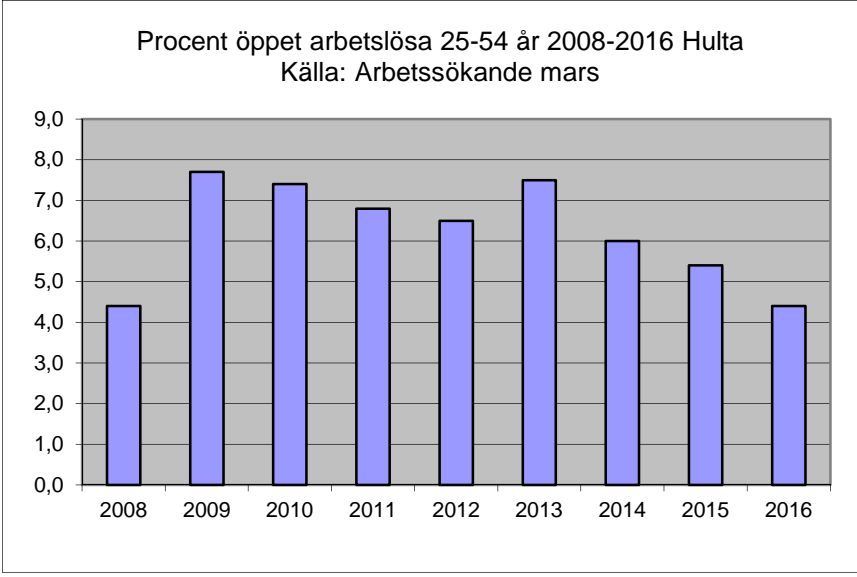

4 168 invånare

Källa: Demografen 2015

Befolkning år 2015 område 23 jämfört med samtliga områden (gult) Källa: Demografen

SNABBFAKTA 2016 område 23

Stadskansliet 2016-08-02

Ref. Monica.lindqvist@boras.se

Områdesfakta 23
Hulta

Civilstånd Hulta 18 år och äldre Källa Befpak 2015

172 erhöill ekonomiskt bistånd Hulta 2014 (20 år och äldre)
Källa: Inkopak IEKONB2

Valdeltagande procent riksdagsval och kommunval 2014 per valdistrikt i Hulta Källa: Valmyndigheten