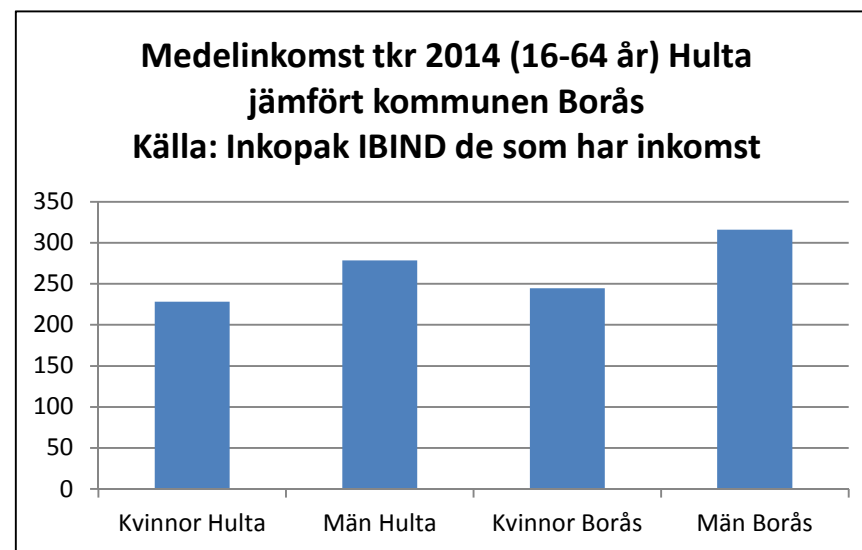

4 168 invånare

Källa: Demografen 2015

Befolkning år 2015 område 23 jämfört med samtliga områden (gult) Källa: Demografen

SNABBFAKTA 2016 område 23

Stadskansliet 2016-08-02

Ref. Monica.lindqvist@boras.se

Områdesfakta 23
Hulta

Civilstånd Hulta 18 år och äldre Källa Befpak 2015

172 erhöill ekonomiskt bistånd Hulta 2014 (20 år och äldre)
Källa: Inkopak IEKONB2

Valdeltagande procent riksdagsval och kommunval 2014 per valdistrikt i Hulta Källa: Valmyndigheten