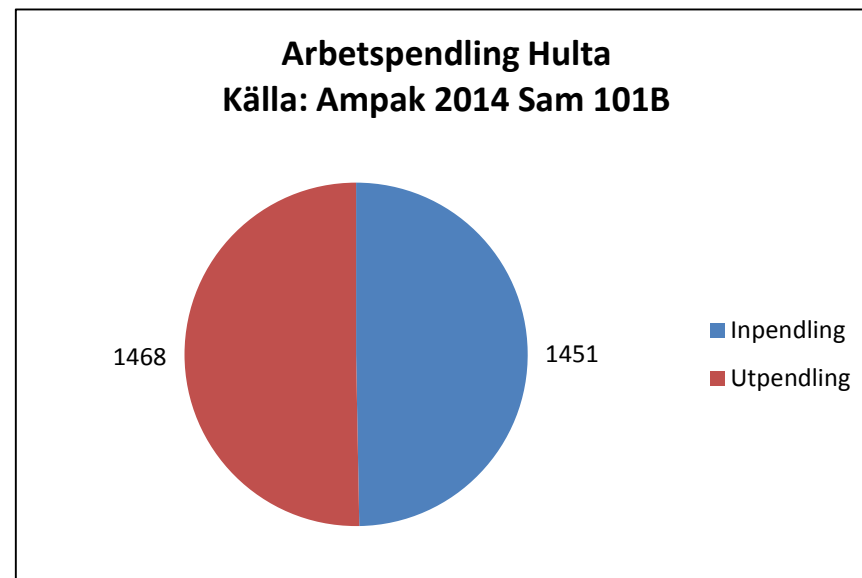

4 168 invånare

Källa: Demografen 2015

Befolkning år 2015 område 23 jämfört med samtliga områden (gult) Källa: Demografen

SNABBFAKTA 2016 område 23

Stadskansliet 2016-08-02

Ref. Monica.lindqvist@boras.se

Områdesfakta 23
Hulta

Civilstånd Hulta 18 år och äldre Källa Befpak 2015

172 erhöill ekonomiskt bistånd Hulta 2014 (20 år och äldre)
Källa: Inkopak IEKONB2

Valdeltagande procent riksdagsval och kommunval 2014 per valdistrikt i Hulta Källa: Valmyndigheten