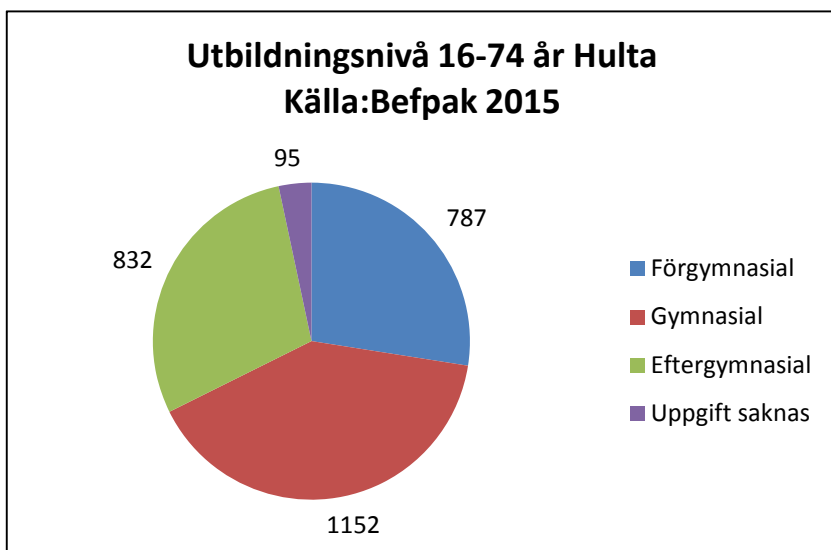

4 168 invånare

Källa: Demografen 2015

Befolkning år 2015 område 23 jämfört med samtliga områden (gult) Källa: Demografen

SNABBFAKTA 2016 område 23

Stadskansliet 2016-08-02

Ref. Monica.lindqvist@boras.se

Områdesfakta 23
Hulta

Civilstånd Hulta 18 år och äldre Källa Befpak 2015

172 erhöill ekonomiskt bistånd Hulta 2014 (20 år och äldre)
Källa: Inkopak IEKONB2

Valdeltagande procent riksdagsval och kommunval 2014 per valdistrikt i Hulta Källa: Valmyndigheten