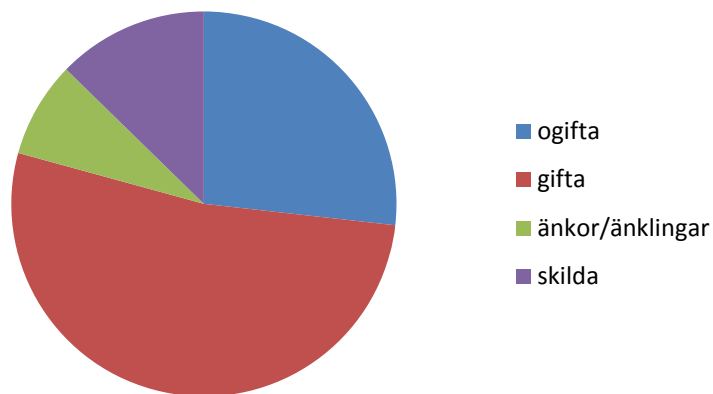

4 168 invånare

Källa: Demografen 2015

Befolkning år 2015 område 23 jämfört med samtliga områden (gult) Källa: Demografen

SNABBFAKTA 2016 område 23

Stadskansliet 2016-08-02

Ref. Monica.lindqvist@boras.se

Områdesfakta 23
Hulta

Civilstånd Hulta 18 år och äldre Källa Befpak 2015

172 erhöill ekonomiskt bistånd Hulta 2014 (20 år och äldre)
Källa: Inkopak IEKONB2

Valdeltagande procent riksdagsval och kommunval 2014 per valdistrikt i Hulta Källa: Valmyndigheten