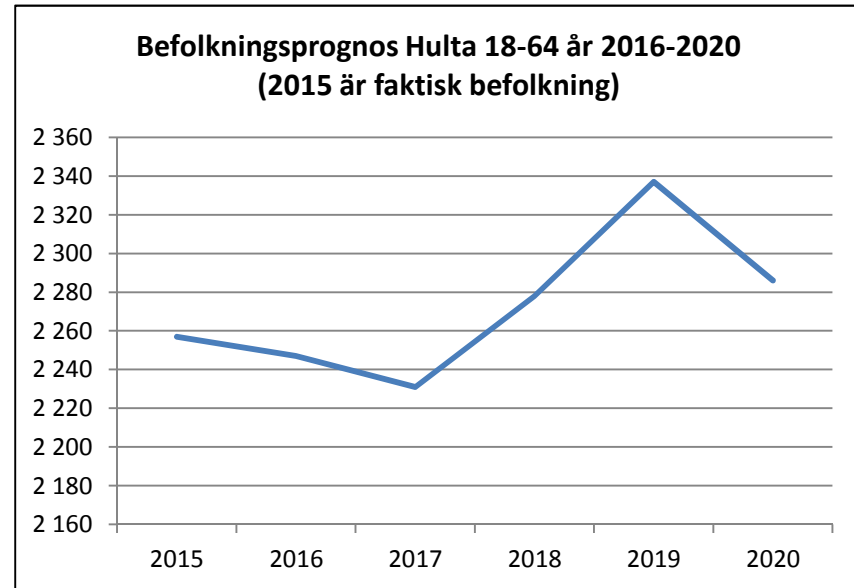

4 168 invånare

Källa: Demografen 2015

Befolkning år 2015 område 23 jämfört med samtliga områden (gult) Källa: Demografen

SNABBFAKTA 2016 område 23

Stadskansliet 2016-08-02

Ref. Monica.lindqvist@boras.se

Områdesfakta 23
Hulta

Civilstånd Hulta 18 år och äldre Källa Befpak 2015

172 erhöill ekonomiskt bistånd Hulta 2014 (20 år och äldre)
Källa: Inkopak IEKONB2

Valdeltagande procent riksdagsval och kommunval 2014 per valdistrikt i Hulta Källa: Valmyndigheten