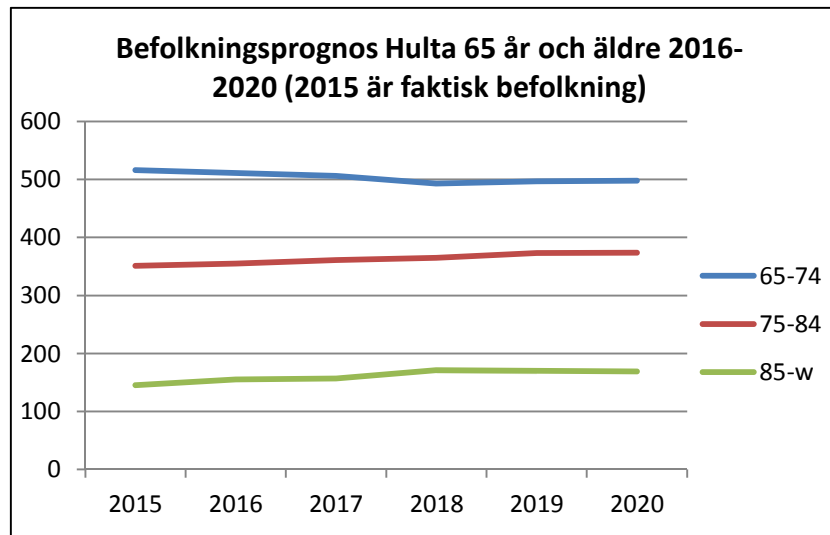

4 168 invånare

Källa: Demografen 2015

Befolkning år 2015 område 23 jämfört med samtliga områden (gult) Källa: Demografen

SNABBFAKTA 2016 område 23

Stadskansliet 2016-08-02

Ref. Monica.lindqvist@boras.se

Områdesfakta 23
Hulta

Civilstånd Hulta 18 år och äldre Källa Befpak 2015

172 erhöill ekonomiskt bistånd Hulta 2014 (20 år och äldre)
Källa: Inkopak IEKONB2

Valdeltagande procent riksdagsval och kommunval 2014 per valdistrikt i Hulta Källa: Valmyndigheten