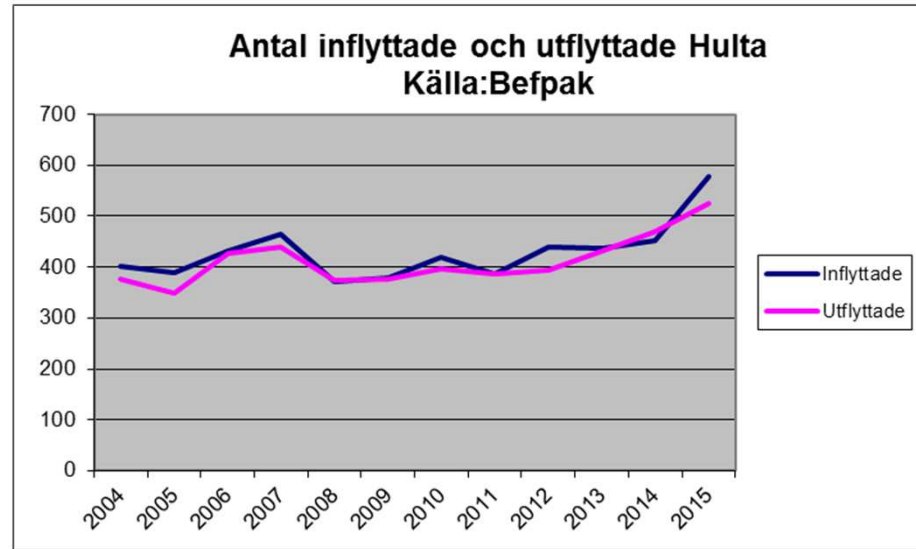

4 168 invånare

Källa: Demografen 2015

Befolkning år 2015 område 23 jämfört med samtliga områden (gult) Källa: Demografen

SNABBFAKTA 2016 område 23

Stadskansliet 2016-08-02

Ref. Monica.lindqvist@boras.se

Områdesfakta 23
Hulta

Civilstånd Hulta 18 år och äldre Källa Befpak 2015

172 erhöill ekonomiskt bistånd Hulta 2014 (20 år och äldre)
Källa: Inkopak IEKONB2

Valdeltagande procent riksdagsval och kommunval 2014 per valdistrikt i Hulta Källa: Valmyndigheten