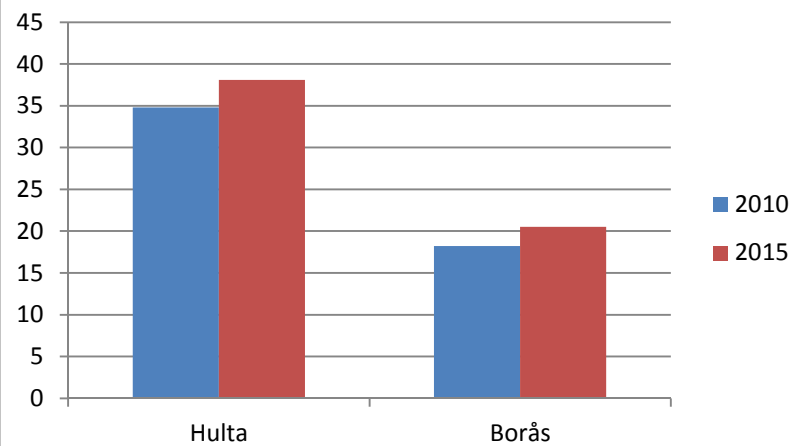

Andel utrikes födda Hulta jämfört kommunen Borås Källa: Befpak Områdesbeskrivningar