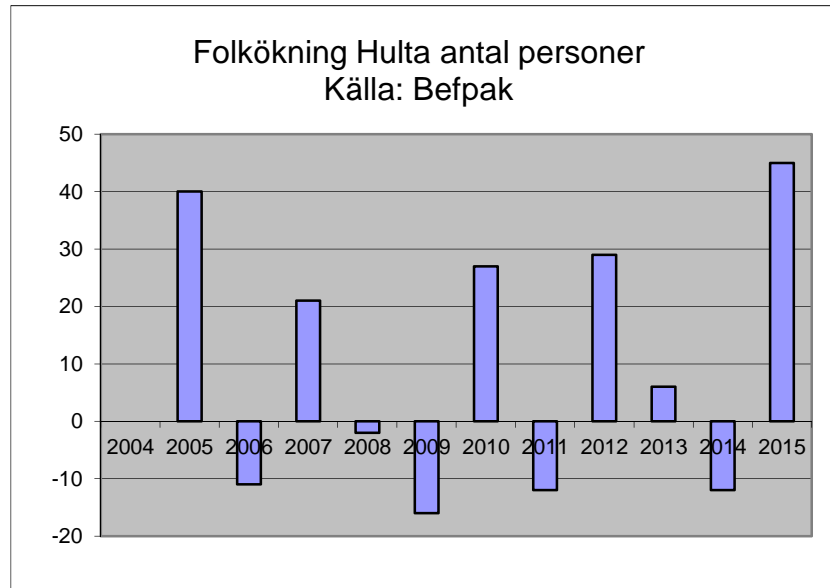

4 168 invånare

Källa: Demografen 2015

Befolkning år 2015 område 23 jämfört med samtliga områden (gult) Källa: Demografen

SNABBFAKTA 2016 område 23

Stadskansliet 2016-08-02

Ref. Monica.lindqvist@boras.se

Områdesfakta 23
Hulta

Civilstånd Hulta 18 år och äldre Källa Befpak 2015

172 erhöill ekonomiskt bistånd Hulta 2014 (20 år och äldre)
Källa: Inkopak IEKONB2

Valdeltagande procent riksdagsval och kommunval 2014 per valdistrikt i Hulta Källa: Valmyndigheten