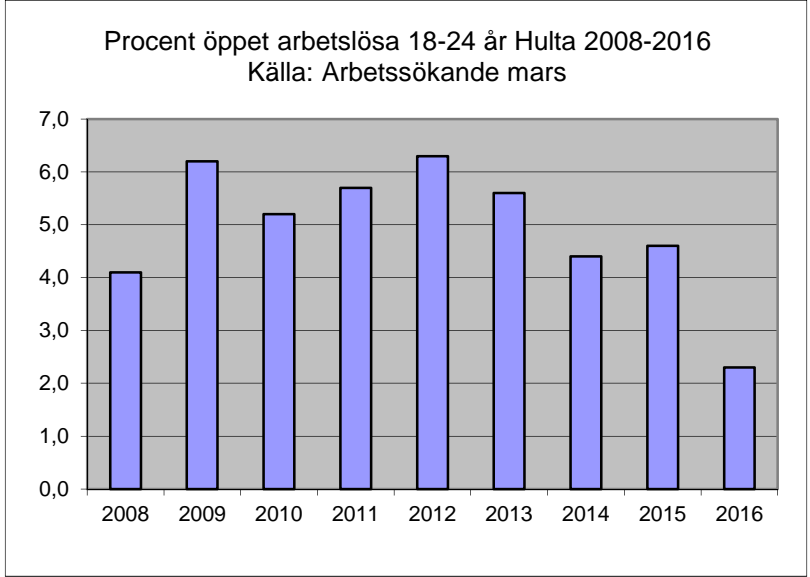

4 168 invånare

Källa: Demografen 2015

Befolkning år 2015 område 23 jämfört med samtliga områden (gult) Källa: Demografen

SNABBFAKTA 2016 område 23

Stadskansliet 2016-08-02

Ref. Monica.lindqvist@boras.se

Områdesfakta 23
Hulta

Civilstånd Hulta 18 år och äldre Källa Befpak 2015

172 erhöill ekonomiskt bistånd Hulta 2014 (20 år och äldre)
Källa: Inkopak IEKONB2

Valdeltagande procent riksdagsval och kommunval 2014 per valdistrikt i Hulta Källa: Valmyndigheten