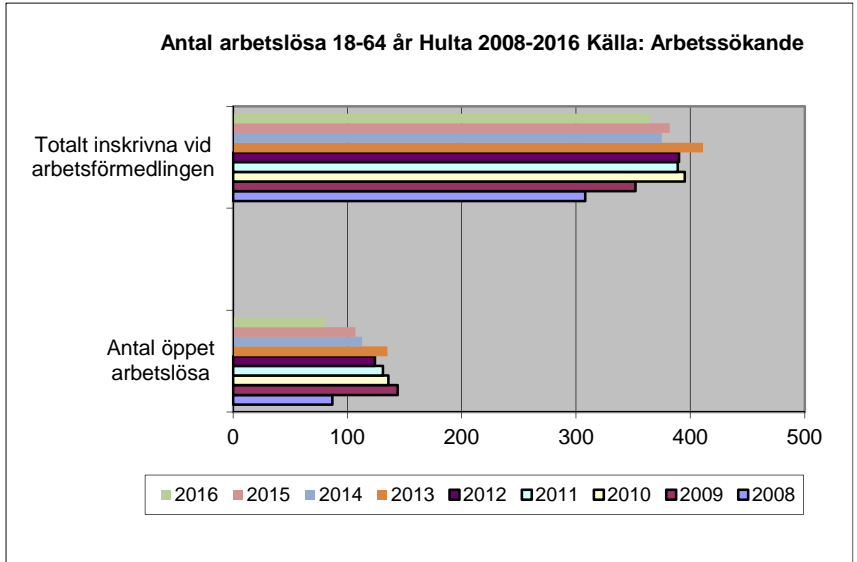

4 168 invånare

Källa: Demografen 2015

Befolkning år 2015 område 23 jämfört med samtliga områden (gult) Källa: Demografen

SNABBFAKTA 2016 område 23

Stadskansliet 2016-08-02

Ref. Monica.lindqvist@boras.se

Områdesfakta 23
Hulta

Civilstånd Hulta 18 år och äldre Källa Befpak 2015

172 erhöill ekonomiskt bistånd Hulta 2014 (20 år och äldre)
Källa: Inkopak IEKONB2

Valdeltagande procent riksdagsval och kommunval 2014 per valdistrikt i Hulta Källa: Valmyndigheten