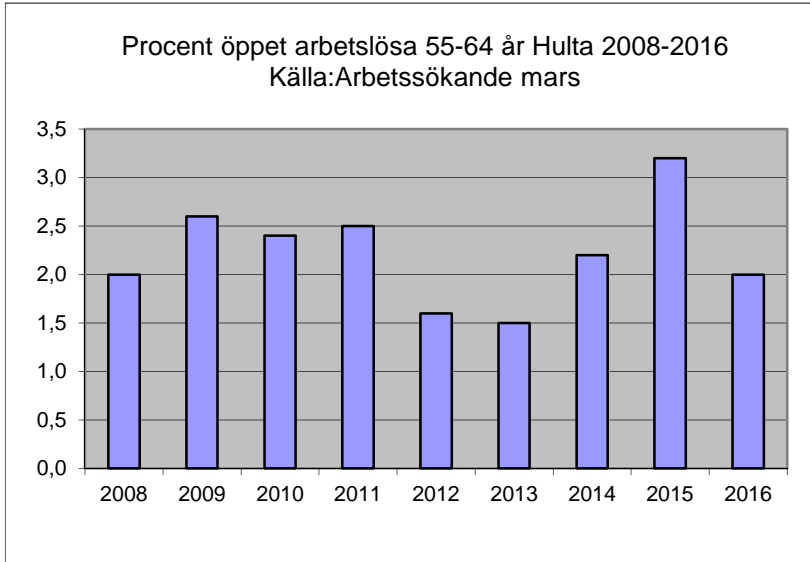

4 168 invånare

Källa: Demografen 2015

Befolkning år 2015 område 23 jämfört med samtliga områden (gult) Källa: Demografen

SNABBFAKTA 2016 område 23

Stadskansliet 2016-08-02

Ref. Monica.lindqvist@boras.se

Områdesfakta 23
Hulta

Civilstånd Hulta 18 år och äldre Källa Befpak 2015

172 erhöill ekonomiskt bistånd Hulta 2014 (20 år och äldre)
Källa: Inkopak IEKONB2

Valdeltagande procent riksdagsval och kommunval 2014 per valdistrikt i Hulta Källa: Valmyndigheten