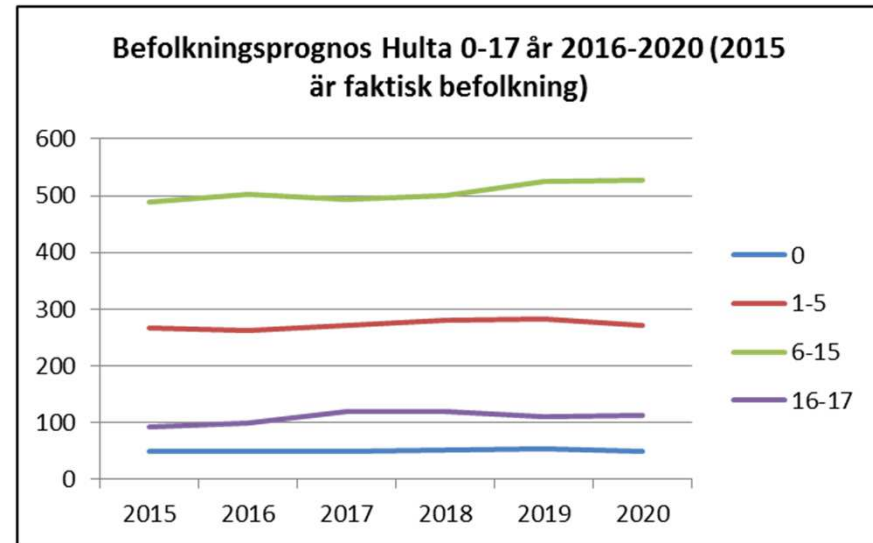

4 168 invånare

Källa: Demografen 2015

Befolkning år 2015 område 23 jämfört med samtliga områden (gult) Källa: Demografen

SNABBFAKTA 2016 område 23

Stadskansliet 2016-08-02

Ref. Monica.lindqvist@boras.se

Områdesfakta 23
Hulta

Civilstånd Hulta 18 år och äldre Källa Befpak 2015

172 erhöill ekonomiskt bistånd Hulta 2014 (20 år och äldre)
Källa: Inkopak IEKONB2

Valdeltagande procent riksdagsval och kommunval 2014 per valdistrikt i Hulta Källa: Valmyndigheten