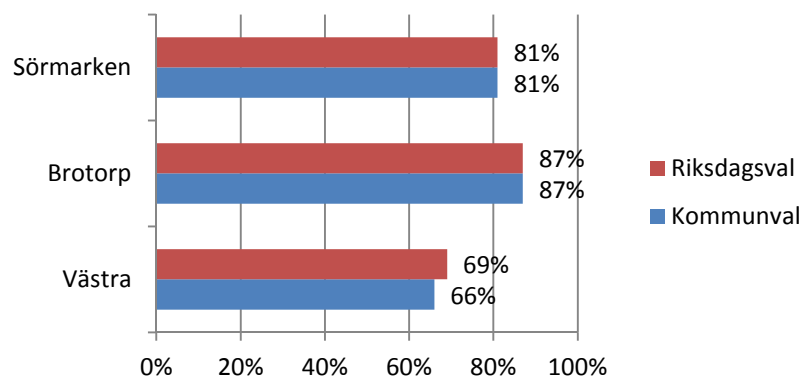

4 168 invånare

Källa: Demografen 2015

Befolkning år 2015 område 23 jämfört med samtliga områden (gult) Källa: Demografen

SNABBFAKTA 2016 område 23

Stadskansliet 2016-08-02

Ref. Monica.lindqvist@boras.se

Områdesfakta 23
Hulta

Civilstånd Hulta 18 år och äldre Källa Befpak 2015

172 erhöill ekonomiskt bistånd Hulta 2014 (20 år och äldre)
Källa: Inkopak IEKONB2

Valdeltagande procent riksdagsval och kommunval 2014 per valdistrikt i Hulta Källa: Valmyndigheten