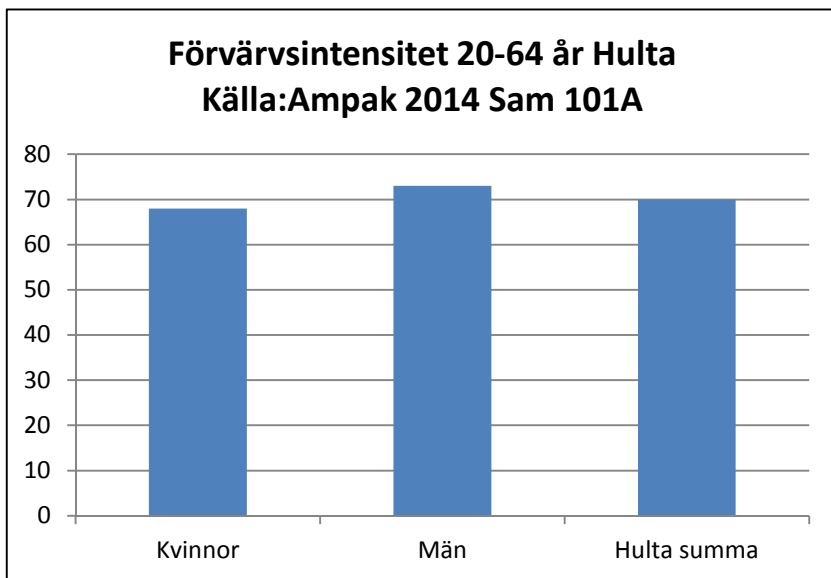

4 168 invånare

Källa: Demografen 2015

Befolkning år 2015 område 23 jämfört med samtliga områden (gult) Källa: Demografen

SNABBFAKTA 2016 område 23

Stadskansliet 2016-08-02

Ref. Monica.lindqvist@boras.se

Områdesfakta 23
Hulta

Civilstånd Hulta 18 år och äldre Källa Befpak 2015

172 erhöill ekonomiskt bistånd Hulta 2014 (20 år och äldre)
Källa: Inkopak IEKONB2

Valdeltagande procent riksdagsval och kommunval 2014 per valdistrikt i Hulta Källa: Valmyndigheten