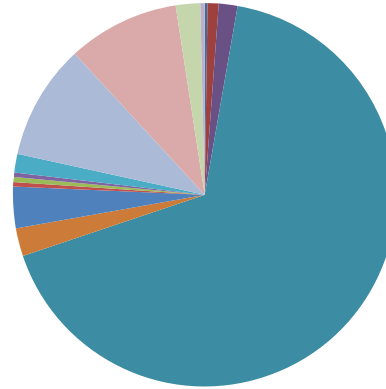

Civilstånd Hulta 18 år och äldre Källa Befpak 2015

172 erhöill ekonomiskt bistånd Hulta 2014 (20 år och äldre)
Källa: Inkopak IEKONB2

Valdeltagande procent riksdagsval och kommunval 2014 per valdistrikt i Hulta Källa: Valmyndigheten

Andel utrikes födda Hulta jämfört kommunen Borås Källa: Befpak Områdesbeskrivningar

Vid Sörmarksgårdens förskola

Ohälsotal Hulta

Index 131
(Kommun=100)

Källa: Ohälsodata 2015

Bostäder vid Hulta torg

1604 jobbar i verksamheter inom område Hulta 2014 Källa: Ampak 201