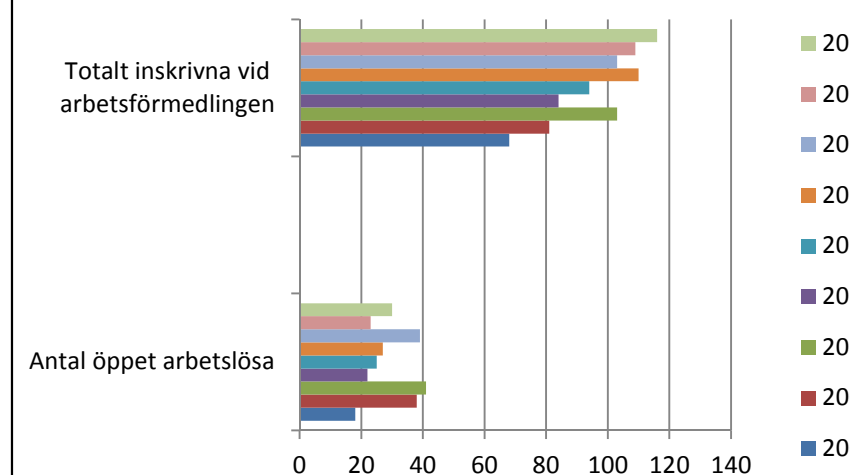

**1 333**  
**invånare**  
Källa:  
Demografen  
2015

Befolkning år 2015 område 25 jämfört med samtliga områden(gult)Källa:Demografen

SNABBFakta 2016 område 25  
Stadskansliet 2016-11-16  
Ref. [Monica.lindqvist@boras.se](mailto:Monica.lindqvist@boras.se)

Områdesfakta 25  
Östermalm

Procent öppet arbetslösa 18-24 år Östermalm  
Källa:Arbetssökande

Procent öppet arbetslösa 25-54 år Östermalm,  
Källa:Arbetssökande

Procent öppet arbetslösa 55-64 år Östermalm  
Källa:Arbetssökande

Antal arbetslösa 18-64 år Östermalm Källa:  
Arbetssökande

Civilstånd Östermalm 18 år och äldre  
Källa: Befpak2015

**34 erhö**  
**ekonomiskt bistånd i**  
**Östermalm 2014**  
(20 år och äldre)  
Källa: Inkopak IEKONB2