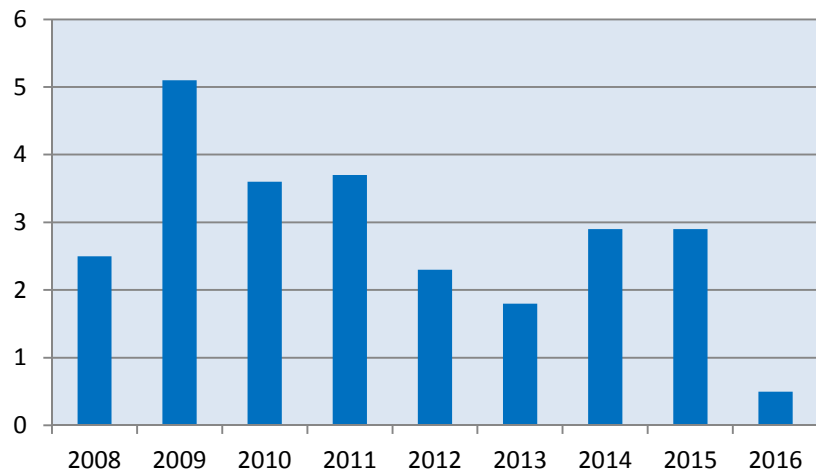

**1 333**  
**invånare**  
Källa:  
Demografen  
2015

Befolkning år 2015 område 25 jämfört med samtliga områden(gult)Källa:Demografen

SNABBFakta 2016 område 25  
Stadskansliet 2016-11-16  
Ref. [Monica.lindqvist@boras.se](mailto:Monica.lindqvist@boras.se)

Områdesfakta 25  
Östermalm

Procent öppet arbetslösa 18-24 år Östermalm  
Källa:Arbetssökande

Procent öppet arbetslösa 25-54 år Östermalm,  
Källa:Arbetssökande

Procent öppet arbetslösa 55-64 år Östermalm  
Källa:Arbetssökande