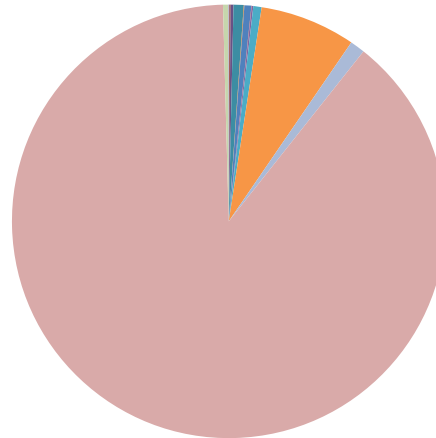

## Ohälsotal Östermalm

Index 93  
(Kommun=100)

Källa: Ohälsodata 2015

Lekplats Kondoren

Foto: Dag Ekelund

4761 jobbar i verksamheter inom område  
Östermalm 2014 Källa: Ampak 201

- Jordbruk, skogsbruk och fiske
- Tillverkning och utvinning
- Energi och miljö
- Byggverksamhet
- Handel
- Transport
- Hotell och restauranger
- Information och kommunikation
- Kreditinstitut och försäkringsbolag
- Fastighetsverksamhet
- Företagstjänster
- Civila myndigheter och försvaret
- Utbildning
- Vård och omsorg
- Personliga och kulturella tjänster, m.m
- Okänd bransch