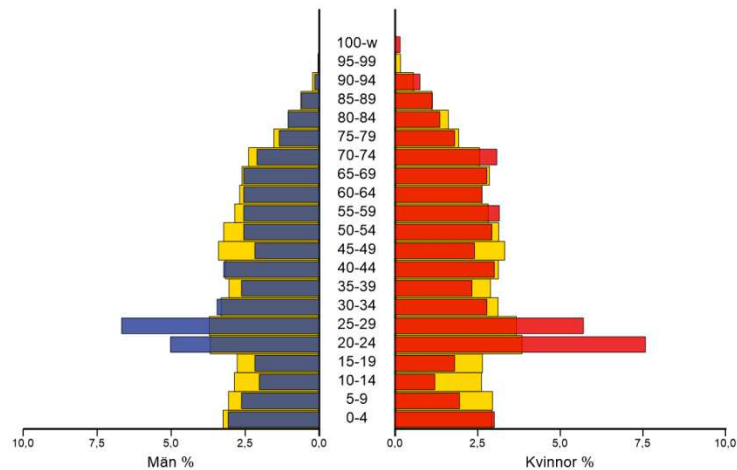

**1 333**  
**invånare**  
Källa:  
Demografen  
2015

Befolkning år 2015 område 25 jämfört med samtliga områden(gult)Källa:Demografen

SNABBFakta 2016 område 25  
Stadskansliet 2016-11-16  
Ref. [Monica.lindqvist@boras.se](mailto:Monica.lindqvist@boras.se)

Områdesfakta 25  
Östermalm

Procent öppet arbetslösa 18-24 år Östermalm  
Källa:Arbetssökande

Procent öppet arbetslösa 25-54 år Östermalm,  
Källa:Arbetssökande

Procent öppet arbetslösa 55-64 år Östermalm  
Källa:Arbetssökande