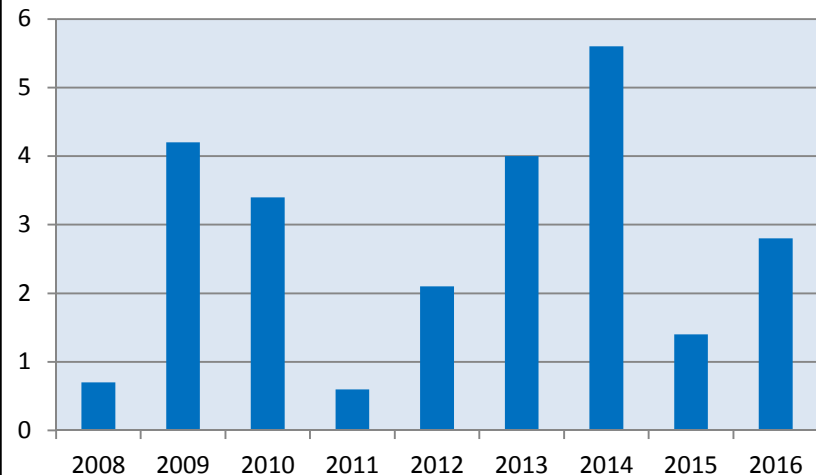

**1 333**  
**invånare**  
Källa:  
Demografen  
2015

Befolkning år 2015 område 25 jämfört med samtliga områden(gult)Källa:Demografen

SNABBFakta 2016 område 25  
Stadskansliet 2016-11-16  
Ref. [Monica.lindqvist@boras.se](mailto:Monica.lindqvist@boras.se)

Områdesfakta 25  
Östermalm

Procent öppet arbetslösa 18-24 år Östermalm  
Källa:Arbetssökande

Procent öppet arbetslösa 25-54 år Östermalm,  
Källa:Arbetssökande

Procent öppet arbetslösa 55-64 år Östermalm  
Källa:Arbetssökande

Antal arbetslösa 18-64 år Östermalm Källa:  
Arbetssökande

Civilstånd Östermalm 18 år och äldre  
Källa: Befpak2015

**34 erhö**  
**ekonomiskt bistånd i**  
**Östermalm 2014**  
(20 år och äldre)  
Källa: Inkopak IEKONB2