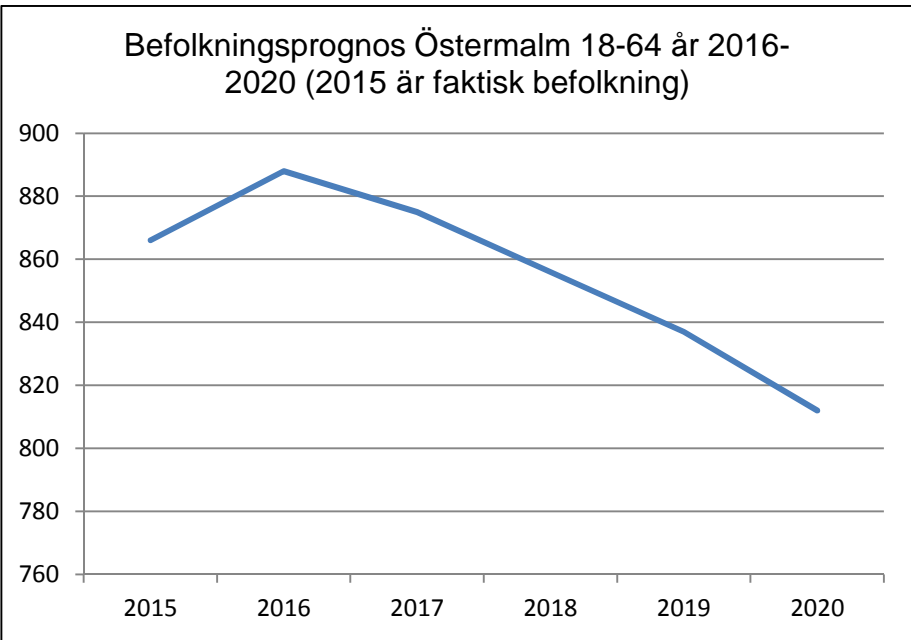

**1 333**  
**invånare**  
Källa:  
Demografen  
2015

Befolkning år 2015 område 25 jämfört med samtliga områden(gult)Källa:Demografen

SNABBFakta 2016 område 25  
Stadskansliet 2016-11-16  
Ref. [Monica.lindqvist@boras.se](mailto:Monica.lindqvist@boras.se)

Områdesfakta 25  
Östermalm

Procent öppet arbetslösa 18-24 år Östermalm  
Källa:Arbetssökande

Procent öppet arbetslösa 25-54 år Östermalm,  
Källa:Arbetssökande

Procent öppet arbetslösa 55-64 år Östermalm  
Källa:Arbetssökande