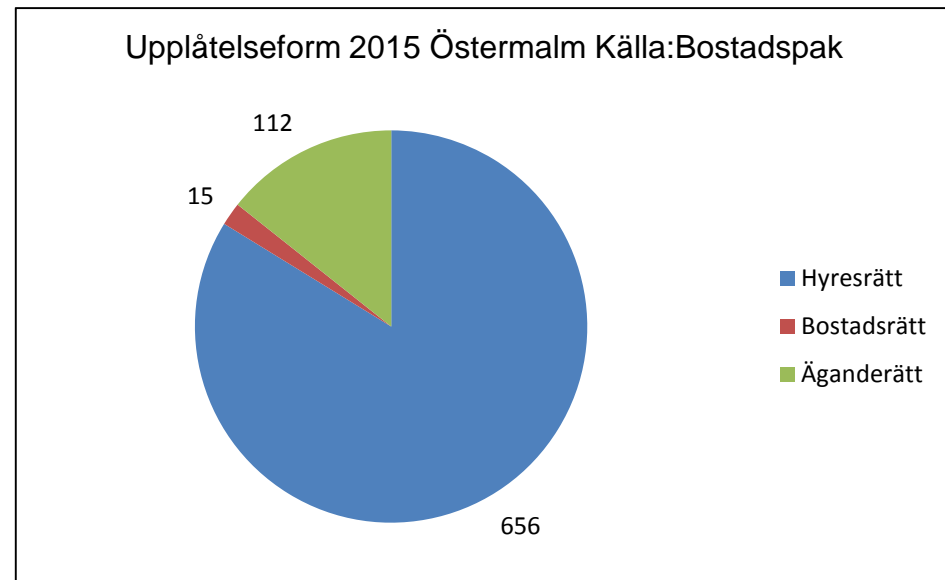

**1 333**  
**invånare**  
Källa:  
Demografen  
2015

Befolkning år 2015 område 25 jämfört med samtliga områden(gult)Källa:Demografen

SNABBFakta 2016 område 25  
Stadskansliet 2016-11-16  
Ref. [Monica.lindqvist@boras.se](mailto:Monica.lindqvist@boras.se)

Områdesfakta 25  
Östermalm

Procent öppet arbetslösa 18-24 år Östermalm  
Källa:Arbetssökande

Procent öppet arbetslösa 25-54 år Östermalm,  
Källa:Arbetssökande

Procent öppet arbetslösa 55-64 år Östermalm  
Källa:Arbetssökande

Antal arbetslösa 18-64 år Östermalm Källa:  
Arbetssökande

Civilstånd Östermalm 18 år och äldre  
Källa: Befpak2015

**34 erhö**  
**ekonomiskt bistånd i**  
**Östermalm 2014**  
(20 år och äldre)  
Källa: Inkopak IEKONB2