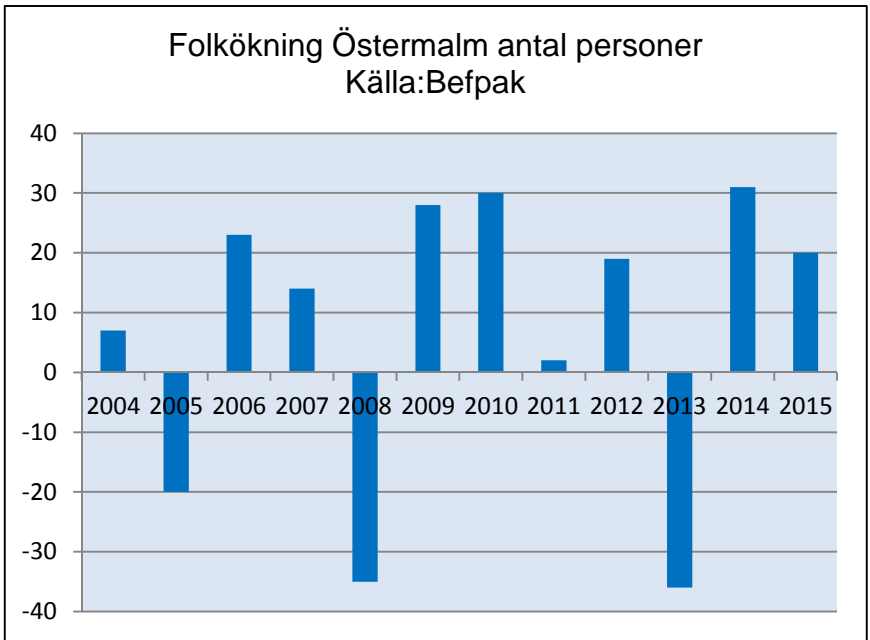

**1 333**  
**invånare**  
Källa:  
Demografen  
2015

Befolkning år 2015 område 25 jämfört med samtliga områden(gult)Källa:Demografen

SNABBFakta 2016 område 25  
Stadskansliet 2016-11-16  
Ref. [Monica.lindqvist@boras.se](mailto:Monica.lindqvist@boras.se)

Områdesfakta 25  
Östermalm

Procent öppet arbetslösa 18-24 år Östermalm  
Källa:Arbetssökande

Procent öppet arbetslösa 25-54 år Östermalm,  
Källa:Arbetssökande

Procent öppet arbetslösa 55-64 år Östermalm  
Källa:Arbetssökande