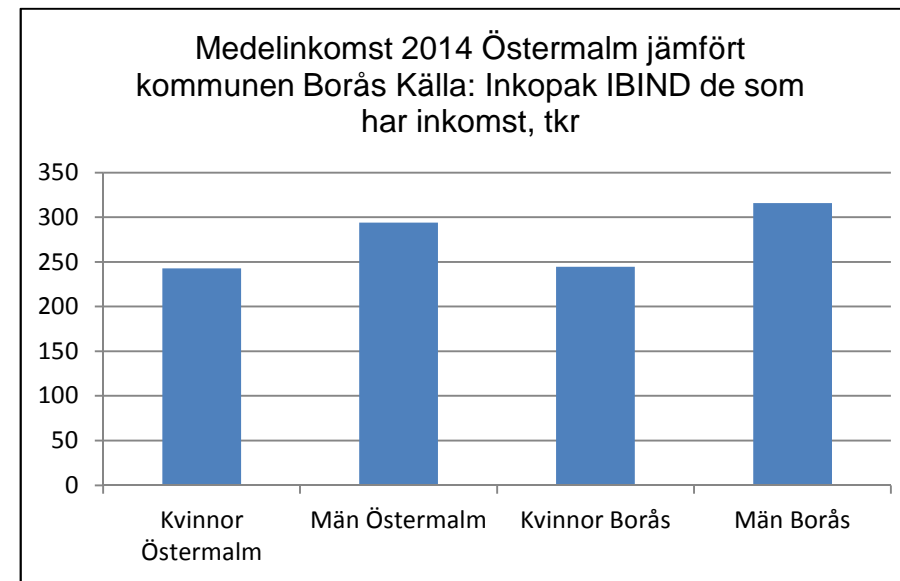

**1 333**  
**invånare**  
Källa:  
Demografen  
2015

Befolkning år 2015 område 25 jämfört med samtliga områden(gult)Källa:Demografen

SNABBFakta 2016 område 25  
Stadskansliet 2016-11-16  
Ref. [Monica.lindqvist@boras.se](mailto:Monica.lindqvist@boras.se)

Områdesfakta 25  
Östermalm

Procent öppet arbetslösa 18-24 år Östermalm  
Källa:Arbetssökande

Procent öppet arbetslösa 25-54 år Östermalm,  
Källa:Arbetssökande

Procent öppet arbetslösa 55-64 år Östermalm  
Källa:Arbetssökande

Antal arbetslösa 18-64 år Östermalm Källa:  
Arbetssökande

Civilstånd Östermalm 18 år och äldre  
Källa: Befpak2015

**34 erhö**  
**ekonomiskt bistånd i**  
**Östermalm 2014**  
(20 år och äldre)  
Källa: Inkopak IEKONB2