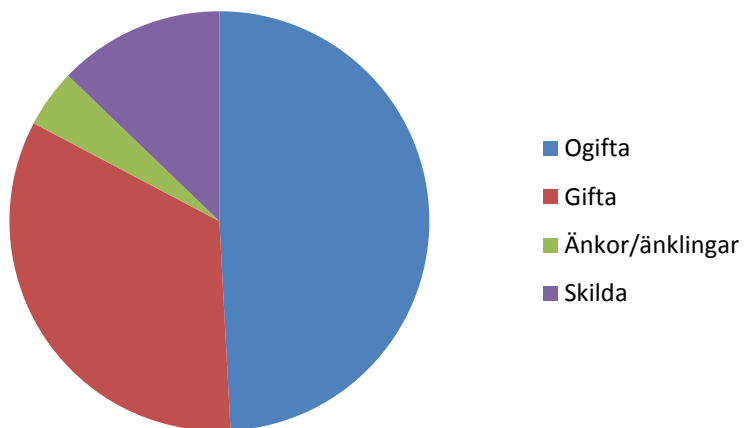

**1 333**  
**invånare**  
Källa:  
Demografen  
2015

Befolkning år 2015 område 25 jämfört med samtliga områden(gult)Källa:Demografen

SNABBFakta 2016 område 25  
Stadskansliet 2016-11-16  
Ref. [Monica.lindqvist@boras.se](mailto:Monica.lindqvist@boras.se)

Områdesfakta 25  
Östermalm

Procent öppet arbetslösa 18-24 år Östermalm  
Källa:Arbetssökande

Procent öppet arbetslösa 25-54 år Östermalm,  
Källa:Arbetssökande

Procent öppet arbetslösa 55-64 år Östermalm  
Källa:Arbetssökande

Antal arbetslösa 18-64 år Östermalm Källa:  
Arbetssökande

Civilstånd Östermalm 18 år och äldre  
Källa: Befpak2015

**34 erhö**  
**ekonomiskt bistånd i**  
**Östermalm 2014**  
(20 år och äldre)  
Källa: Inkopak IEKONB2