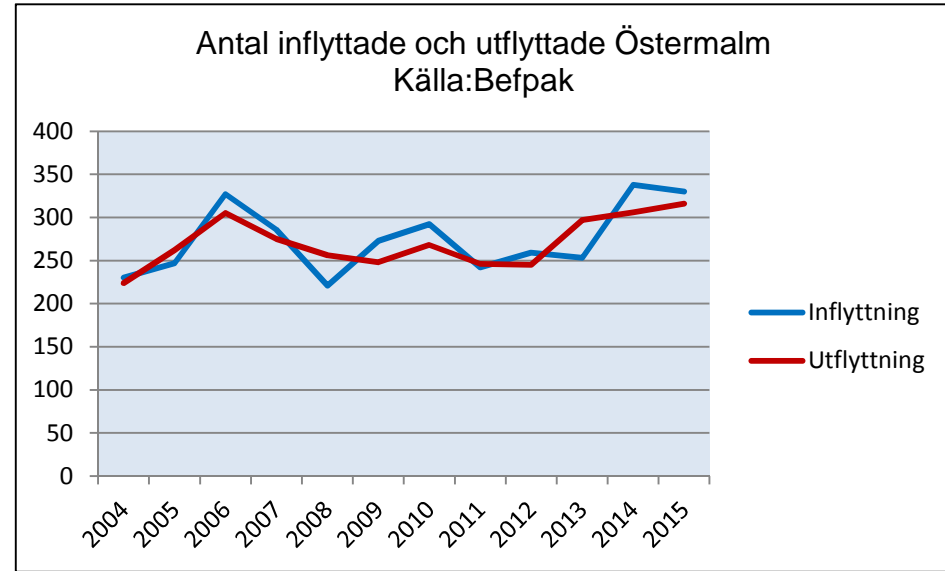

**1 333**  
**invånare**  
Källa:  
Demografen  
2015

Befolkning år 2015 område 25 jämfört med samtliga områden(gult)Källa:Demografen

SNABBFakta 2016 område 25  
Stadskansliet 2016-11-16  
Ref. [Monica.lindqvist@boras.se](mailto:Monica.lindqvist@boras.se)

Områdesfakta 25  
Östermalm

Procent öppet arbetslösa 18-24 år Östermalm  
Källa:Arbetssökande

Procent öppet arbetslösa 25-54 år Östermalm,  
Källa:Arbetssökande

Procent öppet arbetslösa 55-64 år Östermalm  
Källa:Arbetssökande