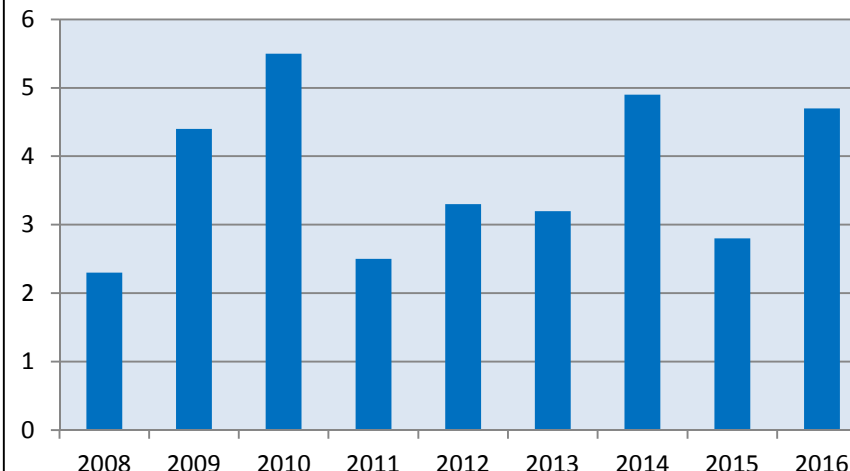

**1 333**  
**invånare**  
Källa:  
Demografen  
2015

Befolkning år 2015 område 25 jämfört med samtliga områden(gult)Källa:Demografen

SNABBFakta 2016 område 25  
Stadskansliet 2016-11-16  
Ref. [Monica.lindqvist@boras.se](mailto:Monica.lindqvist@boras.se)

Områdesfakta 25  
Östermalm

Procent öppet arbetslösa 18-24 år Östermalm  
Källa:Arbetssökande

Procent öppet arbetslösa 25-54 år Östermalm,  
Källa:Arbetssökande

Procent öppet arbetslösa 55-64 år Östermalm  
Källa:Arbetssökande