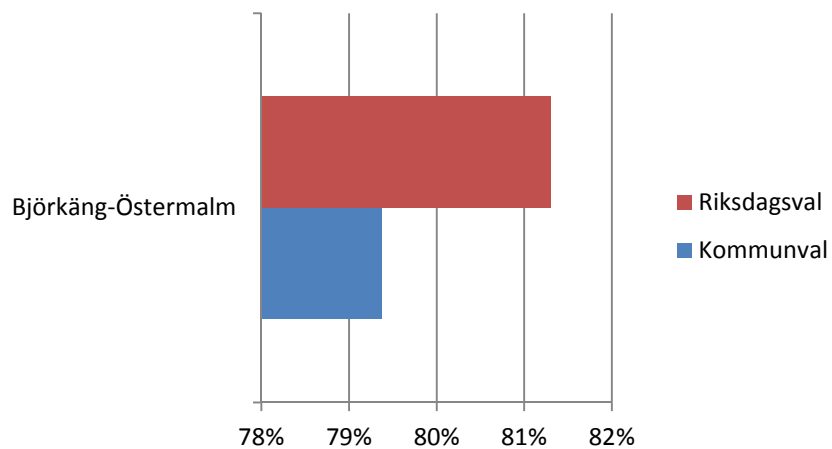

Valdeltagande procent riksdagsval och kommunval 2014 per valdistrikt Östermalm
Källa: Valmyndigheten