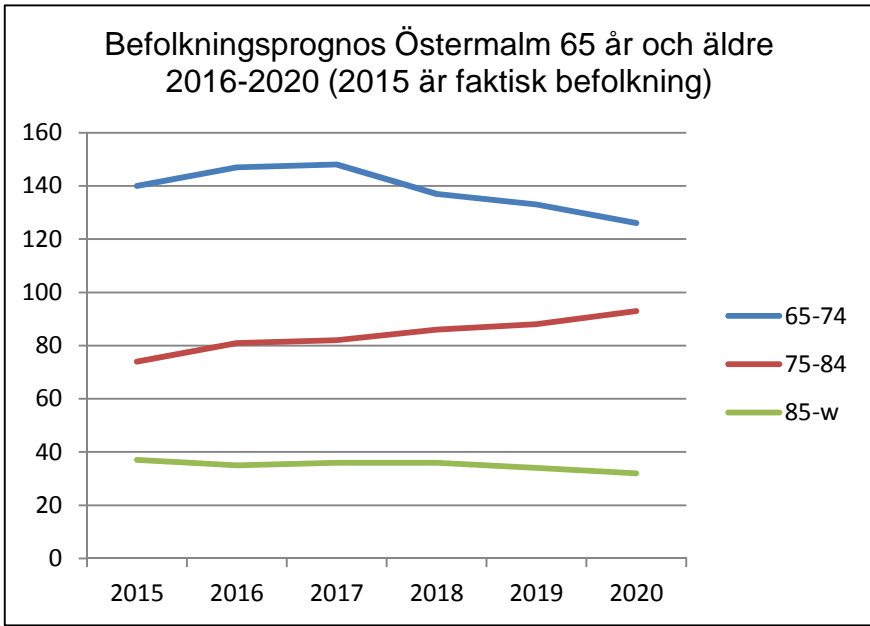

**1 333**  
**invånare**  
Källa:  
Demografen  
2015

Befolkning år 2015 område 25 jämfört med samtliga områden(gult)Källa:Demografen

SNABBFakta 2016 område 25  
Stadskansliet 2016-11-16  
Ref. [Monica.lindqvist@boras.se](mailto:Monica.lindqvist@boras.se)

Områdesfakta 25  
Östermalm

Procent öppet arbetslösa 18-24 år Östermalm  
Källa:Arbetssökande

Procent öppet arbetslösa 25-54 år Östermalm,  
Källa:Arbetssökande

Procent öppet arbetslösa 55-64 år Östermalm  
Källa:Arbetssökande