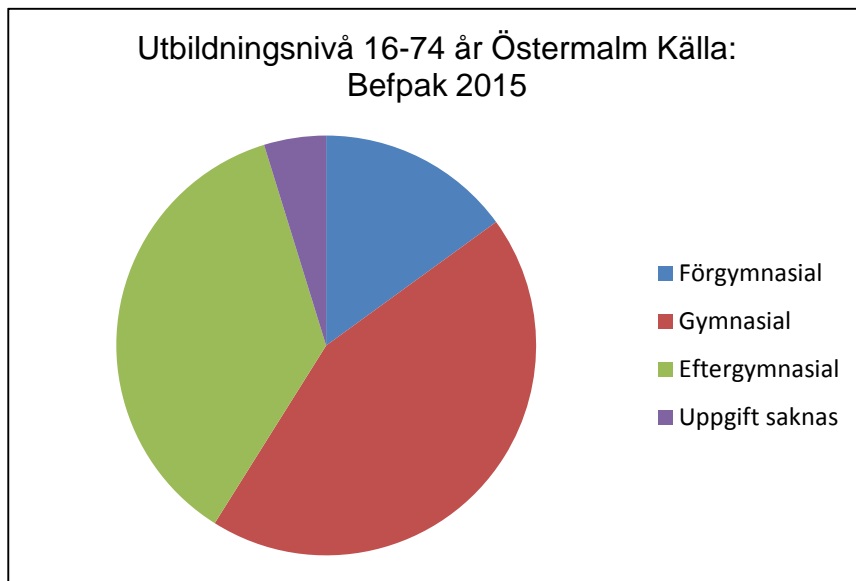

**1 333**  
**invånare**  
Källa:  
Demografen  
2015

Befolkning år 2015 område 25 jämfört med samtliga områden(gult)Källa:Demografen

SNABBFakta 2016 område 25  
Stadskansliet 2016-11-16  
Ref. [Monica.lindqvist@boras.se](mailto:Monica.lindqvist@boras.se)

Områdesfakta 25  
Östermalm

Procent öppet arbetslösa 18-24 år Östermalm  
Källa:Arbetssökande

Procent öppet arbetslösa 25-54 år Östermalm,  
Källa:Arbetssökande

Procent öppet arbetslösa 55-64 år Östermalm  
Källa:Arbetssökande

Antal arbetslösa 18-64 år Östermalm Källa:  
Arbetssökande

Civilstånd Östermalm 18 år och äldre  
Källa: Befpak2015

**34 erhö**  
**ekonomiskt bistånd i**  
**Östermalm 2014**  
(20 år och äldre)  
Källa: Inkopak IEKONB2