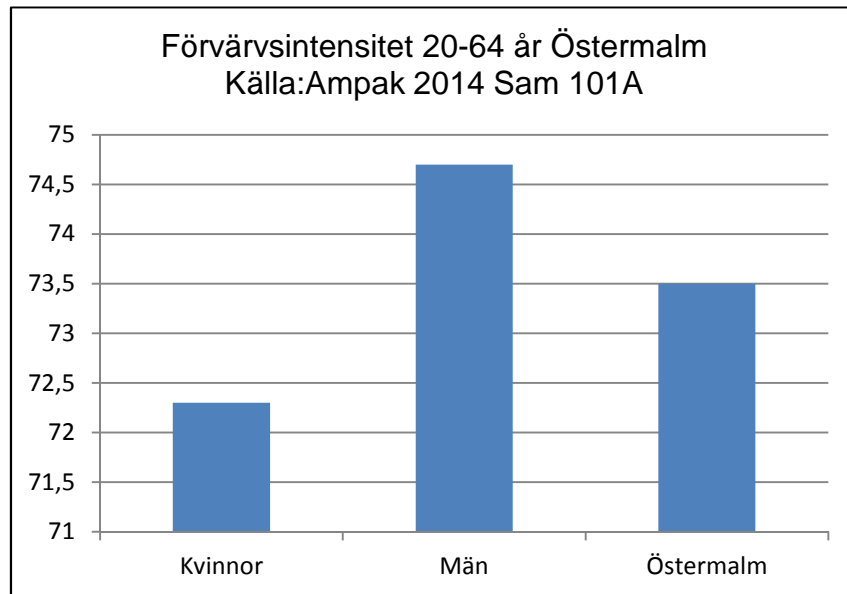

**1 333**  
**invånare**  
Källa:  
Demografen  
2015

Befolkning år 2015 område 25 jämfört med samtliga områden(gult)Källa:Demografen

SNABBFakta 2016 område 25  
Stadskansliet 2016-11-16  
Ref. [Monica.lindqvist@boras.se](mailto:Monica.lindqvist@boras.se)

Områdesfakta 25  
Östermalm

Procent öppet arbetslösa 18-24 år Östermalm  
Källa:Arbetssökande

Procent öppet arbetslösa 25-54 år Östermalm,  
Källa:Arbetssökande

Procent öppet arbetslösa 55-64 år Östermalm  
Källa:Arbetssökande

Antal arbetslösa 18-64 år Östermalm Källa:  
Arbetssökande

Civilstånd Östermalm 18 år och äldre  
Källa: Befpak2015

**34 erhö**  
**ekonomiskt bistånd i**  
**Östermalm 2014**  
(20 år och äldre)  
Källa: Inkopak IEKONB2