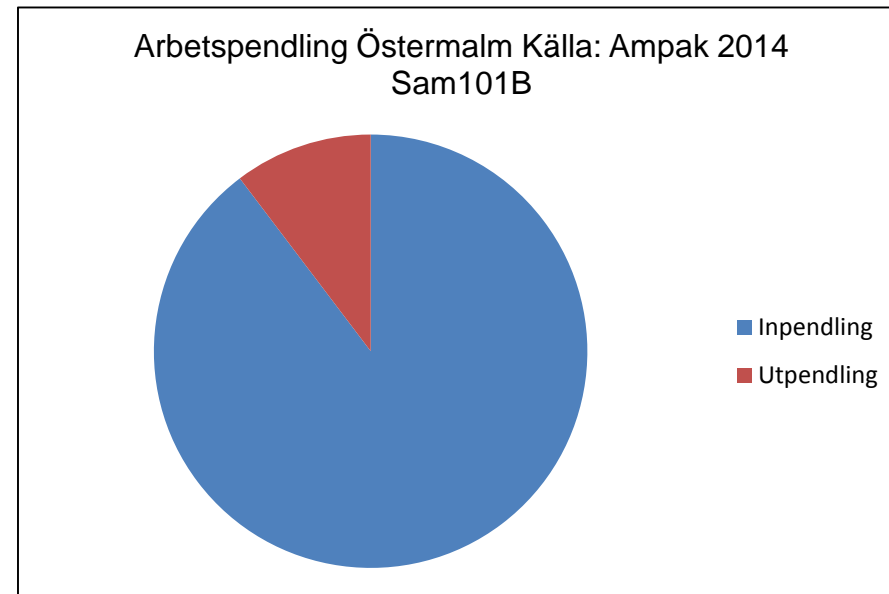

**1 333**  
**invånare**  
Källa:  
Demografen  
2015

Befolkning år 2015 område 25 jämfört med samtliga områden(gult)Källa:Demografen

SNABBFakta 2016 område 25  
Stadskansliet 2016-11-16  
Ref. [Monica.lindqvist@boras.se](mailto:Monica.lindqvist@boras.se)

Områdesfakta 25  
Östermalm

Procent öppet arbetslösa 18-24 år Östermalm  
Källa:Arbetssökande

Procent öppet arbetslösa 25-54 år Östermalm,  
Källa:Arbetssökande

Procent öppet arbetslösa 55-64 år Östermalm  
Källa:Arbetssökande

Antal arbetslösa 18-64 år Östermalm Källa:  
Arbetssökande

Civilstånd Östermalm 18 år och äldre  
Källa: Befpak2015

**34 erhö**  
**ekonomiskt bistånd i**  
**Östermalm 2014**  
(20 år och äldre)  
Källa: Inkopak IEKONB2