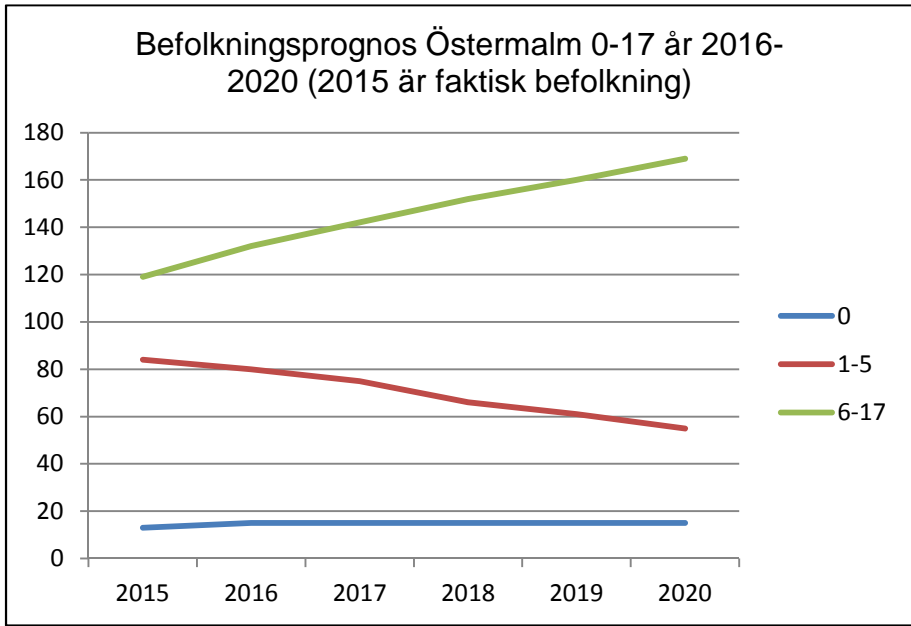

**1 333**  
**invånare**  
Källa:  
Demografen  
2015

Befolkning år 2015 område 25 jämfört med samtliga områden(gult)Källa:Demografen

SNABBFakta 2016 område 25  
Stadskansliet 2016-11-16  
Ref. [Monica.lindqvist@boras.se](mailto:Monica.lindqvist@boras.se)

Områdesfakta 25  
Östermalm

Procent öppet arbetslösa 18-24 år Östermalm  
Källa:Arbetssökande

Procent öppet arbetslösa 25-54 år Östermalm,  
Källa:Arbetssökande

Procent öppet arbetslösa 55-64 år Östermalm  
Källa:Arbetssökande