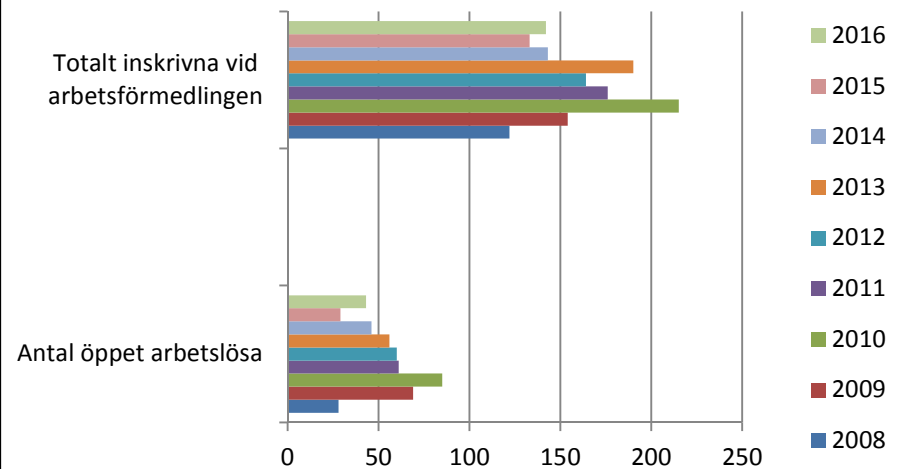

4 915
invånare
 Källa:
 Demografen
 2015

Befolkning år 2015 område 42 jämfört med samtliga områden (gult) Källa: Demografen

SNABBFakta 2016 område 42
 Stadskansliet 2016-08-31
 Ref. Monica.lindqvist@boras.se

Områdesfakta 42
 Brämhult

Procent öppet arbetslösa 18-24 år Brämhult
Källa: Arbets sökande mars

Procent öppet arbetslösa 25-54 år Brämhult
Källa: Arbets sökande mars

Procent öppet arbetslösa 55-64 år Brämhult
Källa: Arbets sökande mars

Arbetslösa 18-64 år Brämhult
Källa: Arbets sökande mars

Civilstånd Brämhult 18 år och äldre Källa:
Befpak 2015

9 erhö
ekonomiskt bistånd i
Brämhult 2014
(20 år och äldre)
Källa: Inkopak IEKONB2

Valdeltagande procent riksdagsval och kommunval 2014 per valdistrikt i Brämhult
Källa: Valmyndigheten