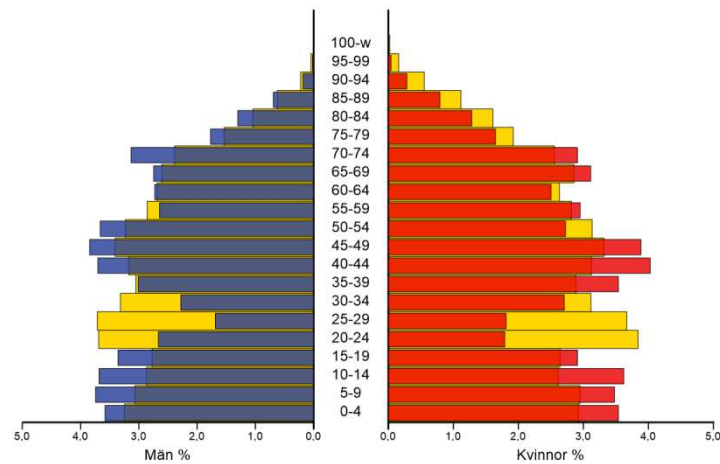

4 915
invånare
 Källa:
 Demografen
 2015

Befolkning år 2015 område 42 jämfört med samtliga områden (gult) Källa: Demografen

SNABBFakta 2016 område 42
 Stadskansliet 2016-08-31
 Ref. Monica.lindqvist@boras.se

Områdesfakta 42
 Brämhult

Procent öppet arbetslösa 18-24 år Brämhult
Källa: Arbets sökande mars

Procent öppet arbetslösa 25-54 år Brämhult
Källa: Arbets sökande mars

Procent öppet arbetslösa 55-64 år Brämhult
Källa: Arbets sökande mars