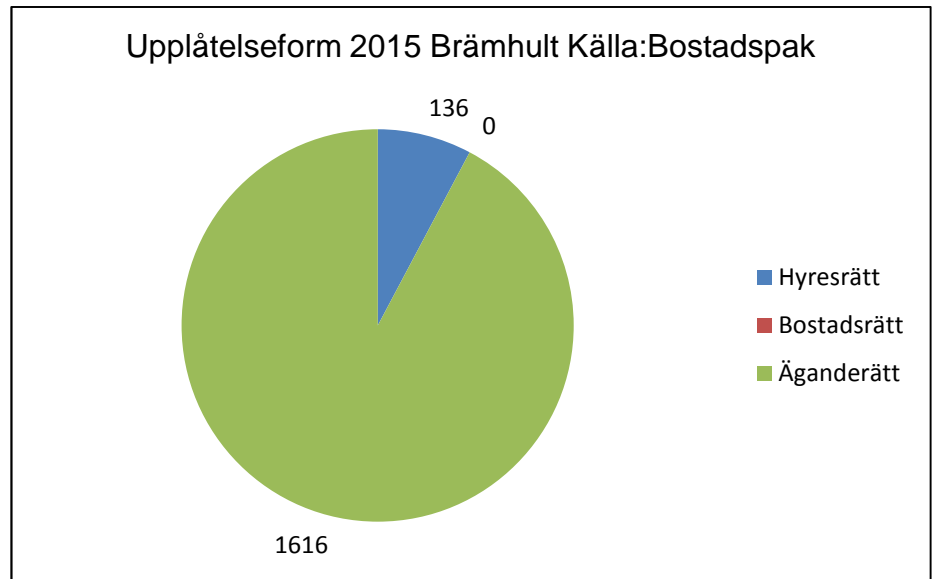

4 915
invånare
 Källa:
 Demografen
 2015

Befolkning år 2015 område 42 jämfört med samtliga områden (gult) Källa: Demografen

SNABBFakta 2016 område 42
 Stadskansliet 2016-08-31
 Ref. Monica.lindqvist@boras.se

Områdesfakta 42
 Brämhult

Procent öppet arbetslösa 18-24 år Brämhult
Källa: Arbets sökande mars

Procent öppet arbetslösa 25-54 år Brämhult
Källa: Arbets sökande mars

Procent öppet arbetslösa 55-64 år Brämhult
Källa: Arbets sökande mars