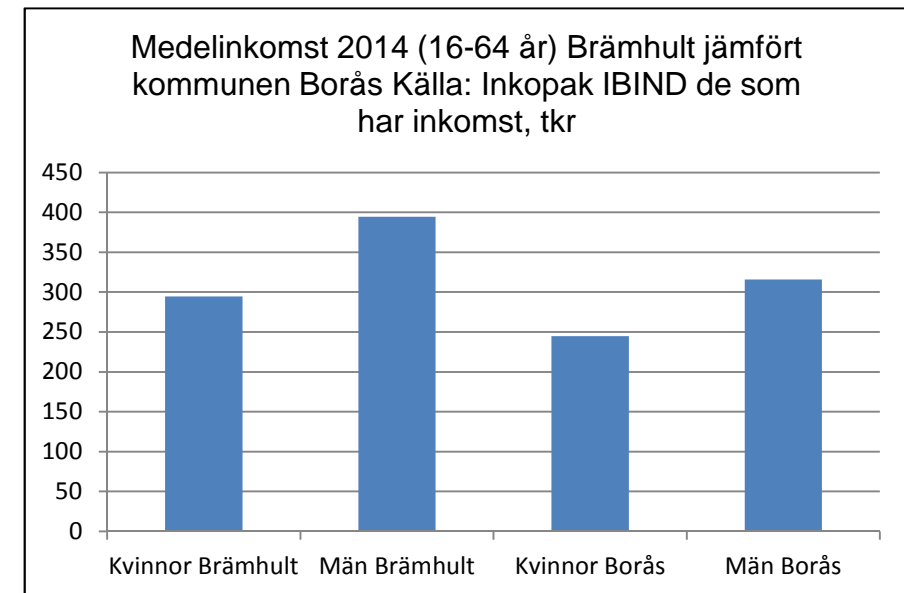

4 915
invånare
 Källa:
 Demografen
 2015

Befolkning år 2015 område 42 jämfört med samtliga områden (gult) Källa: Demografen

SNABBFakta 2016 område 42
 Stadskansliet 2016-08-31
 Ref. Monica.lindqvist@boras.se

Områdesfakta 42
 Brämhult

Procent öppet arbetslösa 18-24 år Brämhult
Källa: Arbets sökande mars

Procent öppet arbetslösa 25-54 år Brämhult
Källa: Arbets sökande mars

Procent öppet arbetslösa 55-64 år Brämhult
Källa: Arbets sökande mars

Arbetslösa 18-64 år Brämhult
Källa: Arbets sökande mars

Civilstånd Brämhult 18 år och äldre Källa:
Befpak 2015

9 erhö
ekonomiskt bistånd i
Brämhult 2014
(20 år och äldre)
Källa: Inkopak IEKONB2

Valdeltagande procent riksdagsval och kommunval 2014 per valdistrikt i Brämhult
Källa: Valmyndigheten