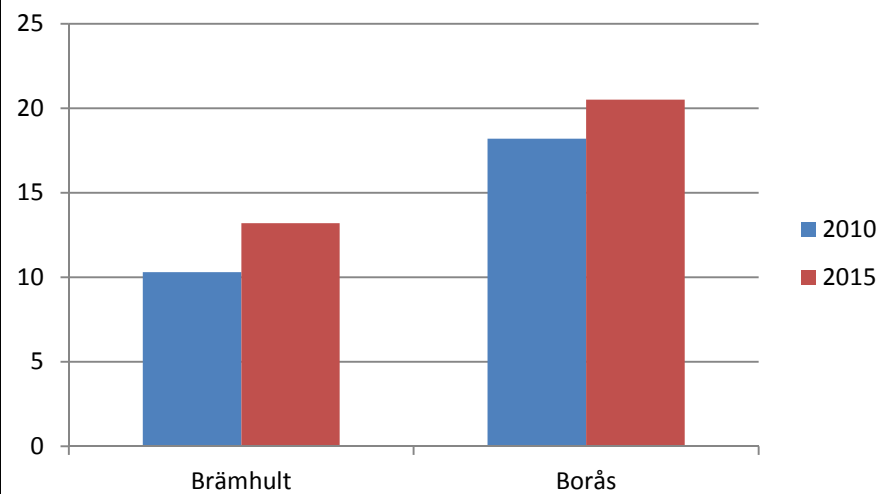

Andel utrikes födda Brämhult jämfört kommunen Borås
Källa: Områdesbeskrivningar