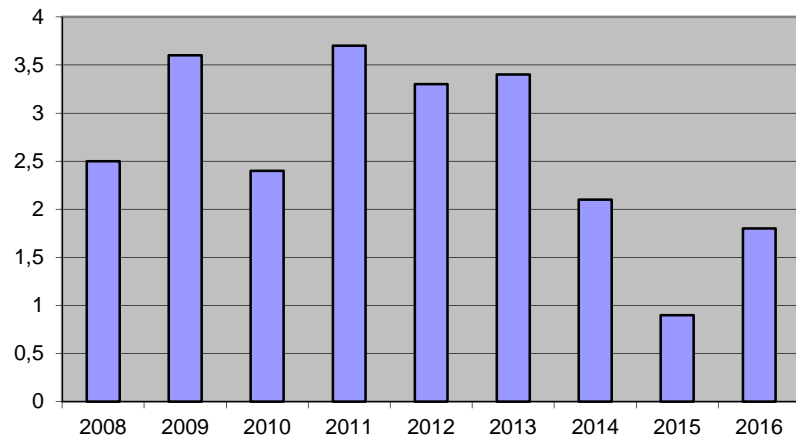

4 915
invånare
 Källa:
 Demografen
 2015

Befolkning år 2015 område 42 jämfört med samtliga områden (gult) Källa: Demografen

SNABBFakta 2016 område 42
 Stadskansliet 2016-08-31
 Ref. Monica.lindqvist@boras.se

Områdesfakta 42
 Brämhult

Procent öppet arbetslösa 18-24 år Brämhult
Källa: Arbets sökande mars

Procent öppet arbetslösa 25-54 år Brämhult
Källa: Arbets sökande mars

Procent öppet arbetslösa 55-64 år Brämhult
Källa: Arbets sökande mars