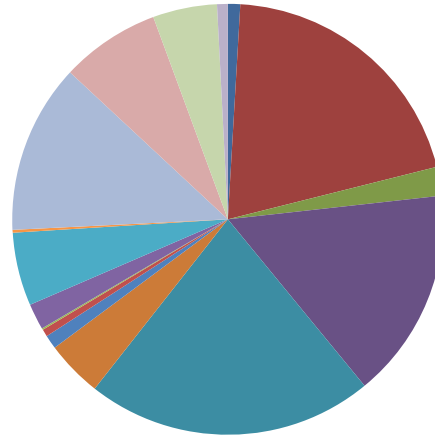

Områdesfakta 42
 Brämhult

Procent öppet arbetslösa 18-24 år Brämhult
Källa: Arbets sökande mars

Procent öppet arbetslösa 25-54 år Brämhult
Källa: Arbets sökande mars

Procent öppet arbetslösa 55-64 år Brämhult
Källa: Arbets sökande mars

Andel utrikes födda Brämhult jämfört kommunen Borås
Källa: Områdesbeskrivningar

Arbetsplats

Ohälsotal Brämhult

Index 63
(Kommun=100)

Källa: Ohälsodata 2015

Bostäder

873 personer jobbar i verksamheter inom område Brämhult 2014 Källa: Ampak201