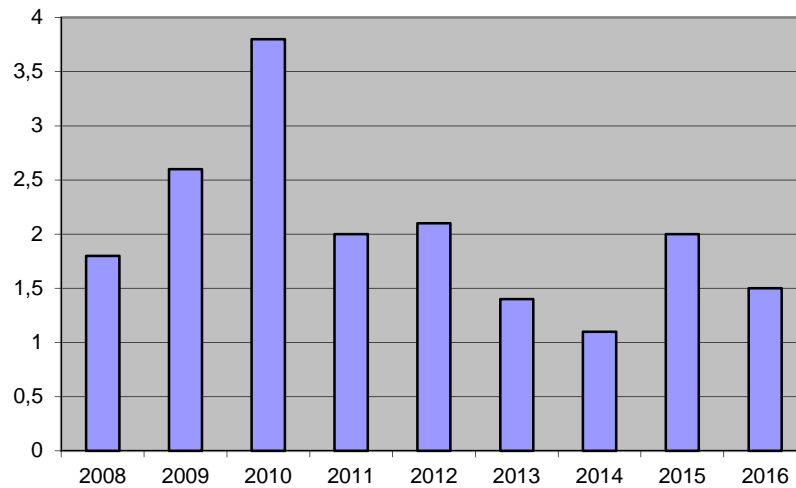

4 915
invånare
 Källa:
 Demografen
 2015

Befolkning år 2015 område 42 jämfört med samtliga områden (gult) Källa: Demografen

SNABBFakta 2016 område 42
 Stadskansliet 2016-08-31
 Ref. Monica.lindqvist@boras.se

Områdesfakta 42
 Brämhult

Procent öppet arbetslösa 18-24 år Brämhult
Källa: Arbets sökande mars

Procent öppet arbetslösa 25-54 år Brämhult
Källa: Arbets sökande mars

Procent öppet arbetslösa 55-64 år Brämhult
Källa: Arbets sökande mars

Arbetslösa 18-64 år Brämhult
Källa: Arbets sökande mars

Civilstånd Brämhult 18 år och äldre Källa:
Befpak 2015

9 erhö
ekonomiskt bistånd i
Brämhult 2014
(20 år och äldre)
Källa: Inkopak IEKONB2

Valdeltagande procent riksdagsval och kommunval 2014 per valdistrikt i Brämhult
Källa: Valmyndigheten