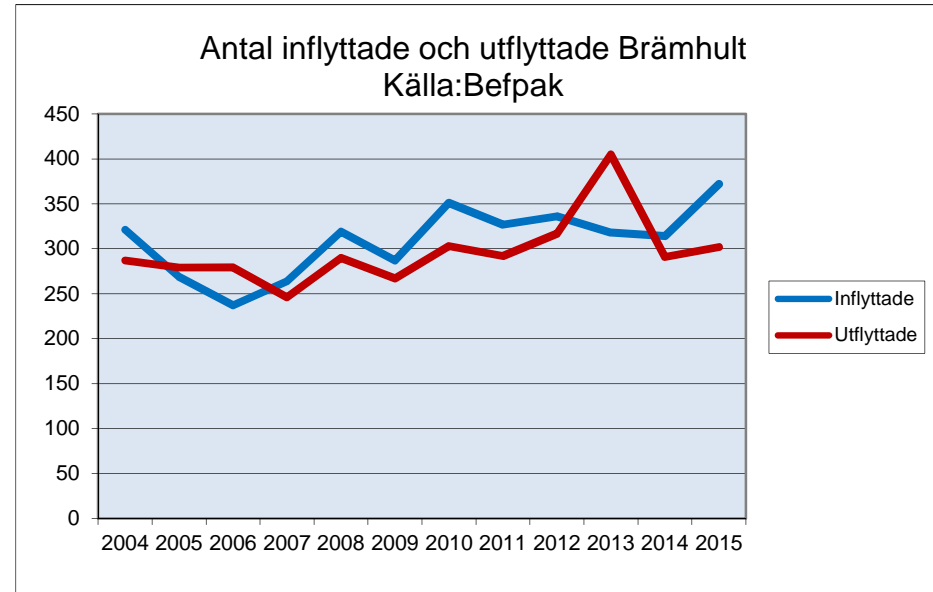

4 915
invånare
 Källa:
 Demografen
 2015

Befolkning år 2015 område 42 jämfört med samtliga områden (gult) Källa: Demografen

SNABBFakta 2016 område 42
 Stadskansliet 2016-08-31
 Ref. Monica.lindqvist@boras.se

Områdesfakta 42
 Brämhult

Procent öppet arbetslösa 18-24 år Brämhult
Källa: Arbets sökande mars

Procent öppet arbetslösa 25-54 år Brämhult
Källa: Arbets sökande mars

Procent öppet arbetslösa 55-64 år Brämhult
Källa: Arbets sökande mars