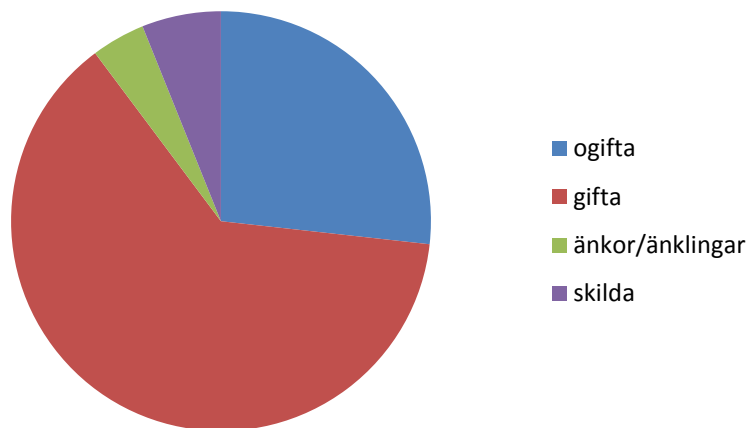

4 915
invånare
 Källa:
 Demografen
 2015

Befolkning år 2015 område 42 jämfört med samtliga områden (gult) Källa: Demografen

SNABBFakta 2016 område 42
 Stadskansliet 2016-08-31
 Ref. Monica.lindqvist@boras.se

Områdesfakta 42
 Brämhult

Procent öppet arbetslösa 18-24 år Brämhult
Källa: Arbets sökande mars

Procent öppet arbetslösa 25-54 år Brämhult
Källa: Arbets sökande mars

Procent öppet arbetslösa 55-64 år Brämhult
Källa: Arbets sökande mars

Arbetslösa 18-64 år Brämhult
Källa: Arbets sökande mars

Civilstånd Brämhult 18 år och äldre Källa:
Befpak 2015

9 erhö
ekonomiskt bistånd i
Brämhult 2014
(20 år och äldre)
Källa: Inkopak IEKONB2

Valdeltagande procent riksdagsval och kommunval 2014 per valdistrikt i Brämhult
Källa: Valmyndigheten