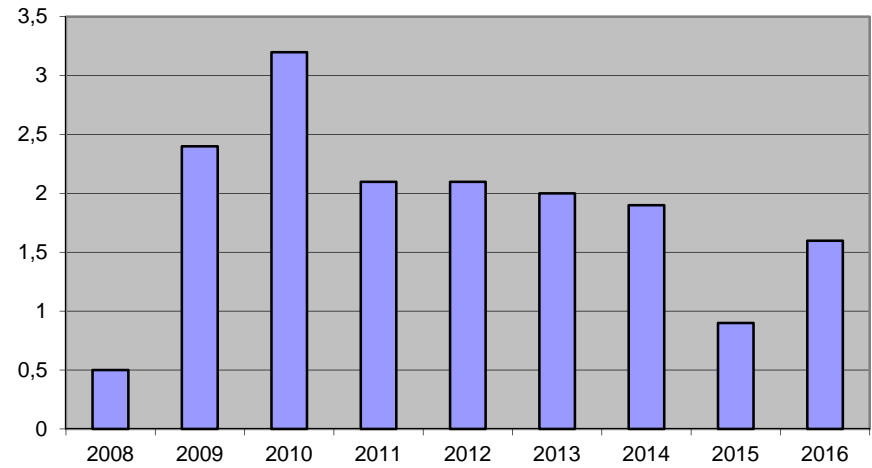

4 915
invånare
 Källa:
 Demografen
 2015

Befolkning år 2015 område 42 jämfört med samtliga områden (gult) Källa: Demografen

SNABBFakta 2016 område 42
 Stadskansliet 2016-08-31
 Ref. Monica.lindqvist@boras.se

Områdesfakta 42
 Brämhult

Procent öppet arbetslösa 18-24 år Brämhult
Källa: Arbets sökande mars

Procent öppet arbetslösa 25-54 år Brämhult
Källa: Arbets sökande mars

Procent öppet arbetslösa 55-64 år Brämhult
Källa: Arbets sökande mars