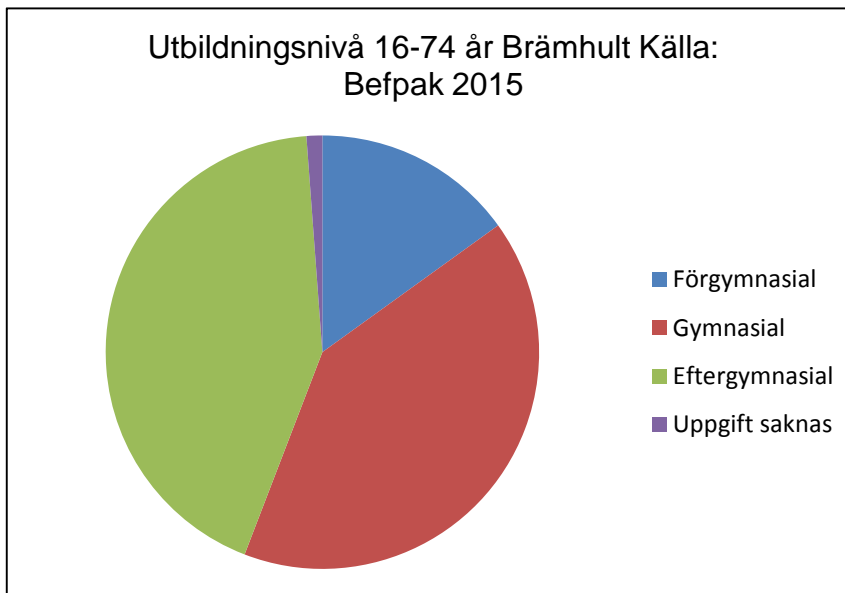

4 915
invånare
 Källa:
 Demografen
 2015

Befolkning år 2015 område 42 jämfört med samtliga områden (gult) Källa: Demografen

SNABBFakta 2016 område 42
 Stadskansliet 2016-08-31
 Ref. Monica.lindqvist@boras.se

Områdesfakta 42
 Brämhult

Procent öppet arbetslösa 18-24 år Brämhult
Källa: Arbets sökande mars

Procent öppet arbetslösa 25-54 år Brämhult
Källa: Arbets sökande mars

Procent öppet arbetslösa 55-64 år Brämhult
Källa: Arbets sökande mars

Arbetslösa 18-64 år Brämhult
Källa: Arbets sökande mars

Civilstånd Brämhult 18 år och äldre Källa:
Befpak 2015

9 erhö
ekonomiskt bistånd i
Brämhult 2014
(20 år och äldre)
Källa: Inkopak IEKONB2

Valdeltagande procent riksdagsval och kommunval 2014 per valdistrikt i Brämhult
Källa: Valmyndigheten