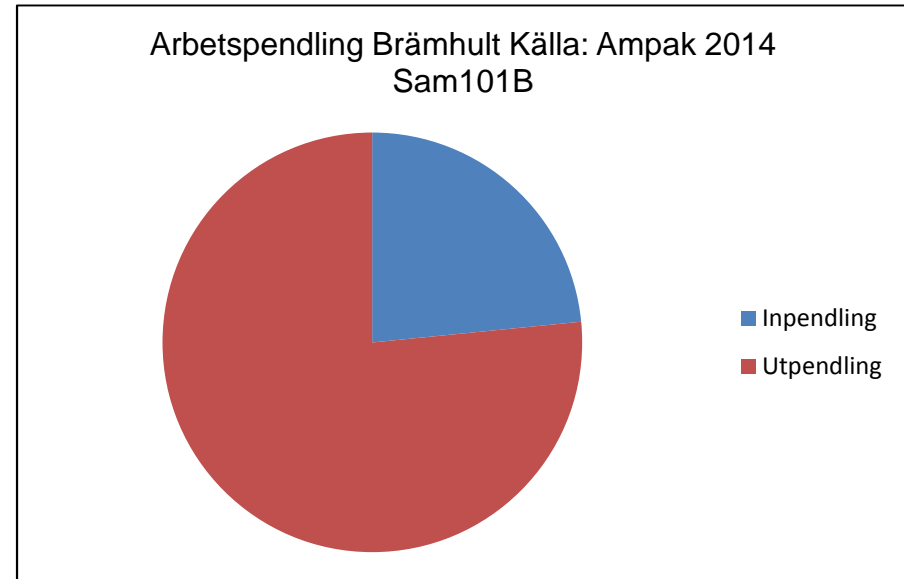

4 915
invånare
 Källa:
 Demografen
 2015

Befolkning år 2015 område 42 jämfört med samtliga områden (gult) Källa: Demografen

SNABBFakta 2016 område 42
 Stadskansliet 2016-08-31
 Ref. Monica.lindqvist@boras.se

Områdesfakta 42
 Brämhult

Procent öppet arbetslösa 18-24 år Brämhult
Källa: Arbets sökande mars

Procent öppet arbetslösa 25-54 år Brämhult
Källa: Arbets sökande mars

Procent öppet arbetslösa 55-64 år Brämhult
Källa: Arbets sökande mars

Arbetslösa 18-64 år Brämhult
Källa: Arbets sökande mars

Civilstånd Brämhult 18 år och äldre Källa:
Befpak 2015

9 erhö
ekonomiskt bistånd i
Brämhult 2014
(20 år och äldre)
Källa: Inkopak IEKONB2

Valdeltagande procent riksdagsval och kommunval 2014 per valdistrikt i Brämhult
Källa: Valmyndigheten