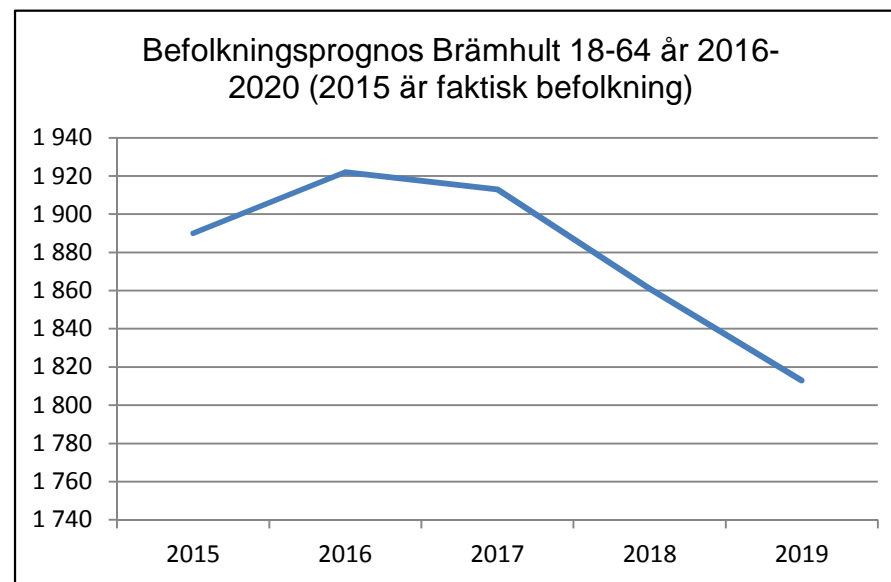

4 915
invånare
 Källa:
 Demografen
 2015

Befolkning år 2015 område 42 jämfört med samtliga områden (gult) Källa: Demografen

SNABBFakta 2016 område 42
 Stadskansliet 2016-08-31
 Ref. Monica.lindqvist@boras.se

Områdesfakta 42
 Brämhult

Procent öppet arbetslösa 18-24 år Brämhult
Källa: Arbets sökande mars

Procent öppet arbetslösa 25-54 år Brämhult
Källa: Arbets sökande mars

Procent öppet arbetslösa 55-64 år Brämhult
Källa: Arbets sökande mars