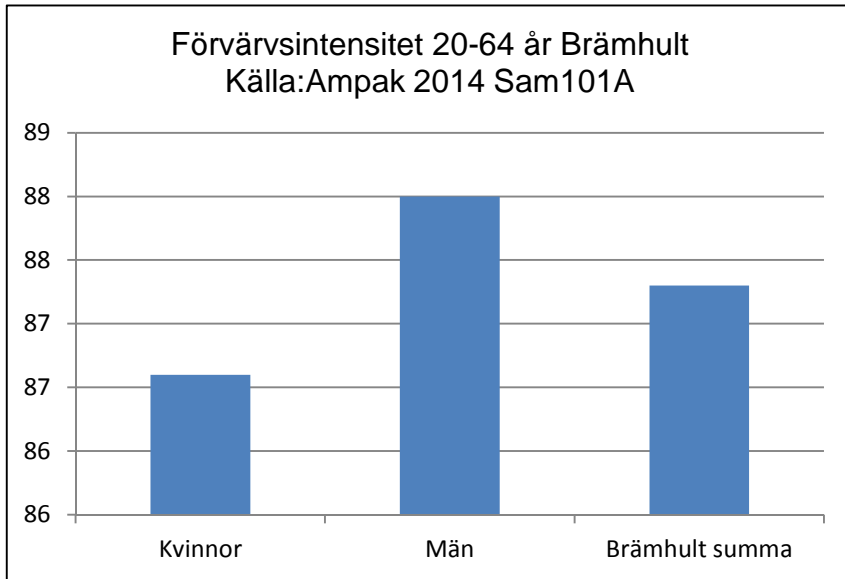

4 915
invånare
 Källa:
 Demografen
 2015

Befolkning år 2015 område 42 jämfört med samtliga områden (gult) Källa: Demografen

SNABBFakta 2016 område 42
 Stadskansliet 2016-08-31
 Ref. Monica.lindqvist@boras.se

Områdesfakta 42
 Brämhult

Procent öppet arbetslösa 18-24 år Brämhult
Källa: Arbets sökande mars

Procent öppet arbetslösa 25-54 år Brämhult
Källa: Arbets sökande mars

Procent öppet arbetslösa 55-64 år Brämhult
Källa: Arbets sökande mars

Arbetslösa 18-64 år Brämhult
Källa: Arbets sökande mars

Civilstånd Brämhult 18 år och äldre Källa:
Befpak 2015

9 erhö
ekonomiskt bistånd i
Brämhult 2014
(20 år och äldre)
Källa: Inkopak IEKONB2

Valdeltagande procent riksdagsval och kommunval 2014 per valdistrikt i Brämhult
Källa: Valmyndigheten