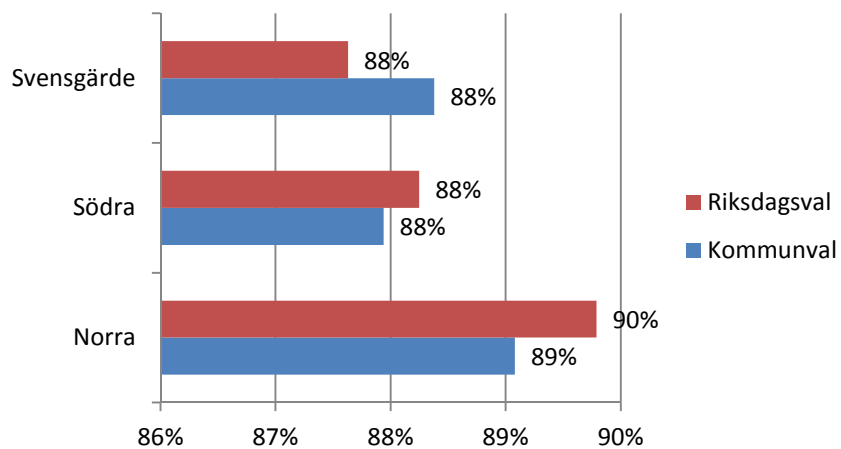

Områdesfakta 42
 Brämhult

Procent öppet arbetslösa 18-24 år Brämhult
Källa: Arbets sökande mars

Procent öppet arbetslösa 25-54 år Brämhult
Källa: Arbets sökande mars

Procent öppet arbetslösa 55-64 år Brämhult
Källa: Arbets sökande mars

Arbetslösa 18-64 år Brämhult
Källa: Arbets sökande mars

Civilstånd Brämhult 18 år och äldre Källa:
Befpak 2015

9 erhö
ekonomiskt bistånd i
Brämhult 2014
(20 år och äldre)
Källa: Inkopak IEKONB2

Valdeltagande procent riksdagsval och kommunval 2014 per valdistrikt i Brämhult
Källa: Valmyndigheten

Andel utrikes födda Brämhult jämfört kommunen Borås
Källa: Områdesbeskrivningar

Arbetsplats

Ohälsotal Brämhult

Index 63
(Kommun=100)

Källa: Ohälsodata 2015

Bostäder

873 personer jobbar i verksamheter inom område Brämhult 2014 Källa: Ampak201