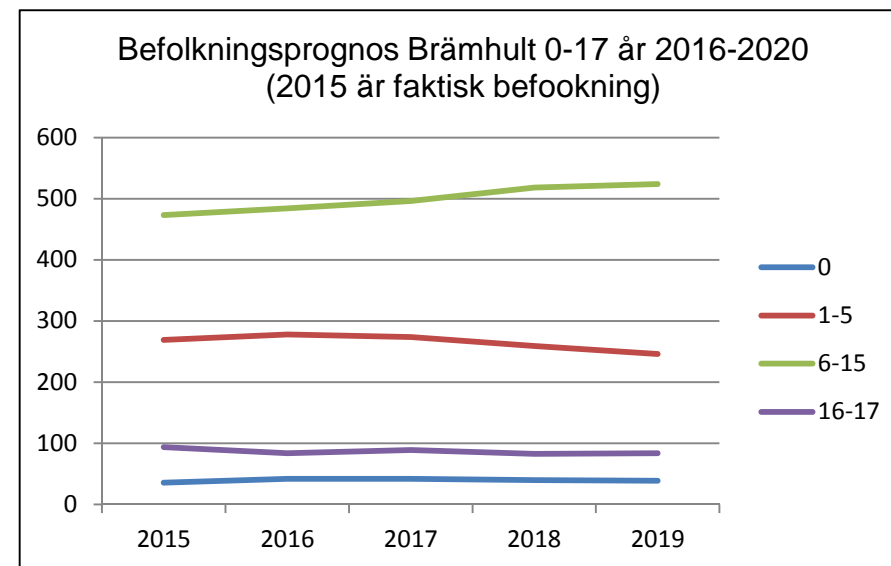

4 915
invånare
 Källa:
 Demografen
 2015

Befolkning år 2015 område 42 jämfört med samtliga områden (gult) Källa: Demografen

SNABBFakta 2016 område 42
 Stadskansliet 2016-08-31
 Ref. Monica.lindqvist@boras.se

Områdesfakta 42
 Brämhult

Procent öppet arbetslösa 18-24 år Brämhult
Källa: Arbets sökande mars

Procent öppet arbetslösa 25-54 år Brämhult
Källa: Arbets sökande mars

Procent öppet arbetslösa 55-64 år Brämhult
Källa: Arbets sökande mars