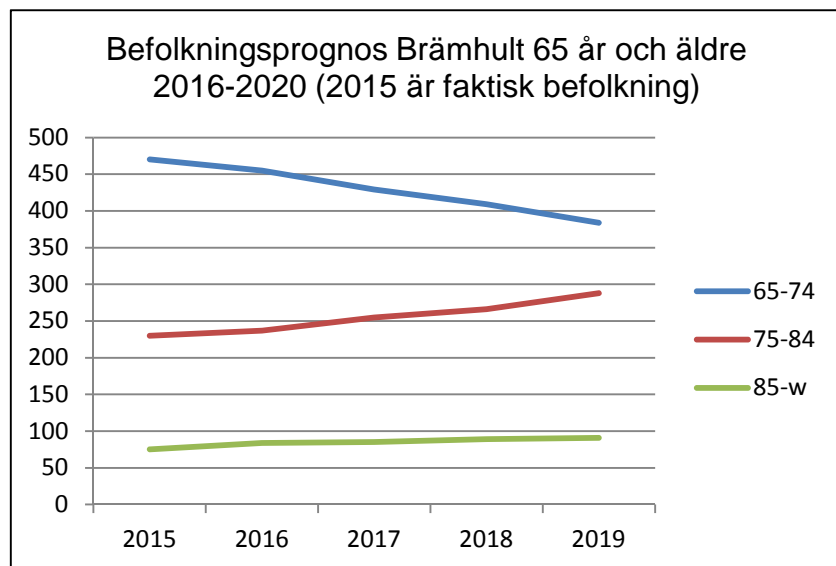

4 915
invånare
 Källa:
 Demografen
 2015

Befolkning år 2015 område 42 jämfört med samtliga områden (gult) Källa: Demografen

SNABBFakta 2016 område 42
 Stadskansliet 2016-08-31
 Ref. Monica.lindqvist@boras.se

Områdesfakta 42
 Brämhult

Procent öppet arbetslösa 18-24 år Brämhult
Källa: Arbets sökande mars

Procent öppet arbetslösa 25-54 år Brämhult
Källa: Arbets sökande mars

Procent öppet arbetslösa 55-64 år Brämhult
Källa: Arbets sökande mars