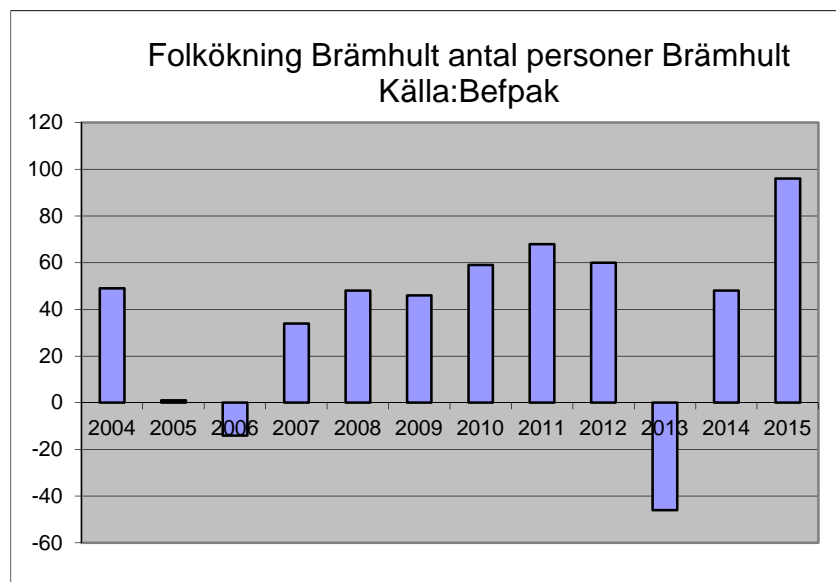

4 915
invånare
 Källa:
 Demografen
 2015

Befolkning år 2015 område 42 jämfört med samtliga områden (gult) Källa: Demografen

SNABBFakta 2016 område 42
 Stadskansliet 2016-08-31
 Ref. Monica.lindqvist@boras.se

Områdesfakta 42
 Brämhult

Procent öppet arbetslösa 18-24 år Brämhult
Källa: Arbets sökande mars

Procent öppet arbetslösa 25-54 år Brämhult
Källa: Arbets sökande mars

Procent öppet arbetslösa 55-64 år Brämhult
Källa: Arbets sökande mars