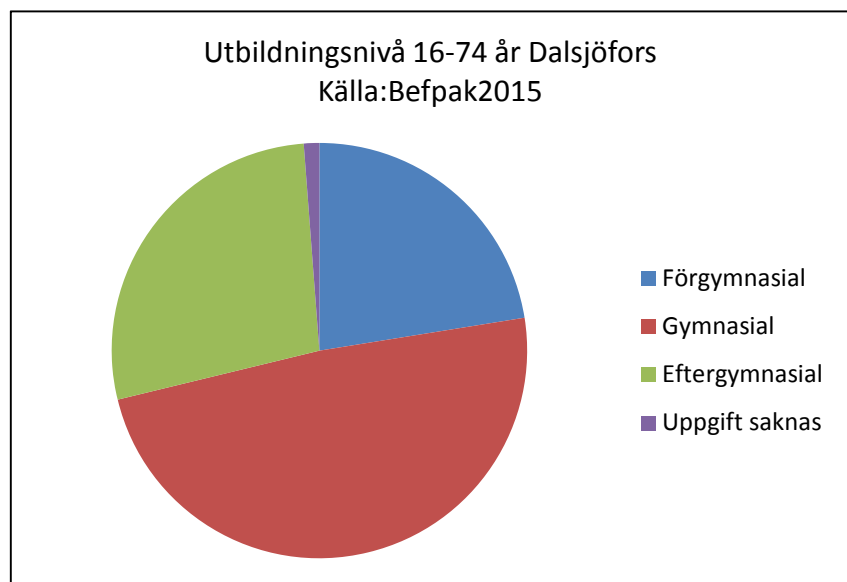

Antal inflyttade och utflyttade Dalsjöfors  
Källa:Befpak

Upplåtelseform 2015 Dalsjöfors Källa:Bostadspak

Områdesfakta 601  
Dalsjöfors

Procent öppet arbetslösa 18-24 år Dalsjöfors  
Källa: Arbets sökande mars

Procent öppet arbetslösa 25-54 år Dalsjöfors  
Källa: Arbets sökande mars

Procent öppet arbetslösa 55-64 år Dalsjöfors  
Källa: Arbets sökande mars

Antal arbetslösa 18-64 år Dalsjöfors  
Källa: Arbets sökande mars

Civilstånd Dalsjöfors 18 år och äldre Källa: Befpak2015

**32 erhö**  
**ekonomiskt bistånd i**  
**Dalsjöfors 2014**  
 (20 år och äldre)  
 Källa: Inkopak IEKONB2

Valdeltagande procent riksdagsval och kommunval 2014 per valdistrikt i Dalsjöfors Källa: Valmyndigheten