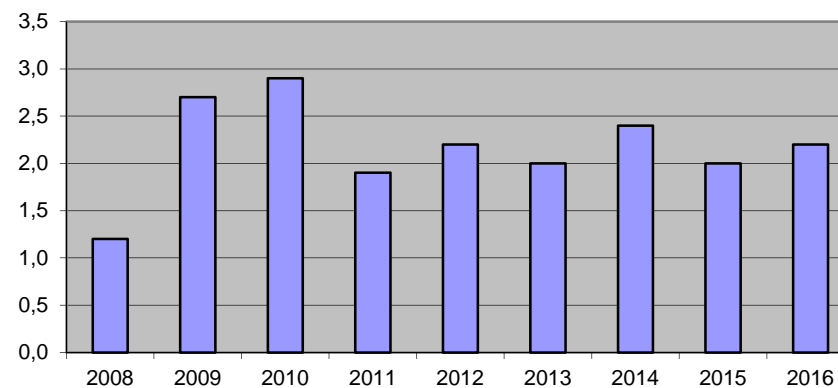

**3 673 invånare**

Källa: Demografen 2015

Befolkning år 2015 område 601 jämfört med samtliga områden(gult)Källa:Demografer

SNABBFakta 2016 område 601

Stadskansliet 2016-08-08

Ref. [Monica.lindqvist@boras.se](mailto:Monica.lindqvist@boras.se)

Antal inflyttade och utflyttade Dalsjöfors  
Källa:Befpak

Upplåtelseform 2015 Dalsjöfors Källa:Bostadspak

Områdesfakta 601  
Dalsjöfors

Procent öppet arbetslösa 18-24 år Dalsjöfors  
Källa: Arbets sökande mars

Procent öppet arbetslösa 25-54 år Dalsjöfors  
Källa: Arbets sökande mars

Procent öppet arbetslösa 55-64 år Dalsjöfors  
Källa: Arbets sökande mars

Antal arbetslösa 18-64 år Dalsjöfors  
Källa: Arbets sökande mars