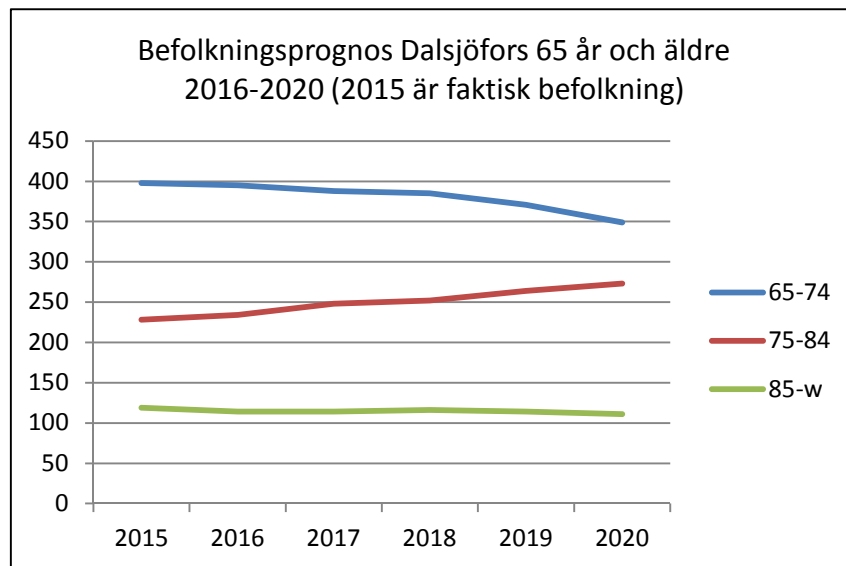

**3 673 invånare**

Källa: Demografen 2015

Befolkning år 2015 område 601 jämfört med samtliga områden(gult)Källa:Demografer

SNABBFakta 2016 område 601

Stadskansliet 2016-08-08

Ref. [Monica.lindqvist@boras.se](mailto:Monica.lindqvist@boras.se)

Antal inflyttade och utflyttade Dalsjöfors  
Källa:Befpak

Upplåtelseform 2015 Dalsjöfors Källa:Bostadspak

Områdesfakta 601  
Dalsjöfors

Procent öppet arbetslösa 18-24 år Dalsjöfors  
Källa: Arbets sökande mars

Procent öppet arbetslösa 25-54 år Dalsjöfors  
Källa: Arbets sökande mars

Procent öppet arbetslösa 55-64 år Dalsjöfors  
Källa: Arbets sökande mars

Antal arbetslösa 18-64 år Dalsjöfors  
Källa: Arbets sökande mars