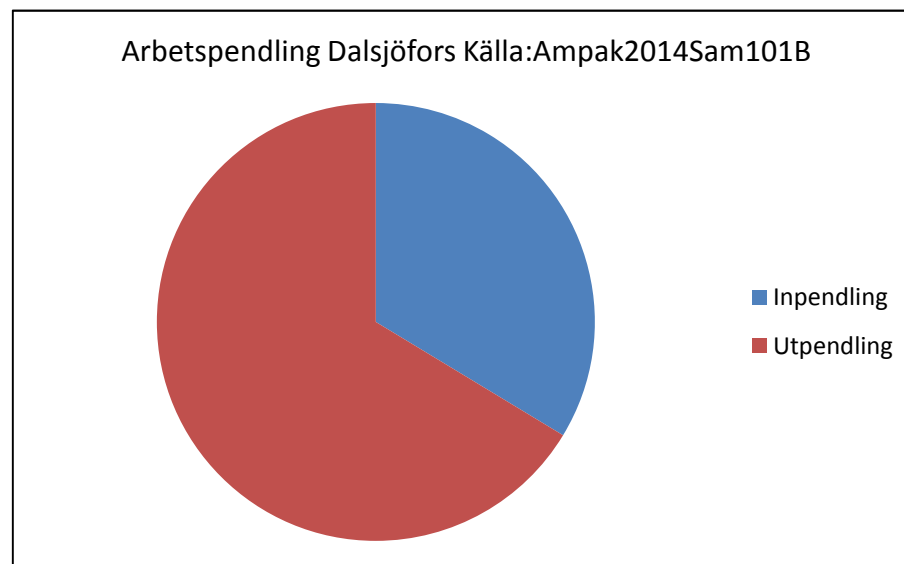

Antal inflyttade och utflyttade Dalsjöfors  
Källa:Befpak

Upplåtelseform 2015 Dalsjöfors Källa:Bostadspak

Områdesfakta 601  
Dalsjöfors

Procent öppet arbetslösa 18-24 år Dalsjöfors  
Källa: Arbets sökande mars

Procent öppet arbetslösa 25-54 år Dalsjöfors  
Källa: Arbets sökande mars

Procent öppet arbetslösa 55-64 år Dalsjöfors  
Källa: Arbets sökande mars

Antal arbetslösa 18-64 år Dalsjöfors  
Källa: Arbets sökande mars

Civilstånd Dalsjöfors 18 år och äldre Källa: Befpak2015

**32 erhö**  
**ekonomiskt bistånd i**  
**Dalsjöfors 2014**  
 (20 år och äldre)  
 Källa: Inkopak IEKONB2

Valdeltagande procent riksdagsval och kommunval 2014 per valdistrikt i Dalsjöfors Källa: Valmyndigheten