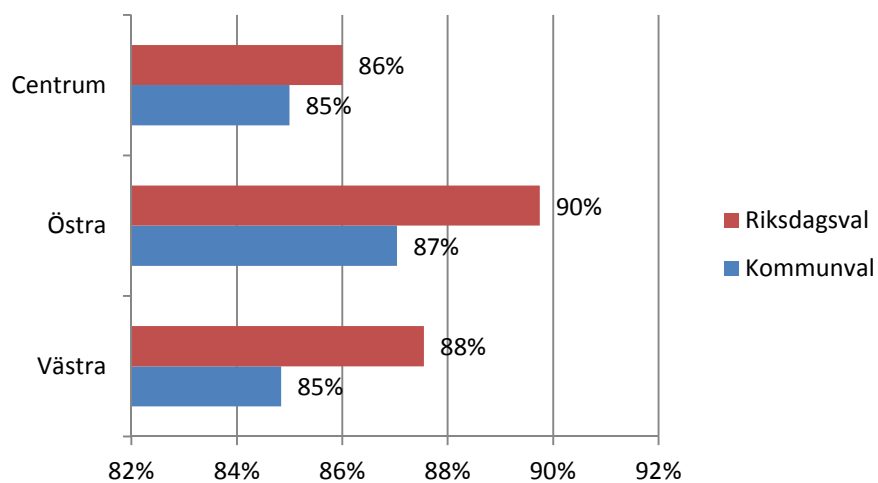

Procent öppet arbetslösa 25-54 år Dalsjöfors  
Källa: Arbets sökande mars

Procent öppet arbetslösa 55-64 år Dalsjöfors  
Källa: Arbets sökande mars

Antal arbetslösa 18-64 år Dalsjöfors  
Källa: Arbets sökande mars

Civilstånd Dalsjöfors 18 år och äldre Källa: Befpak2015

**32 erhö**  
**ekonomiskt bistånd i**  
**Dalsjöfors 2014**  
 (20 år och äldre)  
 Källa: Inkopak IEKONB2

Valdeltagande procent riksdagsval och kommunval 2014 per valdistrikt i Dalsjöfors Källa: Valmyndigheten