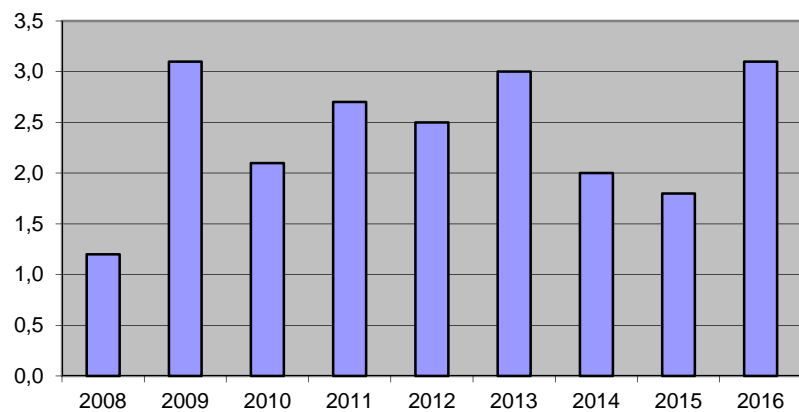

**3 673 invånare**

Källa: Demografen 2015

Befolkning år 2015 område 601 jämfört med samtliga områden(gult)Källa:Demografer

SNABBFakta 2016 område 601

Stadskansliet 2016-08-08

Ref. [Monica.lindqvist@boras.se](mailto:Monica.lindqvist@boras.se)

Antal inflyttade och utflyttade Dalsjöfors  
Källa:Befpak

Upplåtelseform 2015 Dalsjöfors Källa:Bostadspak

Områdesfakta 601  
Dalsjöfors

Procent öppet arbetslösa 18-24 år Dalsjöfors  
Källa: Arbets sökande mars

Procent öppet arbetslösa 25-54 år Dalsjöfors  
Källa: Arbets sökande mars

Procent öppet arbetslösa 55-64 år Dalsjöfors  
Källa: Arbets sökande mars

Antal arbetslösa 18-64 år Dalsjöfors  
Källa: Arbets sökande mars