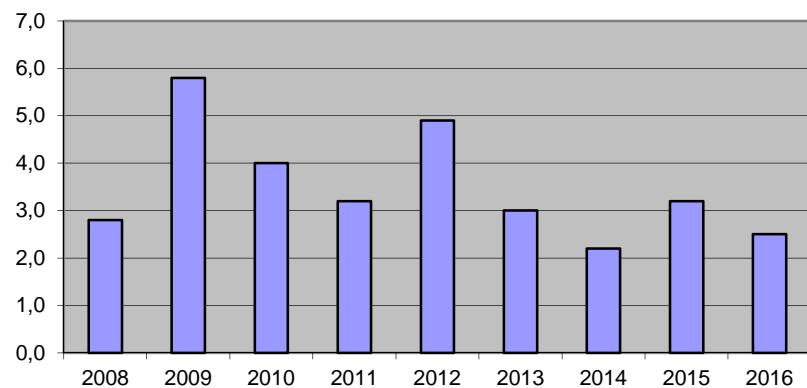

**3 673 invånare**

Källa: Demografen 2015

Befolkning år 2015 område 601 jämfört med samtliga områden(gult)Källa:Demografer

SNABBFakta 2016 område 601

Stadskansliet 2016-08-08

Ref. [Monica.lindqvist@boras.se](mailto:Monica.lindqvist@boras.se)

Antal inflyttade och utflyttade Dalsjöfors  
Källa:Befpak

Upplåtelseform 2015 Dalsjöfors Källa:Bostadspak

Områdesfakta 601  
Dalsjöfors

Procent öppet arbetslösa 18-24 år Dalsjöfors  
Källa: Arbets sökande mars

Procent öppet arbetslösa 25-54 år Dalsjöfors  
Källa: Arbets sökande mars

Procent öppet arbetslösa 55-64 år Dalsjöfors  
Källa: Arbets sökande mars

Antal arbetslösa 18-64 år Dalsjöfors  
Källa: Arbets sökande mars

Civilstånd Dalsjöfors 18 år och äldre Källa: Befpak2015

**32 erhö**  
**ekonomiskt bistånd i**  
**Dalsjöfors 2014**  
 (20 år och äldre)  
 Källa: Inkopak IEKONB2

Valdeltagande procent riksdagsval och kommunval 2014 per valdistrikt i Dalsjöfors Källa: Valmyndigheten