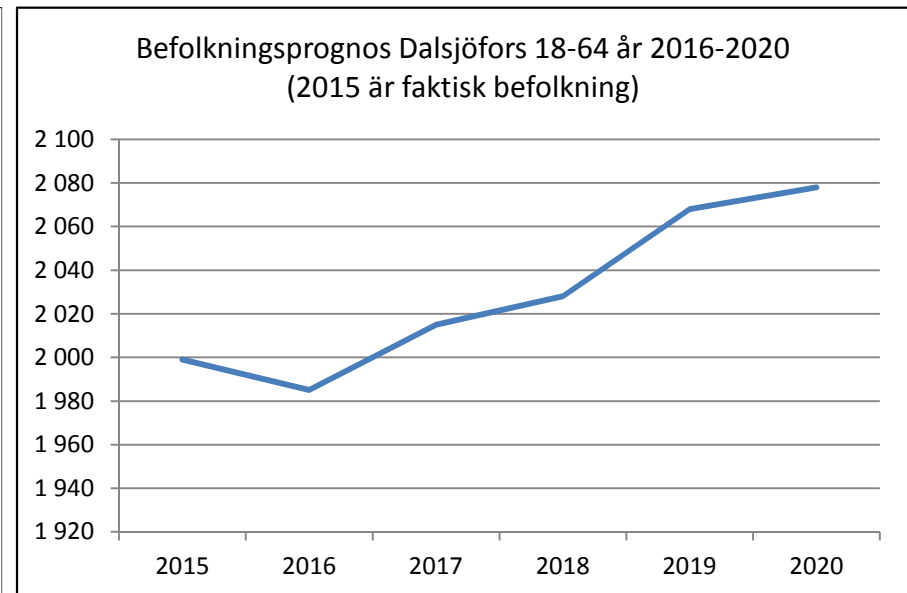

**3 673 invånare**

Källa: Demografen 2015

Befolkning år 2015 område 601 jämfört med samtliga områden(gult)Källa:Demografer

SNABBFakta 2016 område 601

Stadskansliet 2016-08-08

Ref. [Monica.lindqvist@boras.se](mailto:Monica.lindqvist@boras.se)

Antal inflyttade och utflyttade Dalsjöfors  
Källa:Befpak

Upplåtelseform 2015 Dalsjöfors Källa:Bostadspak

Områdesfakta 601  
Dalsjöfors

Procent öppet arbetslösa 18-24 år Dalsjöfors  
Källa: Arbets sökande mars

Procent öppet arbetslösa 25-54 år Dalsjöfors  
Källa: Arbets sökande mars

Procent öppet arbetslösa 55-64 år Dalsjöfors  
Källa: Arbets sökande mars

Antal arbetslösa 18-64 år Dalsjöfors  
Källa: Arbets sökande mars