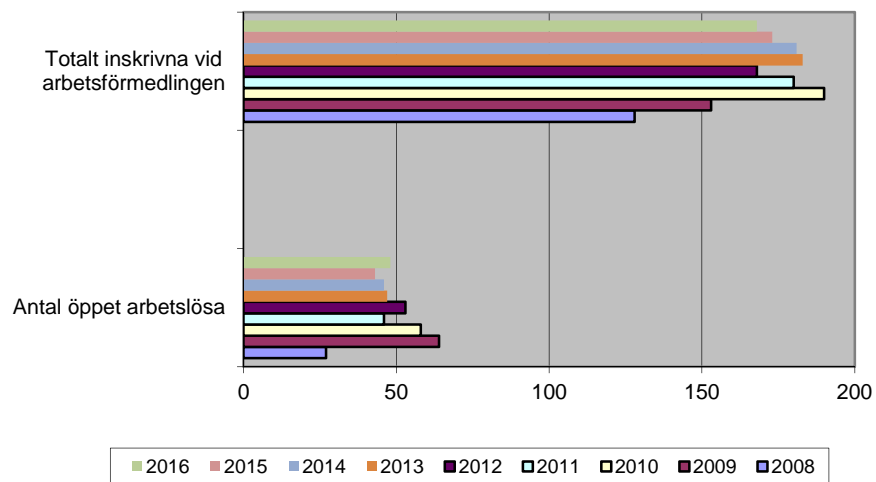

**3 673 invånare**

Källa: Demografen 2015

Befolkning år 2015 område 601 jämfört med samtliga områden(gult)Källa:Demografer

SNABBFakta 2016 område 601

Stadskansliet 2016-08-08

Ref. [Monica.lindqvist@boras.se](mailto:Monica.lindqvist@boras.se)

Antal inflyttade och utflyttade Dalsjöfors  
Källa:Befpak

Upplåtelseform 2015 Dalsjöfors Källa:Bostadspak

Områdesfakta 601  
Dalsjöfors

Procent öppet arbetslösa 18-24 år Dalsjöfors  
Källa: Arbets sökande mars

Procent öppet arbetslösa 25-54 år Dalsjöfors  
Källa: Arbets sökande mars

Procent öppet arbetslösa 55-64 år Dalsjöfors  
Källa: Arbets sökande mars

Antal arbetslösa 18-64 år Dalsjöfors  
Källa: Arbets sökande mars

Civilstånd Dalsjöfors 18 år och äldre Källa: Befpak2015

**32 erhö**  
**ekonomiskt bistånd i**  
**Dalsjöfors 2014**  
 (20 år och äldre)  
 Källa: Inkopak IEKONB2

Valdeltagande procent riksdagsval och kommunval 2014 per valdistrikt i Dalsjöfors Källa: Valmyndigheten