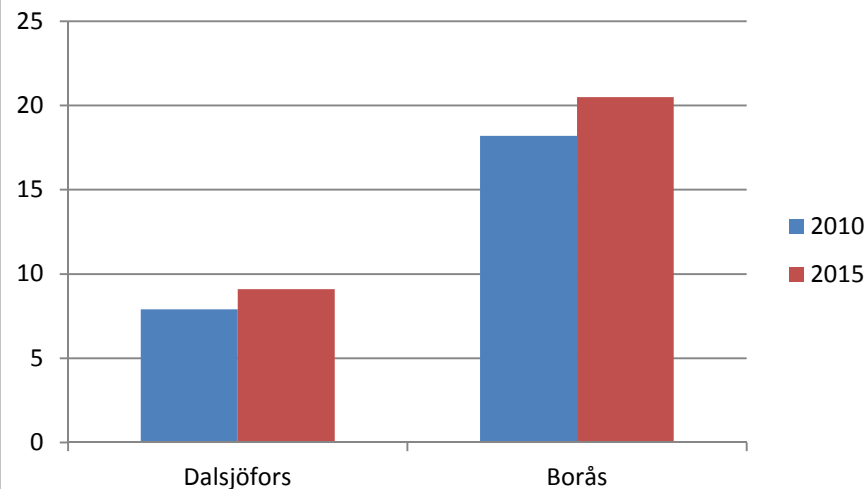

Procent öppet arbetslösa 25-54 år Dalsjöfors  
Källa: Arbets sökande mars

Procent öppet arbetslösa 55-64 år Dalsjöfors  
Källa: Arbets sökande mars

Antal arbetslösa 18-64 år Dalsjöfors  
Källa: Arbets sökande mars

Civilstånd Dalsjöfors 18 år och äldre Källa: Befpak2015

**32 erhö**  
**ekonomiskt bistånd i**  
**Dalsjöfors 2014**  
 (20 år och äldre)  
 Källa: Inkopak IEKONB2

Valdeltagande procent riksdagsval och kommunval 2014 per valdistrikt i Dalsjöfors Källa: Valmyndigheten

Andel utrikes födda Dalsjöfors jämfört kommunen Borås Källa: Områdesbeskrivningar

Torget i Dalsjöfors

Ohälsotal Dalsjöfors

Index 80  
(Kommun=100)

Källa: Ohälsodata 2015

Dalsjöfors bibliotek

703 jobbar i verksamheter inom område Dalsjöfors  
2014 Källa: Ampak 201