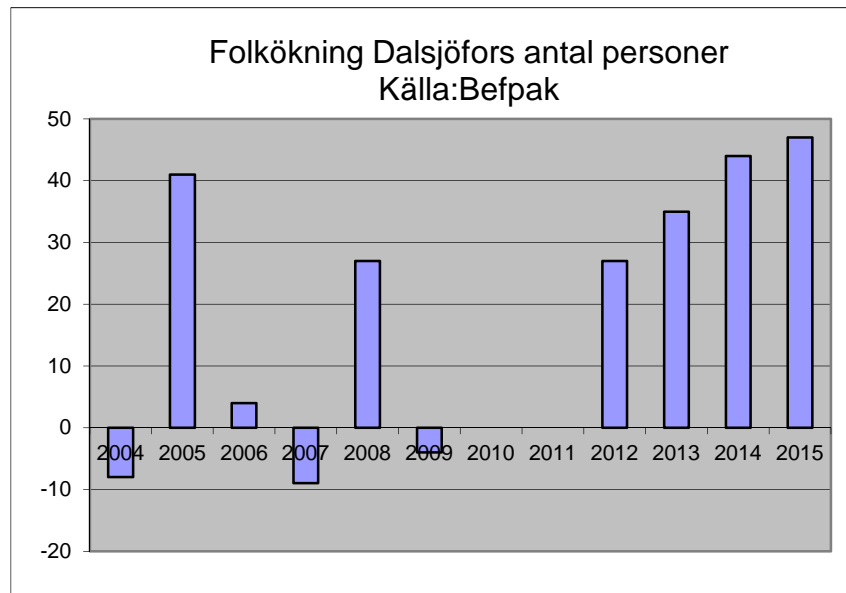

**3 673 invånare**

Källa: Demografen 2015

Befolkning år 2015 område 601 jämfört med samtliga områden(gult)Källa:Demografer

SNABBFakta 2016 område 601

Stadskansliet 2016-08-08

Ref. [Monica.lindqvist@boras.se](mailto:Monica.lindqvist@boras.se)

Antal inflyttade och utflyttade Dalsjöfors  
Källa:Befpak

Upplåtelseform 2015 Dalsjöfors Källa:Bostadspak

Områdesfakta 601  
Dalsjöfors

Procent öppet arbetslösa 18-24 år Dalsjöfors  
Källa: Arbets sökande mars

Procent öppet arbetslösa 25-54 år Dalsjöfors  
Källa: Arbets sökande mars

Procent öppet arbetslösa 55-64 år Dalsjöfors  
Källa: Arbets sökande mars

Antal arbetslösa 18-64 år Dalsjöfors  
Källa: Arbets sökande mars