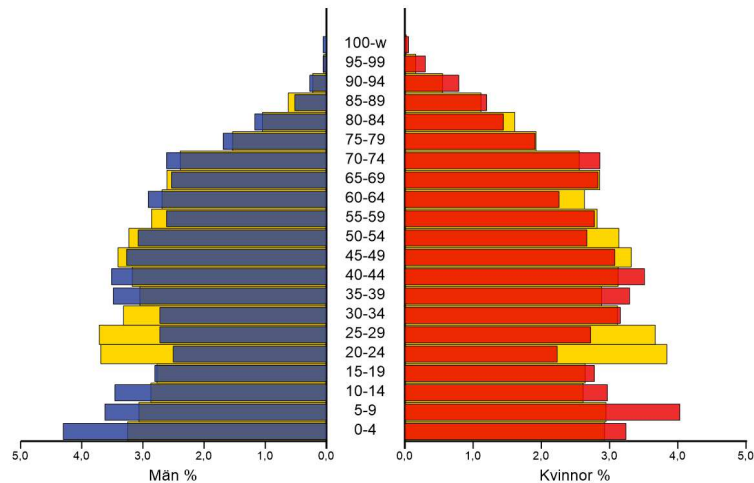

**3 673 invånare**

Källa: Demografen 2015

Befolkning år 2015 område 601 jämfört med samtliga områden(gult)Källa:Demografer

SNABBFakta 2016 område 601

Stadskansliet 2016-08-08

Ref. [Monica.lindqvist@boras.se](mailto:Monica.lindqvist@boras.se)

Antal inflyttade och utflyttade Dalsjöfors  
Källa:Befpak

Upplåtelseform 2015 Dalsjöfors Källa:Bostadspak

Områdesfakta 601  
Dalsjöfors

Procent öppet arbetslösa 18-24 år Dalsjöfors  
Källa: Arbets sökande mars