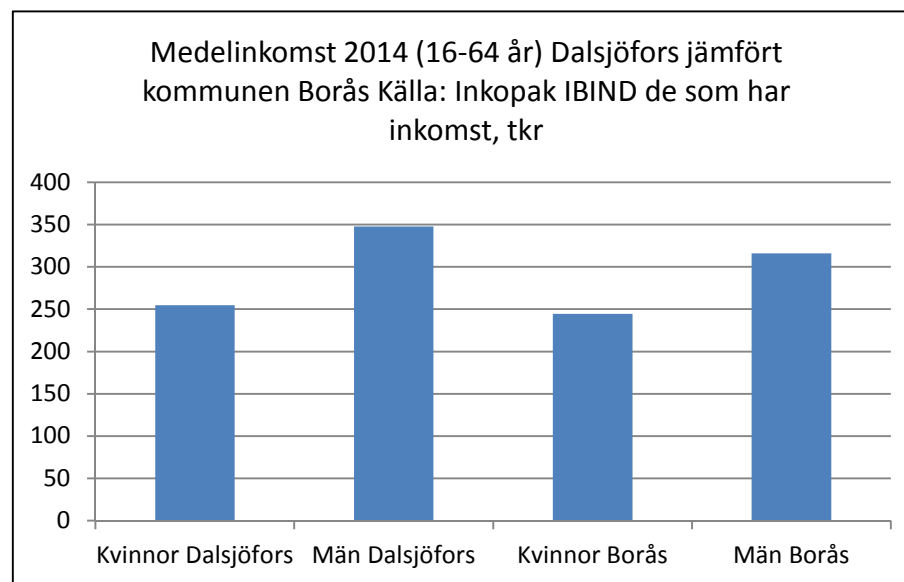

Antal inflyttade och utflyttade Dalsjöfors  
Källa:Befpak

Upplåtelseform 2015 Dalsjöfors Källa:Bostadspak

Områdesfakta 601  
Dalsjöfors

Procent öppet arbetslösa 18-24 år Dalsjöfors  
Källa: Arbets sökande mars

Procent öppet arbetslösa 25-54 år Dalsjöfors  
Källa: Arbets sökande mars

Procent öppet arbetslösa 55-64 år Dalsjöfors  
Källa: Arbets sökande mars

Antal arbetslösa 18-64 år Dalsjöfors  
Källa: Arbets sökande mars

Civilstånd Dalsjöfors 18 år och äldre Källa: Befpak2015

**32 erhö**  
**ekonomiskt bistånd i**  
**Dalsjöfors 2014**  
 (20 år och äldre)  
 Källa: Inkopak IEKONB2

Valdeltagande procent riksdagsval och kommunval 2014 per valdistrikt i Dalsjöfors Källa: Valmyndigheten