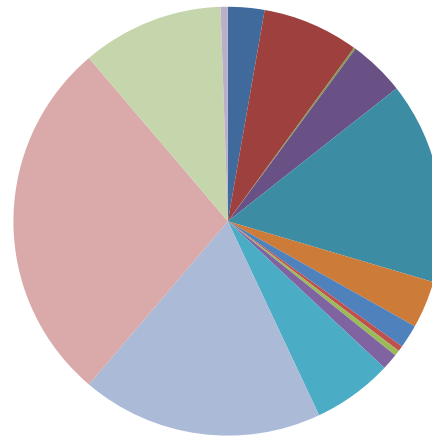

Civilstånd Dalsjöfors 18 år och äldre Källa: Befpak2015

**32 erhö**  
**ekonomiskt bistånd i**  
**Dalsjöfors 2014**  
 (20 år och äldre)  
 Källa: Inkopak IEKONB2

Valdeltagande procent riksdagsval och kommunval 2014 per valdistrikt i Dalsjöfors Källa: Valmyndigheten

Andel utrikes födda Dalsjöfors jämfört kommunen Borås Källa: Områdesbeskrivningar

Torget i Dalsjöfors

Ohälsotal Dalsjöfors

Index 80  
(Kommun=100)

Källa: Ohälsodata 2015

Dalsjöfors bibliotek

703 jobbar i verksamheter inom område Dalsjöfors  
2014 Källa: Ampak 201