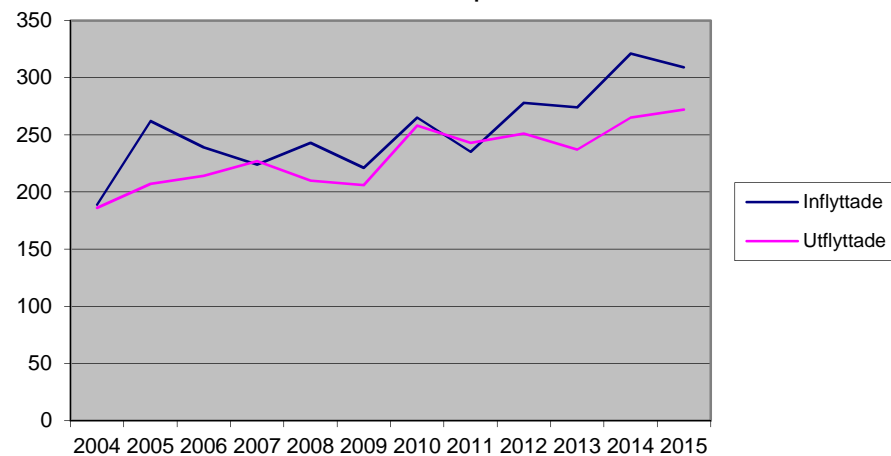

**3 673 invånare**

Källa: Demografen 2015

Befolkning år 2015 område 601 jämfört med samtliga områden(gult)Källa:Demografer

SNABBFakta 2016 område 601

Stadskansliet 2016-08-08

Ref. [Monica.lindqvist@boras.se](mailto:Monica.lindqvist@boras.se)

Antal inflyttade och utflyttade Dalsjöfors  
Källa:Befpak

Upplåtelseform 2015 Dalsjöfors Källa:Bostadspak

Områdesfakta 601  
Dalsjöfors

Procent öppet arbetslösa 18-24 år Dalsjöfors  
Källa: Arbets sökande mars