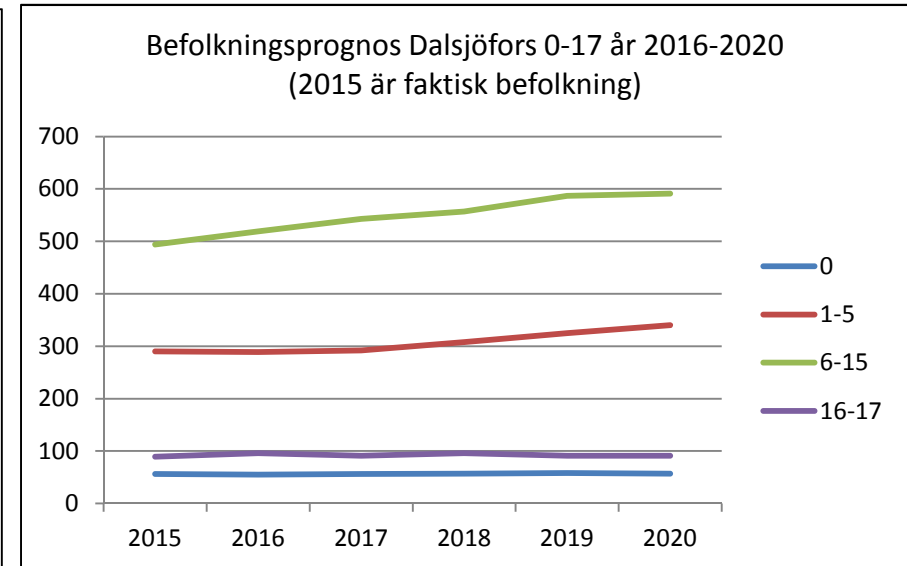

**3 673 invånare**

Källa: Demografen 2015

Befolkning år 2015 område 601 jämfört med samtliga områden(gult)Källa:Demografer

SNABBFakta 2016 område 601

Stadskansliet 2016-08-08

Ref. [Monica.lindqvist@boras.se](mailto:Monica.lindqvist@boras.se)

Antal inflyttade och utflyttade Dalsjöfors  
Källa:Befpak

Upplåtelseform 2015 Dalsjöfors Källa:Bostadspak

Områdesfakta 601  
Dalsjöfors

Procent öppet arbetslösa 18-24 år Dalsjöfors  
Källa: Arbets sökande mars

Procent öppet arbetslösa 25-54 år Dalsjöfors  
Källa: Arbets sökande mars

Procent öppet arbetslösa 55-64 år Dalsjöfors  
Källa: Arbets sökande mars

Antal arbetslösa 18-64 år Dalsjöfors  
Källa: Arbets sökande mars