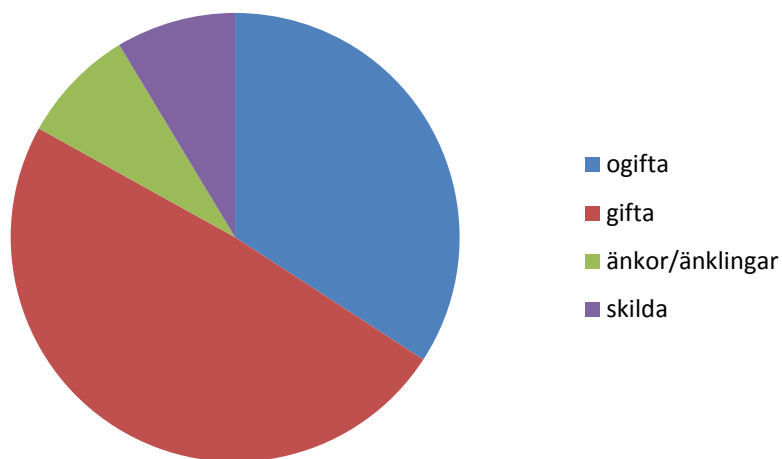

Procent öppet arbetslösa 25-54 år Dalsjöfors  
Källa: Arbets sökande mars

Procent öppet arbetslösa 55-64 år Dalsjöfors  
Källa: Arbets sökande mars

Antal arbetslösa 18-64 år Dalsjöfors  
Källa: Arbets sökande mars

Civilstånd Dalsjöfors 18 år och äldre Källa: Befpak2015

**32 erhö**  
**ekonomiskt bistånd i**  
**Dalsjöfors 2014**  
 (20 år och äldre)  
 Källa: Inkopak IEKONB2

Valdeltagande procent riksdagsval och kommunval 2014 per valdistrikt i Dalsjöfors Källa: Valmyndigheten