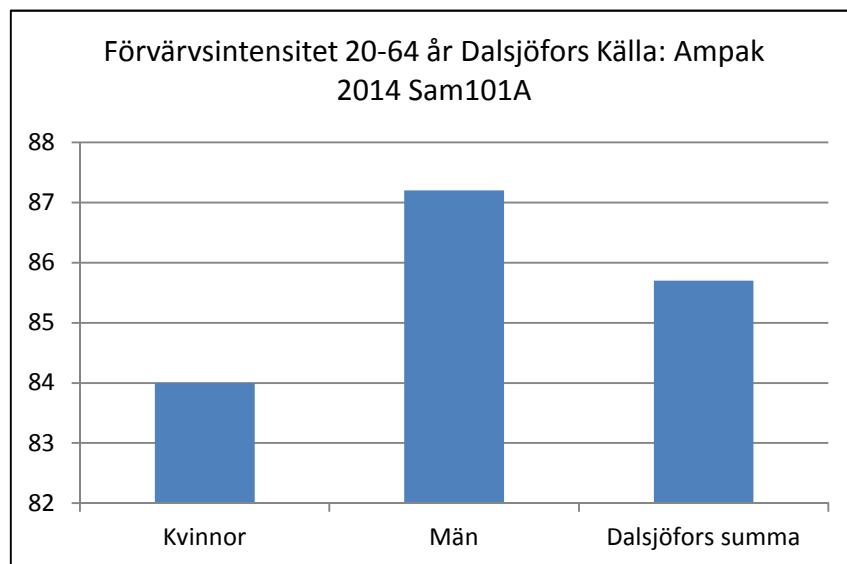

Procent öppet arbetslösa 25-54 år Dalsjöfors  
Källa: Arbets sökande mars

Procent öppet arbetslösa 55-64 år Dalsjöfors  
Källa: Arbets sökande mars

Antal arbetslösa 18-64 år Dalsjöfors  
Källa: Arbets sökande mars

Civilstånd Dalsjöfors 18 år och äldre Källa: Befpak2015

**32 erhö**  
**ekonomiskt bistånd i**  
**Dalsjöfors 2014**  
 (20 år och äldre)  
 Källa: Inkopak IEKONB2

Valdeltagande procent riksdagsval och kommunval 2014 per valdistrikt i Dalsjöfors Källa: Valmyndigheten