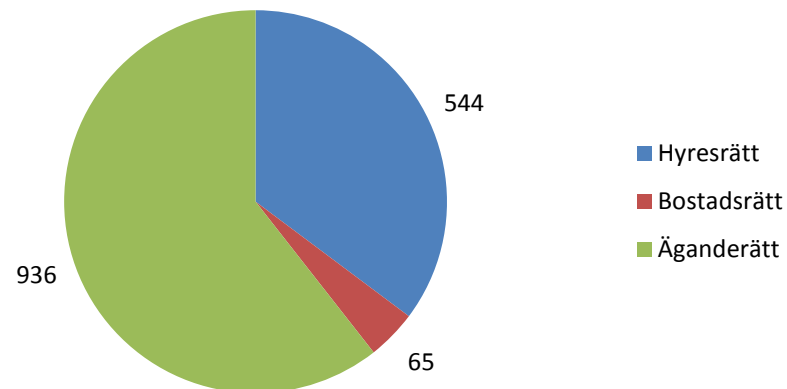

**3 673 invånare**

Källa: Demografen 2015

Befolkning år 2015 område 601 jämfört med samtliga områden(gult)Källa:Demografer

SNABBFakta 2016 område 601

Stadskansliet 2016-08-08

Ref. [Monica.lindqvist@boras.se](mailto:Monica.lindqvist@boras.se)

Antal inflyttade och utflyttade Dalsjöfors  
Källa:Befpak

Upplåtelseform 2015 Dalsjöfors Källa:Bostadspak

Områdesfakta 601  
Dalsjöfors

Procent öppet arbetslösa 18-24 år Dalsjöfors  
Källa: Arbets sökande mars

Procent öppet arbetslösa 25-54 år Dalsjöfors  
Källa: Arbets sökande mars

Procent öppet arbetslösa 55-64 år Dalsjöfors  
Källa: Arbets sökande mars

Antal arbetslösa 18-64 år Dalsjöfors  
Källa: Arbets sökande mars