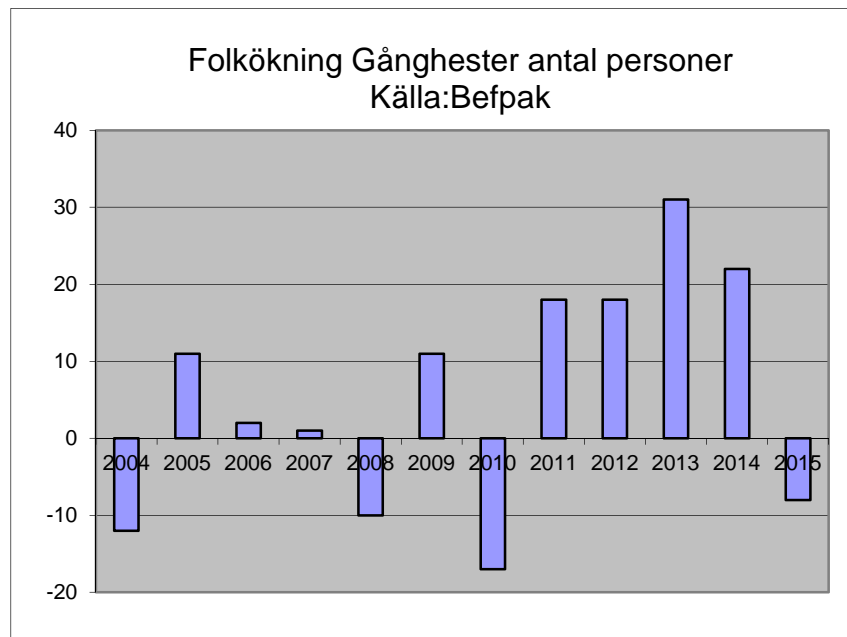

1 628
invånare
Källa:
Demografen
2015

Befolkning år 2015 område 602 jämfört med samtliga områden(gult)Källa: Demografen

SNABBFakta 2016 område 602
Stadskansliet 2016-09-21
Ref. Monica.lindqvist@boras.se

Procent öppet arbetslösa 18-24 år Gånghester
Källa: Arbetssökande mars

Procent öppet arbetslösa 25-54 år Gånghester
Källa: Arbetssökande mars

Procent öppet arbetslösa 55-64 år
Gånghester Källa: Arbetssökande mars

Antal arbetslösa 18-64 år Gånghester Källa:
Arbetssökande mars

Förvärvsintensitet 20-64 år Gånghester Källa:
Ampak 2014 Sam 101A

Arbetspendling Gånghester Källa: Ampak 2014
Sam101B

Utbildningsnivå 16-74 år Gånghester Källa:
Befpak 2015