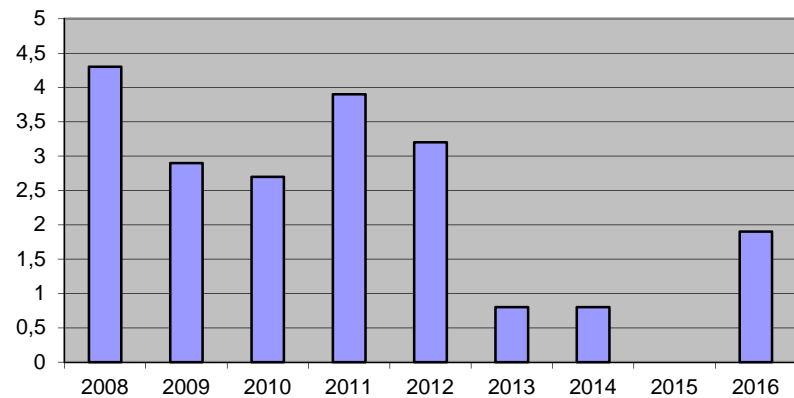

1 628
invånare
Källa:
Demografen
2015

Befolkning år 2015 område 602 jämfört med samtliga områden(gult)Källa: Demografen

SNABBFakta 2016 område 602
Stadskansliet 2016-09-21
Ref. Monica.lindqvist@boras.se

Procent öppet arbetslösa 18-24 år Gånghester
Källa: Arbetssökande mars

Procent öppet arbetslösa 25-54 år Gånghester
Källa: Arbetssökande mars

Procent öppet arbetslösa 55-64 år
Gånghester Källa: Arbetssökande mars