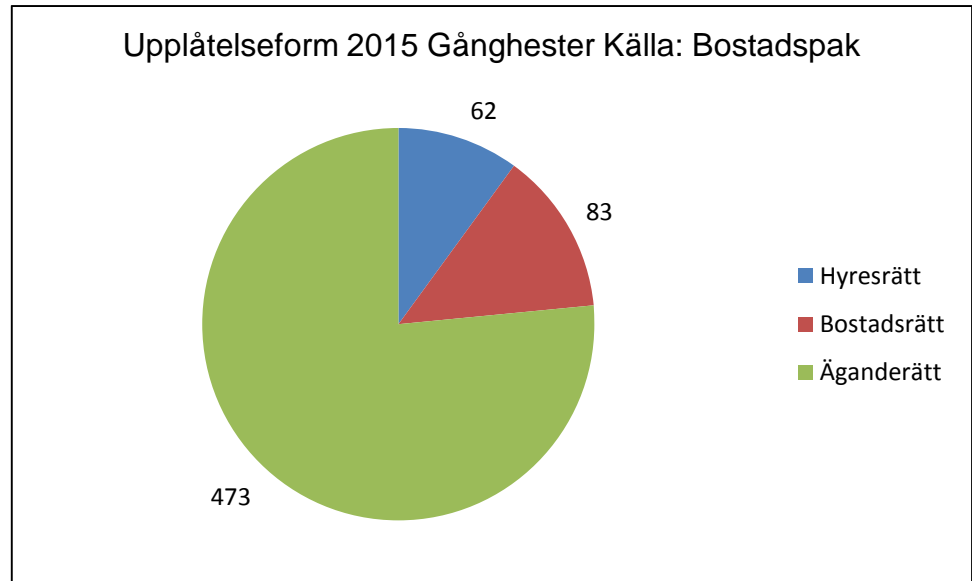

1 628
invånare
Källa:
Demografen
2015

Befolkning år 2015 område 602 jämfört med samtliga områden(gult)Källa: Demografen

SNABBFakta 2016 område 602
Stadskansliet 2016-09-21
Ref. Monica.lindqvist@boras.se

Procent öppet arbetslösa 18-24 år Gånghester
Källa: Arbetssökande mars

Procent öppet arbetslösa 25-54 år Gånghester
Källa: Arbetssökande mars

Procent öppet arbetslösa 55-64 år
Gånghester Källa: Arbetssökande mars

Antal arbetslösa 18-64 år Gånghester Källa:
Arbetssökande mars

Förvärvsintensitet 20-64 år Gånghester Källa:
Ampak 2014 Sam 101A

Arbetspendling Gånghester Källa: Ampak 2014
Sam101B

Utbildningsnivå 16-74 år Gånghester Källa:
Befpak 2015