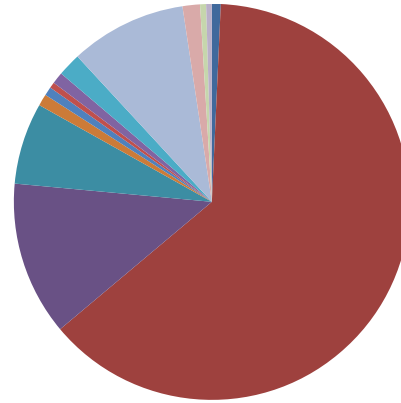

Valdeltagande procent riksdagsval och kommunval 2014 per valdistrikt Gånghester
Källa: Valmyndigheten

Andel utrikes födda Gånghester jämfört kommunen Borås Källa: Områdesbeskrivningar

Bäverstigens lekplats

Foto: Dag Ekelund

Ohälsotal Gånghester

Index 63

(Kommun=100)

Källa: Ohälsodata 2015

Skogsgläntans förskola

421 jobbar i verksamheter inom område Gånghester 2014 Källa: Ampak 201

- Jordbruk, skogsbruk och fiske
- Tillverkning och utvinning
- Energi och miljö
- Byggverksamhet
- Handel
- Transport
- Hotell och restauranger
- Information och kommunikation
- Kreditinstitut och försäkringsbolag
- Fastighetsverksamhet
- Företagstjänster
- Civila myndigheter och försvaret
- Utbildning
- Vård och omsorg
- Personliga och kulturella tjänster, m.m
- Okänd bransch

Cykelled Sjuhäradsrundan inkl
Skidspår Dalsjöfors Goif

221 arbetsställen i Gånghester, med 414 anställda 38% hade noll anställda

Källa: SCB
Företagsregister sept 2016

Grillplats Lilla Häljasjö

Foto: Dag Ekelund