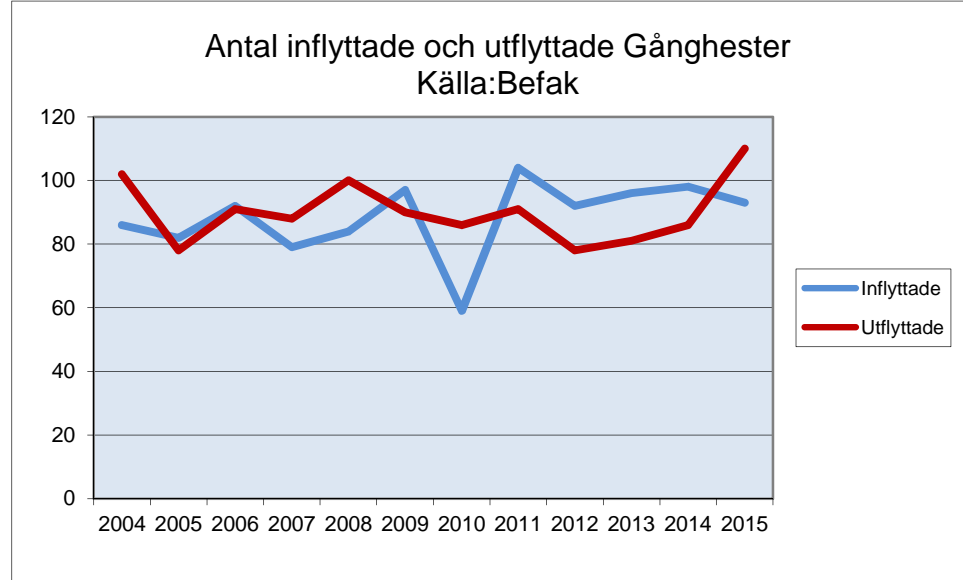

1 628
invånare
Källa:
Demografen
2015

Befolkning år 2015 område 602 jämfört med samtliga områden(gult)Källa: Demografen

SNABBFakta 2016 område 602
Stadskansliet 2016-09-21
Ref. Monica.lindqvist@boras.se

Procent öppet arbetslösa 18-24 år Gånghester
Källa: Arbetssökande mars

Procent öppet arbetslösa 25-54 år Gånghester
Källa: Arbetssökande mars

Procent öppet arbetslösa 55-64 år
Gånghester Källa: Arbetssökande mars