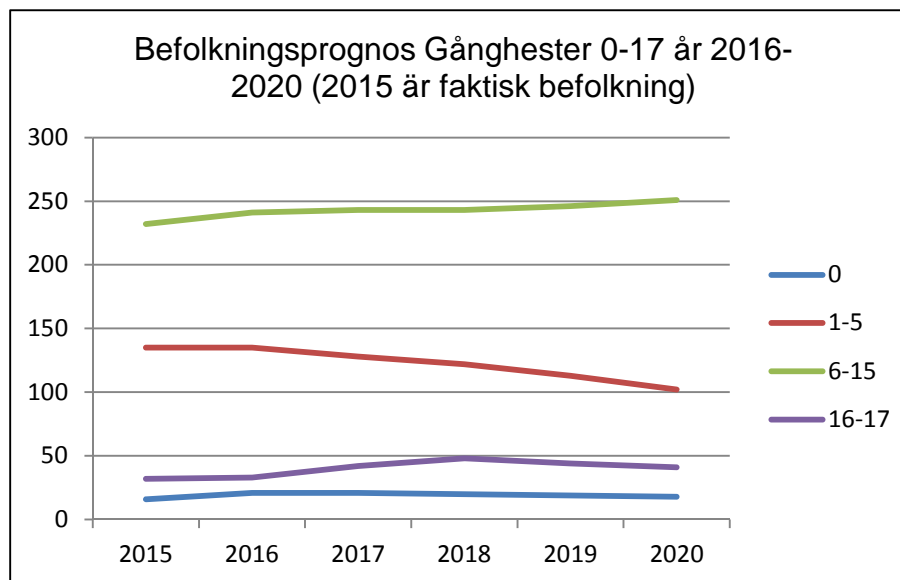

1 628
invånare
Källa:
Demografen
2015

Befolkning år 2015 område 602 jämfört med samtliga områden(gult)Källa: Demografen

SNABBFakta 2016 område 602
Stadskansliet 2016-09-21
Ref. Monica.lindqvist@boras.se

Procent öppet arbetslösa 18-24 år Gånghester
Källa: Arbetssökande mars

Procent öppet arbetslösa 25-54 år Gånghester
Källa: Arbetssökande mars

Procent öppet arbetslösa 55-64 år
Gånghester Källa: Arbetssökande mars