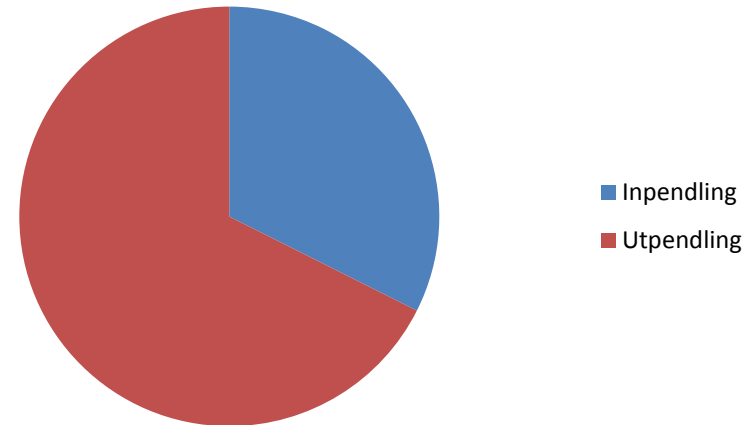

1 628
invånare
Källa:
Demografen
2015

Befolkning år 2015 område 602 jämfört med samtliga områden(gult)Källa: Demografen

SNABBFakta 2016 område 602
Stadskansliet 2016-09-21
Ref. Monica.lindqvist@boras.se

Procent öppet arbetslösa 18-24 år Gånghester
Källa: Arbetssökande mars

Procent öppet arbetslösa 25-54 år Gånghester
Källa: Arbetssökande mars

Procent öppet arbetslösa 55-64 år
Gånghester Källa: Arbetssökande mars

Antal arbetslösa 18-64 år Gånghester Källa:
Arbetssökande mars

Förvärvsintensitet 20-64 år Gånghester Källa:
Ampak 2014 Sam 101A

Arbetspendling Gånghester Källa: Ampak 2014
Sam101B

Utbildningsnivå 16-74 år Gånghester Källa:
Befpak 2015