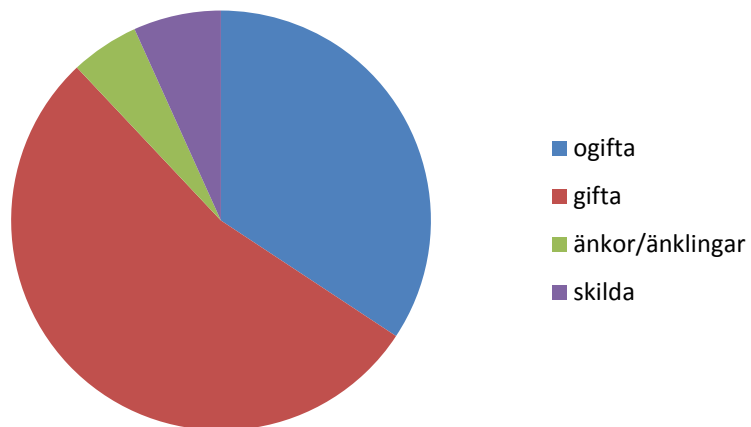

Civilstånd Gånghester 18 år och äldre Källa:
Befpak 2015