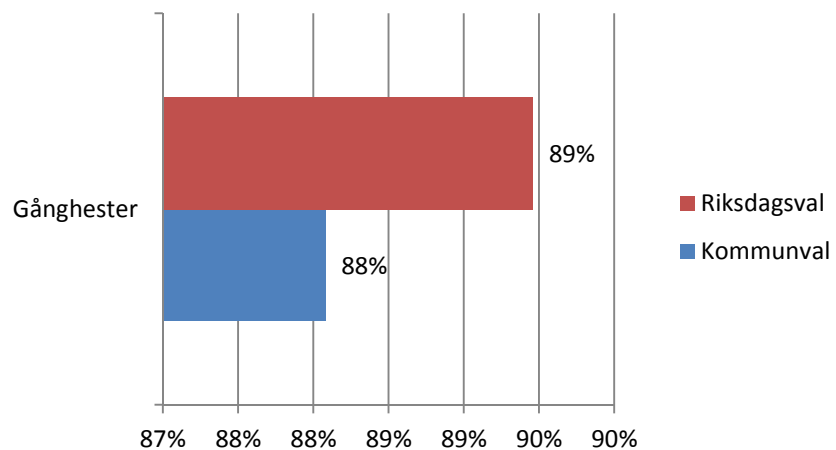

Antal arbetslösa 18-64 år Gånghester Källa:
Arbetssökande mars

Förvärvsintensitet 20-64 år Gånghester Källa:
Ampak 2014 Sam 101A

Arbetspendling Gånghester Källa: Ampak 2014
Sam101B

Utbildningsnivå 16-74 år Gånghester Källa:
Befpak 2015

Medelinkomst 2014 (16-64 år) Gånghester jämfört
kommunen Borås Källa: Inkopak IBIND de som
har inkomst, tkr

Civilstånd Gånghester 18 år och äldre Källa:
Befpak 2015

7 erhö
ekonomiskt bistånd i
Gånghester 2014
(20 år och äldre)
Källa: Inkopak IEKONB2

Valdeltagande procent riksdagsval och kommunval 2014 per valdistrikt Gånghester
Källa: Valmyndigheten

Andel utrikes födda Gånghester jämfört kommunen Borås Källa: Områdesbeskrivningar

Bäverstigens lekplats