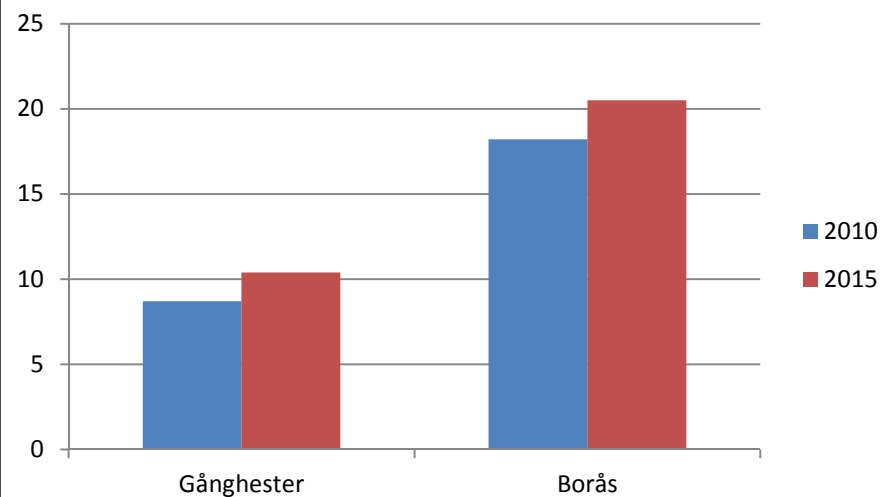

Antal arbetslösa 18-64 år Gånghester Källa:
Arbetssökande mars

Förvärvsintensitet 20-64 år Gånghester Källa:
Ampak 2014 Sam 101A

Arbetspendling Gånghester Källa: Ampak 2014
Sam101B

Utbildningsnivå 16-74 år Gånghester Källa:
Befpak 2015

Medelinkomst 2014 (16-64 år) Gånghester jämfört
kommunen Borås Källa: Inkopak IBIND de som
har inkomst, tkr

Civilstånd Gånghester 18 år och äldre Källa:
Befpak 2015

7 erhö
ekonomiskt bistånd i
Gånghester 2014
(20 år och äldre)
Källa: Inkopak IEKONB2

Valdeltagande procent riksdagsval och kommunval 2014 per valdistrikt Gånghester
Källa: Valmyndigheten

Andel utrikes födda Gånghester jämfört kommunen Borås Källa: Områdesbeskrivningar

Bäverstigens lekplats