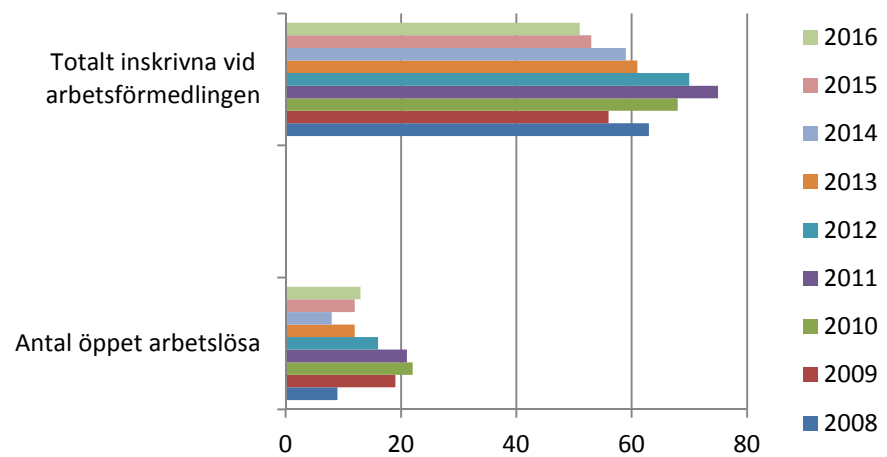

1 628
invånare
Källa:
Demografen
2015

Befolkning år 2015 område 602 jämfört med samtliga områden(gult)Källa: Demografen

SNABBFakta 2016 område 602
Stadskansliet 2016-09-21
Ref. Monica.lindqvist@boras.se

Procent öppet arbetslösa 18-24 år Gånghester
Källa: Arbetssökande mars

Procent öppet arbetslösa 25-54 år Gånghester
Källa: Arbetssökande mars

Procent öppet arbetslösa 55-64 år
Gånghester Källa: Arbetssökande mars

Antal arbetslösa 18-64 år Gånghester Källa:
Arbetssökande mars

Förvärvsintensitet 20-64 år Gånghester Källa:
Ampak 2014 Sam 101A

Arbetspendling Gånghester Källa: Ampak 2014
Sam101B

Utbildningsnivå 16-74 år Gånghester Källa:
Befpak 2015