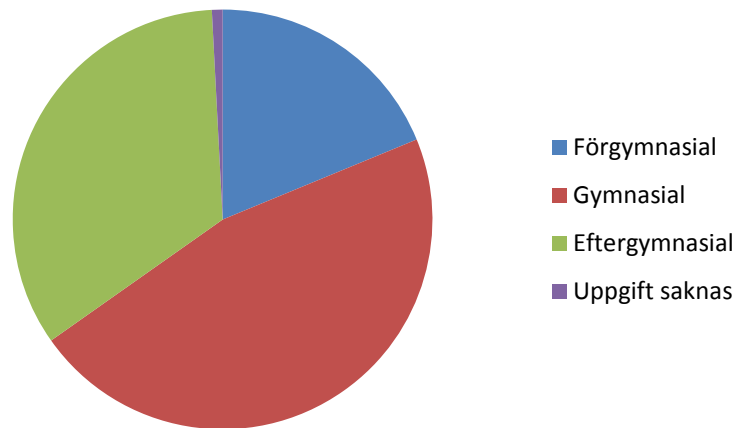

Procent öppet arbetslösa 18-24 år Gånghester
Källa: Arbetssökande mars

Procent öppet arbetslösa 25-54 år Gånghester
Källa: Arbetssökande mars

Procent öppet arbetslösa 55-64 år
Gånghester Källa: Arbetssökande mars

Antal arbetslösa 18-64 år Gånghester Källa:
Arbetssökande mars

Förvärvsintensitet 20-64 år Gånghester Källa:
Ampak 2014 Sam 101A

Arbetspendling Gånghester Källa: Ampak 2014
Sam101B

Utbildningsnivå 16-74 år Gånghester Källa:
Befpak 2015

Medelinkomst 2014 (16-64 år) Gånghester jämfört
kommunen Borås Källa: Inkopak IBIND de som
har inkomst, tkr

Civilstånd Gånghester 18 år och äldre Källa:
Befpak 2015

7 erhö
ekonomiskt bistånd i
Gånghester 2014
(20 år och äldre)
Källa: Inkopak IEKONB2

Valdeltagande procent riksdagsval och kommunval 2014 per valdistrikt Gånghester
Källa: Valmyndigheten

Andel utrikes födda Gånghester jämfört kommunen Borås Källa: Områdesbeskrivningar

Bäverstigens lekplats