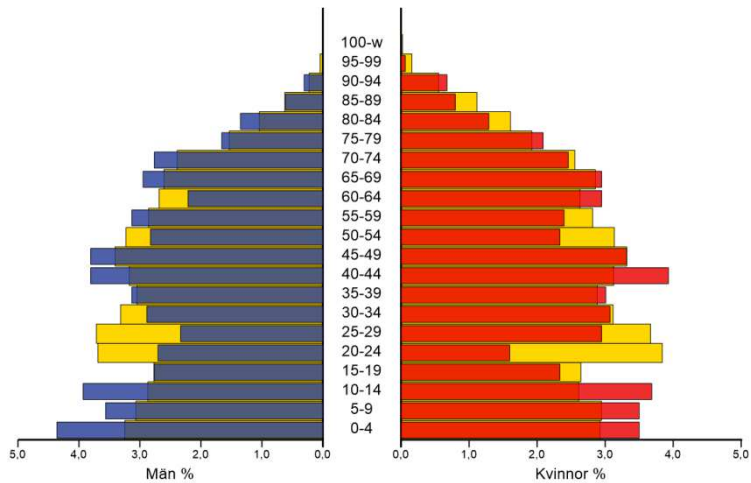

1 628
invånare
Källa:
Demografen
2015

Befolkning år 2015 område 602 jämfört med samtliga områden(gult)Källa: Demografen

SNABBFakta 2016 område 602
Stadskansliet 2016-09-21
Ref. Monica.lindqvist@boras.se

Procent öppet arbetslösa 18-24 år Gånghester
Källa: Arbetssökande mars

Procent öppet arbetslösa 25-54 år Gånghester
Källa: Arbetssökande mars

Procent öppet arbetslösa 55-64 år
Gånghester Källa: Arbetssökande mars

Antal arbetslösa 18-64 år Gånghester Källa:
Arbetssökande mars

Förvärvsintensitet 20-64 år Gånghester Källa:
Ampak 2014 Sam 101A

Arbetspendling Gånghester Källa: Ampak 2014
Sam101B

Utbildningsnivå 16-74 år Gånghester Källa:
Befpak 2015