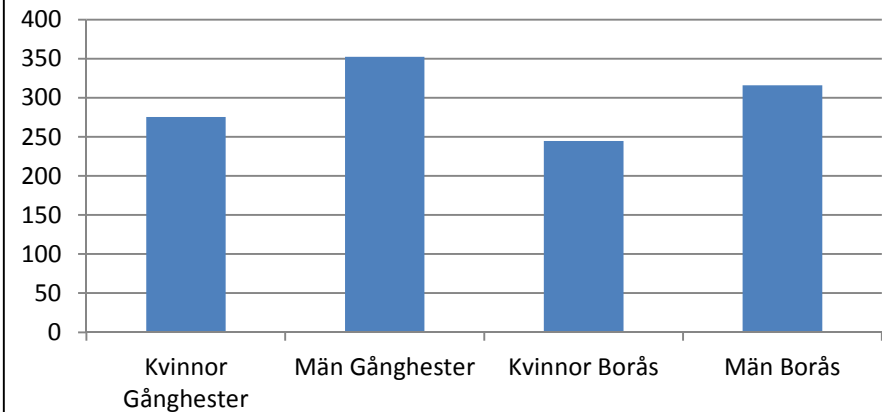

Procent öppet arbetslösa 18-24 år Gånghester
Källa: Arbetssökande mars

Procent öppet arbetslösa 25-54 år Gånghester
Källa: Arbetssökande mars

Procent öppet arbetslösa 55-64 år
Gånghester Källa: Arbetssökande mars

Antal arbetslösa 18-64 år Gånghester Källa:
Arbetssökande mars

Förvärvsintensitet 20-64 år Gånghester Källa:
Ampak 2014 Sam 101A

Arbetspendling Gånghester Källa: Ampak 2014
Sam101B

Utbildningsnivå 16-74 år Gånghester Källa:
Befpak 2015

Medelinkomst 2014 (16-64 år) Gånghester jämfört
kommunen Borås Källa: Inkopak IBIND de som
har inkomst, tkr

Civilstånd Gånghester 18 år och äldre Källa:
Befpak 2015

7 erhö
ekonomiskt bistånd i
Gånghester 2014
(20 år och äldre)
Källa: Inkopak IEKONB2