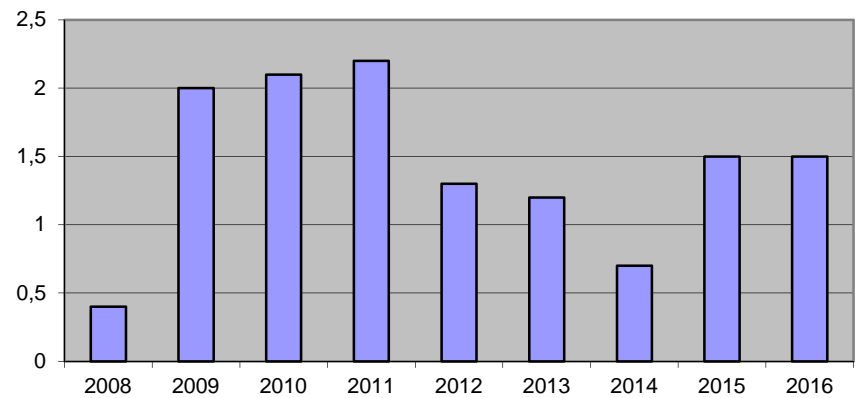

1 628
invånare
Källa:
Demografen
2015

Befolkning år 2015 område 602 jämfört med samtliga områden(gult)Källa: Demografen

SNABBFakta 2016 område 602
Stadskansliet 2016-09-21
Ref. Monica.lindqvist@boras.se

Procent öppet arbetslösa 18-24 år Gånghester
Källa: Arbetssökande mars

Procent öppet arbetslösa 25-54 år Gånghester
Källa: Arbetssökande mars

Procent öppet arbetslösa 55-64 år
Gånghester Källa: Arbetssökande mars