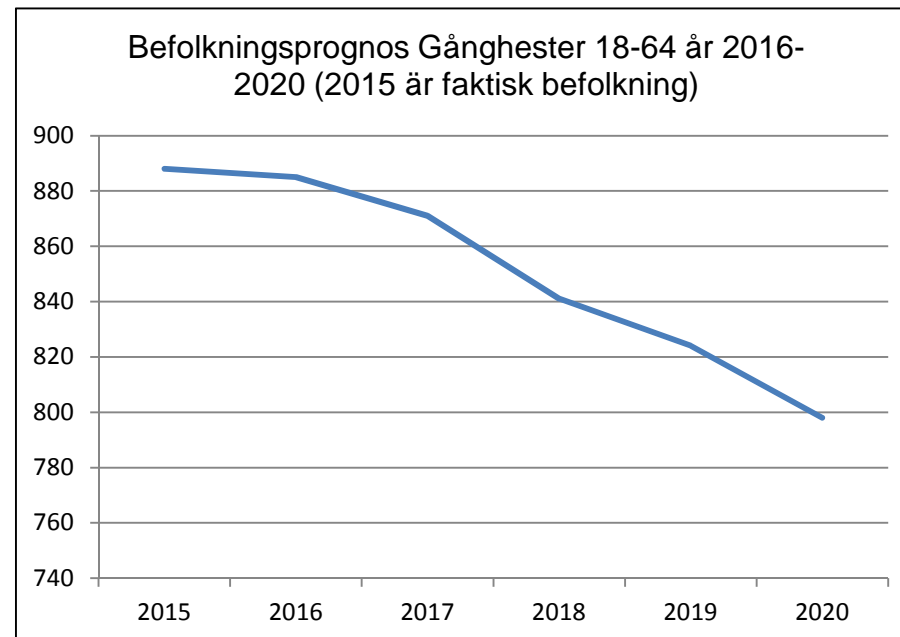

1 628
invånare
Källa:
Demografen
2015

Befolkning år 2015 område 602 jämfört med samtliga områden(gult)Källa: Demografen

SNABBFakta 2016 område 602
Stadskansliet 2016-09-21
Ref. Monica.lindqvist@boras.se

Procent öppet arbetslösa 18-24 år Gånghester
Källa: Arbetssökande mars

Procent öppet arbetslösa 25-54 år Gånghester
Källa: Arbetssökande mars

Procent öppet arbetslösa 55-64 år
Gånghester Källa: Arbetssökande mars