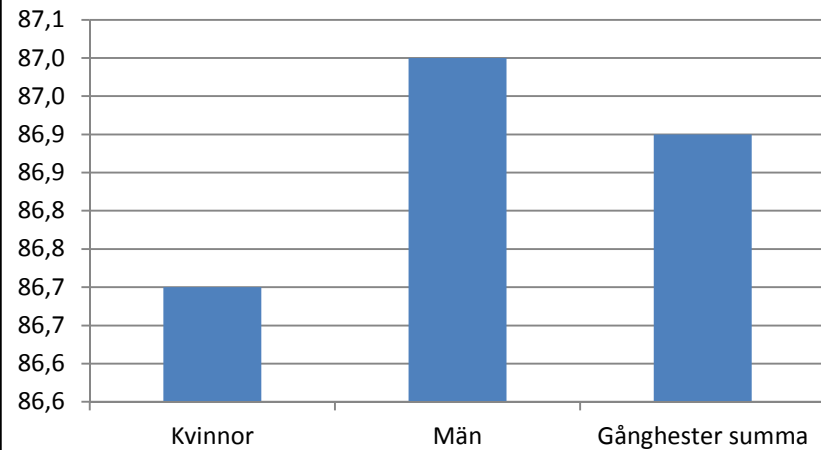

1 628
invånare
Källa:
Demografen
2015

Befolkning år 2015 område 602 jämfört med samtliga områden(gult)Källa: Demografen

SNABBFakta 2016 område 602
Stadskansliet 2016-09-21
Ref. Monica.lindqvist@boras.se

Procent öppet arbetslösa 18-24 år Gånghester
Källa: Arbetssökande mars

Procent öppet arbetslösa 25-54 år Gånghester
Källa: Arbetssökande mars

Procent öppet arbetslösa 55-64 år
Gånghester Källa: Arbetssökande mars

Antal arbetslösa 18-64 år Gånghester Källa:
Arbetssökande mars

Förvärvsintensitet 20-64 år Gånghester Källa:
Ampak 2014 Sam 101A

Arbetspendling Gånghester Källa: Ampak 2014
Sam101B

Utbildningsnivå 16-74 år Gånghester Källa:
Befpak 2015