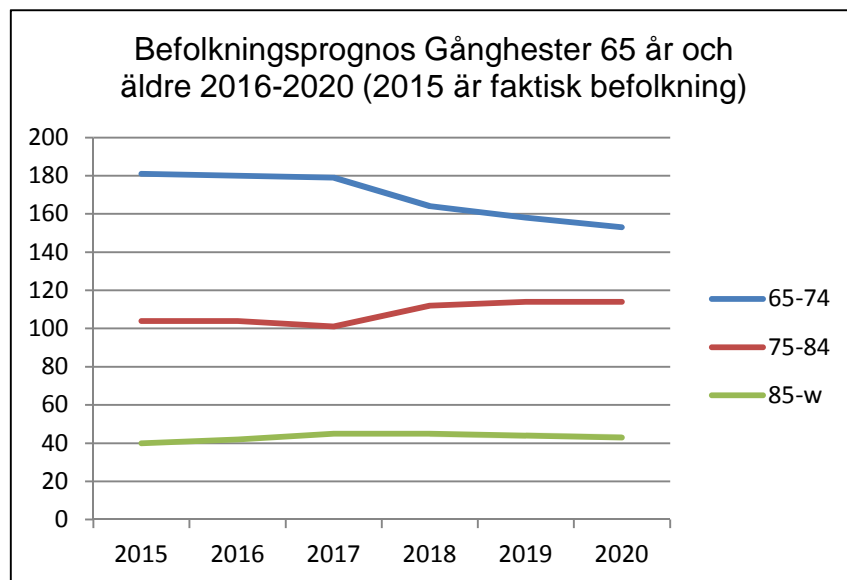

1 628
invånare
Källa:
Demografen
2015

Befolkning år 2015 område 602 jämfört med samtliga områden(gult)Källa: Demografen

SNABBFakta 2016 område 602
Stadskansliet 2016-09-21
Ref. Monica.lindqvist@boras.se

Procent öppet arbetslösa 18-24 år Gånghester
Källa: Arbetssökande mars

Procent öppet arbetslösa 25-54 år Gånghester
Källa: Arbetssökande mars

Procent öppet arbetslösa 55-64 år
Gånghester Källa: Arbetssökande mars

Antal arbetslösa 18-64 år Gånghester Källa:
Arbetssökande mars

Förvärvsintensitet 20-64 år Gånghester Källa:
Ampak 2014 Sam 101A

Arbetspendling Gånghester Källa: Ampak 2014
Sam101B

Utbildningsnivå 16-74 år Gånghester Källa:
Befpak 2015