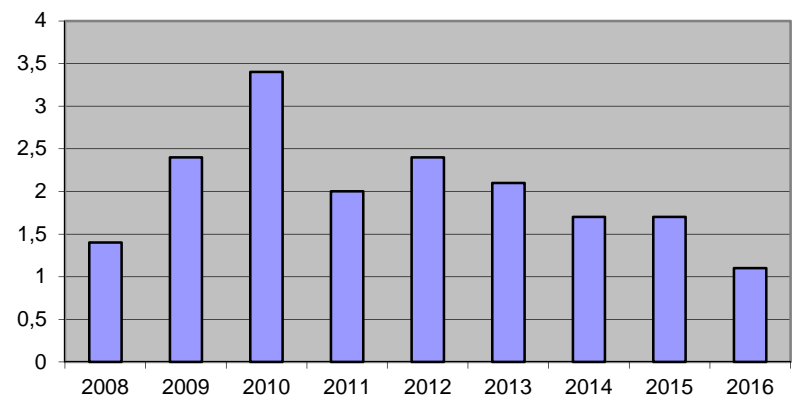

1 628
invånare
Källa:
Demografen
2015

Befolkning år 2015 område 602 jämfört med samtliga områden(gult)Källa: Demografen

SNABBFakta 2016 område 602
Stadskansliet 2016-09-21
Ref. Monica.lindqvist@boras.se

Procent öppet arbetslösa 18-24 år Gånghester
Källa: Arbetssökande mars

Procent öppet arbetslösa 25-54 år Gånghester
Källa: Arbetssökande mars

Procent öppet arbetslösa 55-64 år
Gånghester Källa: Arbetssökande mars