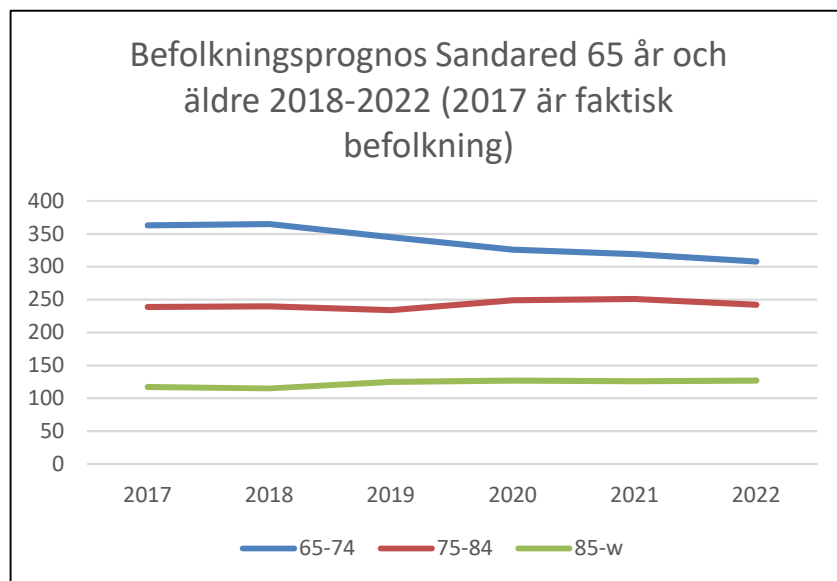

3 256 invånare

Källa: Demografen 2017

Befolkning år 2017 område 801 jämfört med samtliga områden (gult) Källa: Demog

SNABBFakta 2019 område 801

Stadsledningskansliet 2019-01-17

Ref. Monica.lindqvist@boras.se

Områdesfakta 801
Sandared

Procent öppet arbetslösa 18-24 år Sandared
Källa: Arbetssökande

Procent öppet arbetslösa 25-54 år Sandared
Källa: Arbetssökande

Procent öppet arbetslösa 55-64 år Sandared
Källa: Arbetssökande