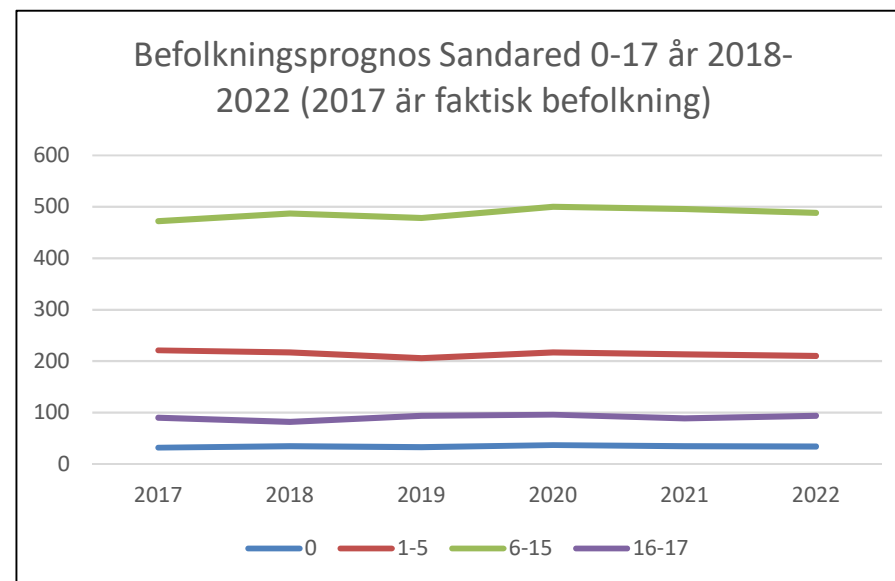

3 256 invånare

Källa: Demografen 2017

Befolkning år 2017 område 801 jämfört med samtliga områden (gult) Källa: Demog

SNABBFakta 2019 område 801

Stadsledningskansliet 2019-01-17

Ref. Monica.lindqvist@boras.se

Områdesfakta 801
Sandared

Procent öppet arbetslösa 18-24 år Sandared
Källa: Arbetssökande

Procent öppet arbetslösa 25-54 år Sandared
Källa: Arbetssökande

Procent öppet arbetslösa 55-64 år Sandared
Källa: Arbetssökande