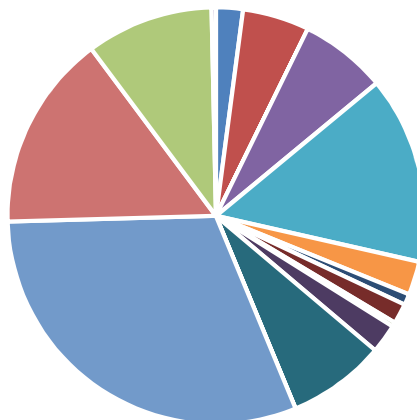

Områdesfakta 801
Sandared

Procent öppet arbetslösa 18-24 år Sandared
Källa: Arbetssökande

Procent öppet arbetslösa 25-54 år Sandared
Källa: Arbetssökande

Procent öppet arbetslösa 55-64 år Sandared
Källa: Arbetssökande

Antal arbetslösa 18-64 år Sandared
Källa: Arbetssökande

Civilstånd Sandared 18 år och äldre
Källa: Befpak 2017

11 erhö
ekonomiskt bistånd i
Sandared 2016
(20 år och äldre)
Källa: Inkopak IEKONB2

Valdeltagande procent riksdagsval och kommunval 2018 per valdistrikt i Sandared
Källa: Valmyndigheten

Andel utrikes födda Sandared jämfört kommunen Borås
Källa: Områdesbeskrivningar

Sandareds station

Ohälsotal Sandared

Index 79
(Kommun=100)

Källa: Ohälsodata 2017

Kullagårdens förskola

578 jobbar i verksamheter inom område
Sandared 2016 Källa: Ampak201