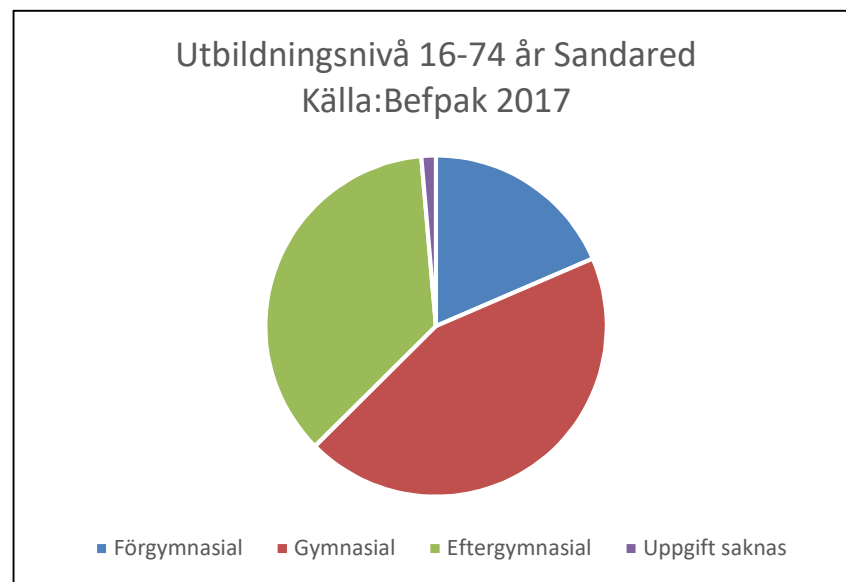

3 256 invånare

Källa: Demografen 2017

Befolkning år 2017 område 801 jämfört med samtliga områden (gult) Källa: Demog

SNABBFakta 2019 område 801

Stadsledningskansliet 2019-01-17

Ref. Monica.lindqvist@boras.se

Områdesfakta 801
Sandared

Procent öppet arbetslösa 18-24 år Sandared
Källa: Arbetssökande

Procent öppet arbetslösa 25-54 år Sandared
Källa: Arbetssökande

Procent öppet arbetslösa 55-64 år Sandared
Källa: Arbetssökande

Antal arbetslösa 18-64 år Sandared
Källa: Arbetssökande

Civilstånd Sandared 18 år och äldre
Källa: Befpak 2017

11 erhö
ekonomiskt bistånd i
Sandared 2016
(20 år och äldre)
Källa: Inkopak IEKONB2

Valdeltagande procent riksdagsval och kommunval 2018 per valdistrikt i Sandared
Källa: Valmyndigheten