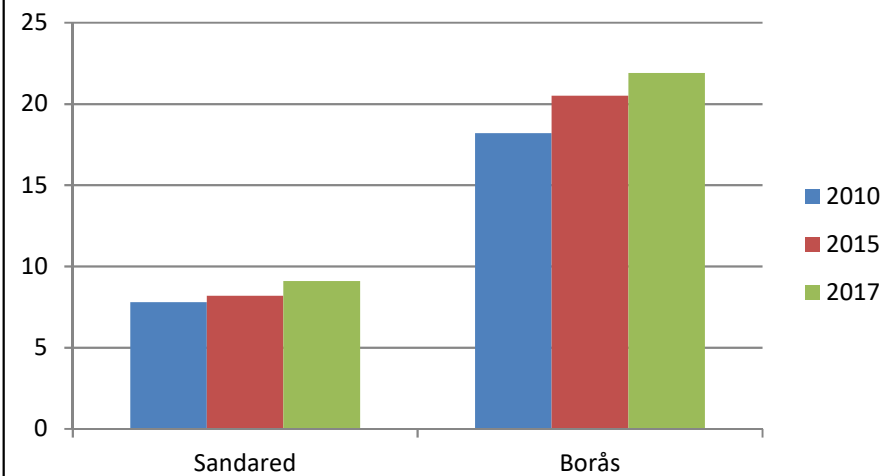

Andel utrikes födda Sandared jämfört kommunen Borås
Källa: Områdesbeskrivningar