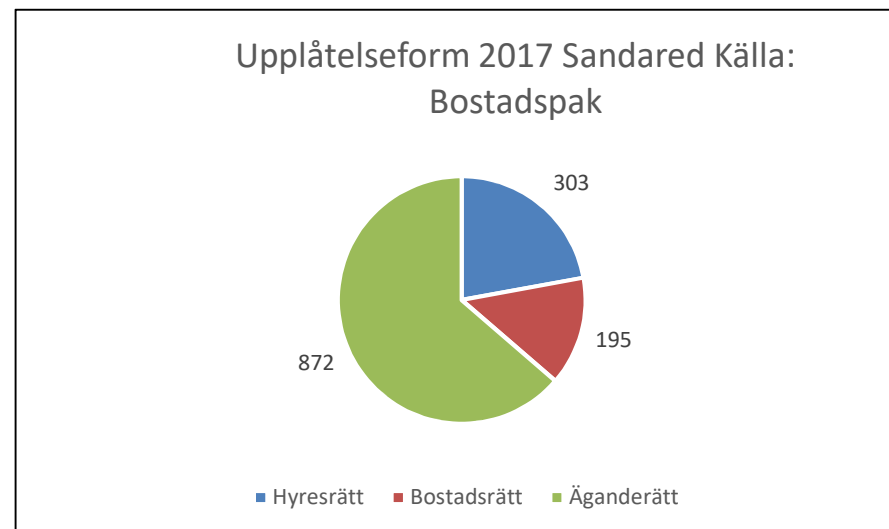

3 256 invånare

Källa: Demografen 2017

Befolkning år 2017 område 801 jämfört med samtliga områden (gult) Källa: Demog

SNABBFakta 2019 område 801

Stadsledningskansliet 2019-01-17

Ref. Monica.lindqvist@boras.se

Områdesfakta 801
Sandared

Procent öppet arbetslösa 18-24 år Sandared
Källa: Arbetssökande

Procent öppet arbetslösa 25-54 år Sandared
Källa: Arbetssökande

Procent öppet arbetslösa 55-64 år Sandared
Källa: Arbetssökande