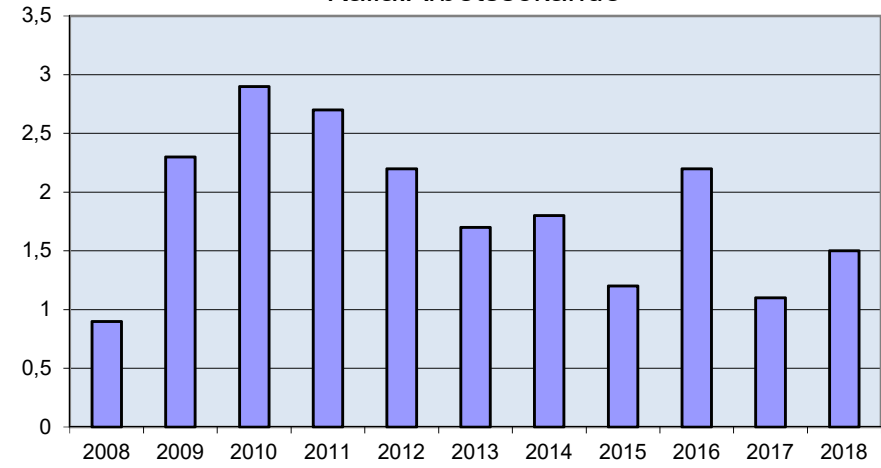

3 256 invånare

Källa: Demografen 2017

Befolkning år 2017 område 801 jämfört med samtliga områden (gult) Källa: Demog

SNABBFakta 2019 område 801

Stadsledningskansliet 2019-01-17

Ref. Monica.lindqvist@boras.se

Områdesfakta 801
Sandared

Procent öppet arbetslösa 18-24 år Sandared
Källa: Arbetssökande

Procent öppet arbetslösa 25-54 år Sandared
Källa: Arbetssökande

Procent öppet arbetslösa 55-64 år Sandared
Källa: Arbetssökande