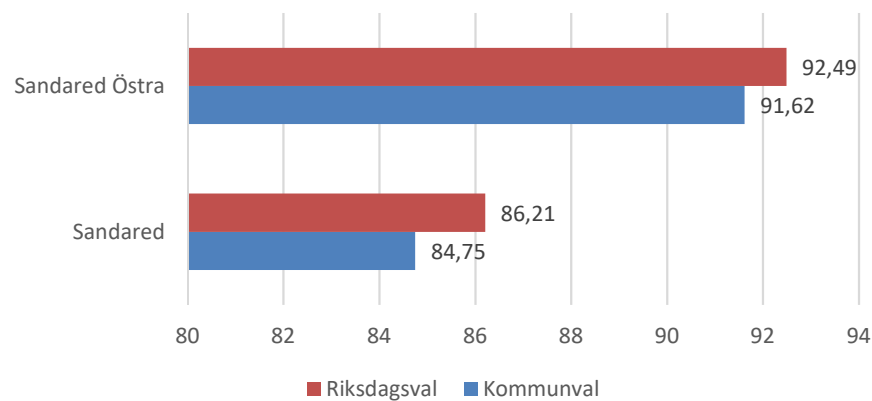

Områdesfakta 801
Sandared

Procent öppet arbetslösa 18-24 år Sandared
Källa: Arbetssökande

Procent öppet arbetslösa 25-54 år Sandared
Källa: Arbetssökande

Procent öppet arbetslösa 55-64 år Sandared
Källa: Arbetssökande

Antal arbetslösa 18-64 år Sandared
Källa: Arbetssökande

Civilstånd Sandared 18 år och äldre
Källa: Befpak 2017

11 erhö
ekonomiskt bistånd i
Sandared 2016
(20 år och äldre)
Källa: Inkopak IEKONB2

Valdeltagande procent riksdagsval och kommunval 2018 per valdistrikt i Sandared
Källa: Valmyndigheten

Andel utrikes födda Sandared jämfört kommunen Borås
Källa: Områdesbeskrivningar

Sandareds station

Ohälsotal Sandared

Index 79
(Kommun=100)

Källa: Ohälsodata 2017

Kullagårdens förskola

578 jobbar i verksamheter inom område
Sandared 2016 Källa: Ampak201