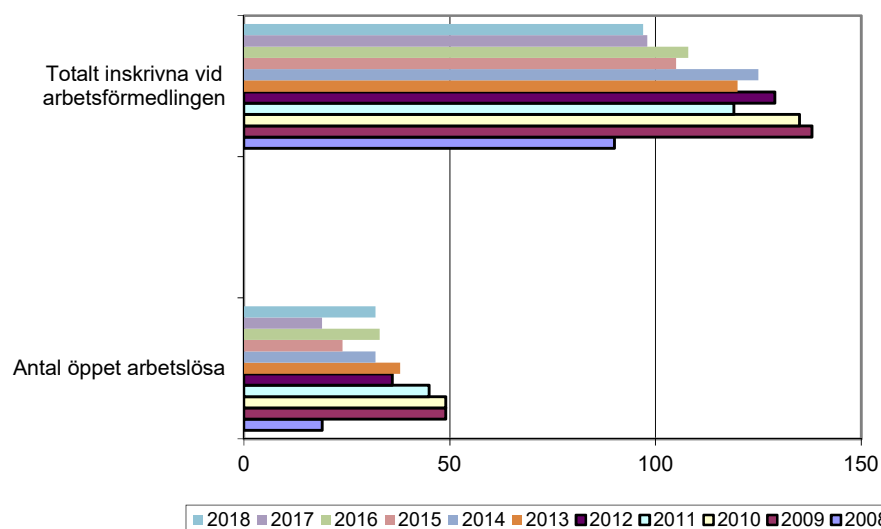

3 256 invånare

Källa: Demografen 2017

Befolkning år 2017 område 801 jämfört med samtliga områden (gult) Källa: Demog

SNABBFakta 2019 område 801

Stadsledningskansliet 2019-01-17

Ref. Monica.lindqvist@boras.se

Områdesfakta 801
Sandared

Procent öppet arbetslösa 18-24 år Sandared
Källa: Arbetssökande

Procent öppet arbetslösa 25-54 år Sandared
Källa: Arbetssökande

Procent öppet arbetslösa 55-64 år Sandared
Källa: Arbetssökande

Antal arbetslösa 18-64 år Sandared
Källa: Arbetssökande

Civilstånd Sandared 18 år och äldre
Källa: Befpak 2017

11 erhö
ekonomiskt bistånd i
Sandared 2016
(20 år och äldre)
Källa: Inkopak IEKONB2

Valdeltagande procent riksdagsval och kommunval 2018 per valdistrikt i Sandared
Källa: Valmyndigheten