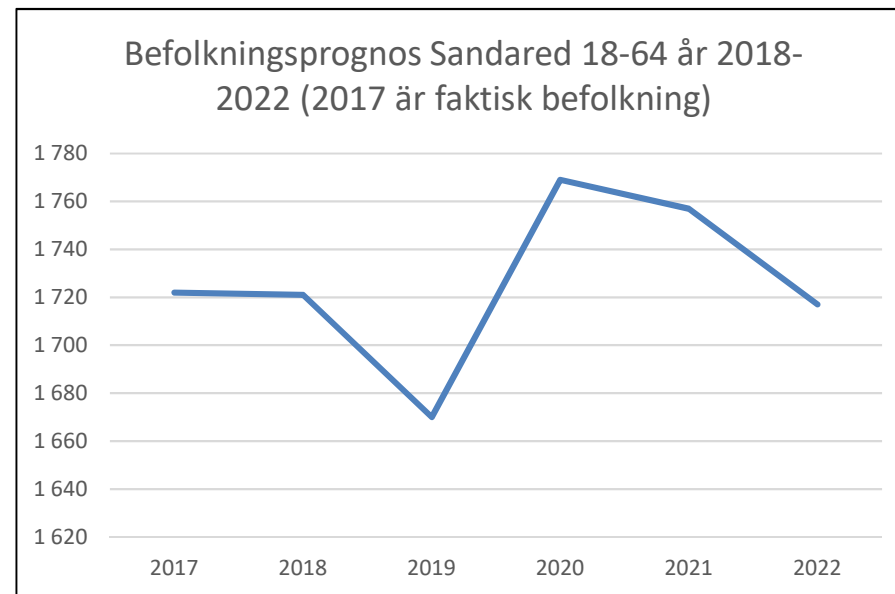

3 256 invånare

Källa: Demografen 2017

Befolkning år 2017 område 801 jämfört med samtliga områden (gult) Källa: Demog

SNABBFakta 2019 område 801

Stadsledningskansliet 2019-01-17

Ref. Monica.lindqvist@boras.se

Områdesfakta 801
Sandared

Procent öppet arbetslösa 18-24 år Sandared
Källa: Arbetssökande

Procent öppet arbetslösa 25-54 år Sandared
Källa: Arbetssökande

Procent öppet arbetslösa 55-64 år Sandared
Källa: Arbetssökande