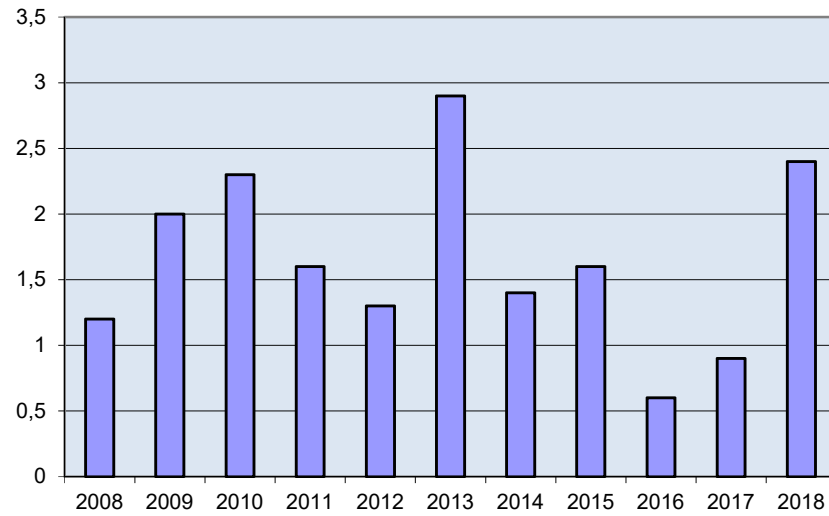

3 256 invånare

Källa: Demografen 2017

Befolkning år 2017 område 801 jämfört med samtliga områden (gult) Källa: Demog

SNABBFakta 2019 område 801

Stadsledningskansliet 2019-01-17

Ref. Monica.lindqvist@boras.se

Områdesfakta 801
Sandared

Procent öppet arbetslösa 18-24 år Sandared
Källa: Arbetssökande

Procent öppet arbetslösa 25-54 år Sandared
Källa: Arbetssökande

Procent öppet arbetslösa 55-64 år Sandared
Källa: Arbetssökande

Antal arbetslösa 18-64 år Sandared
Källa: Arbetssökande

Civilstånd Sandared 18 år och äldre
Källa: Befpak 2017

11 erhö
ekonomiskt bistånd i
Sandared 2016
(20 år och äldre)
Källa: Inkopak IEKONB2

Valdeltagande procent riksdagsval och kommunval 2018 per valdistrikt i Sandared
Källa: Valmyndigheten