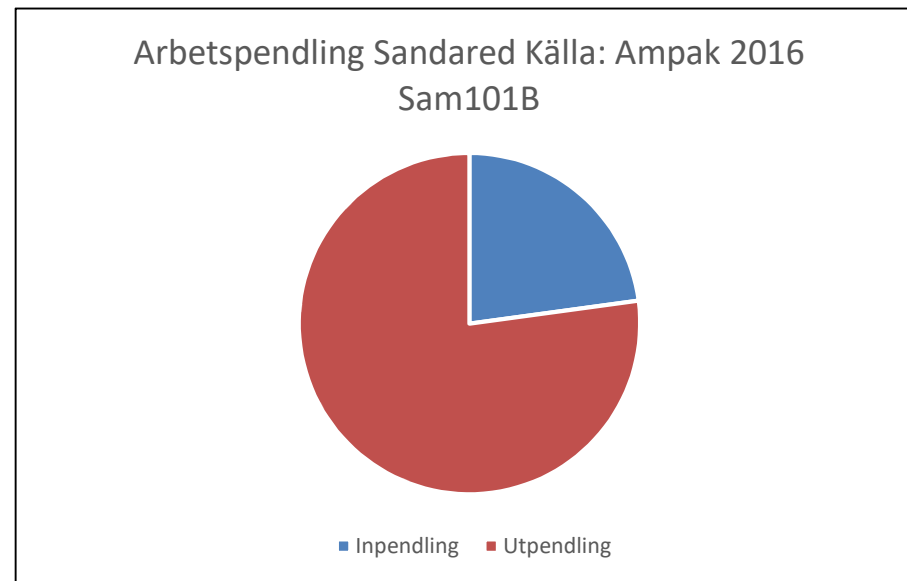

3 256 invånare

Källa: Demografen 2017

Befolkning år 2017 område 801 jämfört med samtliga områden (gult) Källa: Demog

SNABBFakta 2019 område 801

Stadsledningskansliet 2019-01-17

Ref. Monica.lindqvist@boras.se

Områdesfakta 801
Sandared

Procent öppet arbetslösa 18-24 år Sandared
Källa: Arbetssökande

Procent öppet arbetslösa 25-54 år Sandared
Källa: Arbetssökande

Procent öppet arbetslösa 55-64 år Sandared
Källa: Arbetssökande

Antal arbetslösa 18-64 år Sandared
Källa: Arbetssökande

Civilstånd Sandared 18 år och äldre
Källa: Befpak 2017

11 erhö
ekonomiskt bistånd i
Sandared 2016
(20 år och äldre)
Källa: Inkopak IEKONB2

Valdeltagande procent riksdagsval och kommunval 2018 per valdistrikt i Sandared
Källa: Valmyndigheten