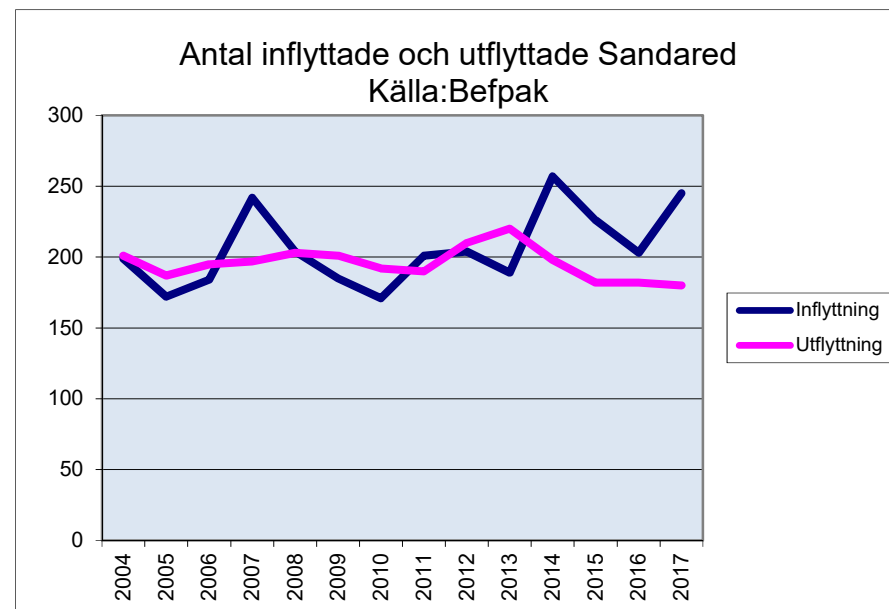

3 256 invånare

Källa: Demografen 2017

Befolkning år 2017 område 801 jämfört med samtliga områden (gult) Källa: Demog

SNABBFakta 2019 område 801

Stadsledningskansliet 2019-01-17

Ref. Monica.lindqvist@boras.se

Områdesfakta 801
Sandared

Procent öppet arbetslösa 18-24 år Sandared
Källa: Arbetssökande

Procent öppet arbetslösa 25-54 år Sandared
Källa: Arbetssökande

Procent öppet arbetslösa 55-64 år Sandared
Källa: Arbetssökande