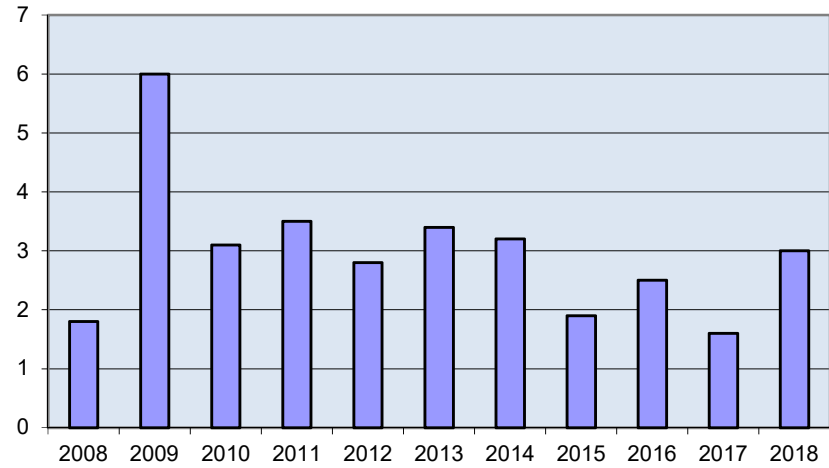

3 256 invånare

Källa: Demografen 2017

Befolkning år 2017 område 801 jämfört med samtliga områden (gult) Källa: Demog

SNABBFakta 2019 område 801

Stadsledningskansliet 2019-01-17

Ref. Monica.lindqvist@boras.se

Områdesfakta 801
Sandared

Procent öppet arbetslösa 18-24 år Sandared
Källa: Arbetssökande

Procent öppet arbetslösa 25-54 år Sandared
Källa: Arbetssökande

Procent öppet arbetslösa 55-64 år Sandared
Källa: Arbetssökande