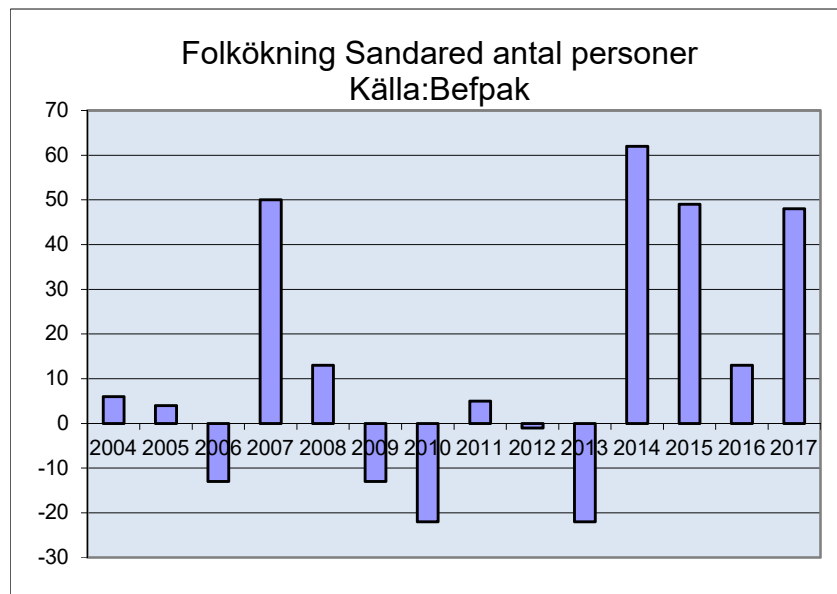

3 256 invånare

Källa: Demografen 2017

Befolkning år 2017 område 801 jämfört med samtliga områden (gult) Källa: Demog

SNABBFakta 2019 område 801

Stadsledningskansliet 2019-01-17

Ref. Monica.lindqvist@boras.se

Områdesfakta 801
Sandared

Procent öppet arbetslösa 18-24 år Sandared
Källa: Arbetssökande

Procent öppet arbetslösa 25-54 år Sandared
Källa: Arbetssökande

Procent öppet arbetslösa 55-64 år Sandared
Källa: Arbetssökande