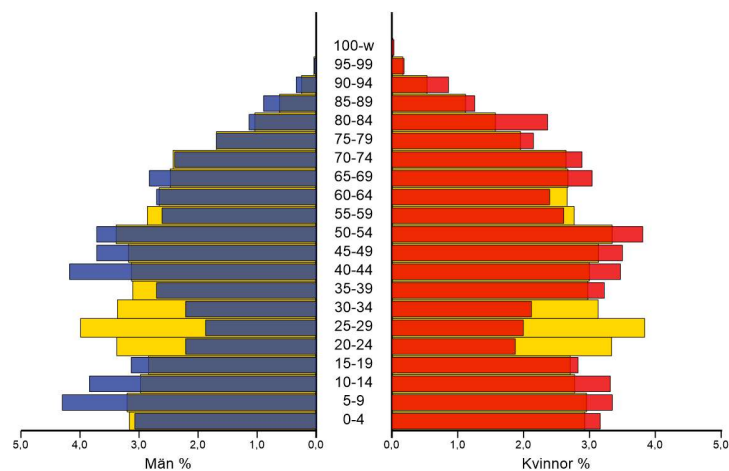

3 256 invånare

Källa: Demografen 2017

Befolkning år 2017 område 801 jämfört med samtliga områden (gult) Källa: Demog

SNABBFakta 2019 område 801

Stadsledningskansliet 2019-01-17

Ref. Monica.lindqvist@boras.se

Områdesfakta 801
Sandared

Procent öppet arbetslösa 18-24 år Sandared
Källa: Arbetssökande

Procent öppet arbetslösa 25-54 år Sandared
Källa: Arbetssökande

Procent öppet arbetslösa 55-64 år Sandared
Källa: Arbetssökande