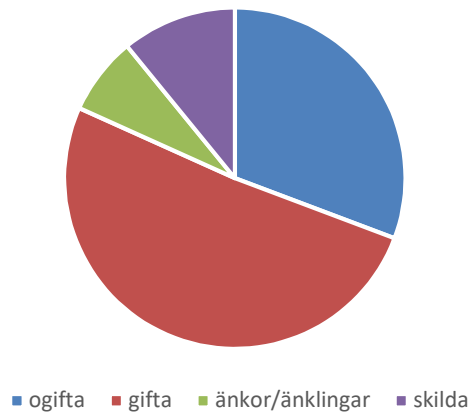

3 256 invånare

Källa: Demografen 2017

Befolkning år 2017 område 801 jämfört med samtliga områden (gult) Källa: Demog

SNABBFakta 2019 område 801

Stadsledningskansliet 2019-01-17

Ref. Monica.lindqvist@boras.se

Områdesfakta 801
Sandared

Procent öppet arbetslösa 18-24 år Sandared
Källa: Arbetssökande

Procent öppet arbetslösa 25-54 år Sandared
Källa: Arbetssökande

Procent öppet arbetslösa 55-64 år Sandared
Källa: Arbetssökande

Antal arbetslösa 18-64 år Sandared
Källa: Arbetssökande

Civilstånd Sandared 18 år och äldre
Källa: Befpak 2017

11 erhö
ekonomiskt bistånd i
Sandared 2016
(20 år och äldre)
Källa: Inkopak IEKONB2

Valdeltagande procent riksdagsval och kommunval 2018 per valdistrikt i Sandared
Källa: Valmyndigheten