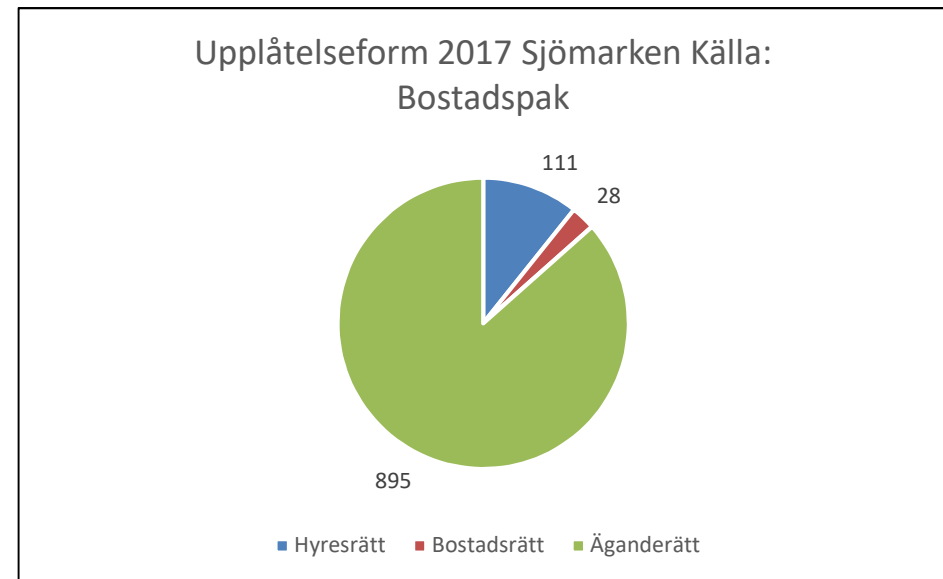

3 049
invånare
Källa:
Demografen
2017

Befolkning år 2017 område 802 jämfört med samtliga områden (gult) Källa: Demografi

SNABBFakta 2019 område 802
Stadsledningskansliet 2019-01-23
Ref. Monica.lindqvist@boras.se

1(6)

Områdesfakta 802
Sjömarken

Procent öppet arbetslösa 18-24 år Sjömarken
Källa:Arbetssökande mars

Procent öppet arbetslösa 25-54 år Sjömarken,
Källa:Arbetssökande mars

Procent öppet arbetslösa 55-64 år Sjömarken
Källa:Arbetssökande mars