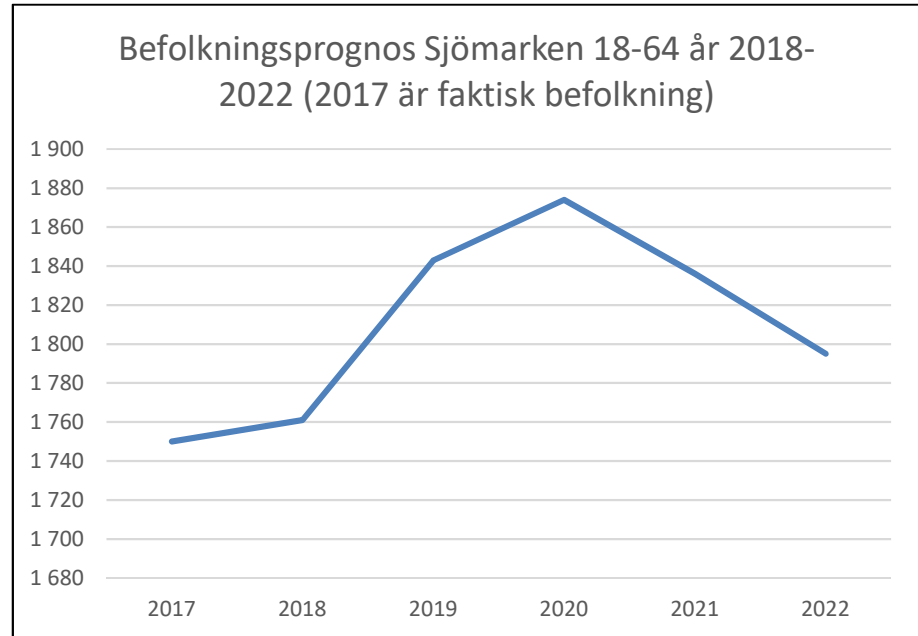

3 049
invånare
Källa:
Demografen
2017

Befolkning år 2017 område 802 jämfört med samtliga områden (gult) Källa: Demografi

SNABBFakta 2019 område 802
Stadsledningskansliet 2019-01-23
Ref. Monica.lindqvist@boras.se

1(6)

Områdesfakta 802
Sjömarken

Procent öppet arbetslösa 18-24 år Sjömarken
Källa:Arbetssökande mars

Procent öppet arbetslösa 25-54 år Sjömarken,
Källa:Arbetssökande mars

Procent öppet arbetslösa 55-64 år Sjömarken
Källa:Arbetssökande mars