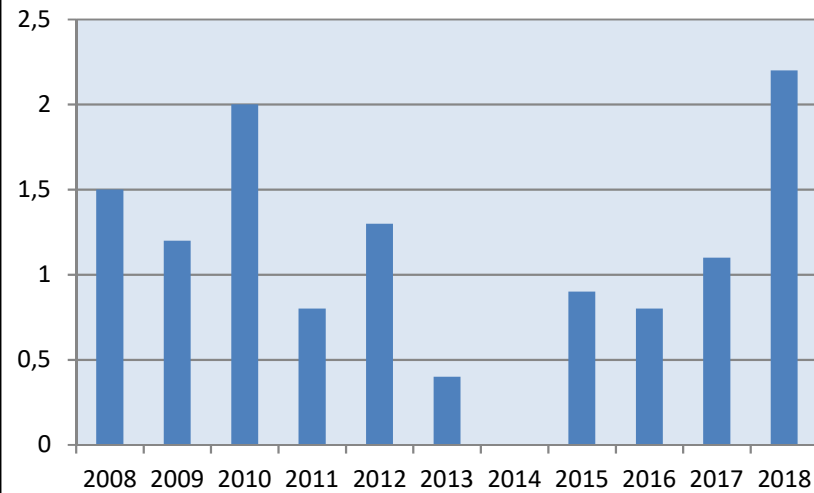

3 049
invånare
Källa:
Demografen
2017

Befolkning år 2017 område 802 jämfört med samtliga områden (gult) Källa: Demografi

SNABBFakta 2019 område 802
Stadsledningskansliet 2019-01-23
Ref. Monica.lindqvist@boras.se

1(6)

Områdesfakta 802
Sjömarken

Procent öppet arbetslösa 18-24 år Sjömarken
Källa:Arbetssökande mars

Procent öppet arbetslösa 25-54 år Sjömarken,
Källa:Arbetssökande mars

Procent öppet arbetslösa 55-64 år Sjömarken
Källa:Arbetssökande mars

Antal arbetslösa 18-64 år Sjömarken Källa:
Arbetssökande mars

Förvärvsfrekvens 20-64 år Sjömarken Källa:
Ampak2016 Sam101A

Arbetspendling Sjömarken Källa: Ampak2016
Sam101B

Utbildningsnivå 16-74 år Sjömarken Källa:
Befpak 2017