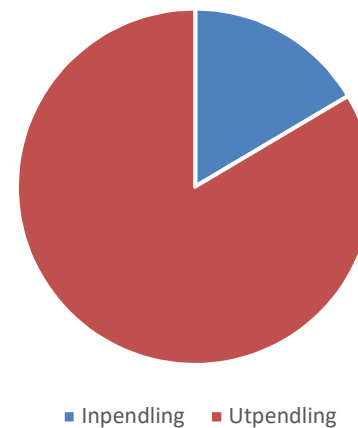

3 049
invånare
Källa:
Demografen
2017

Befolkning år 2017 område 802 jämfört med samtliga områden (gult) Källa: Demografi

SNABBFakta 2019 område 802
Stadsledningskansliet 2019-01-23
Ref. Monica.lindqvist@boras.se

1(6)

Områdesfakta 802
Sjömarken

Procent öppet arbetslösa 18-24 år Sjömarken
Källa:Arbetssökande mars

Procent öppet arbetslösa 25-54 år Sjömarken,
Källa:Arbetssökande mars

Procent öppet arbetslösa 55-64 år Sjömarken
Källa:Arbetssökande mars

Antal arbetslösa 18-64 år Sjömarken Källa:
Arbetssökande mars

Förvärvsfrekvens 20-64 år Sjömarken Källa:
Ampak2016 Sam101A

Arbetspendling Sjömarken Källa: Ampak2016
Sam101B

Utbildningsnivå 16-74 år Sjömarken Källa:
Befpak 2017