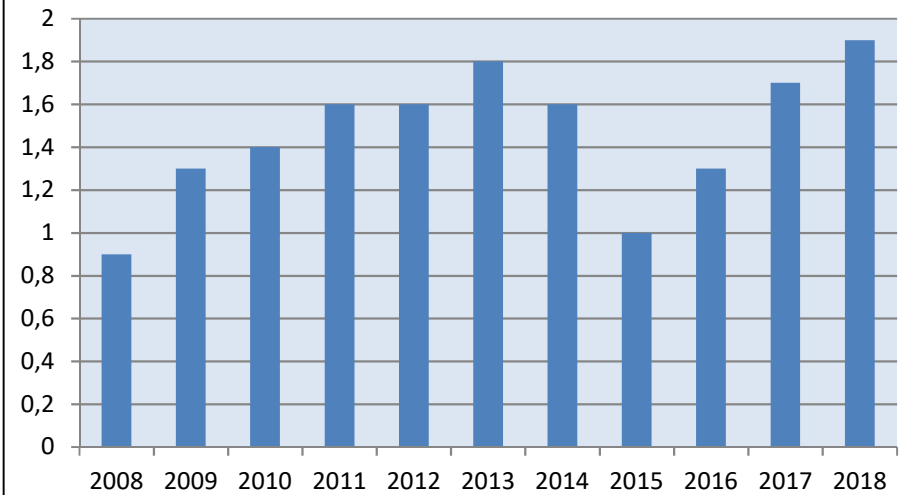

3 049
invånare
Källa:
Demografen
2017

Befolkning år 2017 område 802 jämfört med samtliga områden (gult) Källa: Demografi

SNABBFakta 2019 område 802
Stadsledningskansliet 2019-01-23
Ref. Monica.lindqvist@boras.se

1(6)

Områdesfakta 802
Sjömarken

Procent öppet arbetslösa 18-24 år Sjömarken
Källa:Arbetssökande mars

Procent öppet arbetslösa 25-54 år Sjömarken,
Källa:Arbetssökande mars

Procent öppet arbetslösa 55-64 år Sjömarken
Källa:Arbetssökande mars

Antal arbetslösa 18-64 år Sjömarken Källa:
Arbetssökande mars

Förvärvsfrekvens 20-64 år Sjömarken Källa:
Ampak2016 Sam101A

Arbetspendling Sjömarken Källa: Ampak2016
Sam101B

Utbildningsnivå 16-74 år Sjömarken Källa:
Befpak 2017