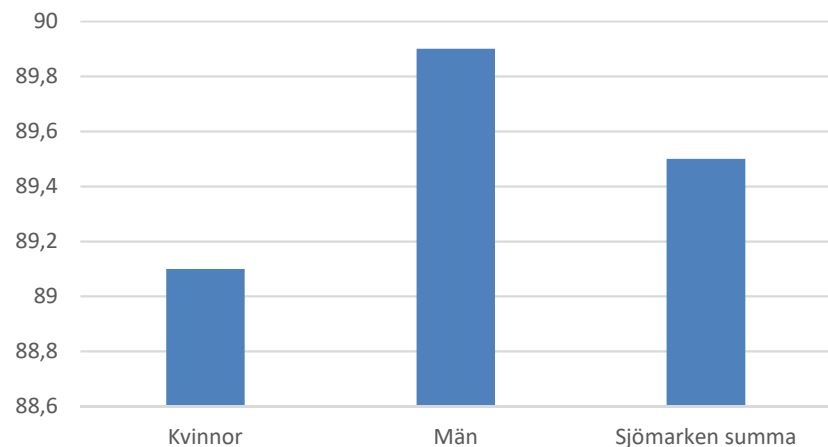

3 049
invånare
Källa:
Demografen
2017

Befolkning år 2017 område 802 jämfört med samtliga områden (gult) Källa: Demografi

SNABBFakta 2019 område 802
Stadsledningskansliet 2019-01-23
Ref. Monica.lindqvist@boras.se

1(6)

Områdesfakta 802
Sjömarken

Procent öppet arbetslösa 18-24 år Sjömarken
Källa:Arbetssökande mars

Procent öppet arbetslösa 25-54 år Sjömarken,
Källa:Arbetssökande mars

Procent öppet arbetslösa 55-64 år Sjömarken
Källa:Arbetssökande mars

Antal arbetslösa 18-64 år Sjömarken Källa:
Arbetssökande mars

Förvärvsfrekvens 20-64 år Sjömarken Källa:
Ampak2016 Sam101A

Arbetspendling Sjömarken Källa: Ampak2016
Sam101B

Utbildningsnivå 16-74 år Sjömarken Källa:
Befpak 2017