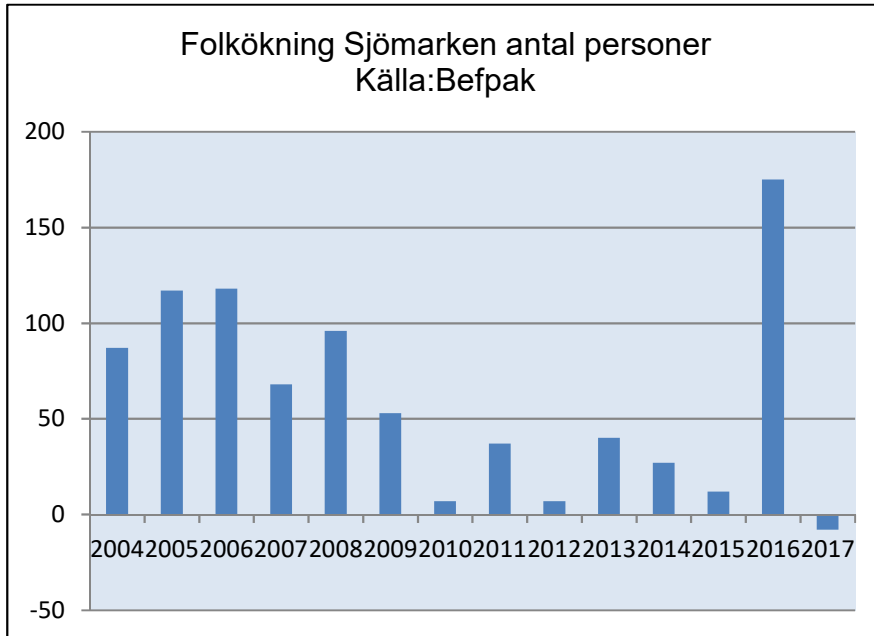

3 049
invånare
Källa:
Demografen
2017

Befolkning år 2017 område 802 jämfört med samtliga områden (gult) Källa: Demografi

SNABBFakta 2019 område 802
Stadsledningskansliet 2019-01-23
Ref. Monica.lindqvist@boras.se

1(6)

Områdesfakta 802
Sjömarken

Procent öppet arbetslösa 18-24 år Sjömarken
Källa:Arbetssökande mars

Procent öppet arbetslösa 25-54 år Sjömarken,
Källa:Arbetssökande mars

Procent öppet arbetslösa 55-64 år Sjömarken
Källa:Arbetssökande mars