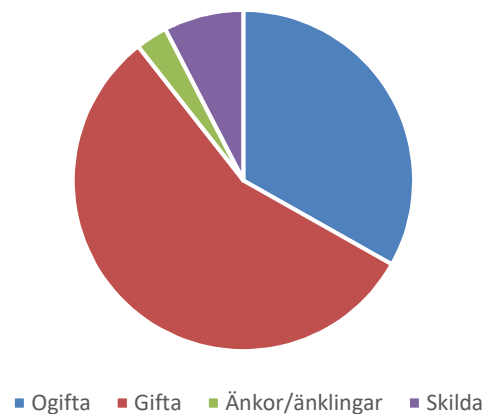

Antal arbetslösa 18-64 år Sjömarken Källa:
Arbetssökande mars

Förvärvsfrekvens 20-64 år Sjömarken Källa:
Ampak2016 Sam101A

Arbetspendling Sjömarken Källa: Ampak2016
Sam101B

Utbildningsnivå 16-74 år Sjömarken Källa:
Befpak 2017

Medelinkomst 2016 (16-64 år) Sjömarken
jämfört kommunen Borås Källa: Inkopak IBIND
de som har inkomst, tkr

Civilstånd Sjömarken 18 år och äldre Källa:
Befpak 2017

11 erhö
ekonomiskt bistånd i
Sjömarken 2016
(20 år och äldre)
Källa: Inkopak IEKONB2

Valdeltagande procent riksdagsval och
kommunval 2018 per valdistrikt Sjömarken
Källa: Valmyndigheten

Andel utrikes födda Sjömarken jämfört
kommunen Borås Källa: Områdesbeskrivningar

Sjöhagens lekplats

Foto: Dag Ekelund