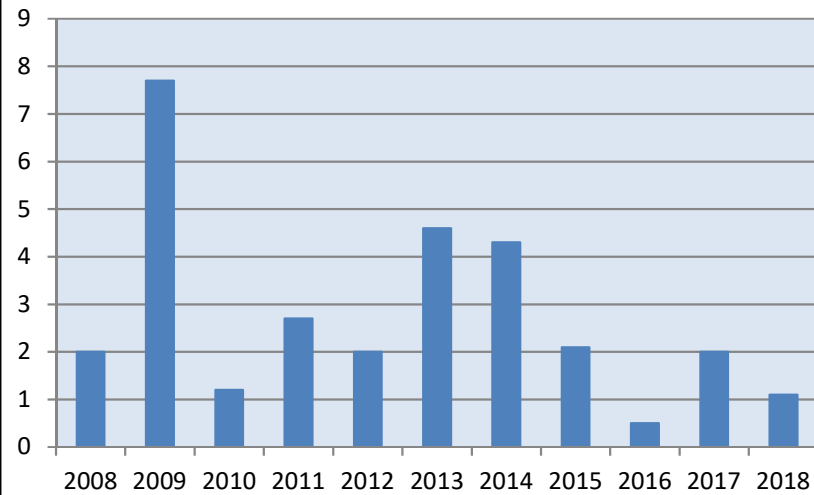

3 049
invånare
Källa:
Demografen
2017

Befolkning år 2017 område 802 jämfört med samtliga områden (gult) Källa: Demografi

SNABBFakta 2019 område 802
Stadsledningskansliet 2019-01-23
Ref. Monica.lindqvist@boras.se

1(6)

Områdesfakta 802
Sjömarken

Procent öppet arbetslösa 18-24 år Sjömarken
Källa:Arbetssökande mars

Procent öppet arbetslösa 25-54 år Sjömarken,
Källa:Arbetssökande mars

Procent öppet arbetslösa 55-64 år Sjömarken
Källa:Arbetssökande mars