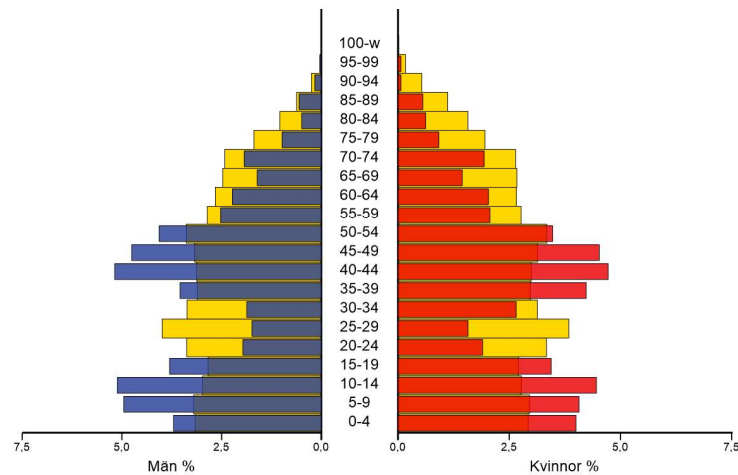

3 049
invånare
Källa:
Demografen
2017

Befolkning år 2017 område 802 jämfört med samtliga områden (gult) Källa: Demografi

SNABBFakta 2019 område 802
Stadsledningskansliet 2019-01-23
Ref. Monica.lindqvist@boras.se

1(6)

Områdesfakta 802
Sjömarken

Procent öppet arbetslösa 18-24 år Sjömarken
Källa:Arbetssökande mars

Procent öppet arbetslösa 25-54 år Sjömarken,
Källa:Arbetssökande mars

Procent öppet arbetslösa 55-64 år Sjömarken
Källa:Arbetssökande mars