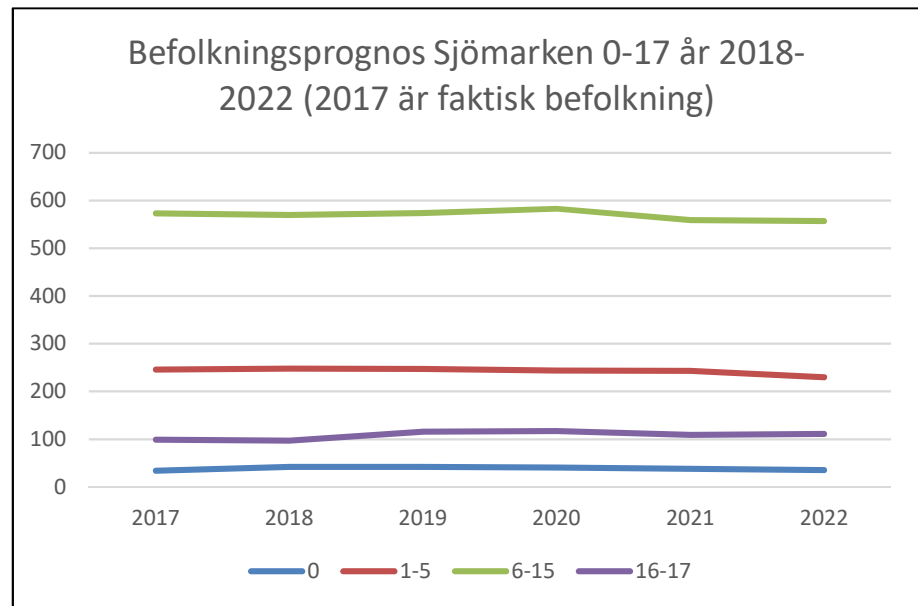

3 049
invånare
Källa:
Demografen
2017

Befolkning år 2017 område 802 jämfört med samtliga områden (gult) Källa: Demografi

SNABBFakta 2019 område 802
Stadsledningskansliet 2019-01-23
Ref. Monica.lindqvist@boras.se

1(6)

Områdesfakta 802
Sjömarken

Procent öppet arbetslösa 18-24 år Sjömarken
Källa:Arbetssökande mars

Procent öppet arbetslösa 25-54 år Sjömarken,
Källa:Arbetssökande mars

Procent öppet arbetslösa 55-64 år Sjömarken
Källa:Arbetssökande mars