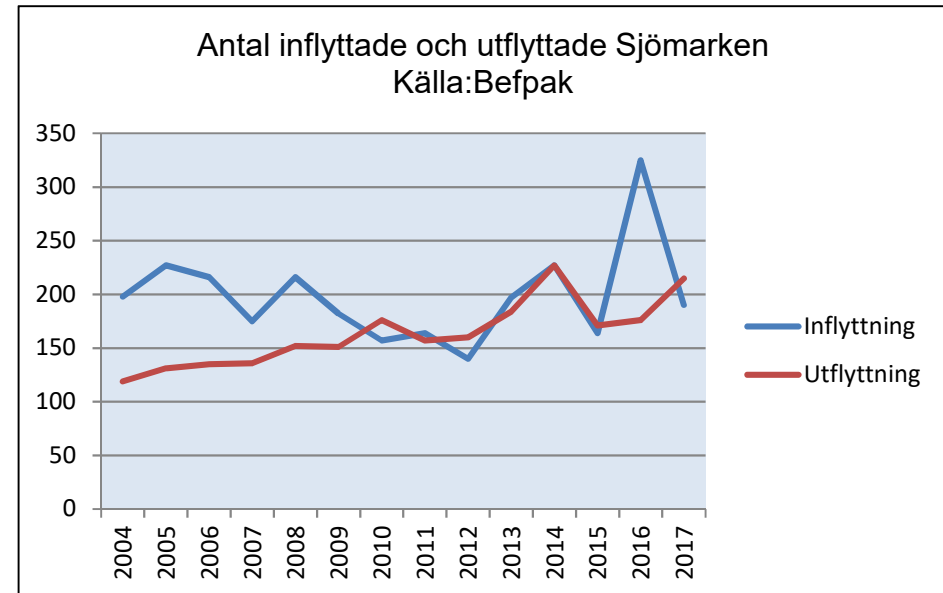

3 049
invånare
Källa:
Demografen
2017

Befolkning år 2017 område 802 jämfört med samtliga områden (gult) Källa: Demografi

SNABBFakta 2019 område 802
Stadsledningskansliet 2019-01-23
Ref. Monica.lindqvist@boras.se

1(6)

Områdesfakta 802
Sjömarken

Procent öppet arbetslösa 18-24 år Sjömarken
Källa:Arbetssökande mars

Procent öppet arbetslösa 25-54 år Sjömarken,
Källa:Arbetssökande mars

Procent öppet arbetslösa 55-64 år Sjömarken
Källa:Arbetssökande mars