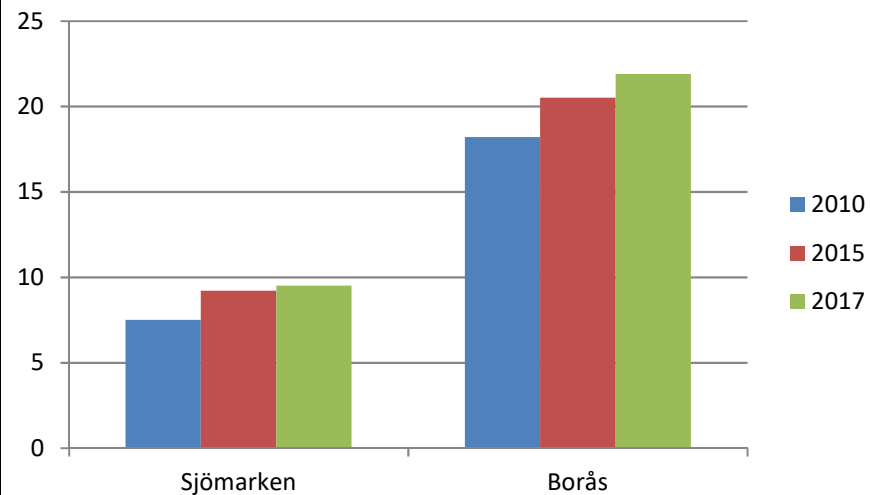

Antal arbetslösa 18-64 år Sjömarken Källa:
Arbetssökande mars

Förvärvsfrekvens 20-64 år Sjömarken Källa:
Ampak2016 Sam101A

Arbetspendling Sjömarken Källa: Ampak2016
Sam101B

Utbildningsnivå 16-74 år Sjömarken Källa:
Befpak 2017

Medelinkomst 2016 (16-64 år) Sjömarken
jämfört kommunen Borås Källa: Inkopak IBIND
de som har inkomst, tkr

Civilstånd Sjömarken 18 år och äldre Källa:
Befpak 2017

11 erhö
ekonomiskt bistånd i
Sjömarken 2016
(20 år och äldre)
Källa: Inkopak IEKONB2

Valdeltagande procent riksdagsval och
kommunval 2018 per valdistrikt Sjömarken
Källa: Valmyndigheten

Andel utrikes födda Sjömarken jämfört
kommunen Borås Källa: Områdesbeskrivningar

Sjöhagens lekplats

Foto: Dag Ekelund