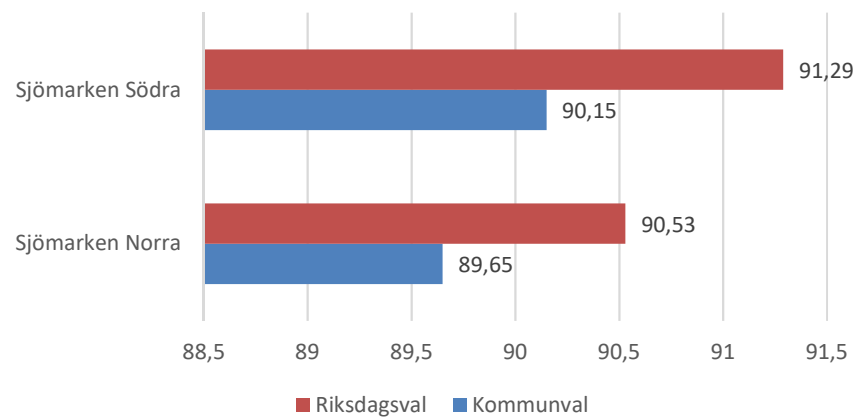

Antal arbetslösa 18-64 år Sjömarken Källa:
Arbetssökande mars

Förvärvsfrekvens 20-64 år Sjömarken Källa:
Ampak2016 Sam101A

Arbetspendling Sjömarken Källa: Ampak2016
Sam101B

Utbildningsnivå 16-74 år Sjömarken Källa:
Befpak 2017

Medelinkomst 2016 (16-64 år) Sjömarken
jämfört kommunen Borås Källa: Inkopak IBIND
de som har inkomst, tkr

Civilstånd Sjömarken 18 år och äldre Källa:
Befpak 2017

11 erhö
ekonomiskt bistånd i
Sjömarken 2016
(20 år och äldre)
Källa: Inkopak IEKONB2

Valdeltagande procent riksdagsval och
kommunval 2018 per valdistrikt Sjömarken
Källa: Valmyndigheten

Andel utrikes födda Sjömarken jämfört
kommunen Borås Källa: Områdesbeskrivningar

Sjöhagens lekplats

Foto: Dag Ekelund