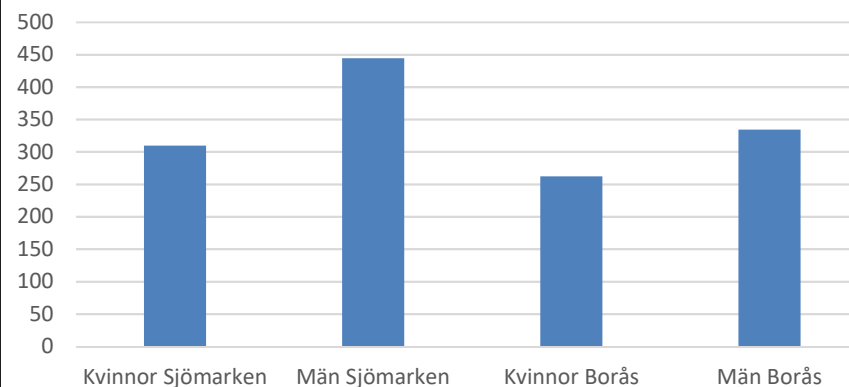

Medelinkomst 2016 (16-64 år) Sjömarken
jämfört kommunen Borås Källa: Inkopak IBIND
de som har inkomst, tkr