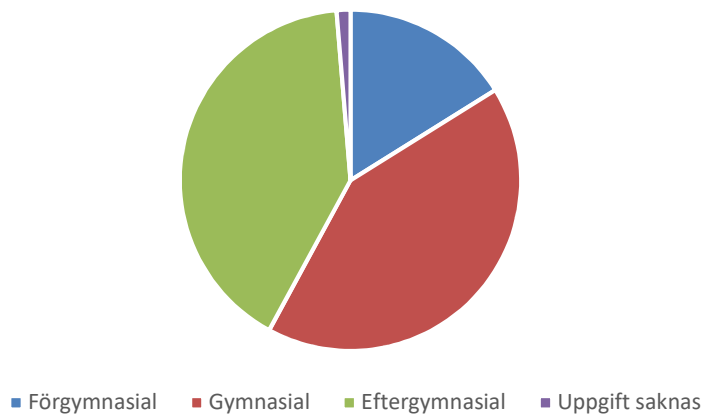

Antal arbetslösa 18-64 år Sjömarken Källa:
Arbetssökande mars

Förvärvsfrekvens 20-64 år Sjömarken Källa:
Ampak2016 Sam101A

Arbetspendling Sjömarken Källa: Ampak2016
Sam101B

Utbildningsnivå 16-74 år Sjömarken Källa:
Befpak 2017

Medelinkomst 2016 (16-64 år) Sjömarken
jämfört kommunen Borås Källa: Inkopak IBIND
de som har inkomst, tkr

Civilstånd Sjömarken 18 år och äldre Källa:
Befpak 2017

11 erhö
ekonomiskt bistånd i
Sjömarken 2016
(20 år och äldre)
Källa: Inkopak IEKONB2

Valdeltagande procent riksdagsval och
kommunval 2018 per valdistrikt Sjömarken
Källa: Valmyndigheten

Andel utrikes födda Sjömarken jämfört
kommunen Borås Källa: Områdesbeskrivningar

Sjöhagens lekplats

Foto: Dag Ekelund