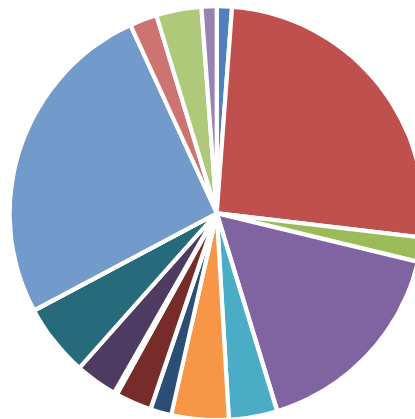

424 jobbar i verksamheter inom
område Sjömarmen 2016 Källa:
Ampak201