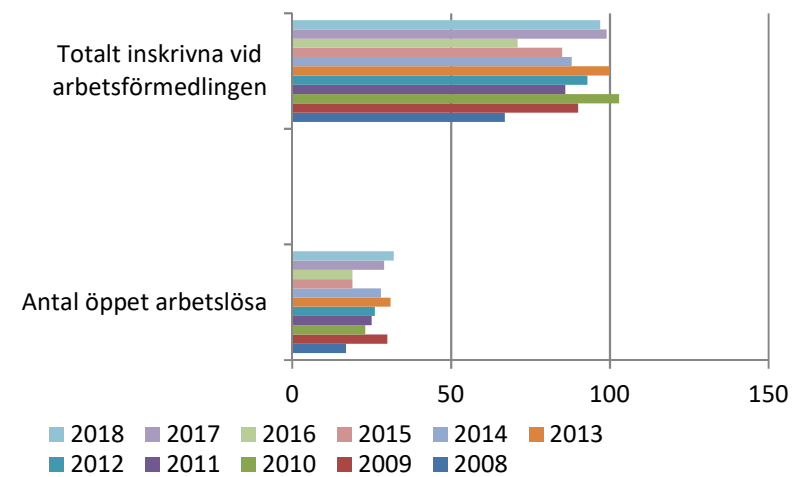

3 049
invånare
Källa:
Demografen
2017

Befolkning år 2017 område 802 jämfört med samtliga områden (gult) Källa: Demografi

SNABBFakta 2019 område 802
Stadsledningskansliet 2019-01-23
Ref. Monica.lindqvist@boras.se

1(6)

Områdesfakta 802
Sjömarken

Procent öppet arbetslösa 18-24 år Sjömarken
Källa:Arbetssökande mars

Procent öppet arbetslösa 25-54 år Sjömarken,
Källa:Arbetssökande mars

Procent öppet arbetslösa 55-64 år Sjömarken
Källa:Arbetssökande mars

Antal arbetslösa 18-64 år Sjömarken Källa:
Arbetssökande mars

Förvärvsfrekvens 20-64 år Sjömarken Källa:
Ampak2016 Sam101A

Arbetspendling Sjömarken Källa: Ampak2016
Sam101B

Utbildningsnivå 16-74 år Sjömarken Källa:
Befpak 2017