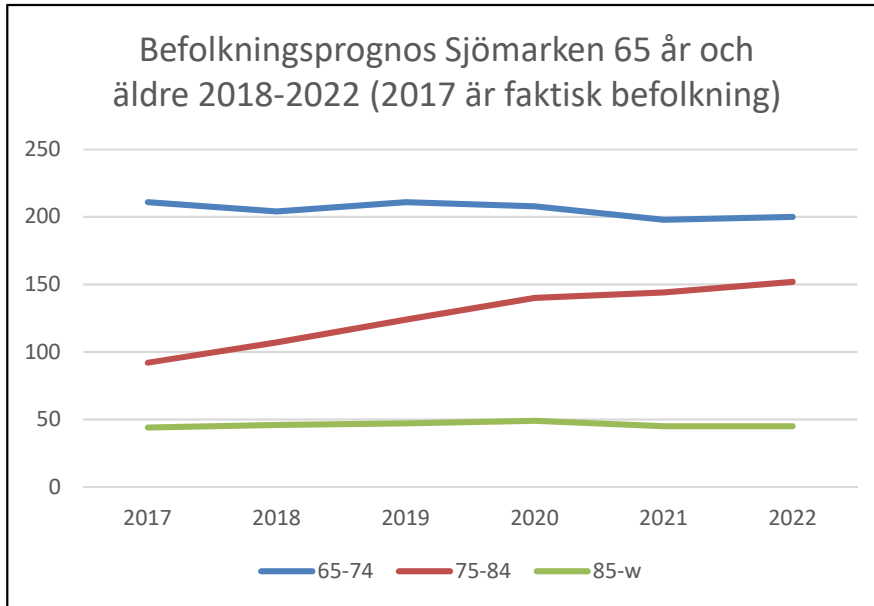

3 049
invånare
Källa:
Demografen
2017

Befolkning år 2017 område 802 jämfört med samtliga områden (gult) Källa: Demografi

SNABBFakta 2019 område 802
Stadsledningskansliet 2019-01-23
Ref. Monica.lindqvist@boras.se

1(6)

Områdesfakta 802
Sjömarken

Procent öppet arbetslösa 18-24 år Sjömarken
Källa:Arbetssökande mars

Procent öppet arbetslösa 25-54 år Sjömarken,
Källa:Arbetssökande mars

Procent öppet arbetslösa 55-64 år Sjömarken
Källa:Arbetssökande mars