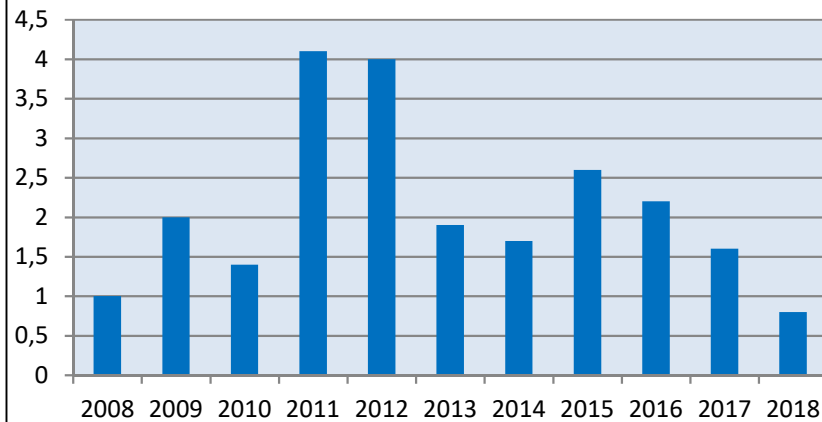

**2 185**  
**invånare**  
Källa:  
Demografen  
2017

Befolkning år 2017 område 20 jämfört med samtliga områden (gult) Källa: Demogra

SNABBFAKTA 2019 område 20  
Stadsledningskansliet 2019-01-23  
Ref. [Monica.lindqvist@boras.se](mailto:Monica.lindqvist@boras.se)

Procent öppet arbetslösa 18-24 år Druvefors  
Källa:Arbetssökande mars

Procent öppet arbetslösa 25-54 år Druvefors,  
Källa:Arbetssökande mars

Procent öppet arbetslösa 55-64 år Druvefors  
Källa:Arbetssökande mars