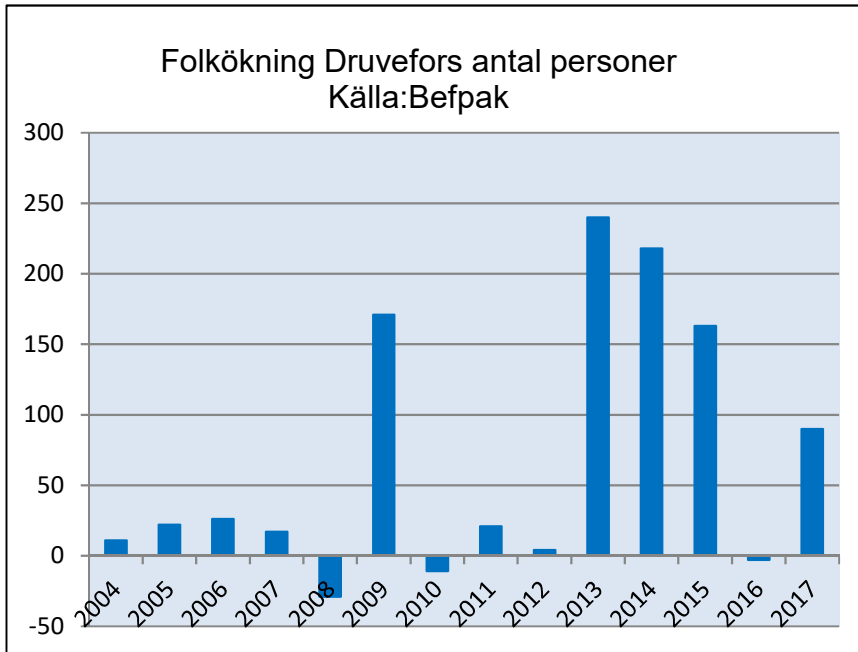

**2 185**  
**invånare**  
Källa:  
Demografen  
2017

Befolkning år 2017 område 20 jämfört med samtliga områden (gult) Källa: Demogra

SNABBFAKTA 2019 område 20  
Stadsledningskansliet 2019-01-23  
Ref. [Monica.lindqvist@boras.se](mailto:Monica.lindqvist@boras.se)

Procent öppet arbetslösa 18-24 år Druvefors  
Källa:Arbetssökande mars

Procent öppet arbetslösa 25-54 år Druvefors,  
Källa:Arbetssökande mars

Procent öppet arbetslösa 55-64 år Druvefors  
Källa:Arbetssökande mars