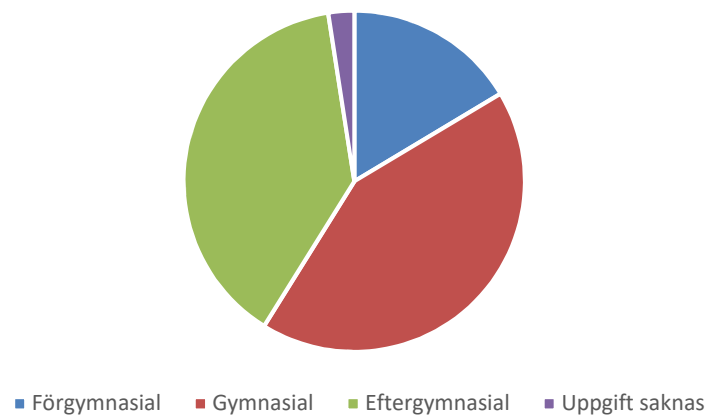

Antal arbetslösa 18-64 år Druvefors  
Källa:Arbetssökande mars

Förvärvsintensitet 20-64 år Druvefors Källa:  
Ampak 2016 Sam101A

Arbetspendling Druvefors Källa:Ampak2016  
Sam101B

Utbildningsnivå 16-74 år Druvefors Källa:  
Befpak 2017

Medelinkomst 2016 (16-64 år) Druvefors  
jämfört kommunen Borås Källa: Inkopak  
IBIND de som har inkomst, tkr

### Civilstånd Druvefors 18 år och äldre

Källa: Befpak 2017