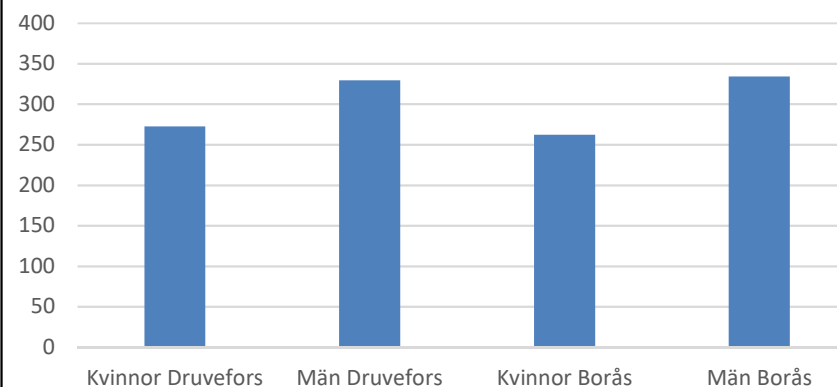

Antal arbetslösa 18-64 år Druvefors  
Källa:Arbetssökande mars

Förvärvsintensitet 20-64 år Druvefors Källa:  
Ampak 2016 Sam101A

Arbetspendling Druvefors Källa:Ampak2016  
Sam101B

Utbildningsnivå 16-74 år Druvefors Källa:  
Befpak 2017

### Civilstånd Druvefors 18 år och äldre

Källa: Befpak 2017