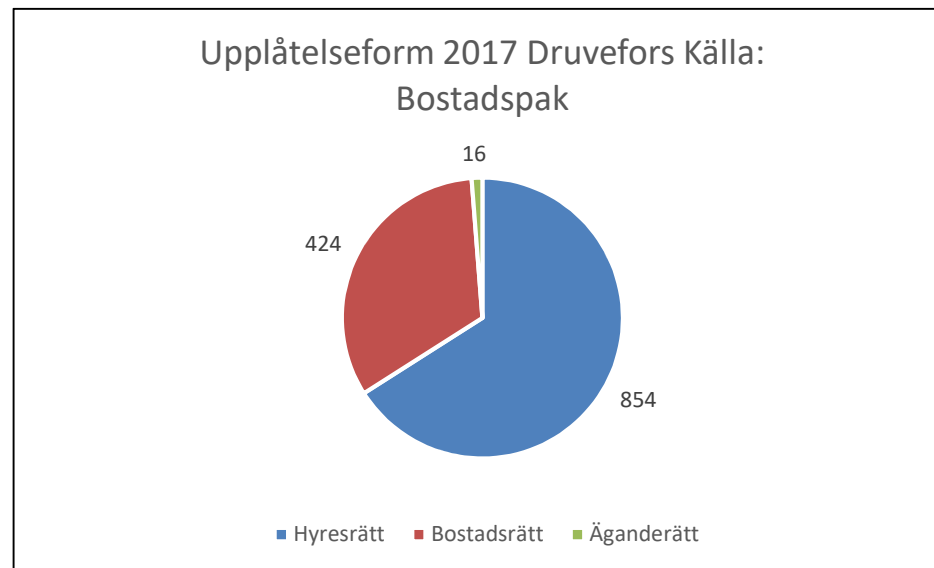

**2 185**  
**invånare**  
Källa:  
Demografen  
2017

Befolkning år 2017 område 20 jämfört med samtliga områden (gult) Källa: Demogra

SNABBFAKTA 2019 område 20  
Stadsledningskansliet 2019-01-23  
Ref. [Monica.lindqvist@boras.se](mailto:Monica.lindqvist@boras.se)

Procent öppet arbetslösa 18-24 år Druvefors  
Källa:Arbetssökande mars

Procent öppet arbetslösa 25-54 år Druvefors,  
Källa:Arbetssökande mars

Procent öppet arbetslösa 55-64 år Druvefors  
Källa:Arbetssökande mars