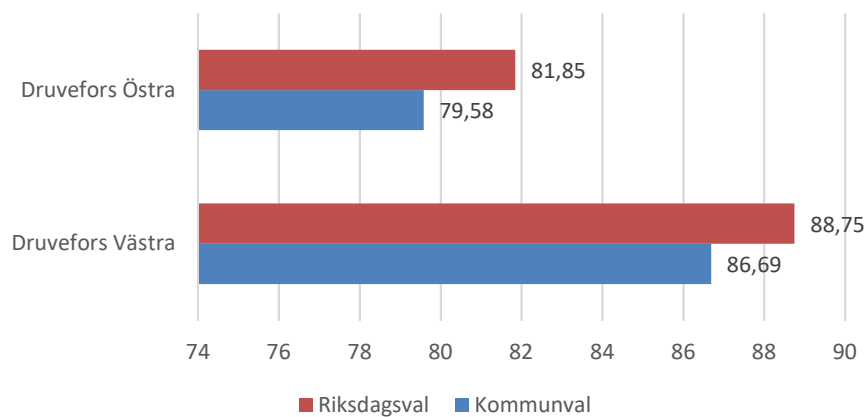

Valdeltagande procent riksdagsval och kommunval 2018 per valdistrikt Druvefors

Källa: Valmyndigheten