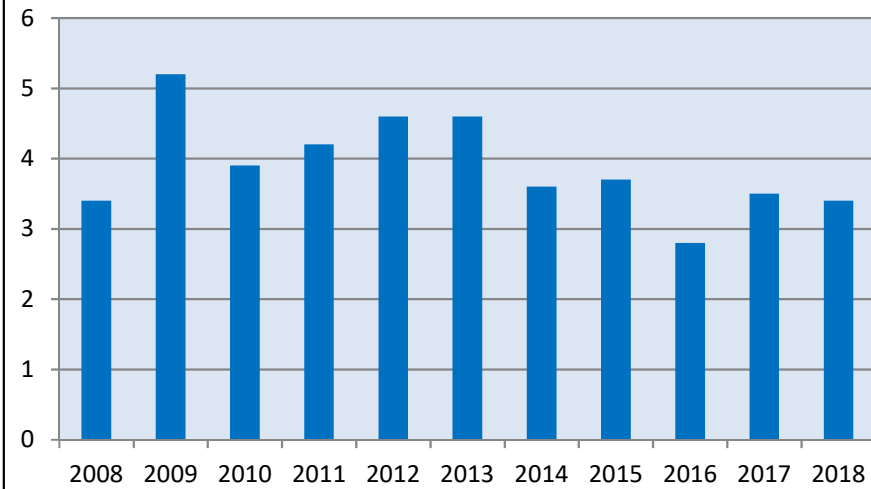

**2 185**  
**invånare**  
Källa:  
Demografen  
2017

Befolkning år 2017 område 20 jämfört med samtliga områden (gult) Källa: Demogra

SNABBFAKTA 2019 område 20  
Stadsledningskansliet 2019-01-23  
Ref. [Monica.lindqvist@boras.se](mailto:Monica.lindqvist@boras.se)

Procent öppet arbetslösa 18-24 år Druvefors  
Källa:Arbetssökande mars

Procent öppet arbetslösa 25-54 år Druvefors,  
Källa:Arbetssökande mars

Procent öppet arbetslösa 55-64 år Druvefors  
Källa:Arbetssökande mars