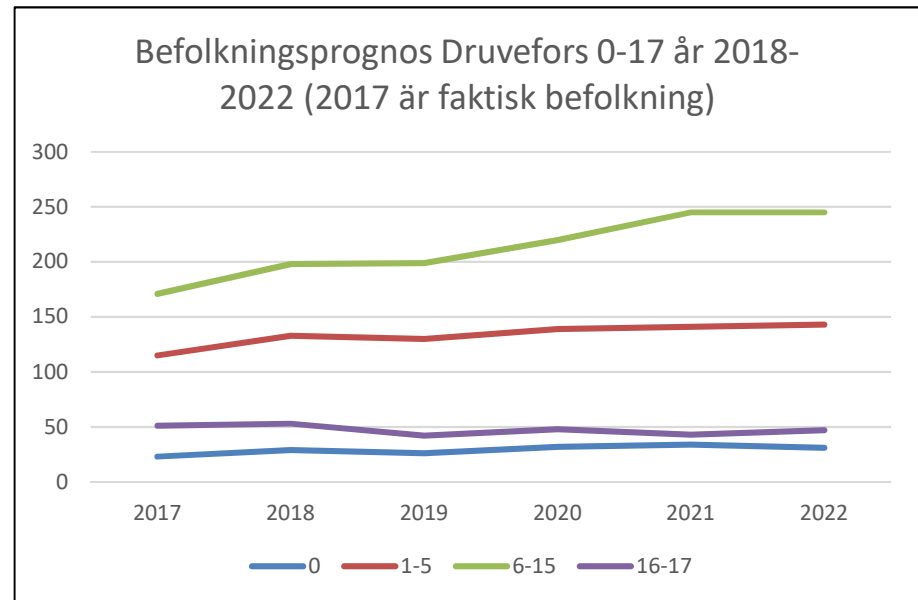

**2 185**  
**invånare**  
Källa:  
Demografen  
2017

Befolkning år 2017 område 20 jämfört med samtliga områden (gult) Källa: Demogra

SNABBFAKTA 2019 område 20  
Stadsledningskansliet 2019-01-23  
Ref. [Monica.lindqvist@boras.se](mailto:Monica.lindqvist@boras.se)

Procent öppet arbetslösa 18-24 år Druvefors  
Källa:Arbetssökande mars

Procent öppet arbetslösa 25-54 år Druvefors,  
Källa:Arbetssökande mars

Procent öppet arbetslösa 55-64 år Druvefors  
Källa:Arbetssökande mars