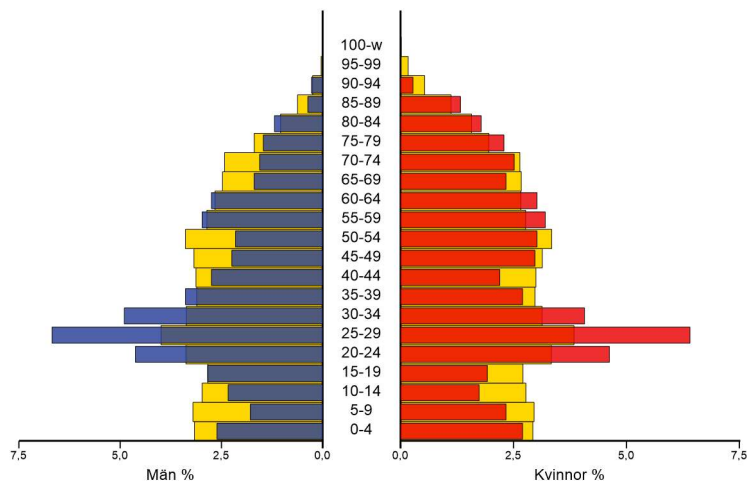

**2 185**  
**invånare**  
Källa:  
Demografen  
2017

Befolkning år 2017 område 20 jämfört med samtliga områden (gult) Källa: Demogra

SNABBFAKTA 2019 område 20  
Stadsledningskansliet 2019-01-23  
Ref. [Monica.lindqvist@boras.se](mailto:Monica.lindqvist@boras.se)