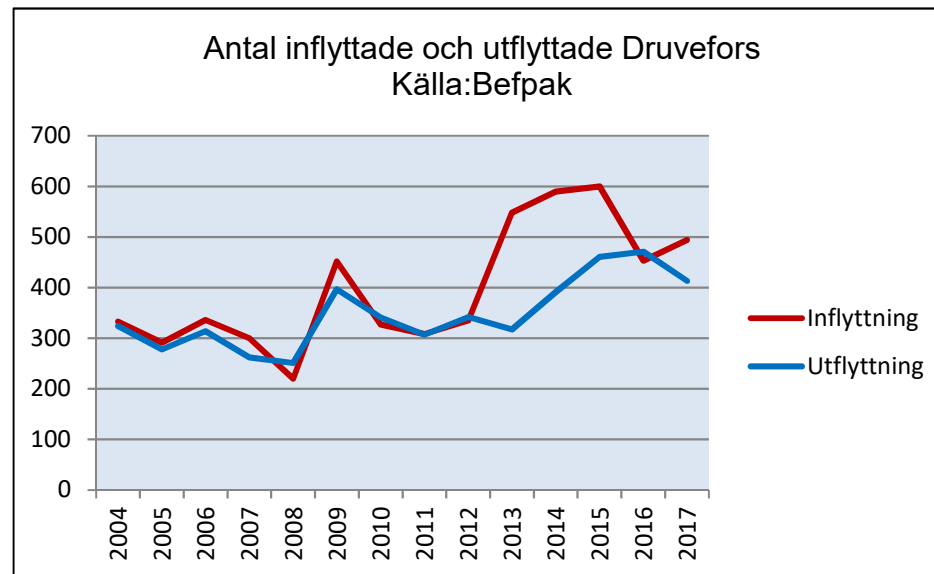

**2 185**  
**invånare**  
Källa:  
Demografen  
2017

Befolkning år 2017 område 20 jämfört med samtliga områden (gult) Källa: Demogra

SNABBFAKTA 2019 område 20  
Stadsledningskansliet 2019-01-23  
Ref. [Monica.lindqvist@boras.se](mailto:Monica.lindqvist@boras.se)

Procent öppet arbetslösa 18-24 år Druvefors  
Källa:Arbetssökande mars

Procent öppet arbetslösa 25-54 år Druvefors,  
Källa:Arbetssökande mars

Procent öppet arbetslösa 55-64 år Druvefors  
Källa:Arbetssökande mars