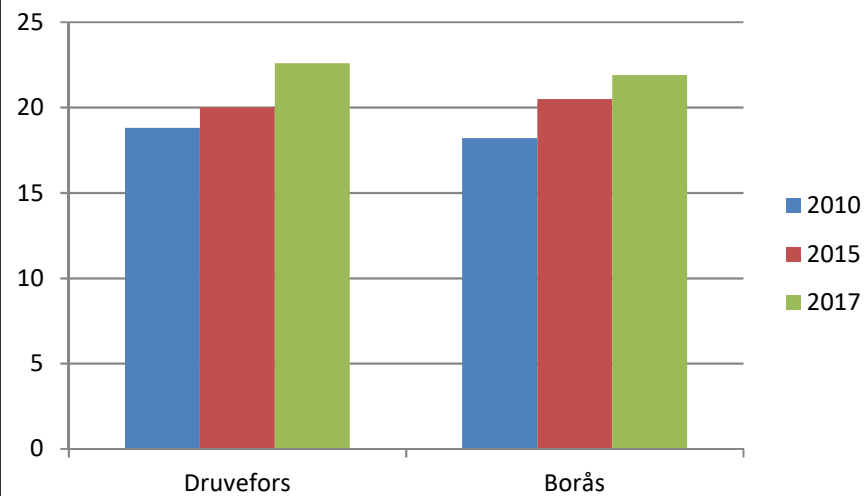

Andel utrikes födda Druvefors jämfört kommunen Borås

Källa: Områdesbeskrivningar