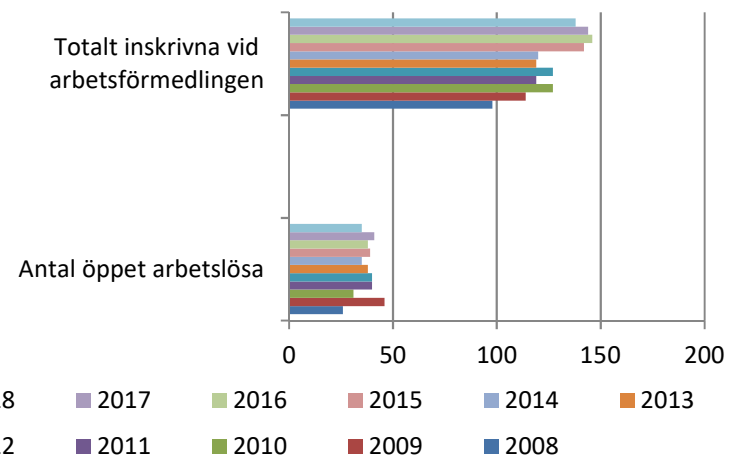

**2 185**  
**invånare**  
Källa:  
Demografen  
2017

Befolkning år 2017 område 20 jämfört med samtliga områden (gult) Källa: Demogra

SNABBFAKTA 2019 område 20  
Stadsledningskansliet 2019-01-23  
Ref. [Monica.lindqvist@boras.se](mailto:Monica.lindqvist@boras.se)

Procent öppet arbetslösa 18-24 år Druvefors  
Källa:Arbetssökande mars

Procent öppet arbetslösa 25-54 år Druvefors,  
Källa:Arbetssökande mars

Procent öppet arbetslösa 55-64 år Druvefors  
Källa:Arbetssökande mars

Antal arbetslösa 18-64 år Druvefors  
Källa:Arbetssökande mars

Förvärvsintensitet 20-64 år Druvefors Källa:  
Ampak 2016 Sam101A

Arbetspendling Druvefors Källa:Ampak2016  
Sam101B

Utbildningsnivå 16-74 år Druvefors Källa:  
Befpak 2017