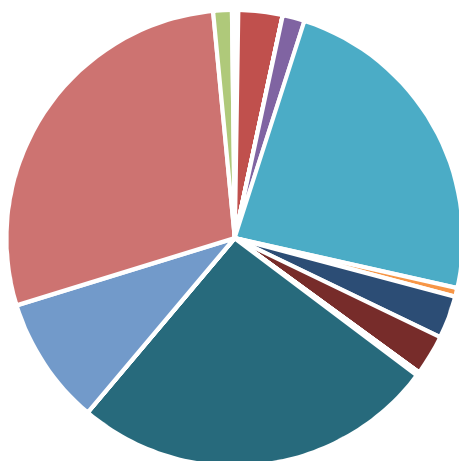

### Andel utrikes födda Druvefors jämfört kommunen Borås

Källa: Områdesbeskrivningar

Bostäder

Ohälsotal Druvefors

Index 85  
(Kommun=100)

Källa: Ohälsodata 2017

Daltorpskolan

1596 jobbar i verksamheter inom område  
Druvefors 2016 Källa:Ampak201