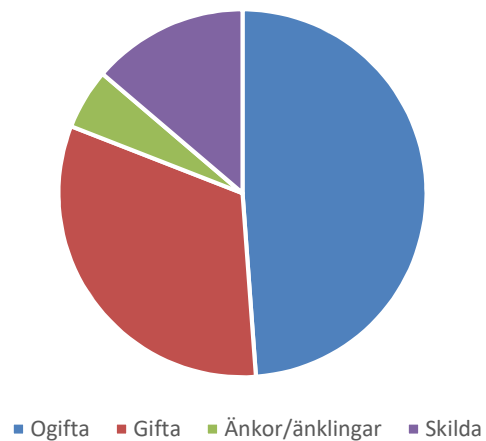

Antal arbetslösa 18-64 år Druvefors  
Källa:Arbetssökande mars

Förvärvsintensitet 20-64 år Druvefors Källa:  
Ampak 2016 Sam101A

Arbetspendling Druvefors Källa:Ampak2016  
Sam101B

Utbildningsnivå 16-74 år Druvefors Källa:  
Befpak 2017

### Civilstånd Druvefors 18 år och äldre

Källa: Befpak 2017