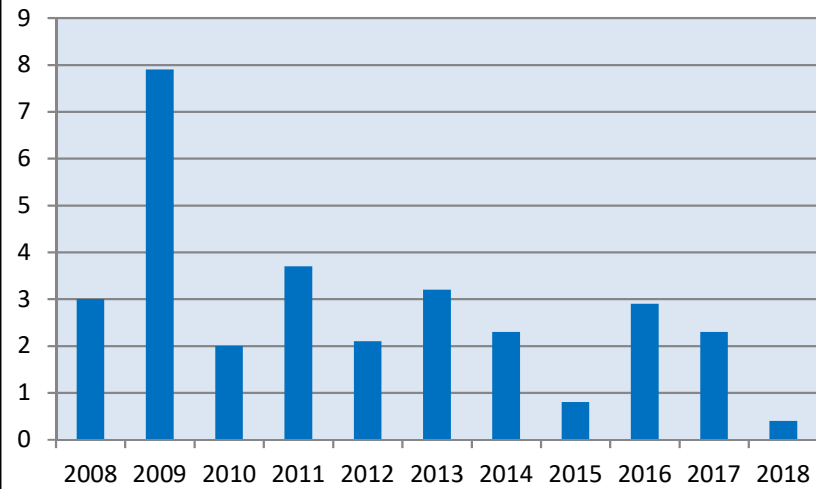

**2 185**  
**invånare**  
Källa:  
Demografen  
2017

Befolkning år 2017 område 20 jämfört med samtliga områden (gult) Källa: Demogra

SNABBFAKTA 2019 område 20  
Stadsledningskansliet 2019-01-23  
Ref. [Monica.lindqvist@boras.se](mailto:Monica.lindqvist@boras.se)

Procent öppet arbetslösa 18-24 år Druvefors  
Källa:Arbetssökande mars

Procent öppet arbetslösa 25-54 år Druvefors,  
Källa:Arbetssökande mars

Procent öppet arbetslösa 55-64 år Druvefors  
Källa:Arbetssökande mars