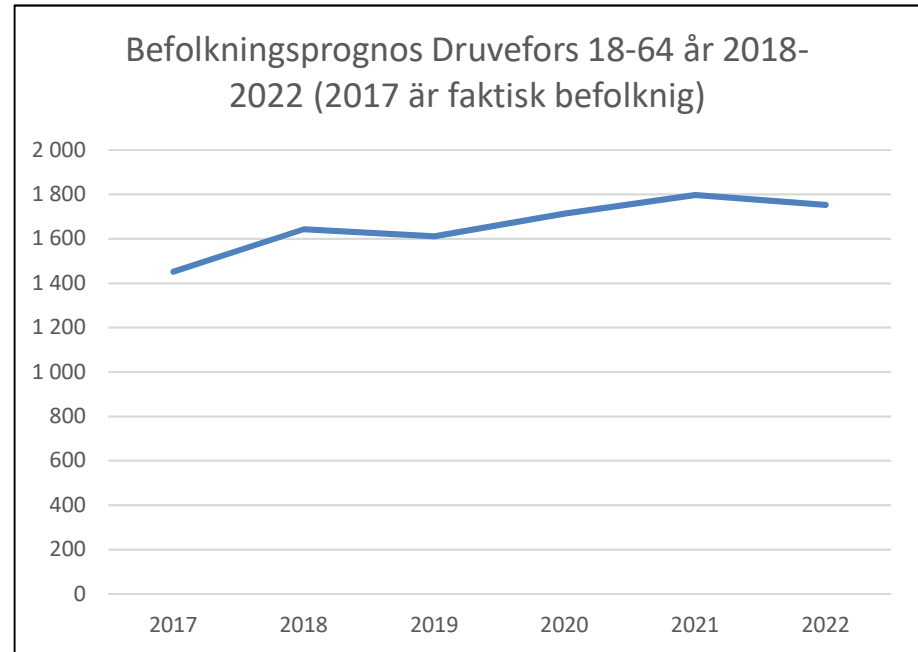

**2 185**  
**invånare**  
Källa:  
Demografen  
2017

Befolkning år 2017 område 20 jämfört med samtliga områden (gult) Källa: Demogra

SNABBFAKTA 2019 område 20  
Stadsledningskansliet 2019-01-23  
Ref. [Monica.lindqvist@boras.se](mailto:Monica.lindqvist@boras.se)

Procent öppet arbetslösa 18-24 år Druvefors  
Källa:Arbetssökande mars

Procent öppet arbetslösa 25-54 år Druvefors,  
Källa:Arbetssökande mars

Procent öppet arbetslösa 55-64 år Druvefors  
Källa:Arbetssökande mars