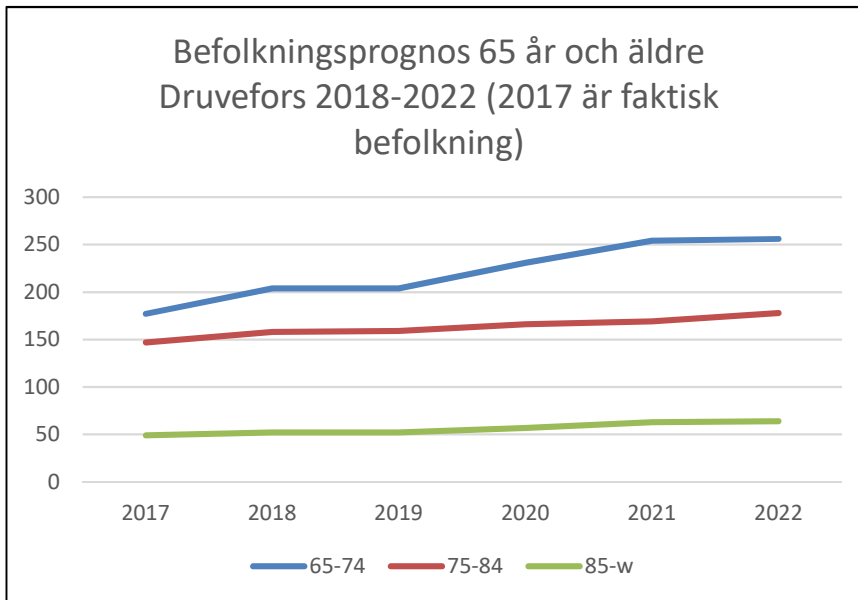

**2 185**  
**invånare**  
Källa:  
Demografen  
2017

Befolkning år 2017 område 20 jämfört med samtliga områden (gult) Källa: Demogra

SNABBFAKTA 2019 område 20  
Stadsledningskansliet 2019-01-23  
Ref. [Monica.lindqvist@boras.se](mailto:Monica.lindqvist@boras.se)

Procent öppet arbetslösa 18-24 år Druvefors  
Källa:Arbetssökande mars

Procent öppet arbetslösa 25-54 år Druvefors,  
Källa:Arbetssökande mars

Procent öppet arbetslösa 55-64 år Druvefors  
Källa:Arbetssökande mars