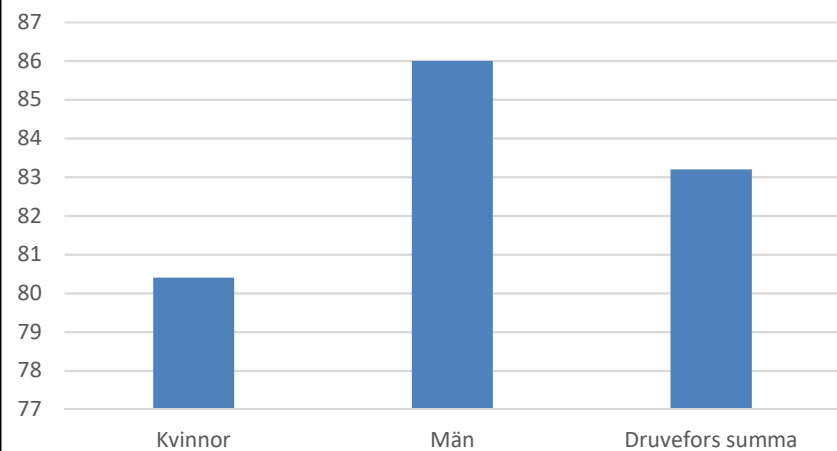

**2 185**  
**invånare**  
Källa:  
Demografen  
2017

Befolkning år 2017 område 20 jämfört med samtliga områden (gult) Källa: Demogra

SNABBFAKTA 2019 område 20  
Stadsledningskansliet 2019-01-23  
Ref. [Monica.lindqvist@boras.se](mailto:Monica.lindqvist@boras.se)

Procent öppet arbetslösa 18-24 år Druvefors  
Källa:Arbetssökande mars

Procent öppet arbetslösa 25-54 år Druvefors,  
Källa:Arbetssökande mars

Procent öppet arbetslösa 55-64 år Druvefors  
Källa:Arbetssökande mars

Antal arbetslösa 18-64 år Druvefors  
Källa:Arbetssökande mars

Förvärvsintensitet 20-64 år Druvefors Källa:  
Ampak 2016 Sam101A

Arbetspendling Druvefors Källa:Ampak2016  
Sam101B

Utbildningsnivå 16-74 år Druvefors Källa:  
Befpak 2017