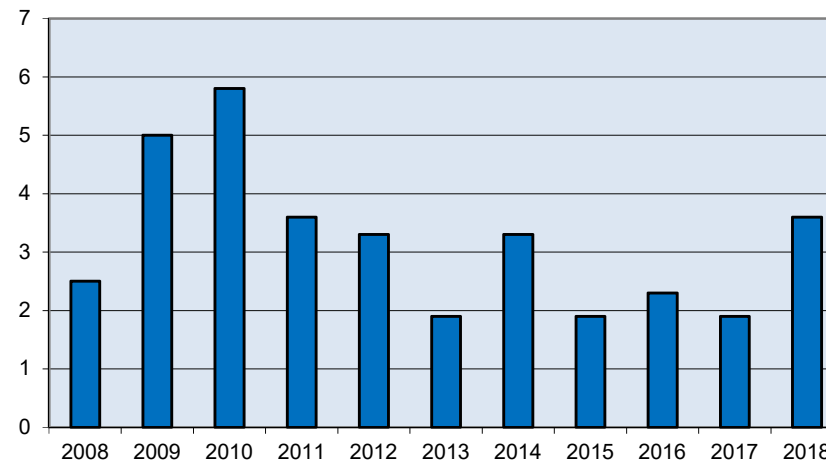

**1 685  
invånare**  
Källa:  
Demografen  
2017

Befolkning år 2017 område 19 jämfört med samtliga områden (gult) Källa: Demogra

SNABBFAKTA 2019 område 19  
Stadsledningskansliet 2019-01-23  
Ref. [Monica.lindqvist@boras.se](mailto:Monica.lindqvist@boras.se)

Procent öppet arbetslösa 18-24 år Hedvigsborg  
Källa: Arbets sökande mars

Procent öppet arbetslösa 25-54 år Hedvigsborg  
Källa: Arbets sökande mars

Procent öppet arbetslösa 55-64 år Hedvigsborg  
Källa: Arbets sökande mars

Antal arbetslösa 18-64 år Hedvigsborg  
Källa: Arbets sökande

Civilstånd Hedvigsborg 18 år och äldre Källa:  
Befpak 2017

**15 erhö**  
**ekonomiskt bistånd i**  
**Hedvigsborg 2016**  
(20 år och äldre)  
Källa: Inkopak IEKONB2