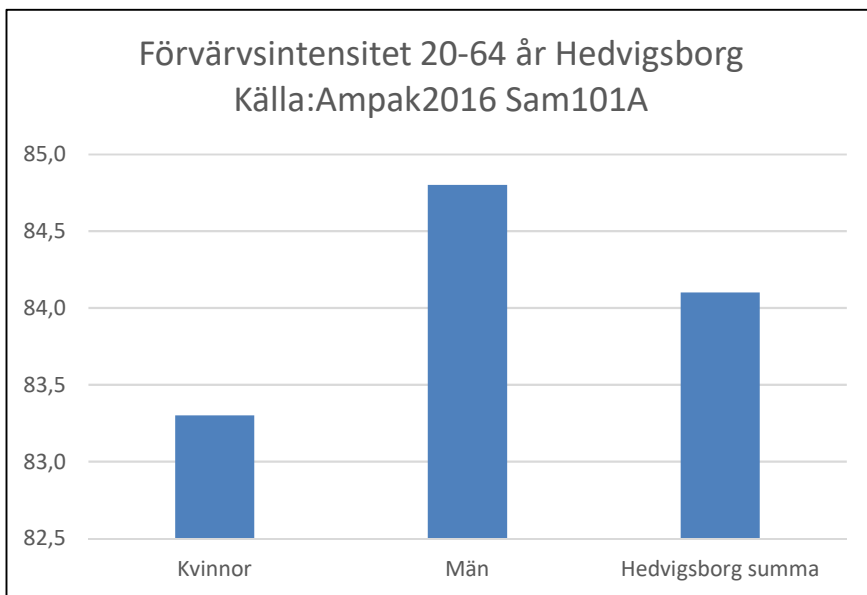

Procent öppet arbetslösa 18-24 år Hedvigsborg  
Källa: Arbets sökande mars

Procent öppet arbetslösa 25-54 år Hedvigsborg  
Källa: Arbets sökande mars

Procent öppet arbetslösa 55-64 år Hedvigsborg  
Källa: Arbets sökande mars

Antal arbetslösa 18-64 år Hedvigsborg  
Källa: Arbets sökande

Civilstånd Hedvigsborg 18 år och äldre Källa:  
Befpak 2017

**15 erhö**  
**ekonomiskt bistånd i**  
**Hedvigsborg 2016**  
(20 år och äldre)  
Källa: Inkopak IEKONB2