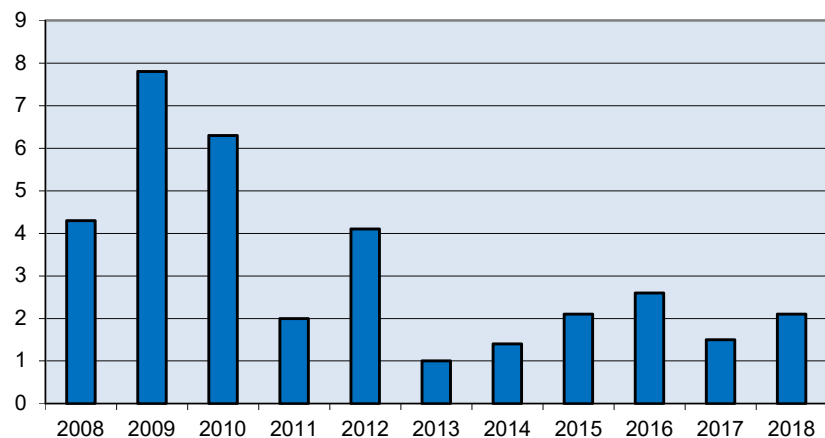

**1 685  
invånare**  
Källa:  
Demografen  
2017

Befolkning år 2017 område 19 jämfört med samtliga områden (gult) Källa: Demogra

SNABBFAKTA 2019 område 19  
Stadsledningskansliet 2019-01-23  
Ref. [Monica.lindqvist@boras.se](mailto:Monica.lindqvist@boras.se)

Procent öppet arbetslösa 18-24 år Hedvigsborg  
Källa: Arbets sökande mars

Procent öppet arbetslösa 25-54 år Hedvigsborg  
Källa: Arbets sökande mars

Procent öppet arbetslösa 55-64 år Hedvigsborg  
Källa: Arbets sökande mars

Antal arbetslösa 18-64 år Hedvigsborg  
Källa: Arbets sökande

Civilstånd Hedvigsborg 18 år och äldre Källa:  
Befpak 2017

**15 erhö**  
**ekonomiskt bistånd i**  
**Hedvigsborg 2016**  
(20 år och äldre)  
Källa: Inkopak IEKONB2