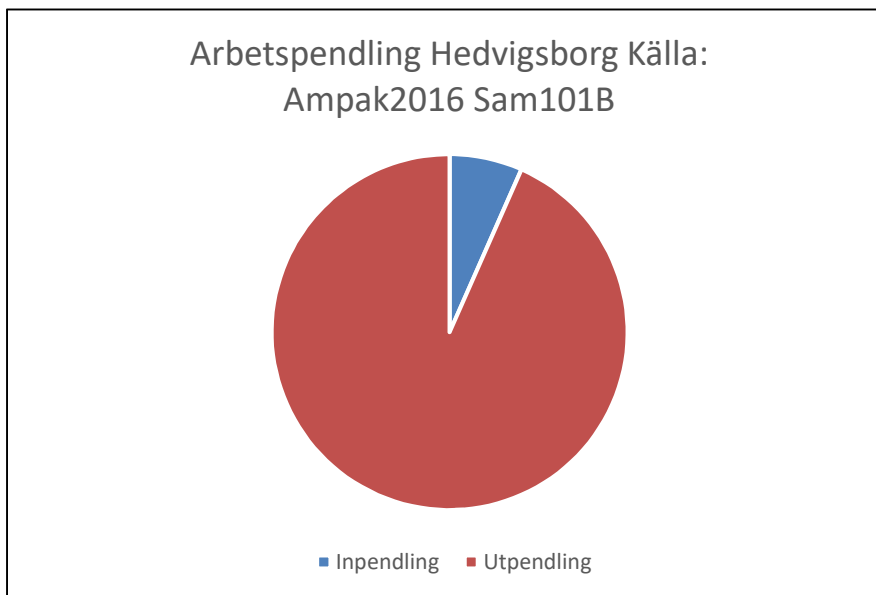

Procent öppet arbetslösa 18-24 år Hedvigsborg  
Källa: Arbets sökande mars

Procent öppet arbetslösa 25-54 år Hedvigsborg  
Källa: Arbets sökande mars

Procent öppet arbetslösa 55-64 år Hedvigsborg  
Källa: Arbets sökande mars

Antal arbetslösa 18-64 år Hedvigsborg  
Källa: Arbets sökande

Civilstånd Hedvigsborg 18 år och äldre Källa:  
Befpak 2017

**15 erhö**  
**ekonomiskt bistånd i**  
**Hedvigsborg 2016**  
(20 år och äldre)  
Källa: Inkopak IEKONB2