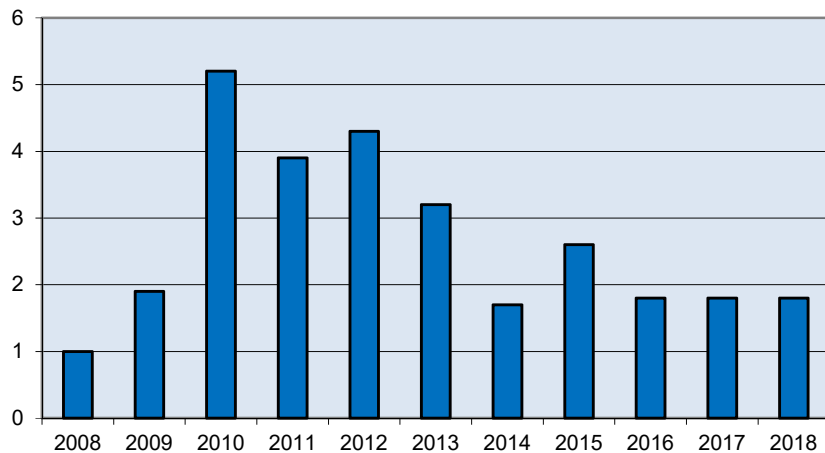

**1 685  
invånare**  
Källa:  
Demografen  
2017

Befolkning år 2017 område 19 jämfört med samtliga områden (gult) Källa: Demogra

SNABBFAKTA 2019 område 19  
Stadsledningskansliet 2019-01-23  
Ref. [Monica.lindqvist@boras.se](mailto:Monica.lindqvist@boras.se)

Procent öppet arbetslösa 18-24 år Hedvigsborg  
Källa: Arbets sökande mars

Procent öppet arbetslösa 25-54 år Hedvigsborg  
Källa: Arbets sökande mars

Procent öppet arbetslösa 55-64 år Hedvigsborg  
Källa: Arbets sökande mars

Antal arbetslösa 18-64 år Hedvigsborg  
Källa: Arbets sökande

Civilstånd Hedvigsborg 18 år och äldre Källa:  
Befpak 2017

**15 erhö**  
**ekonomiskt bistånd i**  
**Hedvigsborg 2016**  
(20 år och äldre)  
Källa: Inkopak IEKONB2