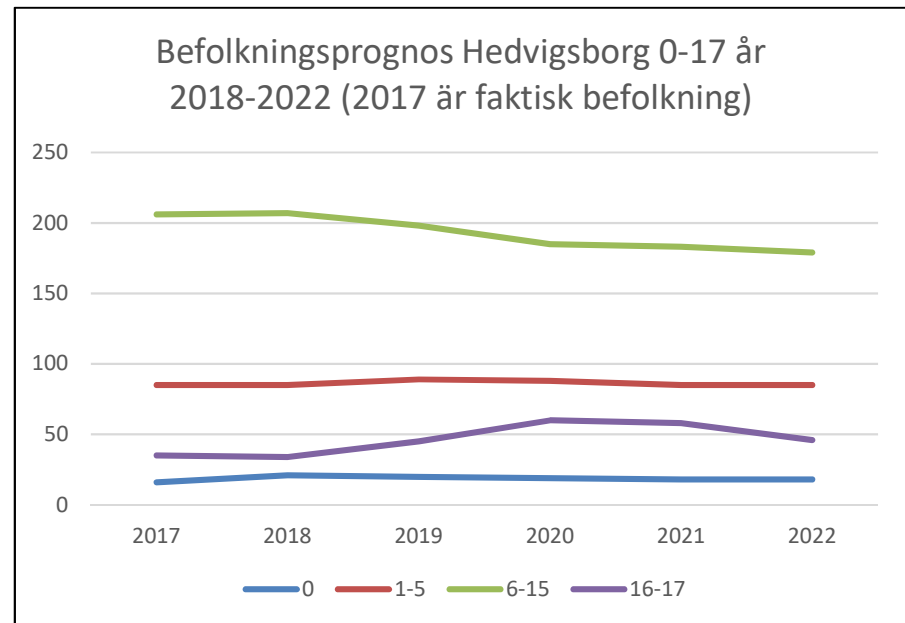

**1 685  
invånare**  
Källa:  
Demografen  
2017

Befolkning år 2017 område 19 jämfört med samtliga områden (gult) Källa: Demogra

SNABBFAKTA 2019 område 19  
Stadsledningskansliet 2019-01-23  
Ref. [Monica.lindqvist@boras.se](mailto:Monica.lindqvist@boras.se)

Procent öppet arbetslösa 18-24 år Hedvigsborg  
Källa: Arbets sökande mars

Procent öppet arbetslösa 25-54 år Hedvigsborg  
Källa: Arbets sökande mars

Procent öppet arbetslösa 55-64 år Hedvigsborg  
Källa: Arbets sökande mars