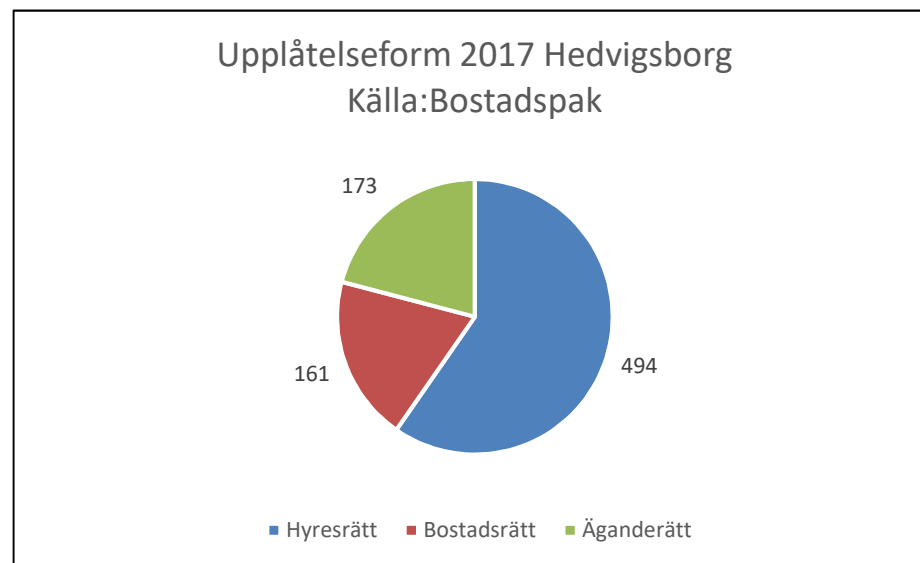

**1 685  
invånare**  
Källa:  
Demografen  
2017

Befolkning år 2017 område 19 jämfört med samtliga områden (gult) Källa: Demogra

SNABBFAKTA 2019 område 19  
Stadsledningskansliet 2019-01-23  
Ref. [Monica.lindqvist@boras.se](mailto:Monica.lindqvist@boras.se)