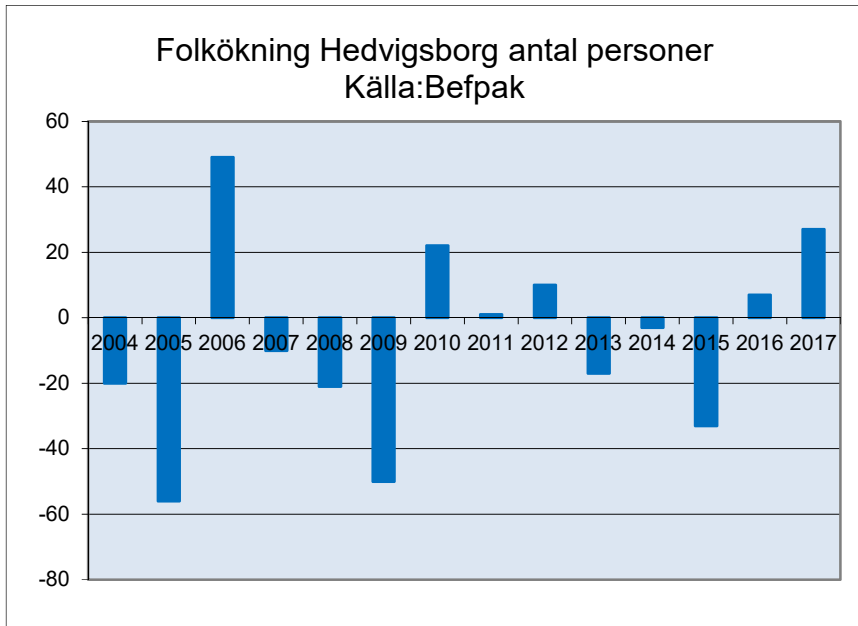

**1 685  
invånare**  
Källa:  
Demografen  
2017

Befolkning år 2017 område 19 jämfört med samtliga områden (gult) Källa: Demogra

SNABBFAKTA 2019 område 19  
Stadsledningskansliet 2019-01-23  
Ref. [Monica.lindqvist@boras.se](mailto:Monica.lindqvist@boras.se)

Procent öppet arbetslösa 18-24 år Hedvigsborg  
Källa: Arbets sökande mars

Procent öppet arbetslösa 25-54 år Hedvigsborg  
Källa: Arbets sökande mars

Procent öppet arbetslösa 55-64 år Hedvigsborg  
Källa: Arbets sökande mars