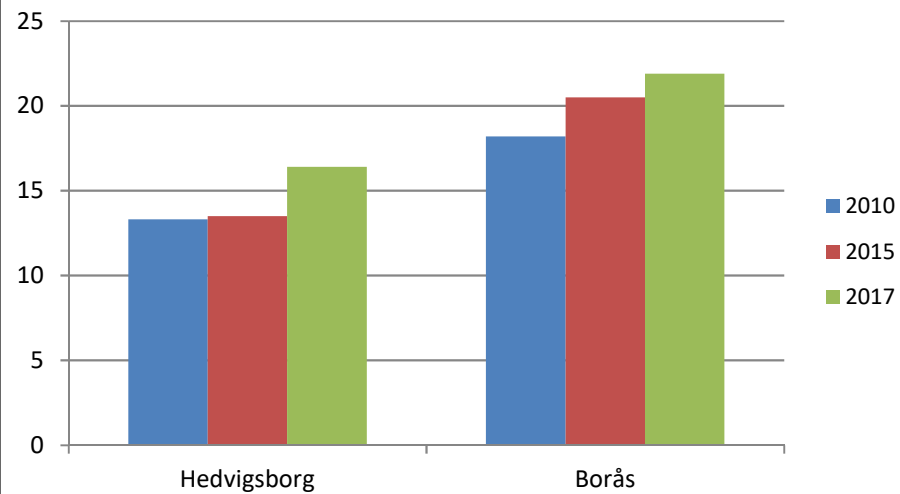

Andel utrikes födda Hedvigsborg jämfört
kommunen Borås Källa: Områdesbeskrivningar