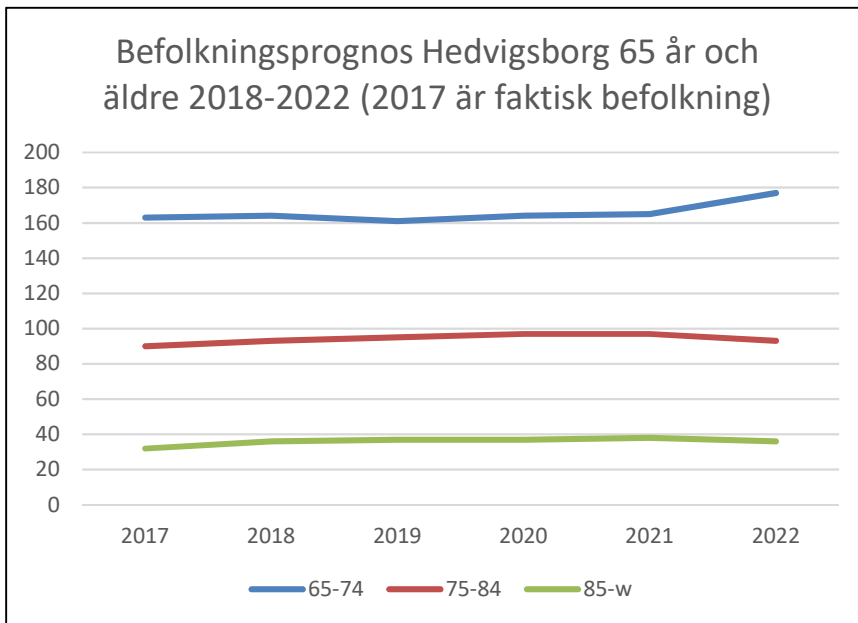

**1 685  
invånare**  
Källa:  
Demografen  
2017

Befolkning år 2017 område 19 jämfört med samtliga områden (gult) Källa: Demogra

SNABBFAKTA 2019 område 19  
Stadsledningskansliet 2019-01-23  
Ref. [Monica.lindqvist@boras.se](mailto:Monica.lindqvist@boras.se)