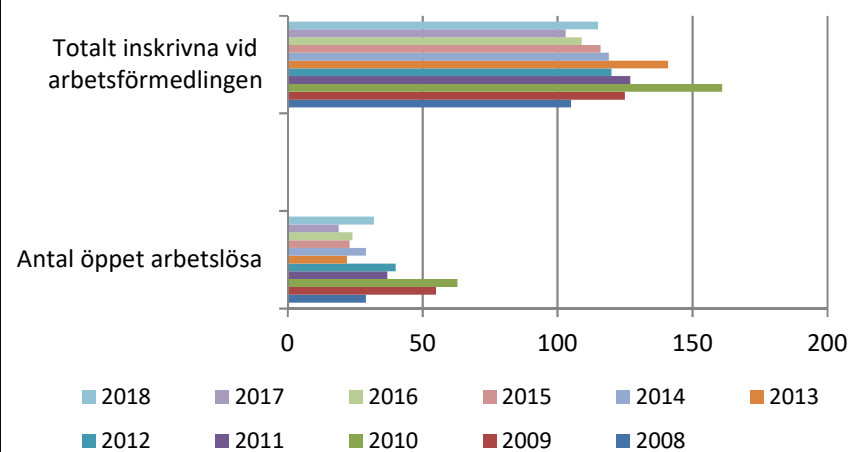

**1 685  
invånare**  
Källa:  
Demografen  
2017

Befolkning år 2017 område 19 jämfört med samtliga områden (gult) Källa: Demogra

SNABBFAKTA 2019 område 19  
Stadsledningskansliet 2019-01-23  
Ref. [Monica.lindqvist@boras.se](mailto:Monica.lindqvist@boras.se)

Procent öppet arbetslösa 18-24 år Hedvigsborg  
Källa: Arbets sökande mars

Procent öppet arbetslösa 25-54 år Hedvigsborg  
Källa: Arbets sökande mars

Procent öppet arbetslösa 55-64 år Hedvigsborg  
Källa: Arbets sökande mars

Antal arbetslösa 18-64 år Hedvigsborg  
Källa: Arbets sökande

Civilstånd Hedvigsborg 18 år och äldre Källa:  
Befpak 2017

**15 erhö**  
**ekonomiskt bistånd i**  
**Hedvigsborg 2016**  
(20 år och äldre)  
Källa: Inkopak IEKONB2