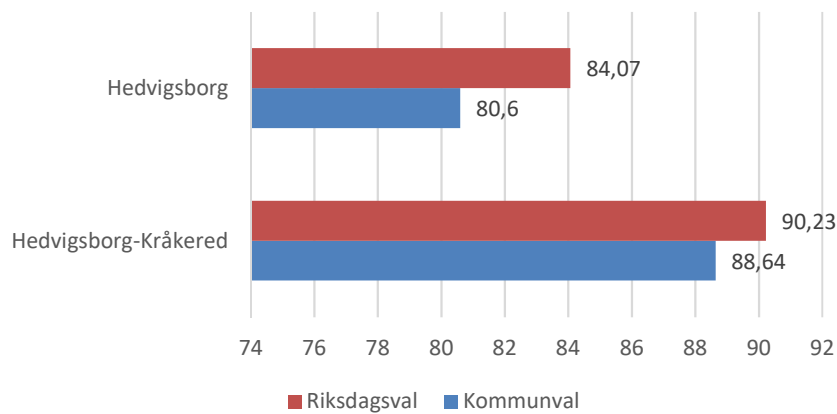

Valdeltagande procent riksdagsval och
kommunval 2018 per valdistrikt Hedvigsborg
Källa: Valmyndigheten