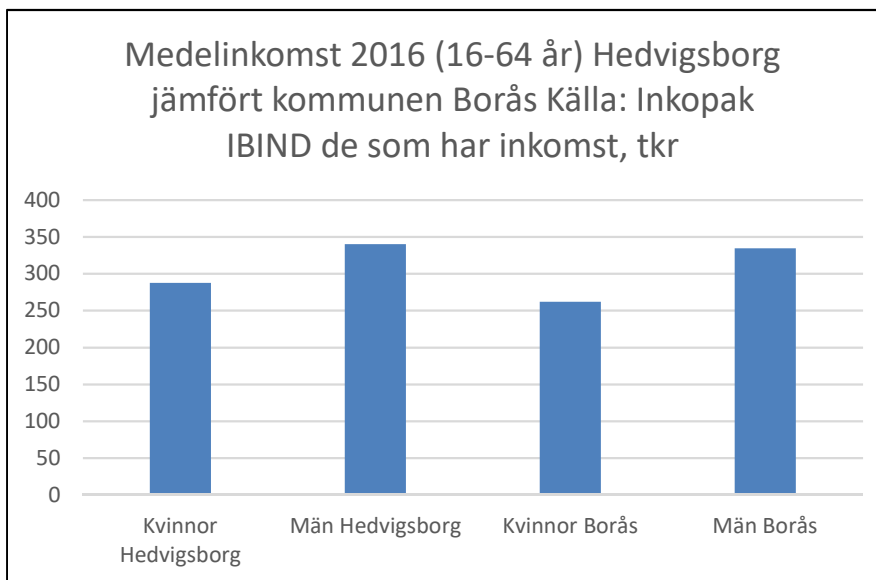

**1 685  
invånare**  
Källa:  
Demografen  
2017

Befolkning år 2017 område 19 jämfört med samtliga områden (gult) Källa: Demogra

SNABBFAKTA 2019 område 19  
Stadsledningskansliet 2019-01-23  
Ref. [Monica.lindqvist@boras.se](mailto:Monica.lindqvist@boras.se)

Procent öppet arbetslösa 18-24 år Hedvigsborg  
Källa: Arbets sökande mars

Procent öppet arbetslösa 25-54 år Hedvigsborg  
Källa: Arbets sökande mars

Procent öppet arbetslösa 55-64 år Hedvigsborg  
Källa: Arbets sökande mars

Antal arbetslösa 18-64 år Hedvigsborg  
Källa: Arbets sökande

Civilstånd Hedvigsborg 18 år och äldre Källa:  
Befpak 2017

**15 erhö**  
**ekonomiskt bistånd i**  
**Hedvigsborg 2016**  
(20 år och äldre)  
Källa: Inkopak IEKONB2