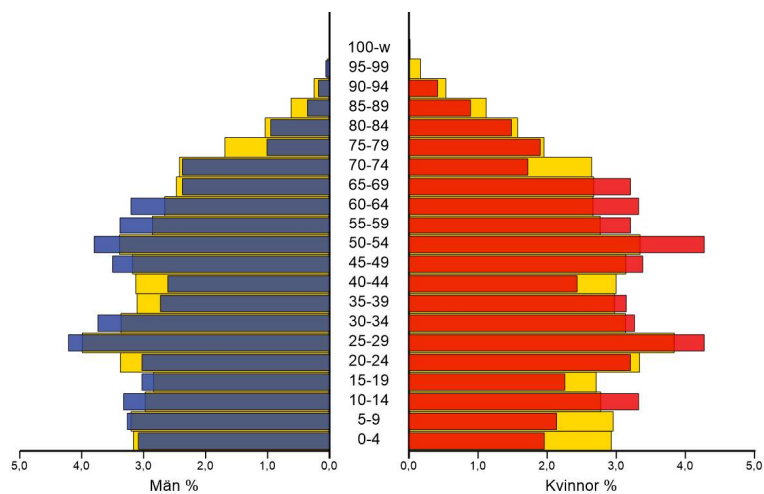

**1 685  
invånare**  
Källa:  
Demografen  
2017

Befolkning år 2017 område 19 jämfört med samtliga områden (gult) Källa: Demogra

SNABBFAKTA 2019 område 19  
Stadsledningskansliet 2019-01-23  
Ref. [Monica.lindqvist@boras.se](mailto:Monica.lindqvist@boras.se)

Procent öppet arbetslösa 18-24 år Hedvigsborg  
Källa: Arbets sökande mars

Procent öppet arbetslösa 25-54 år Hedvigsborg  
Källa: Arbets sökande mars

Procent öppet arbetslösa 55-64 år Hedvigsborg  
Källa: Arbets sökande mars