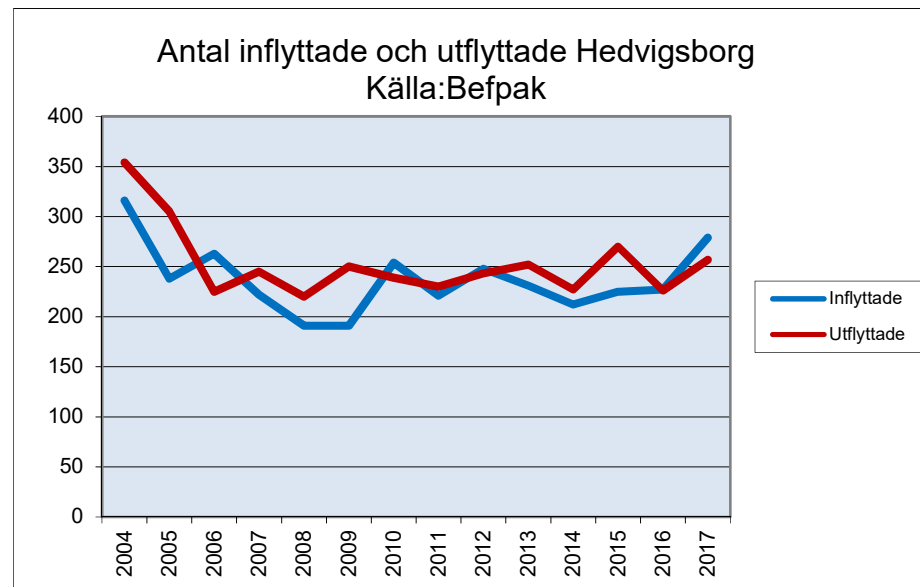

**1 685  
invånare**  
Källa:  
Demografen  
2017

Befolkning år 2017 område 19 jämfört med samtliga områden (gult) Källa: Demogra

SNABBFAKTA 2019 område 19  
Stadsledningskansliet 2019-01-23  
Ref. [Monica.lindqvist@boras.se](mailto:Monica.lindqvist@boras.se)