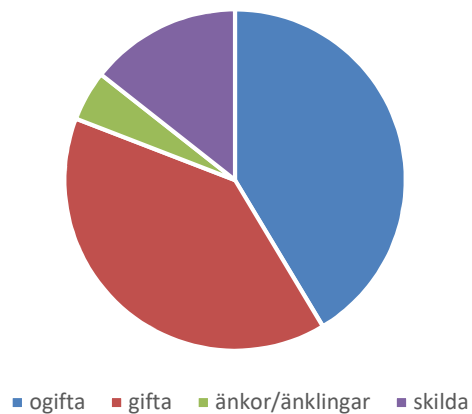

**1 685  
invånare**  
Källa:  
Demografen  
2017

Befolkning år 2017 område 19 jämfört med samtliga områden (gult) Källa: Demogra

SNABBFAKTA 2019 område 19  
Stadsledningskansliet 2019-01-23  
Ref. [Monica.lindqvist@boras.se](mailto:Monica.lindqvist@boras.se)

Procent öppet arbetslösa 18-24 år Hedvigsborg  
Källa: Arbets sökande mars

Procent öppet arbetslösa 25-54 år Hedvigsborg  
Källa: Arbets sökande mars

Procent öppet arbetslösa 55-64 år Hedvigsborg  
Källa: Arbets sökande mars

Antal arbetslösa 18-64 år Hedvigsborg  
Källa: Arbets sökande

Civilstånd Hedvigsborg 18 år och äldre Källa:  
Befpak 2017

**15 erhö**  
**ekonomiskt bistånd i**  
**Hedvigsborg 2016**  
(20 år och äldre)  
Källa: Inkopak IEKONB2