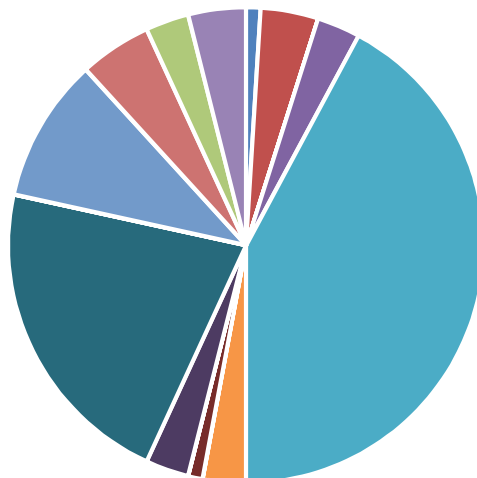

### Ohälsotal Hedvigsborg

Index 106  
(Kommun=100)

Källa: Ohälsodata 2017

Hedvigsborgsgårdens förskola  
(strax utanför statistikområdet)

102 jobbar i verksamheter inom område  
Hedvigsborg 2016 Källa: Ampak201