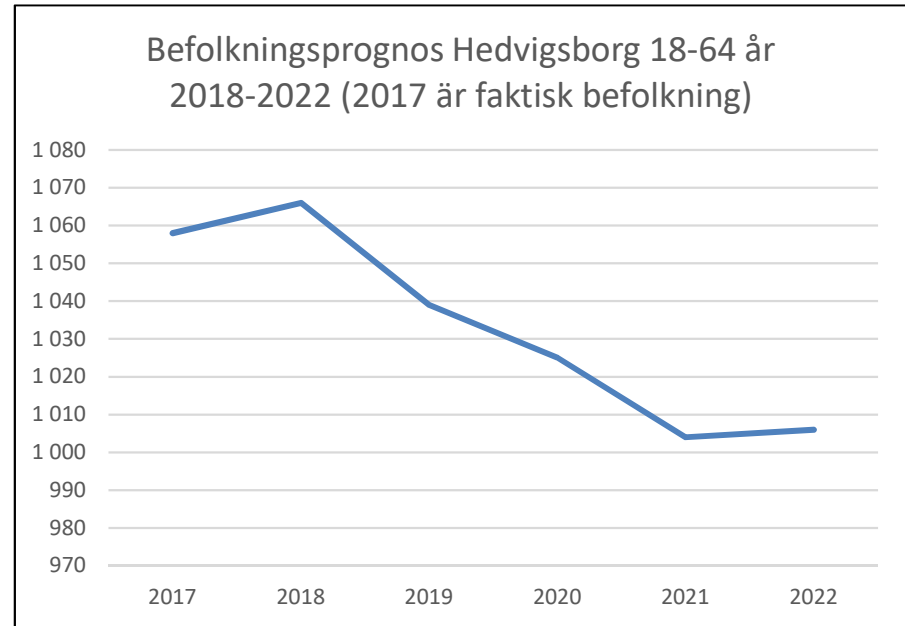

**1 685  
invånare**  
Källa:  
Demografen  
2017

Befolkning år 2017 område 19 jämfört med samtliga områden (gult) Källa: Demogra

SNABBFAKTA 2019 område 19  
Stadsledningskansliet 2019-01-23  
Ref. [Monica.lindqvist@boras.se](mailto:Monica.lindqvist@boras.se)