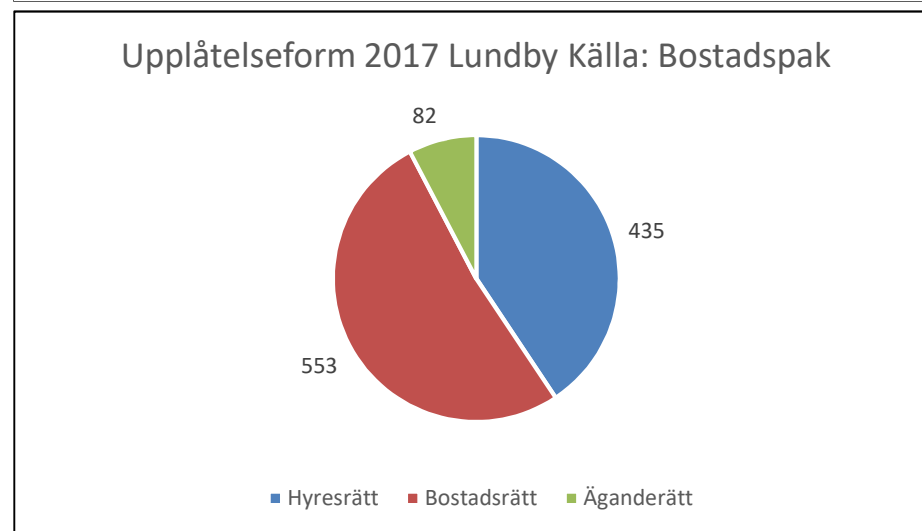

1 635
invånare
Källa:
Demografen
2017

Befolkning år 2017 område 04 jämfört med samtliga områden (gult) Källa: Demogra

SNABBFAKTA 2019 område 04
Stadsledningskansliet 2019-01-29
Ref. Monica.lindqvist@boras.se