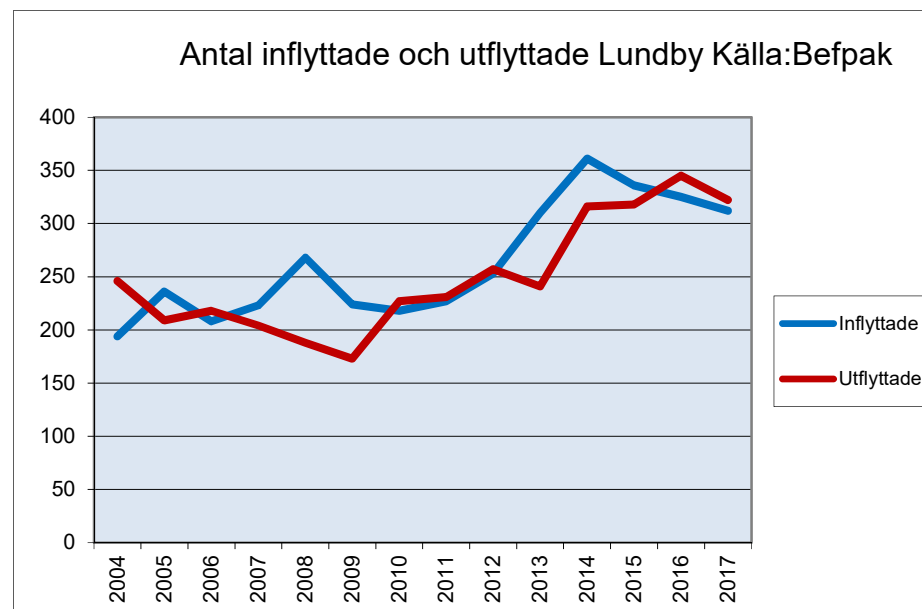

1 635
invånare
Källa:
Demografen
2017

Befolkning år 2017 område 04 jämfört med samtliga områden (gult) Källa: Demogra

SNABBFAKTA 2019 område 04
Stadsledningskansliet 2019-01-29
Ref. Monica.lindqvist@boras.se