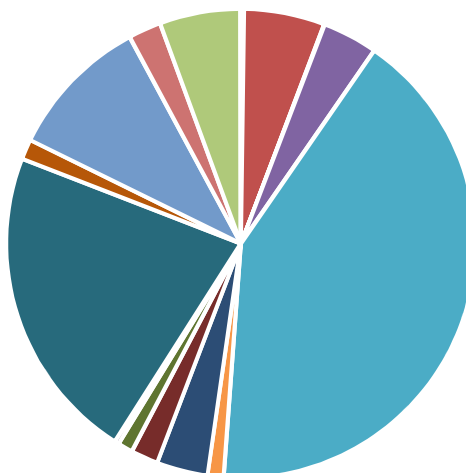

Antal arbetslösa 18-64 år Lundby
Källa: Arbets sökande

Civilstånd Lundby 18 år och äldre Källa:
Befpak 2017

29 erhö
ekonomiskt bistånd i
Lundby 2016
(20 år och äldre)
Källa: Inkopak IEKONB2

Valdeltagande procent riksdagsval och
kommunval 2018 per valdistrikt Lundby
Källa:Valmyndigheten

Andel utrikes födda Lundby jämfört kommunen
Borås Källa: Områdesbeskrivningar

Navet- Science Center

Ohälsotal Lundby

Index 128
(Kommun=100)

Källa: Ohälsodata 2017

Textile Fashion Center

3181 jobbar i verksamheter inom område
Lundby 2016 Källa: Ampak201