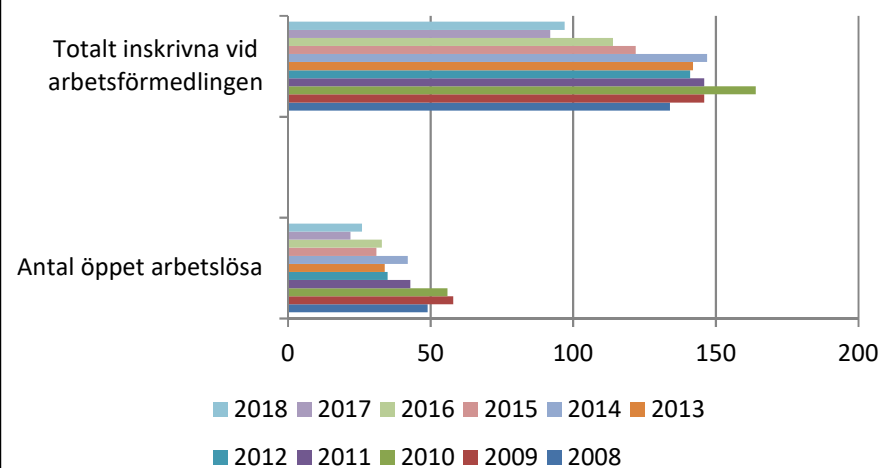

Områdesfakta 04
Lundby /Knalleland

Procent öppet arbetslösa 18-24 år Lundby
Källa: Arbets sökande mars

Procent öppet arbetslösa 25-54 år Lundby
Källa: Arbets sökande mars

Procent öppet arbetslösa 55-64 år Lundby
Källa: Arbets sökande mars

Antal arbetslösa 18-64 år Lundby
Källa: Arbets sökande

Civilstånd Lundby 18 år och äldre Källa:
Befpak 2017

29 erhö
ekonomiskt bistånd i
Lundby 2016
(20 år och äldre)
Källa: Inkopak IEKONB2

Valdeltagande procent riksdagsval och
kommunval 2018 per valdistrikt Lundby
Källa:Valmyndigheten