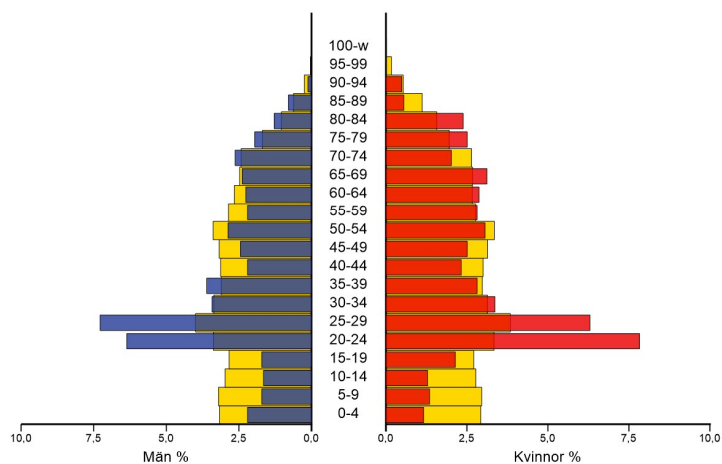

1 635
invånare
Källa:
Demografen
2017

Befolkning år 2017 område 04 jämfört med samtliga områden (gult) Källa: Demogra

SNABBFAKTA 2019 område 04
Stadsledningskansliet 2019-01-29
Ref. Monica.lindqvist@boras.se

Områdesfakta 04
Lundby /Knalleland

Procent öppet arbetslösa 18-24 år Lundby
Källa: Arbets sökande mars

Procent öppet arbetslösa 25-54 år Lundby
Källa: Arbets sökande mars

Procent öppet arbetslösa 55-64 år Lundby
Källa: Arbets sökande mars