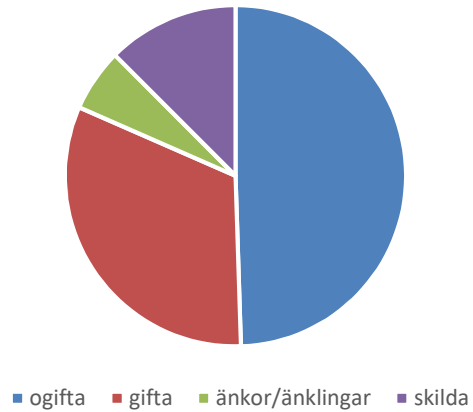

1 635
invånare
Källa:
Demografen
2017

Befolkning år 2017 område 04 jämfört med samtliga områden (gult) Källa: Demogra

SNABBFAKTA 2019 område 04
Stadsledningskansliet 2019-01-29
Ref. Monica.lindqvist@boras.se

Områdesfakta 04
Lundby /Knalleland

Procent öppet arbetslösa 18-24 år Lundby
Källa: Arbets sökande mars

Procent öppet arbetslösa 25-54 år Lundby
Källa: Arbets sökande mars

Procent öppet arbetslösa 55-64 år Lundby
Källa: Arbets sökande mars

Antal arbetslösa 18-64 år Lundby
Källa: Arbets sökande

Civilstånd Lundby 18 år och äldre Källa:
Befpak 2017

29 erhö
ekonomiskt bistånd i
Lundby 2016
(20 år och äldre)
Källa: Inkopak IEKONB2

Valdeltagande procent riksdagsval och
kommunval 2018 per valdistrikt Lundby
Källa:Valmyndigheten