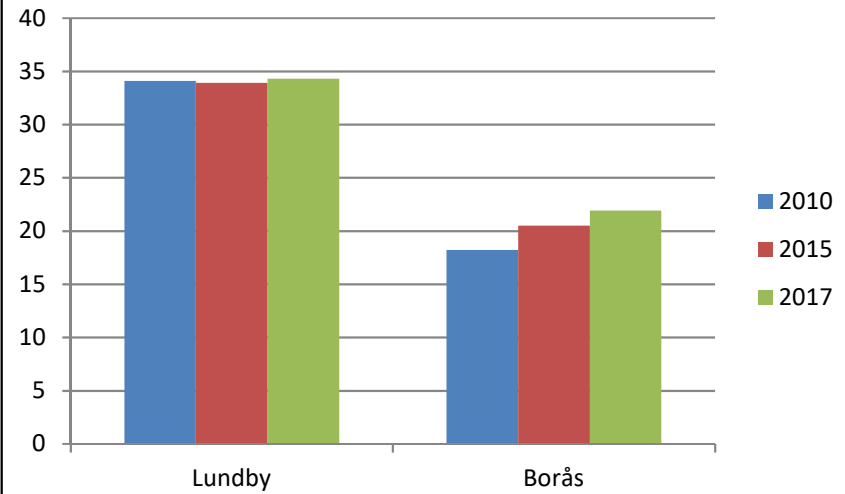

Andel utrikes födda Lundby jämfört kommunen
Borås Källa: Områdesbeskrivningar