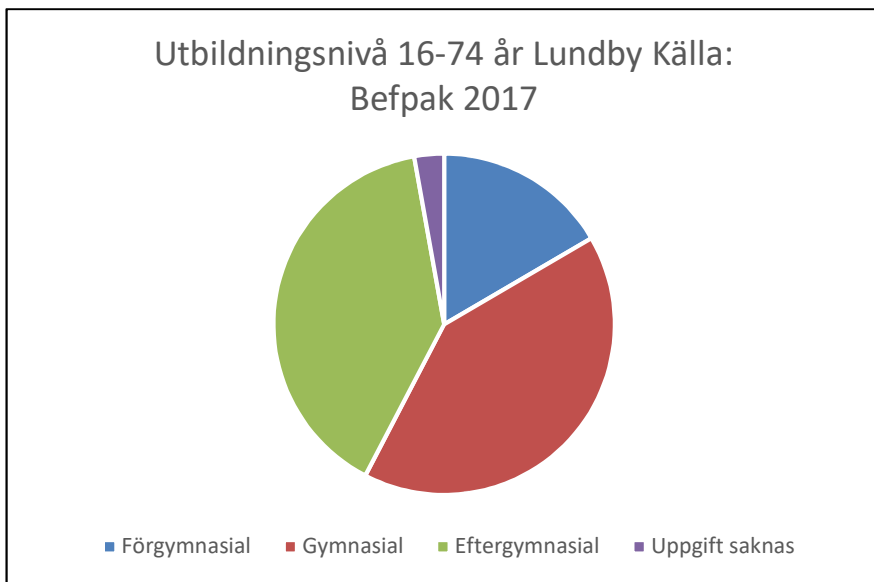

1 635
invånare
Källa:
Demografen
2017

Befolkning år 2017 område 04 jämfört med samtliga områden (gult) Källa: Demogra

SNABBFAKTA 2019 område 04
Stadsledningskansliet 2019-01-29
Ref. Monica.lindqvist@boras.se

Områdesfakta 04
Lundby /Knalleland

Procent öppet arbetslösa 18-24 år Lundby
Källa: Arbets sökande mars

Procent öppet arbetslösa 25-54 år Lundby
Källa: Arbets sökande mars

Procent öppet arbetslösa 55-64 år Lundby
Källa: Arbets sökande mars

Antal arbetslösa 18-64 år Lundby
Källa: Arbets sökande

Civilstånd Lundby 18 år och äldre Källa:
Befpak 2017

29 erhö
ekonomiskt bistånd i
Lundby 2016
(20 år och äldre)
Källa: Inkopak IEKONB2

Valdeltagande procent riksdagsval och
kommunval 2018 per valdistrikt Lundby
Källa:Valmyndigheten