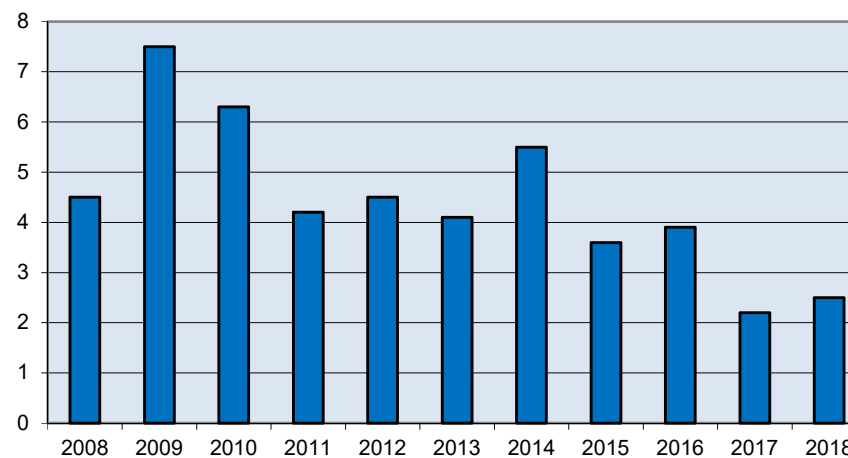

1 635
invånare
Källa:
Demografen
2017

Befolkning år 2017 område 04 jämfört med samtliga områden (gult) Källa: Demogra

SNABBFAKTA 2019 område 04
Stadsledningskansliet 2019-01-29
Ref. Monica.lindqvist@boras.se

Områdesfakta 04
Lundby /Knalleland

Procent öppet arbetslösa 18-24 år Lundby
Källa: Arbets sökande mars

Procent öppet arbetslösa 25-54 år Lundby
Källa: Arbets sökande mars

Procent öppet arbetslösa 55-64 år Lundby
Källa: Arbets sökande mars