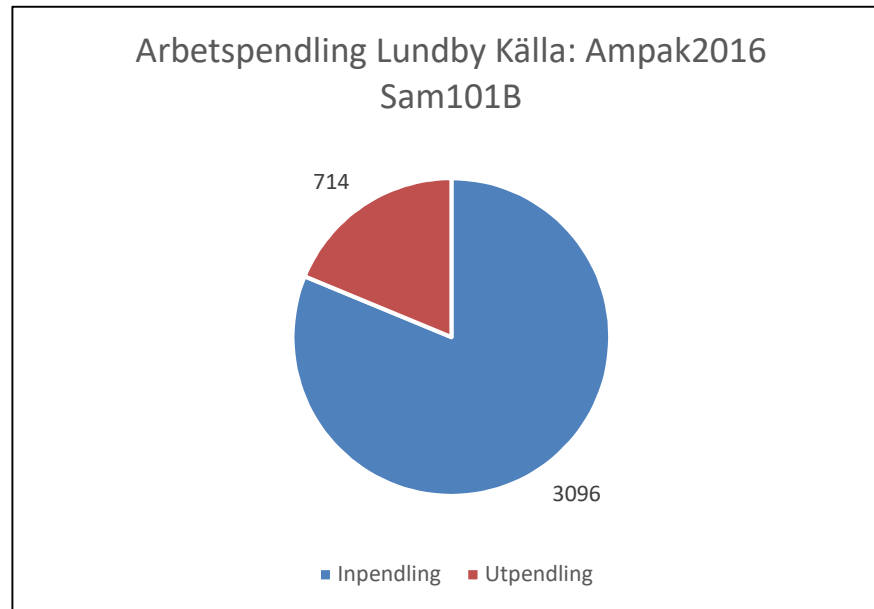

1 635
invånare
Källa:
Demografen
2017

Befolkning år 2017 område 04 jämfört med samtliga områden (gult) Källa: Demogra

SNABBFAKTA 2019 område 04
Stadsledningskansliet 2019-01-29
Ref. Monica.lindqvist@boras.se

Områdesfakta 04
Lundby /Knalleland

Procent öppet arbetslösa 18-24 år Lundby
Källa: Arbets sökande mars

Procent öppet arbetslösa 25-54 år Lundby
Källa: Arbets sökande mars

Procent öppet arbetslösa 55-64 år Lundby
Källa: Arbets sökande mars

Antal arbetslösa 18-64 år Lundby
Källa: Arbets sökande

Civilstånd Lundby 18 år och äldre Källa:
Befpak 2017

29 erhö
ekonomiskt bistånd i
Lundby 2016
(20 år och äldre)
Källa: Inkopak IEKONB2

Valdeltagande procent riksdagsval och
kommunval 2018 per valdistrikt Lundby
Källa:Valmyndigheten