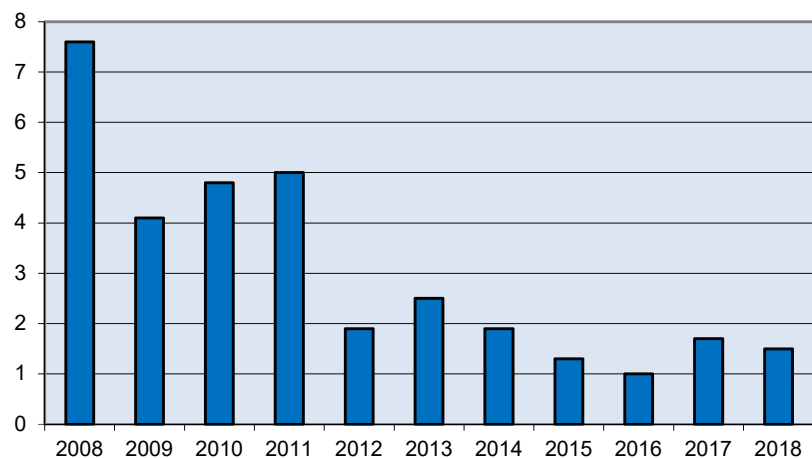

1 635
invånare
Källa:
Demografen
2017

Befolkning år 2017 område 04 jämfört med samtliga områden (gult) Källa: Demogra

SNABBFAKTA 2019 område 04
Stadsledningskansliet 2019-01-29
Ref. Monica.lindqvist@boras.se

Områdesfakta 04
Lundby /Knalleland

Procent öppet arbetslösa 18-24 år Lundby
Källa: Arbets sökande mars

Procent öppet arbetslösa 25-54 år Lundby
Källa: Arbets sökande mars

Procent öppet arbetslösa 55-64 år Lundby
Källa: Arbets sökande mars