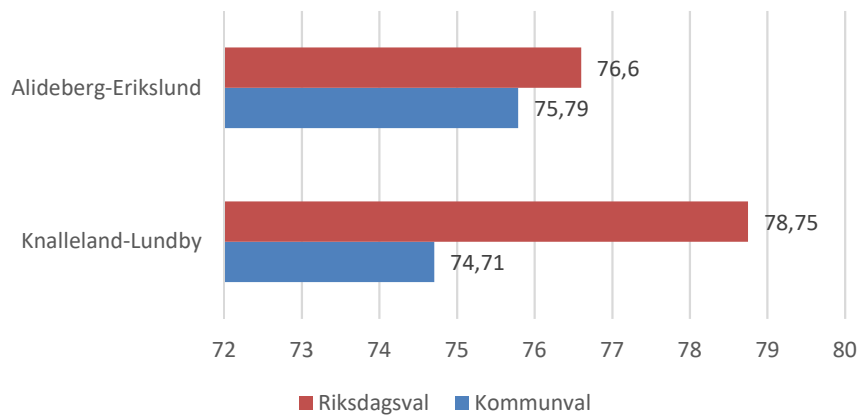

Antal arbetslösa 18-64 år Lundby
Källa: Arbets sökande

Civilstånd Lundby 18 år och äldre Källa:
Befpak 2017

29 erhö
ekonomiskt bistånd i
Lundby 2016
(20 år och äldre)
Källa: Inkopak IEKONB2

Valdeltagande procent riksdagsval och
kommunval 2018 per valdistrikt Lundby
Källa:Valmyndigheten