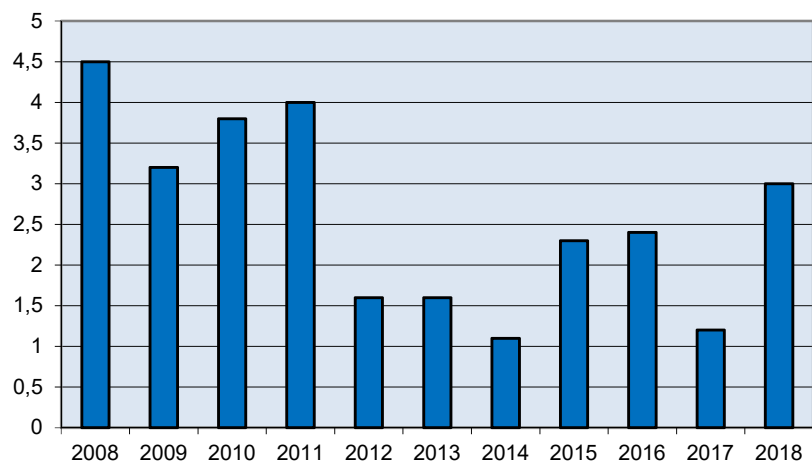

Områdesfakta 04
Lundby /Knalleland

Procent öppet arbetslösa 18-24 år Lundby
Källa: Arbets sökande mars

Procent öppet arbetslösa 25-54 år Lundby
Källa: Arbets sökande mars

Procent öppet arbetslösa 55-64 år Lundby
Källa: Arbets sökande mars

Antal arbetslösa 18-64 år Lundby
Källa: Arbets sökande

Civilstånd Lundby 18 år och äldre Källa:
Befpak 2017

29 erhö
ekonomiskt bistånd i
Lundby 2016
(20 år och äldre)
Källa: Inkopak IEKONB2

Valdeltagande procent riksdagsval och
kommunval 2018 per valdistrikt Lundby
Källa:Valmyndigheten