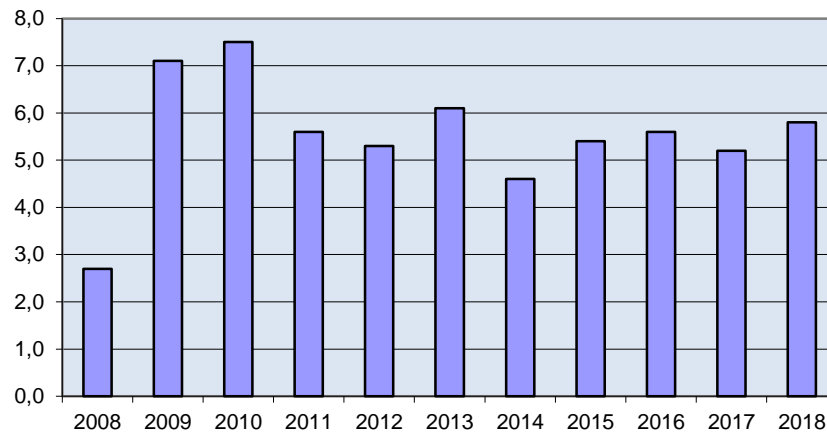

2 893
invånare
Källa:
Demografen
2017

Befolkning år 2017 område 08 jämfört med år samtliga områden (gult) Källa: Demo

SNABBFAKTA 2019 område 08
Stadsledningskansliet 2019-01-14
Ref. Monica.lindqvist@boras.se

Folkökning Göta antal personer Källa: Befpak

Befolkningsprognos Göta 18-64 år 2018-2022 (2017 är faktisk befolkning)

Befolkningsprognos Göta 65 år och äldre 2018-2022 (2017 är faktisk befolkning)

Befolkningsprognos Göta 0-17 år 2018-2022 (2017 är faktisk befolkning)

Procent öppet arbetslösa 18-24 år Göta Källa:
Arbetssökande

Procent öppet arbetslösa 25-54 år Göta Källa:
Arbetssökande

Procent öppet arbetslösa 55-64 år Göta
Källa:Arbetssökande

Antal arbetslösa 18-64 år Göta
Källa:Arbetssökande