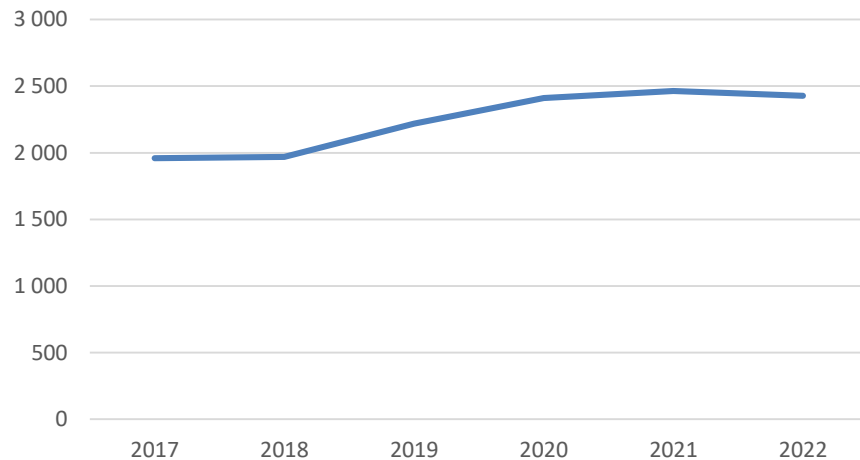

2 893
invånare
Källa:
Demografen
2017

Befolkning år 2017 område 08 jämfört med år samtliga områden (gult) Källa: Demo

SNABBFAKTA 2019 område 08
Stadsledningskansliet 2019-01-14
Ref. Monica.lindqvist@boras.se

Folkökning Göta antal personer Källa: Befpak

Befolkningsprognos Göta 18-64 år 2018-2022 (2017 är faktisk befolkning)

Befolkningsprognos Göta 65 år och äldre 2018-2022 (2017 är faktisk befolkning)

Befolkningsprognos Göta 0-17 år 2018-2022 (2017 är faktisk befolkning)

Procent öppet arbetslösa 18-24 år Göta Källa:
Arbetssökande

Procent öppet arbetslösa 25-54 år Göta Källa:
Arbetssökande

Procent öppet arbetslösa 55-64 år Göta
Källa:Arbetssökande

Antal arbetslösa 18-64 år Göta
Källa:Arbetssökande