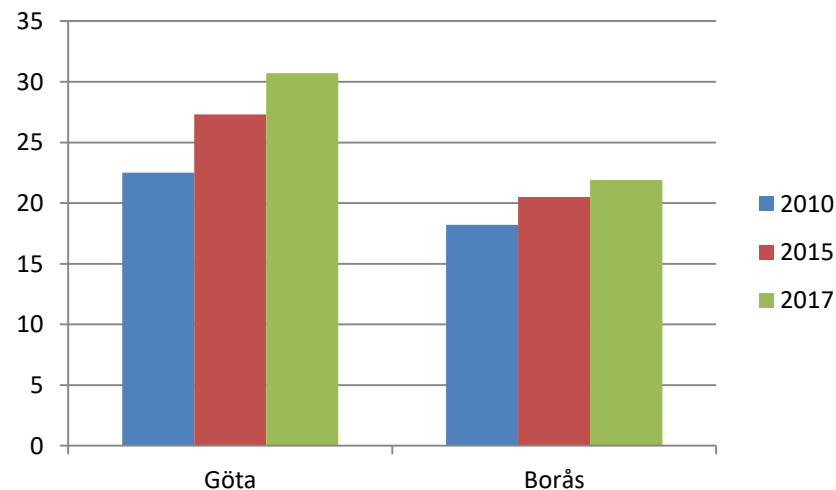

Andel utrikes födda Göta jämfört kommunen
Borås Källa: Områdesbeskrivningar