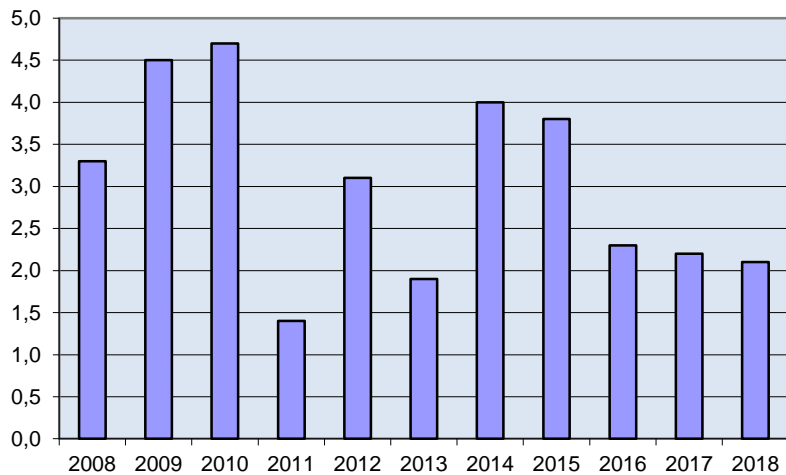

2 893
invånare
Källa:
Demografen
2017

Befolkning år 2017 område 08 jämfört med år samtliga områden (gult) Källa: Demo

SNABBFAKTA 2019 område 08
Stadsledningskansliet 2019-01-14
Ref. Monica.lindqvist@boras.se

Folkökning Göta antal personer Källa: Befpak

Befolkningsprognos Göta 18-64 år 2018-2022 (2017 är faktisk befolkning)

Befolkningsprognos Göta 65 år och äldre 2018-2022 (2017 är faktisk befolkning)

Befolkningsprognos Göta 0-17 år 2018-2022 (2017 är faktisk befolkning)

Procent öppet arbetslösa 18-24 år Göta Källa:
Arbetssökande

Procent öppet arbetslösa 25-54 år Göta Källa:
Arbetssökande

Procent öppet arbetslösa 55-64 år Göta
Källa:Arbetssökande

Antal arbetslösa 18-64 år Göta
Källa:Arbetssökande