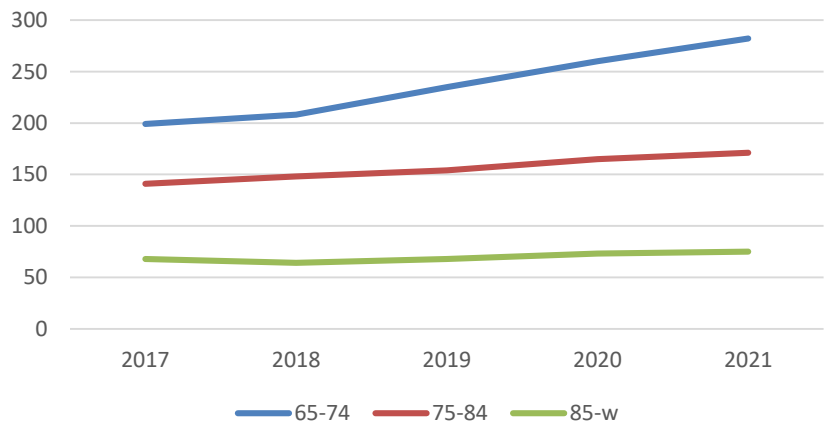

2 893
invånare
Källa:
Demografen
2017

Befolkning år 2017 område 08 jämfört med år samtliga områden (gult) Källa: Demo

SNABBFAKTA 2019 område 08
Stadsledningskansliet 2019-01-14
Ref. Monica.lindqvist@boras.se

Folkökning Göta antal personer Källa: Befpak

Befolkningsprognos Göta 18-64 år 2018-2022 (2017 är faktisk befolkning)

Befolkningsprognos Göta 65 år och äldre 2018-2022 (2017 är faktisk befolkning)

Befolkningsprognos Göta 0-17 år 2018-2022 (2017 är faktisk befolkning)

Procent öppet arbetslösa 18-24 år Göta Källa:
Arbetssökande

Procent öppet arbetslösa 25-54 år Göta Källa:
Arbetssökande

Procent öppet arbetslösa 55-64 år Göta
Källa:Arbetssökande

Antal arbetslösa 18-64 år Göta
Källa:Arbetssökande