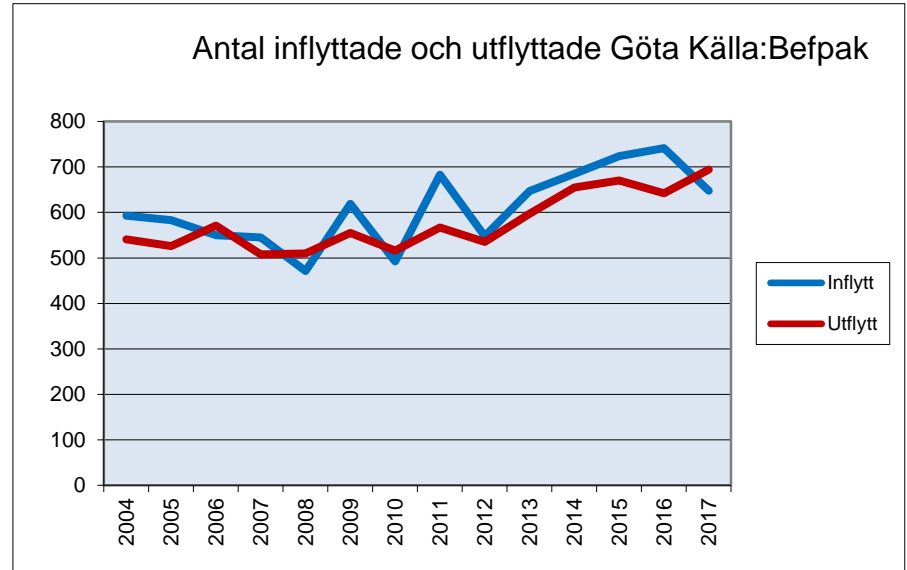

2 893
invånare
Källa:
Demografen
2017

Befolkning år 2017 område 08 jämfört med år samtliga områden (gult) Källa: Demo

SNABBFAKTA 2019 område 08
Stadsledningskansliet 2019-01-14
Ref. Monica.lindqvist@boras.se

Folkökning Göta antal personer Källa: Befpak

Befolkningsprognos Göta 18-64 år 2018-2022 (2017 är faktisk befolkning)

Befolkningsprognos Göta 65 år och äldre 2018-2022 (2017 är faktisk befolkning)

Befolkningsprognos Göta 0-17 år 2018-2022 (2017 är faktisk befolkning)