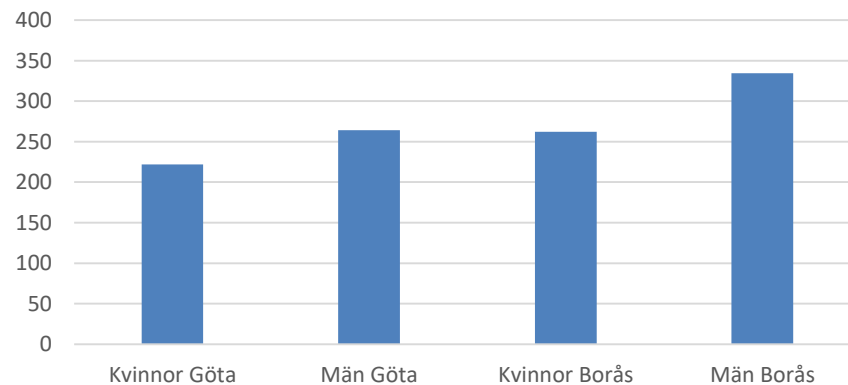

Förvärvsintensitet 20-64 år Göta Källa:
Ampak 2016 Sam101A

Arbetspendling Göta källa: Ampak 2016
Sam101B

Utbildningsnivå 16-74 år Göta Källa:Befpak
2017

Medelinkomst 2016 (16-64 år) Göta jämfört
kommunen Borås Källa: Inkopak IBIND de som
har inkomst, tkr

Civilstånd Göta 18 år och äldre Källa: Befpak
2017

125 erhöill
ekonomiskt bistånd i
Göta 2016
(20 år och äldre)
Källa: Inkopak IEKONB2

Valdeltagande procent riksdagsval och
kommunval 2018 per valdistrikt Göta Källa:
Valmyndigheten