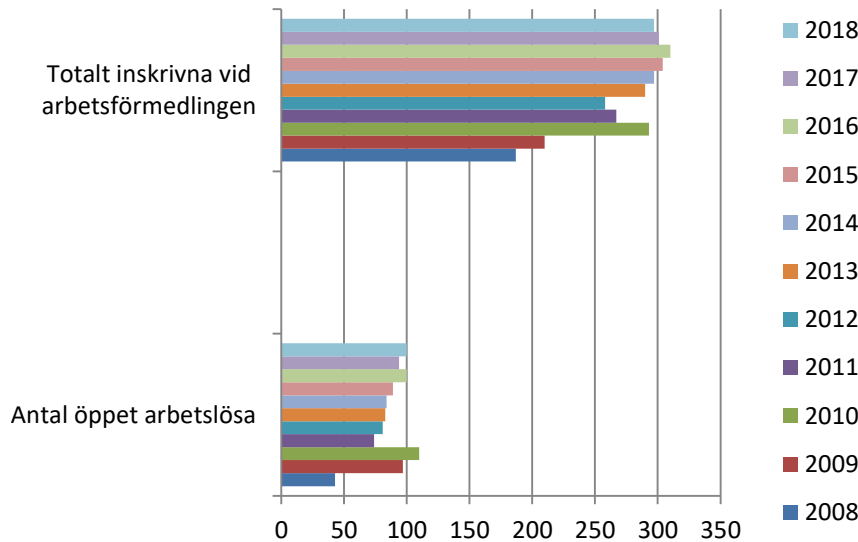

Folkökning Göta antal personer Källa: Befpak

Befolkningsprognos Göta 18-64 år 2018-2022 (2017 är faktisk befolkning)

Befolkningsprognos Göta 65 år och äldre 2018-2022 (2017 är faktisk befolkning)

Befolkningsprognos Göta 0-17 år 2018-2022 (2017 är faktisk befolkning)

Procent öppet arbetslösa 18-24 år Göta Källa:
Arbetssökande

Procent öppet arbetslösa 25-54 år Göta Källa:
Arbetssökande

Procent öppet arbetslösa 55-64 år Göta
Källa:Arbetssökande

Antal arbetslösa 18-64 år Göta
Källa:Arbetssökande

Förvärvsintensitet 20-64 år Göta Källa:
Ampak 2016 Sam101A

Arbetspendling Göta källa: Ampak 2016
Sam101B

Utbildningsnivå 16-74 år Göta Källa:Befpak
2017

Medelinkomst 2016 (16-64 år) Göta jämfört
kommunen Borås Källa: Inkopak IBIND de som
har inkomst, tkr