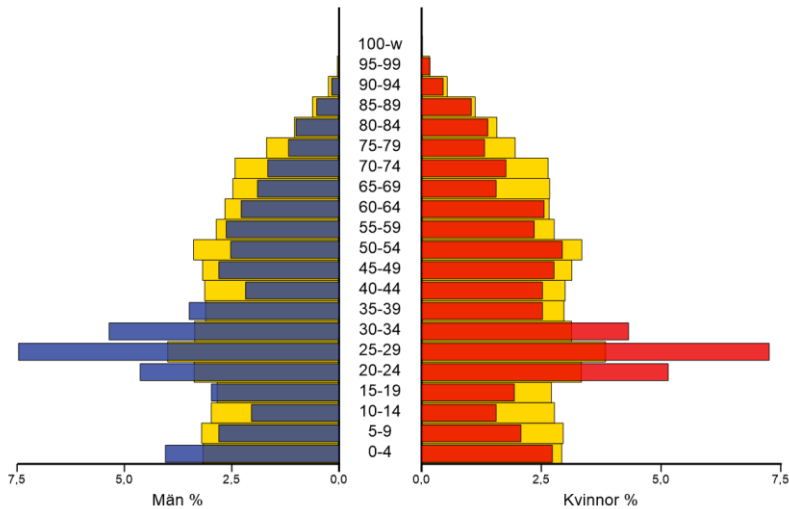

2 893
invånare
Källa:
Demografen
2017

Befolkning år 2017 område 08 jämfört med år samtliga områden (gult) Källa: Demo

SNABBFAKTA 2019 område 08
Stadsledningskansliet 2019-01-14
Ref. Monica.lindqvist@boras.se

Folkökning Göta antal personer Källa: Befpak

Befolkningsprognos Göta 18-64 år 2018-2022 (2017 är faktisk befolkning)

Befolkningsprognos Göta 65 år och äldre 2018-2022 (2017 är faktisk befolkning)

Befolkningsprognos Göta 0-17 år 2018-2022 (2017 är faktisk befolkning)

Procent öppet arbetslösa 18-24 år Göta Källa:
Arbetssökande

Procent öppet arbetslösa 25-54 år Göta Källa:
Arbetssökande

Procent öppet arbetslösa 55-64 år Göta
Källa:Arbetssökande

Antal arbetslösa 18-64 år Göta
Källa:Arbetssökande