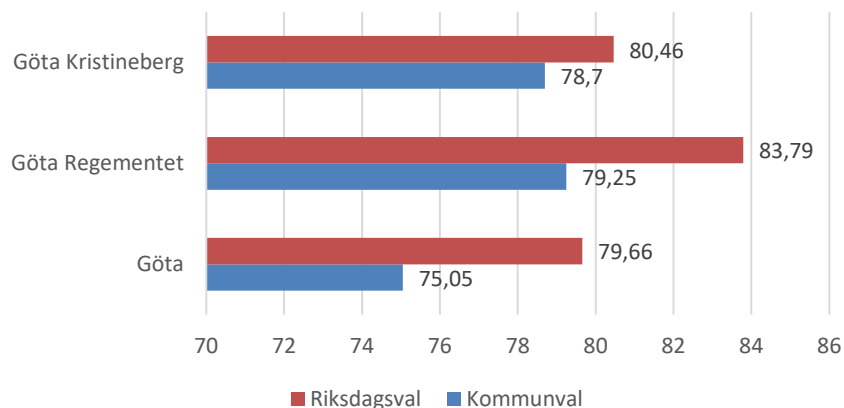

Procent öppet arbetslösa 18-24 år Göta Källa:
Arbetssökande

Procent öppet arbetslösa 25-54 år Göta Källa:
Arbetssökande

Procent öppet arbetslösa 55-64 år Göta
Källa:Arbetssökande

Antal arbetslösa 18-64 år Göta
Källa:Arbetssökande

Förvärvsintensitet 20-64 år Göta Källa:
Ampak 2016 Sam101A

Arbetspendling Göta källa: Ampak 2016
Sam101B

Utbildningsnivå 16-74 år Göta Källa:Befpak
2017

Medelinkomst 2016 (16-64 år) Göta jämfört
kommunen Borås Källa: Inkopak IBIND de som
har inkomst, tkr

Civilstånd Göta 18 år och äldre Källa: Befpak
2017

125 erhöill
ekonomiskt bistånd i
Göta 2016
(20 år och äldre)
Källa: Inkopak IEKONB2

Valdeltagande procent riksdagsval och
kommunval 2018 per valdistrikt Göta Källa:
Valmyndigheten