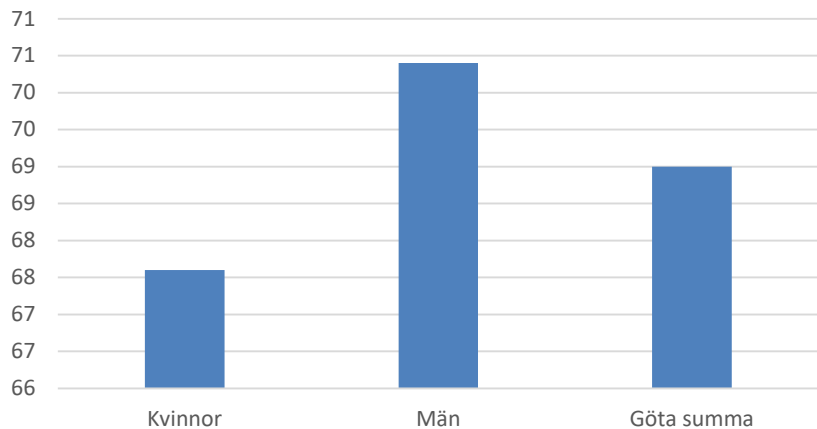

Folkökning Göta antal personer Källa: Befpak

Befolkningsprognos Göta 18-64 år 2018-2022 (2017 är faktisk befolkning)

Befolkningsprognos Göta 65 år och äldre 2018-2022 (2017 är faktisk befolkning)

Befolkningsprognos Göta 0-17 år 2018-2022 (2017 är faktisk befolkning)

Procent öppet arbetslösa 18-24 år Göta Källa:
Arbetssökande

Procent öppet arbetslösa 25-54 år Göta Källa:
Arbetssökande

Procent öppet arbetslösa 55-64 år Göta
Källa:Arbetssökande

Antal arbetslösa 18-64 år Göta
Källa:Arbetssökande

Förvärvsintensitet 20-64 år Göta Källa:
Ampak 2016 Sam101A

Arbetspendling Göta källa: Ampak 2016
Sam101B

Utbildningsnivå 16-74 år Göta Källa:Befpak
2017

Medelinkomst 2016 (16-64 år) Göta jämfört
kommunen Borås Källa: Inkopak IBIND de som
har inkomst, tkr