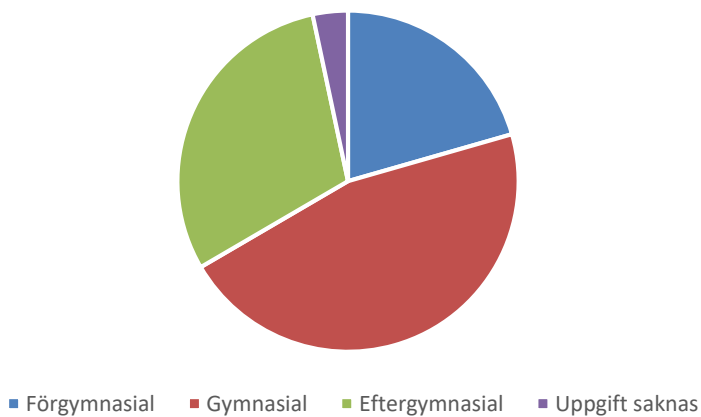

Folkökning Göta antal personer Källa: Befpak

Befolkningsprognos Göta 18-64 år 2018-2022 (2017 är faktisk befolkning)

Befolkningsprognos Göta 65 år och äldre 2018-2022 (2017 är faktisk befolkning)

Befolkningsprognos Göta 0-17 år 2018-2022 (2017 är faktisk befolkning)

Procent öppet arbetslösa 18-24 år Göta Källa:
Arbetssökande

Procent öppet arbetslösa 25-54 år Göta Källa:
Arbetssökande

Procent öppet arbetslösa 55-64 år Göta
Källa:Arbetssökande

Antal arbetslösa 18-64 år Göta
Källa:Arbetssökande

Förvärvsintensitet 20-64 år Göta Källa:
Ampak 2016 Sam101A

Arbetspendling Göta källa: Ampak 2016
Sam101B

Utbildningsnivå 16-74 år Göta Källa:Befpak
2017

Medelinkomst 2016 (16-64 år) Göta jämfört
kommunen Borås Källa: Inkopak IBIND de som
har inkomst, tkr

Civilstånd Göta 18 år och äldre Källa: Befpak
2017

125 erhöill
ekonomiskt bistånd i
Göta 2016
(20 år och äldre)
Källa: Inkopak IEKONB2

Valdeltagande procent riksdagsval och
kommunval 2018 per valdistrikt Göta Källa:
Valmyndigheten