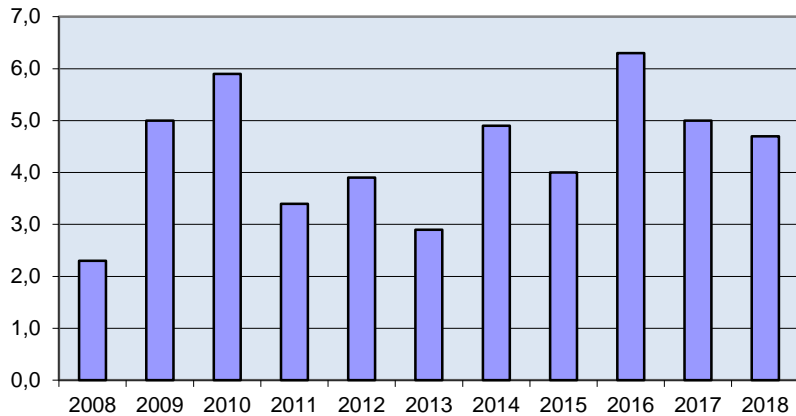

2 893
invånare
Källa:
Demografen
2017

Befolkning år 2017 område 08 jämfört med år samtliga områden (gult) Källa: Demo

SNABBFAKTA 2019 område 08
Stadsledningskansliet 2019-01-14
Ref. Monica.lindqvist@boras.se

Folkökning Göta antal personer Källa: Befpak

Befolkningsprognos Göta 18-64 år 2018-2022 (2017 är faktisk befolkning)

Befolkningsprognos Göta 65 år och äldre 2018-2022 (2017 är faktisk befolkning)

Befolkningsprognos Göta 0-17 år 2018-2022 (2017 är faktisk befolkning)

Procent öppet arbetslösa 18-24 år Göta Källa:
Arbetssökande

Procent öppet arbetslösa 25-54 år Göta Källa:
Arbetssökande

Procent öppet arbetslösa 55-64 år Göta
Källa:Arbetssökande

Antal arbetslösa 18-64 år Göta
Källa:Arbetssökande