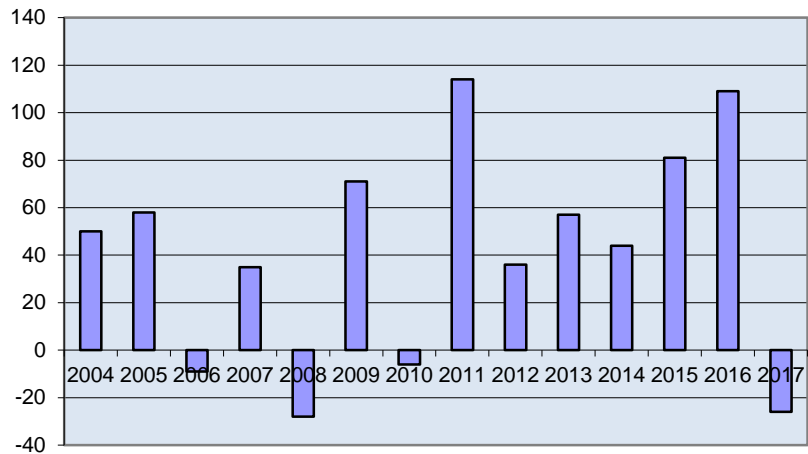

2 893
invånare
Källa:
Demografen
2017

Befolkning år 2017 område 08 jämfört med år samtliga områden (gult) Källa: Demo

SNABBFAKTA 2019 område 08
Stadsledningskansliet 2019-01-14
Ref. Monica.lindqvist@boras.se

Folkökning Göta antal personer Källa: Befpak

Befolkningsprognos Göta 18-64 år 2018-2022 (2017 är faktisk befolkning)

Befolkningsprognos Göta 65 år och äldre 2018-2022 (2017 är faktisk befolkning)

Befolkningsprognos Göta 0-17 år 2018-2022 (2017 är faktisk befolkning)

Procent öppet arbetslösa 18-24 år Göta Källa:
Arbetssökande

Procent öppet arbetslösa 25-54 år Göta Källa:
Arbetssökande

Procent öppet arbetslösa 55-64 år Göta
Källa:Arbetssökande

Antal arbetslösa 18-64 år Göta
Källa:Arbetssökande