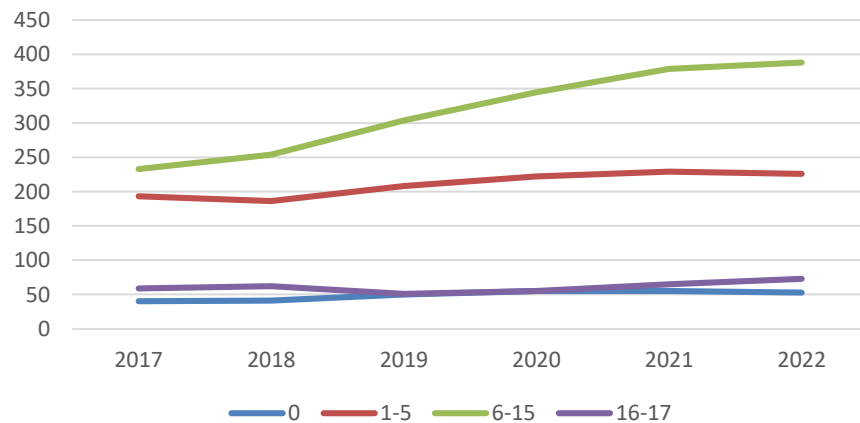

2 893
invånare
Källa:
Demografen
2017

Befolkning år 2017 område 08 jämfört med år samtliga områden (gult) Källa: Demo

SNABBFAKTA 2019 område 08
Stadsledningskansliet 2019-01-14
Ref. Monica.lindqvist@boras.se

Folkökning Göta antal personer Källa: Befpak

Befolkningsprognos Göta 18-64 år 2018-2022 (2017 är faktisk befolkning)

Befolkningsprognos Göta 65 år och äldre 2018-2022 (2017 är faktisk befolkning)

Befolkningsprognos Göta 0-17 år 2018-2022 (2017 är faktisk befolkning)

Procent öppet arbetslösa 18-24 år Göta Källa:
Arbetssökande

Procent öppet arbetslösa 25-54 år Göta Källa:
Arbetssökande

Procent öppet arbetslösa 55-64 år Göta
Källa:Arbetssökande

Antal arbetslösa 18-64 år Göta
Källa:Arbetssökande