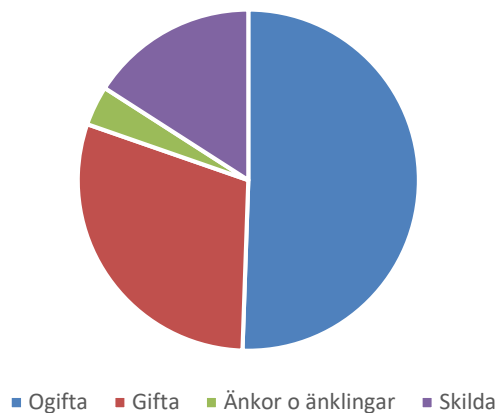

Procent öppet arbetslösa 18-24 år Göta Källa:
Arbetssökande

Procent öppet arbetslösa 25-54 år Göta Källa:
Arbetssökande

Procent öppet arbetslösa 55-64 år Göta
Källa:Arbetssökande

Antal arbetslösa 18-64 år Göta
Källa:Arbetssökande

Förvärvsintensitet 20-64 år Göta Källa:
Ampak 2016 Sam101A

Arbetspendling Göta källa: Ampak 2016
Sam101B

Utbildningsnivå 16-74 år Göta Källa:Befpak
2017

Medelinkomst 2016 (16-64 år) Göta jämfört
kommunen Borås Källa: Inkopak IBIND de som
har inkomst, tkr

Civilstånd Göta 18 år och äldre Källa: Befpak
2017

125 erhöill
ekonomiskt bistånd i
Göta 2016
(20 år och äldre)
Källa: Inkopak IEKONB2

Valdeltagande procent riksdagsval och
kommunval 2018 per valdistrikt Göta Källa:
Valmyndigheten