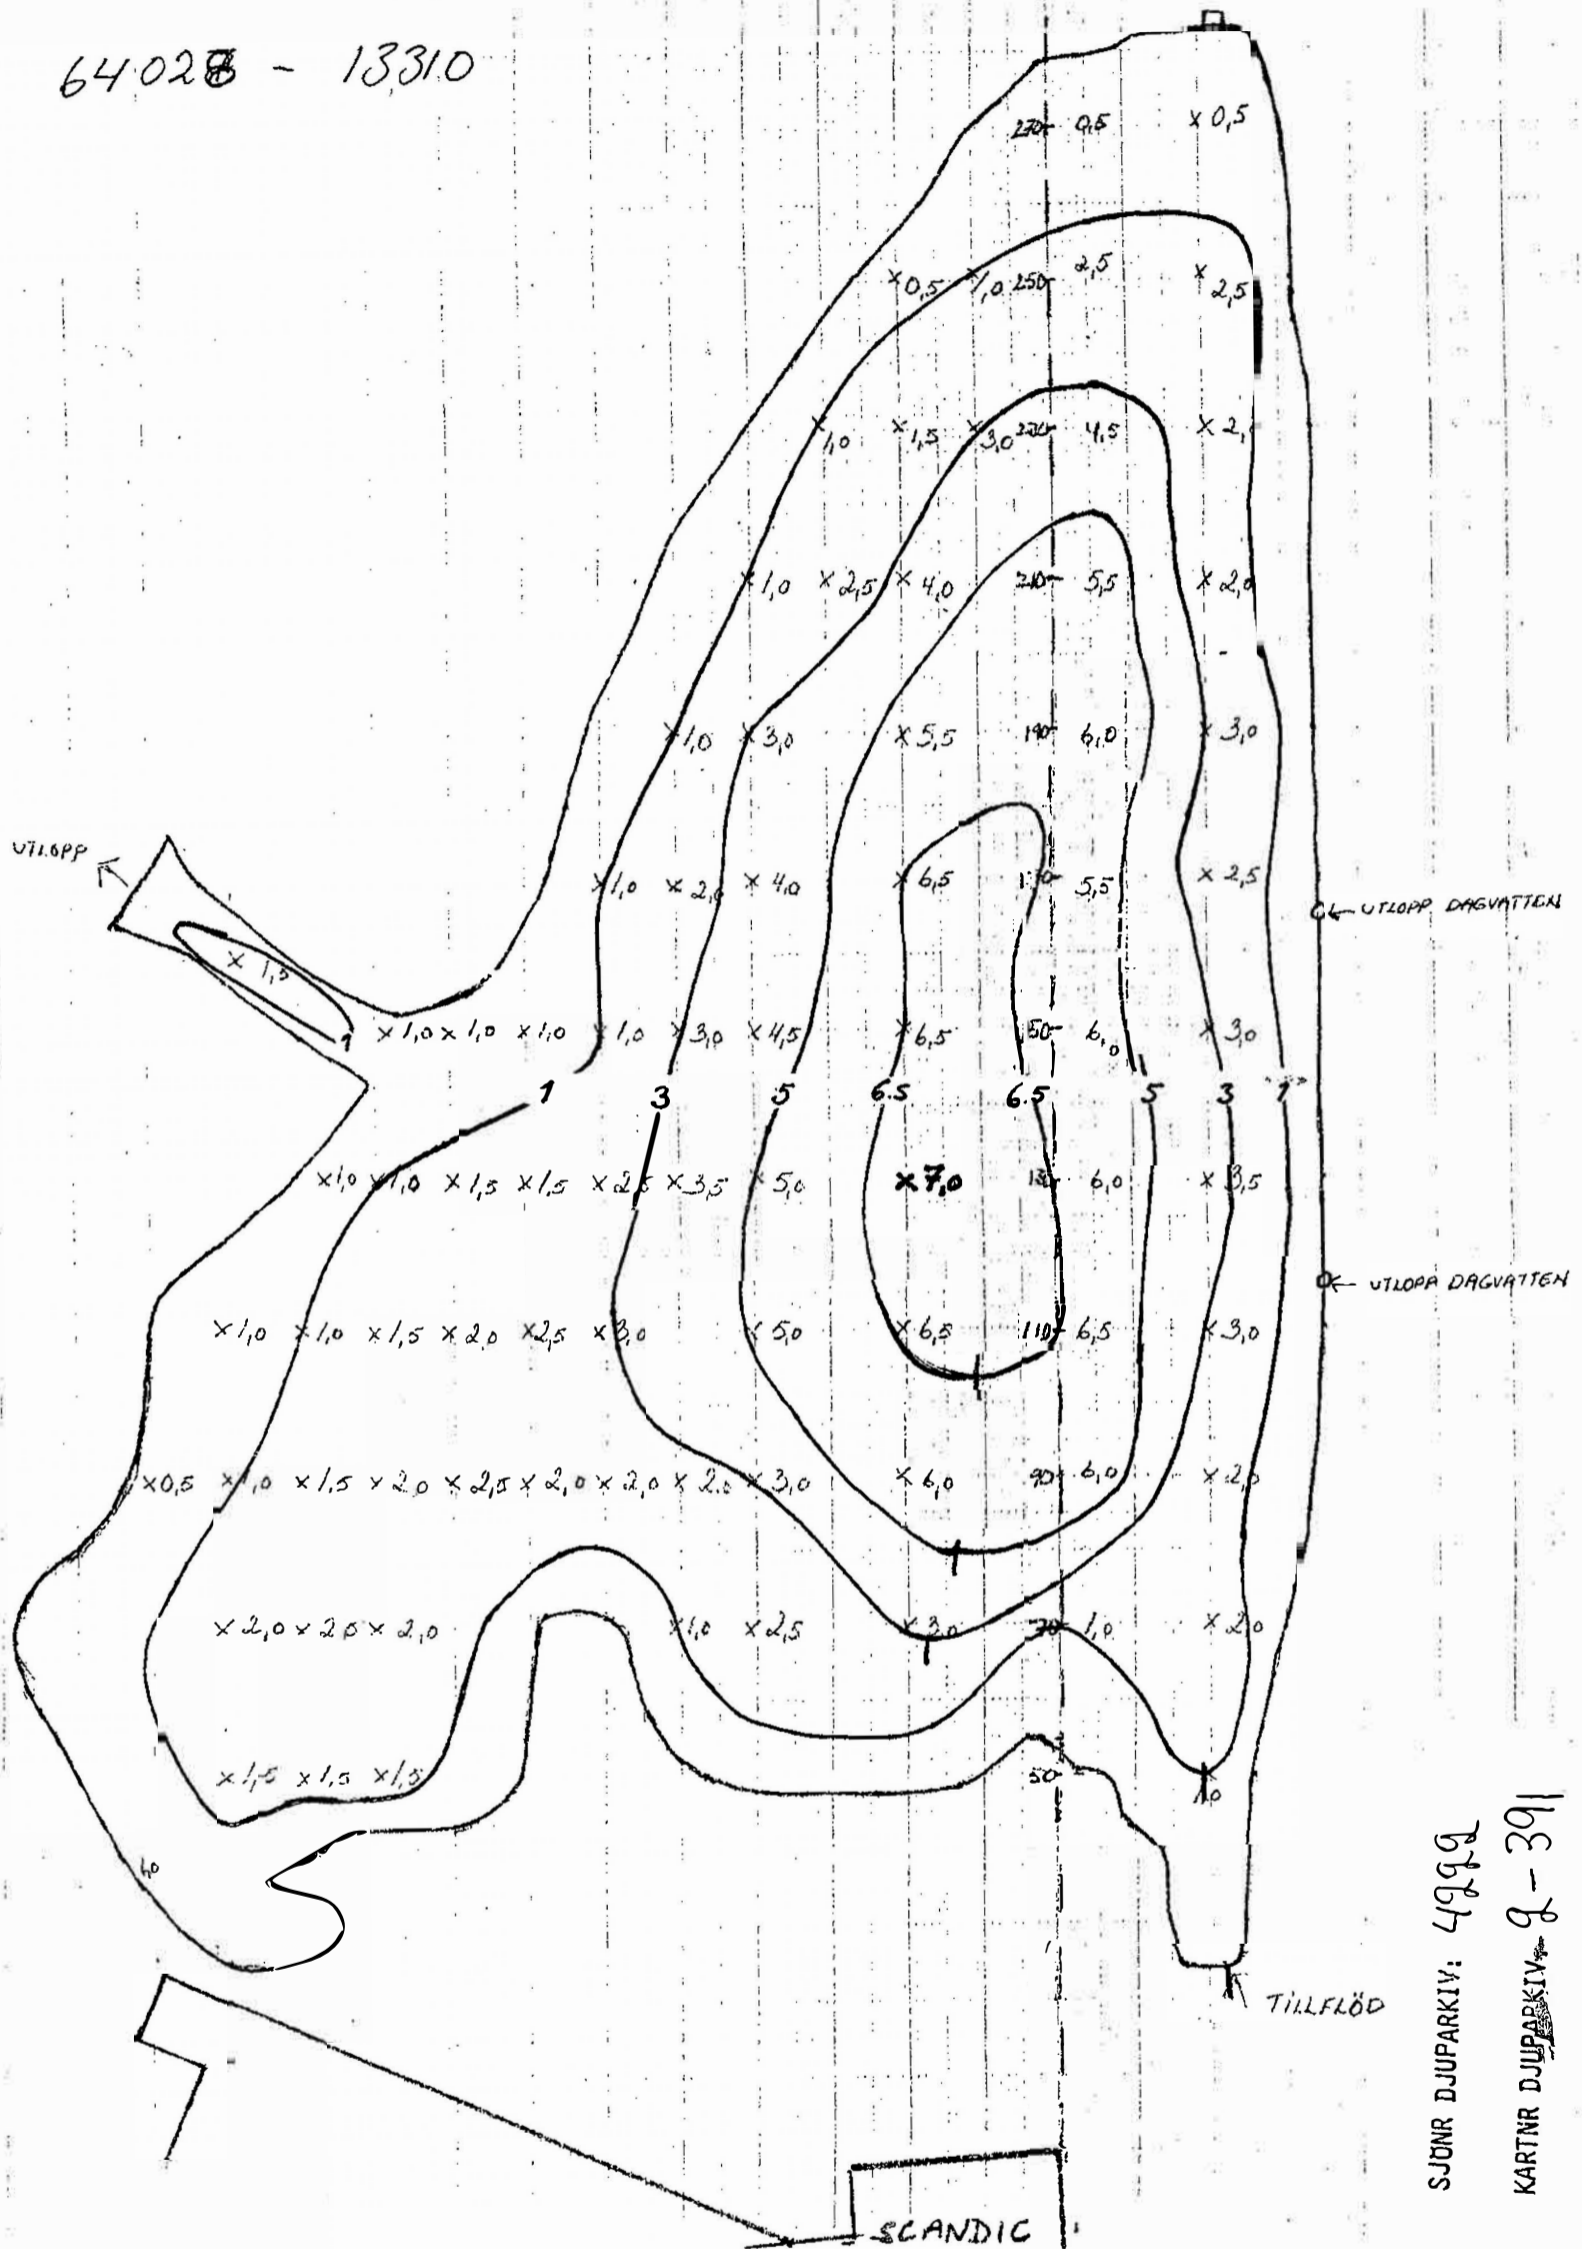

DRW

HULTASJÖN 1985. 01.21.

BORÅS KOMMUN FASTIGHETSKONTORET

Skala 1: 1000

64028 - 13310

SJÖNR DJUPARKIV: 4999
KARTNR DJUPARKIV: 8-391