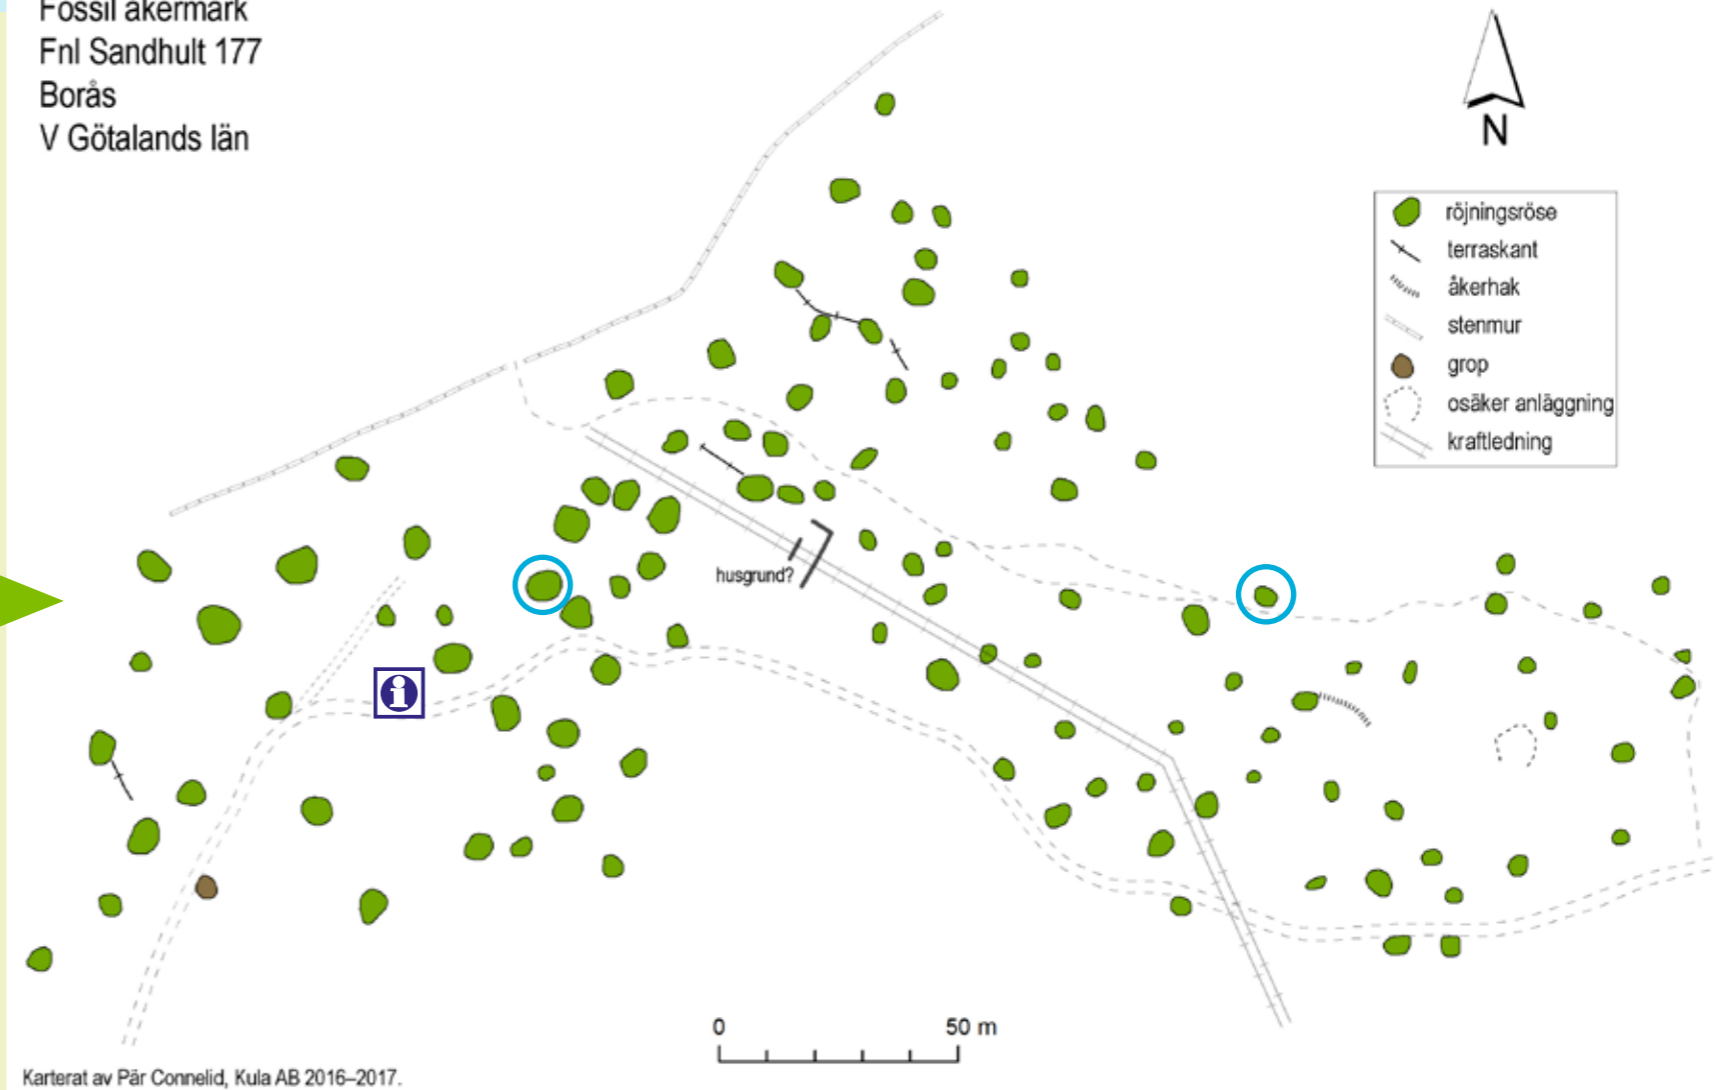

-  Fossil åkermark
-  Parkeringsplats
-  Informationstavla
-  Pollenanalys
-  Rastplats
-  Sjuhäradsleden
-  Åldersbestämt röse

Det finns flera röjningsröseområden vid leden i Källeberg. Ett är karterat och inmätt. På kartan finns utmärkt vilka tre rösen som har åldersbestämts.

Skärkhult
Enebacken

Rösenas placering

Fossil åkermark
Fnl Sandhult 177
Borås
V Götalands län

Karterat av Pär Connelid, Kula AB 2016–2017.