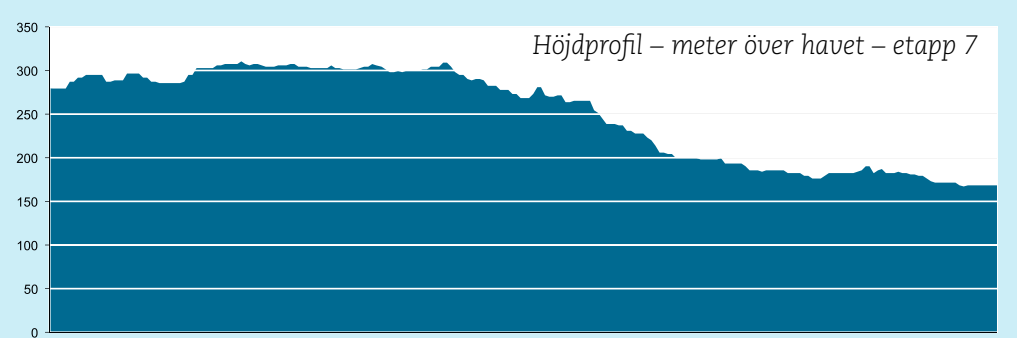

- Busshållplats
  Bus stop
  Bushaltestelle
- Informationstavla
  Information board
  Informationstafel
- Parkeringsplats
  Parking
  Parkplatz
- Rastplats
  Rest stop
  Rastplatz
- Toalett
  Toilet
  Toilette
- Tågstation
  Train station
  Zugstation
- Sjuhäradsleden
  Sjuhäradsleden long-distance path
- Kommungräns
  Municipal boundary
  Kommunalgrenze

Prångens Camping

Blackered

Asunden