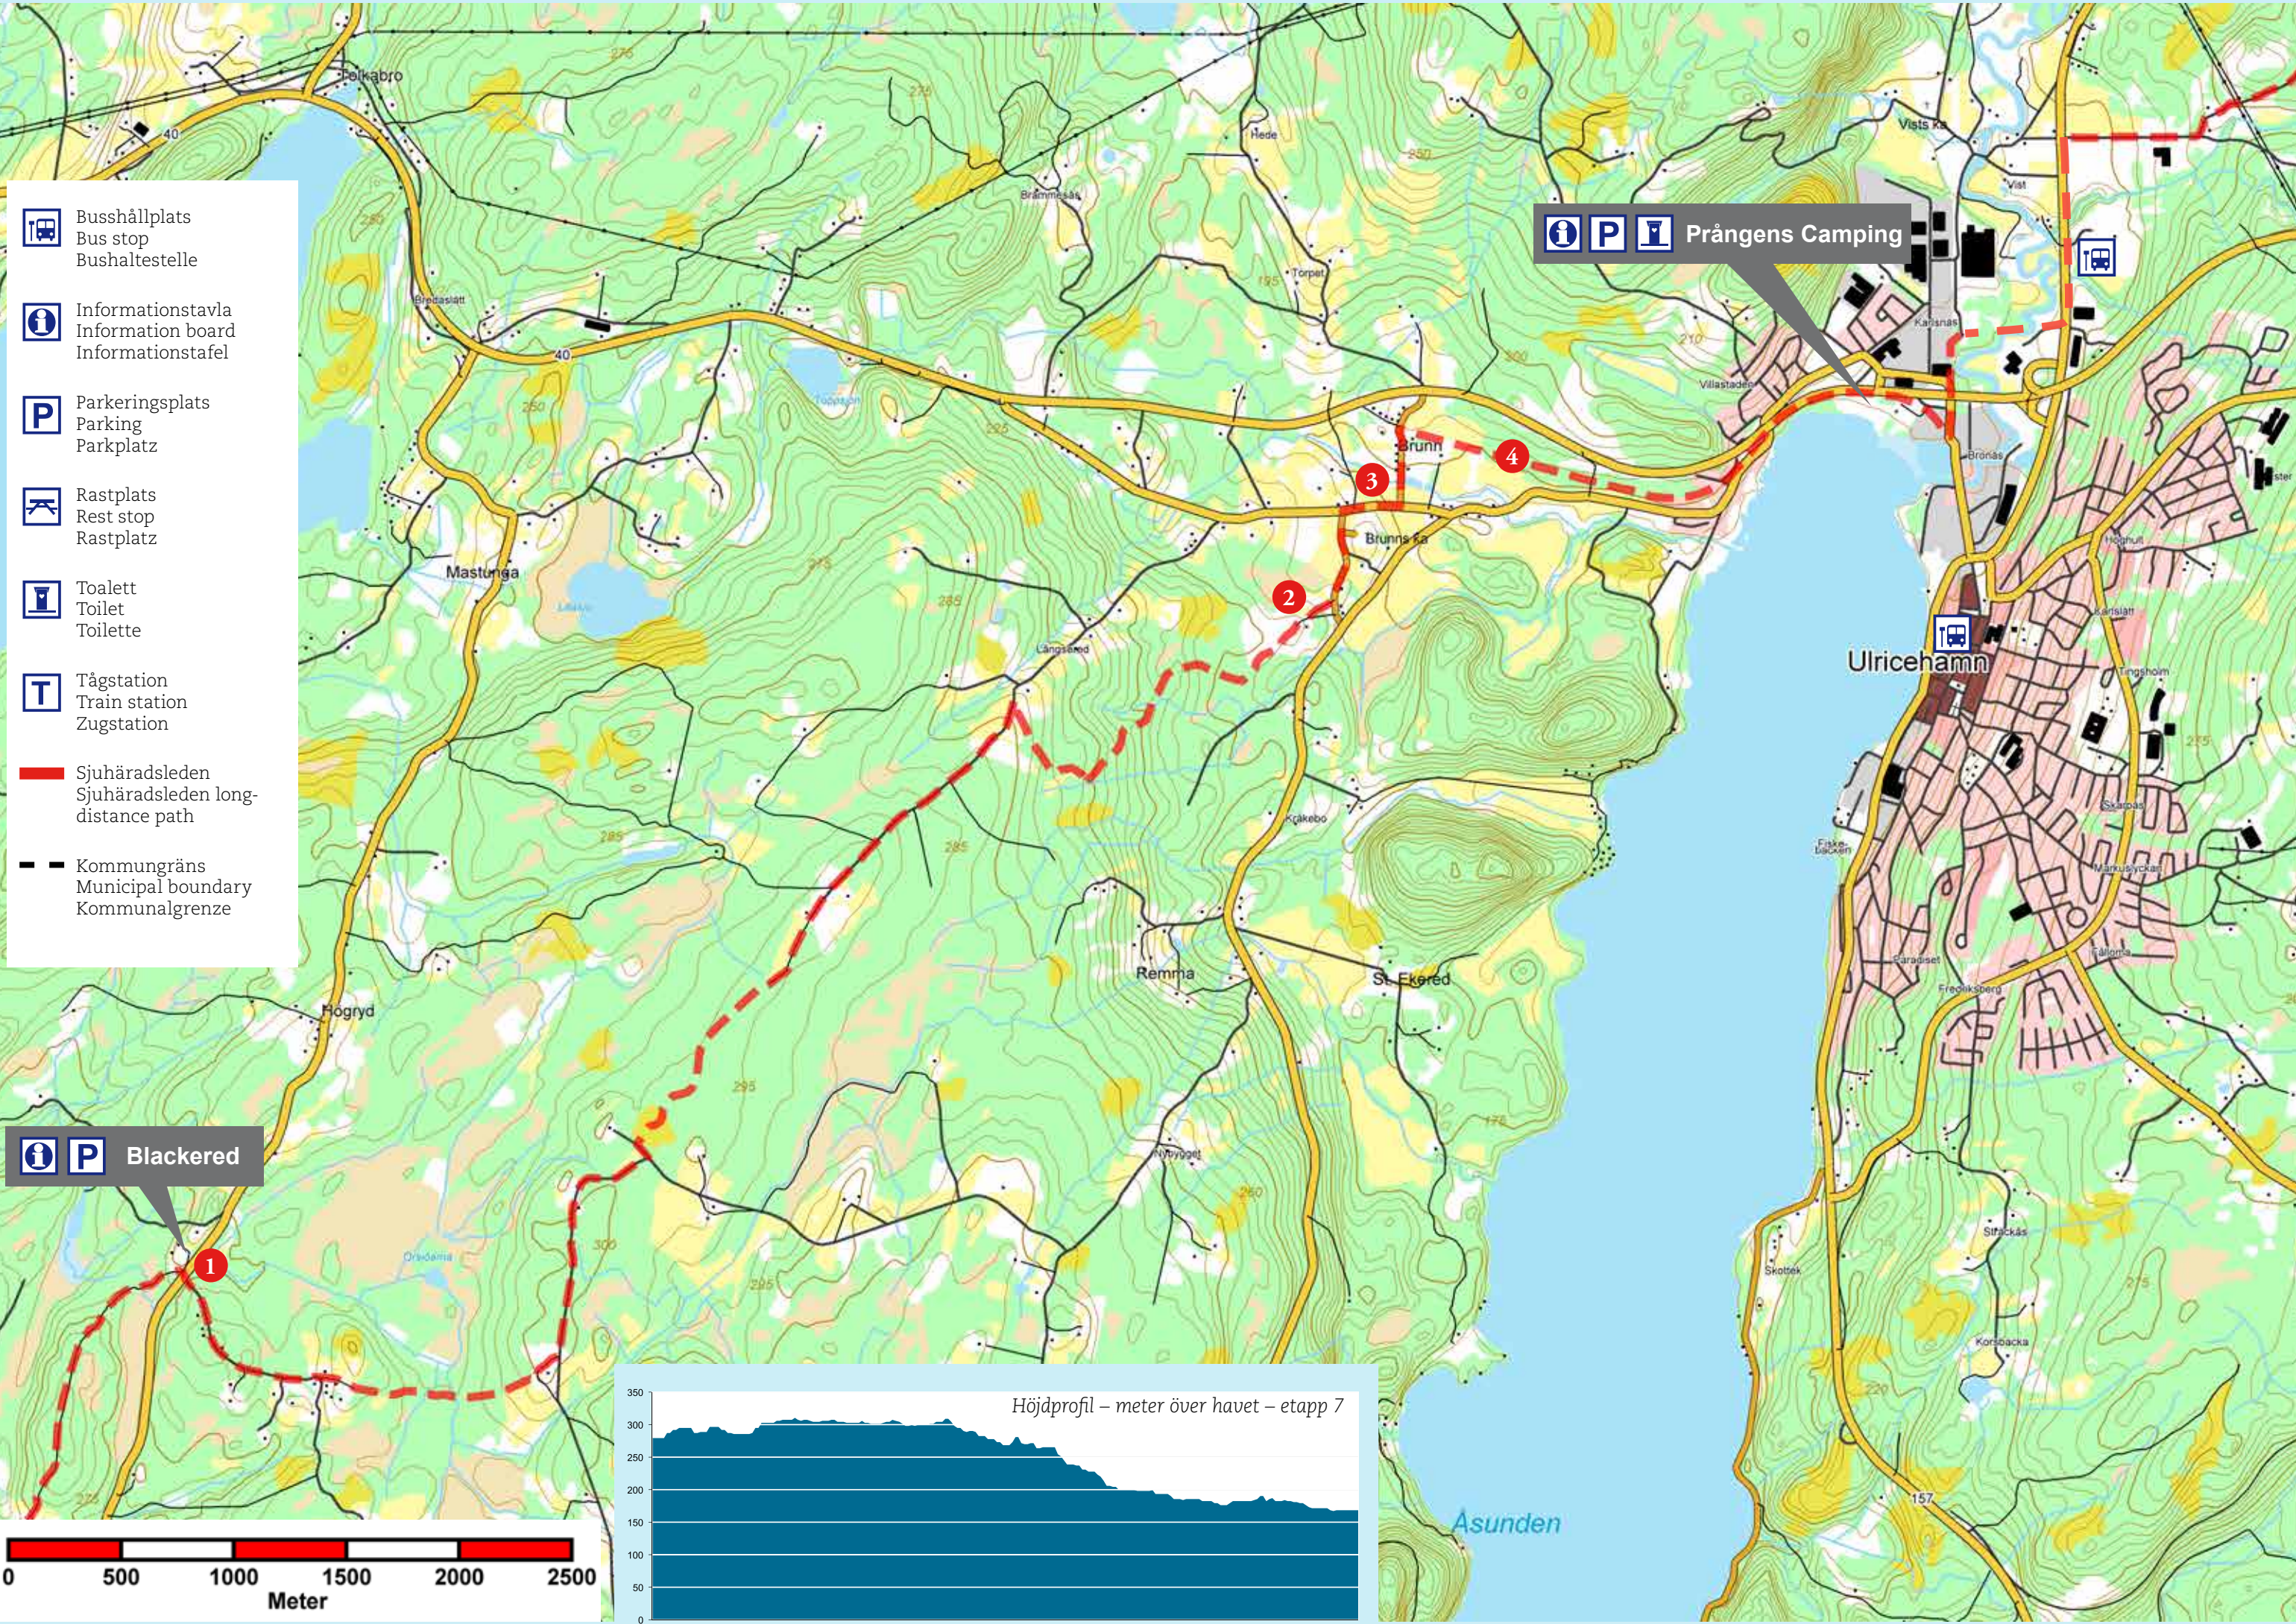

-  Busshållplats
Bus stop
Bushaltestelle
-  Informationstavla
Information board
Informationstafel
-  Parkeringsplats
Parking
Parkplatz
-  Rastplats
Rest stop
Rastplatz
-  Toalett
Toilet
Toilette
-  Tågstation
Train station
Zugstation
-  Sjuhäradsleden
Sjuhäradsleden long-distance path
-  Kommungräns
Municipal boundary
Kommunalgrenze

   Prångens Camping

  Blackered

Asunden