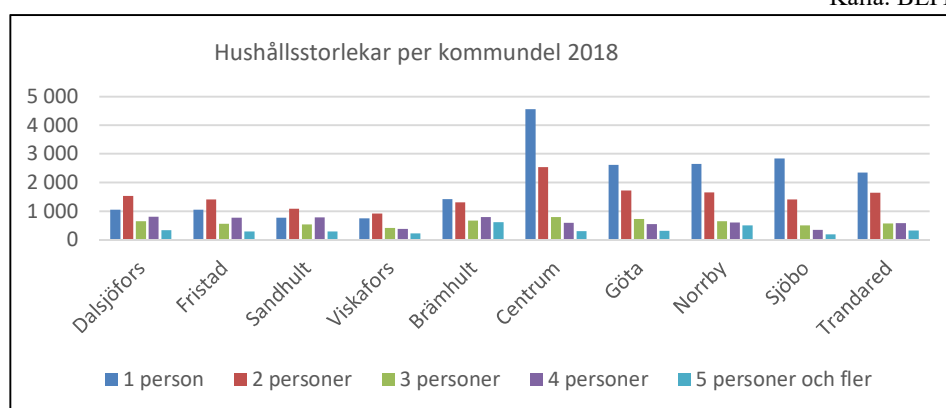

Hushåll i kommundelar 2018

Hushåll* 2018

Kommundel	Hushåll	Personer**	Personer per hushåll
Dalsjöfors	4 348	11 014	2,53
Fristad	4 052	10 108	2,49
Sandhult	3 438	9 195	2,67
Viskafors	2 655	6 518	2,45
Brämhult	4 797	12 793	2,67
Centrum	8 767	15 975	1,82
Göta	5 892	12 063	2,05
Norrby	6 050	13 320	2,20
Sjöbo	5 270	9 627	1,83
Trandared	5 444	11 425	2,10
Kommunen	50 713	112 038	2,21

*) Bostadshushåll utgörs av samtliga personer folkbokförda på samma fastighet och lägenhet

Källa: BEFPAK K31KD

**) Vissa personer saknar uppgift om fastighet och lägenhet, antal Personer är därför lägre antal än

Folkmängd som för kommunen är 112 178 personer.

Antal hushåll efter hushållsstorlek

Kommundel	1 person	2 personer	3 personer	4 personer	5 personer o fler	Uppgift saknas
Dalsjöfors	1 052	1 527	641	806	322	3
Fristad	1 049	1 401	558	757	287	1
Sandhult	766	1 081	522	786	283	0
Viskafors	739	913	407	379	217	0
Brämhult	1 425	1 301	669	791	611	0
Centrum	4 560	2 540	788	587	292	2
Göta	2 612	1 716	722	533	309	2
Norrby	2 648	1 654	644	606	498	0
Sjöbo	2 840	1 396	495	347	192	2
Trandared	2 345	1 642	566	579	312	1
Kommunen	20 036	15 171	6 012	6 171	3 323	140

Källa: BEFPAK Folkmängd H33KD

Antal hushåll efter hushållstyp

	Totalt	med 0 barn	med 1 barn	med 2 barn	med 3+barn
Ensamstående	23 646	20 036	2 087	1 116	407
Sammanboende	23 707	12 107	4 189	5 314	2 097
Övriga hushåll	3 360	1 779	611	518	452

Källa: H32KD

SNABBAKTA 2019:11

Ref. Monica Lindqvist, tel. 033-35 73 22

BORÅS STAD 50180 BORÅS

Stadledningskansliet, Strategisk samhällsplanering

E-post monica.lindqvist@boras.se

Källa: SCB BEFPAK Folkmängd

2019-05-21