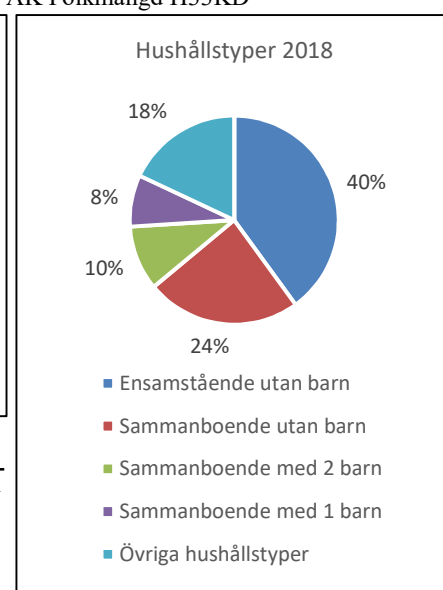

Hushåll i kommundelar 2018

Hushåll* 2018

Kommundel	Hushåll	Personer**	Personer per hushåll
Dalsjöfors	4 348	11 014	2,53
Fristad	4 052	10 108	2,49
Sandhult	3 438	9 195	2,67
Viskafors	2 655	6 518	2,45
Brämhult	4 797	12 793	2,67
Centrum	8 767	15 975	1,82
Göta	5 892	12 063	2,05
Norrby	6 050	13 320	2,20
Sjöbo	5 270	9 627	1,83
Trandared	5 444	11 425	2,10
Kommunen	50 713	112 038	2,21

*) Bostadshushåll utgörs av samtliga personer folkbokförda på samma fastighet och lägenhet

Källa: BEFPAK K31KD

**) Vissa personer saknar uppgift om fastighet och lägenhet, antal Personer är därför lägre antal än

Folkmängd som för kommunen är 112 178 personer.

Antal hushåll efter hushållsstorlek

Kommundel	1 person	2 personer	3 personer	4 personer	5 personer o fler	Uppgift saknas
Dalsjöfors	1 052	1 527	641	806	322	3
Fristad	1 049	1 401	558	757	287	1
Sandhult	766	1 081	522	786	283	0
Viskafors	739	913	407	379	217	0
Brämhult	1 425	1 301	669	791	611	0
Centrum	4 560	2 540	788	587	292	2
Göta	2 612	1 716	722	533	309	2
Norrby	2 648	1 654	644	606	498	0
Sjöbo	2 840	1 396	495	347	192	2
Trandared	2 345	1 642	566	579	312	1
Kommunen	20 036	15 171	6 012	6 171	3 323	140

Källa: BEFPAK Folkmängd H33KD

Antal hushåll efter hushållstyp

	Totalt	med 0 barn	med 1 barn	med 2 barn	med 3+barn
Ensamstående	23 646	20 036	2 087	1 116	407
Sammanboende	23 707	12 107	4 189	5 314	2 097
Övriga hushåll	3 360	1 779	611	518	452

Källa: H32KD

SNABBAKTA 2019:11

Ref. Monica Lindqvist, tel. 033-35 73 22

BORÅS STAD 50180 BORÅS

Stadledningskansliet, Strategisk samhällsplanering

E-post monica.lindqvist@boras.se

Källa: SCB BEFPAK Folkmängd

2019-05-21